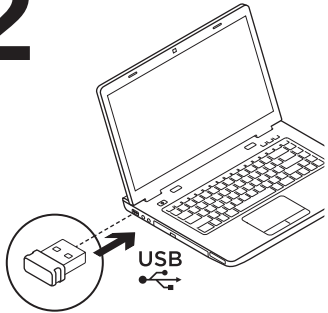

### パッケージ内容

1. マウス本体
2. レシーバー
3. 単四形乾電池×1  
(装着済み)
4. 取扱説明書 (本書)
5. 保証規定
6. 保証書  
(パッケージ裏面に貼付)

1

2

3

### マウスの機能

1. 左右ボタン
2. スクロールホイール  
ホイールをクリックすることでミドルボタンとして使用可能です。  
注意：このボタンの機能はご使用されているアプリケーションによって異なります。
3. ON/OFFスイッチ
4. レシーバー収納部
5. 電池カバー