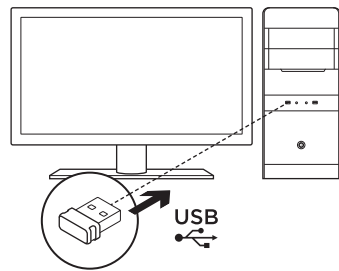

### パッケージ内容

1. マウス本体
2. レシーバー
3. 単四形乾電池×1  
(装着済み)
4. 取扱説明書 (本書)
5. 保証規定
6. 保証書  
(パッケージ裏面に貼付)

1

2

3

### マウスの機能

1. 左右ボタン
2. スクロールホイール  
ホイールをクリックすることでミドルボタンとして使用可能です。  
注意：このボタンの機能はご使用されているアプリケーションによって異なります。
3. ON/OFFスイッチ
4. レシーバー収納部
5. 電池カバー