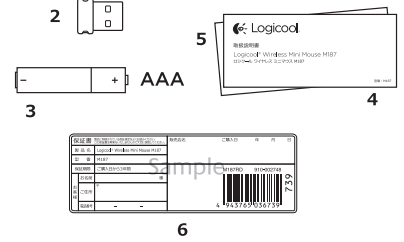

## 取扱説明書

Logicool® Wireless Mini Mouse M187

ロジクール ワイヤレス ミニマウス M187

型番 : M187

### パッケージ内容

1. マウス本体
2. レシーバー
3. 単四形乾電池×1  
(装着済み)
4. 取扱説明書 (本書)
5. 保証規定
6. 保証書  
(パッケージ裏面に貼付)

1

2

3