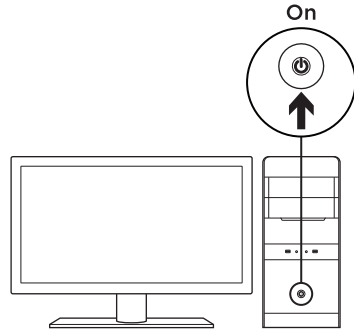

取扱説明書

Logicool® Wireless Mini Mouse M187

ロジクール ワイヤレス ミニマウス M187

型番 : M187

パッケージ内容

1. マウス本体
2. レシーバー
3. 単四形乾電池×1
  (装着済み)
4. 取扱説明書 (本書)
5. 保証規定
6. 保証書
  (パッケージ裏面に貼付)

1

2

3

マウスの機能

1. 左右ボタン
2. スクロールホイール
  ホイールをクリックすることでミドルボタンとして使用可能です。
  注意：このボタンの機能はご使用されているアプリケーションによって異なります。
3. ON/OFFスイッチ
4. レシーバー収納部
5. 電池カバー