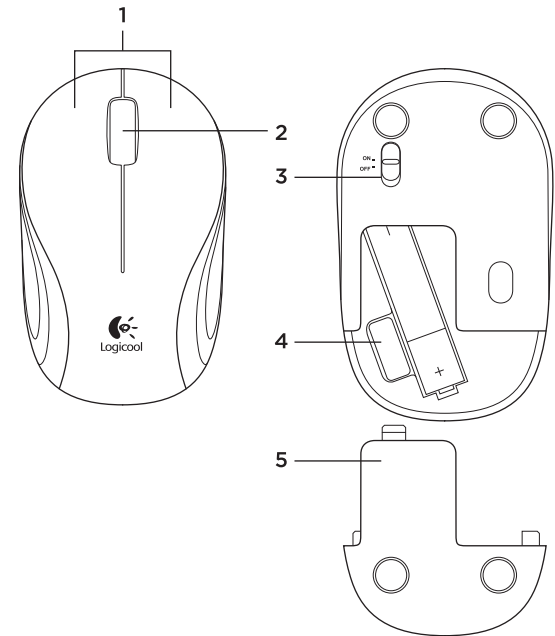

## 取扱説明書

Logicool® Wireless Mini Mouse M187

ロジクール ワイヤレス ミニマウス M187

型番 : M187

### パッケージ内容

1. マウス本体
2. レシーバー
3. 単四形乾電池×1  
(装着済み)
4. 取扱説明書 (本書)
5. 保証規定
6. 保証書  
(パッケージ裏面に貼付)

1

2

3

### マウスの機能

1. 左右ボタン
2. スクロールホイール  
ホイールをクリックすることでミドルボタンとして使用可能です。  
注意：このボタンの機能はご使用されているアプリケーションによって異なります。
3. ON/OFFスイッチ
4. レシーバー収納部
5. 電池カバー