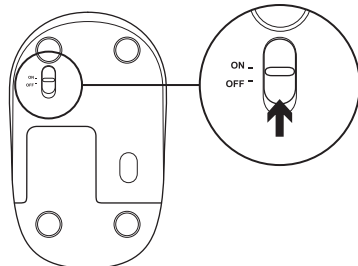

### パッケージ内容

1. マウス本体
2. レシーバー
3. 単四形乾電池×1  
(装着済み)
4. 取扱説明書 (本書)
5. 保証規定
6. 保証書  
(パッケージ裏面に貼付)

1

2

3

### マウスの機能

1. 左右ボタン
2. スクロールホイール  
ホイールをクリックすることでミドルボタンとして使用可能です。  
注意：このボタンの機能はご使用されているアプリケーションによって異なります。
3. ON/OFFスイッチ
4. レシーバー収納部
5. 電池カバー