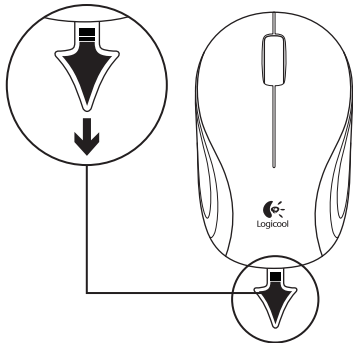

### パッケージ内容

1. マウス本体
2. レシーバー
3. 単四形乾電池×1  
(装着済み)
4. 取扱説明書 (本書)
5. 保証規定
6. 保証書  
(パッケージ裏面に貼付)

1

2

3

### マウスの機能

1. 左右ボタン
2. スクロールホイール  
ホイールをクリックすることでミドルボタンとして使用可能です。  
注意：このボタンの機能はご使用されているアプリケーションによって異なります。
3. ON/OFFスイッチ
4. レシーバー収納部
5. 電池カバー