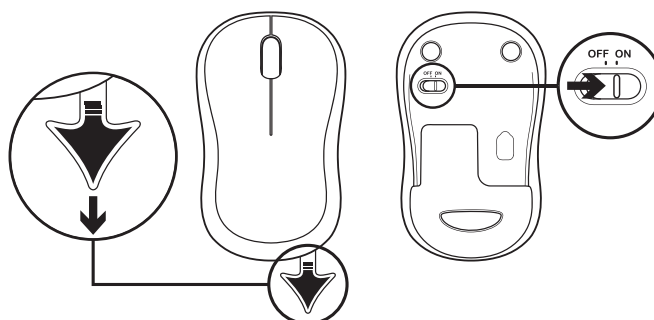

ŠTA SE NALAZI U KUTIJI

1. Logitech K270 tastatura
2. Logitech M185 miš
3. AAA baterija x 2
4. AA baterija x 1
5. USB nano prijemnik
6. Dokumentacija za korisnika

POVEZIVANJE TASTATURE I MIŠA

www.logitech.com/support/mk270

1

2

3