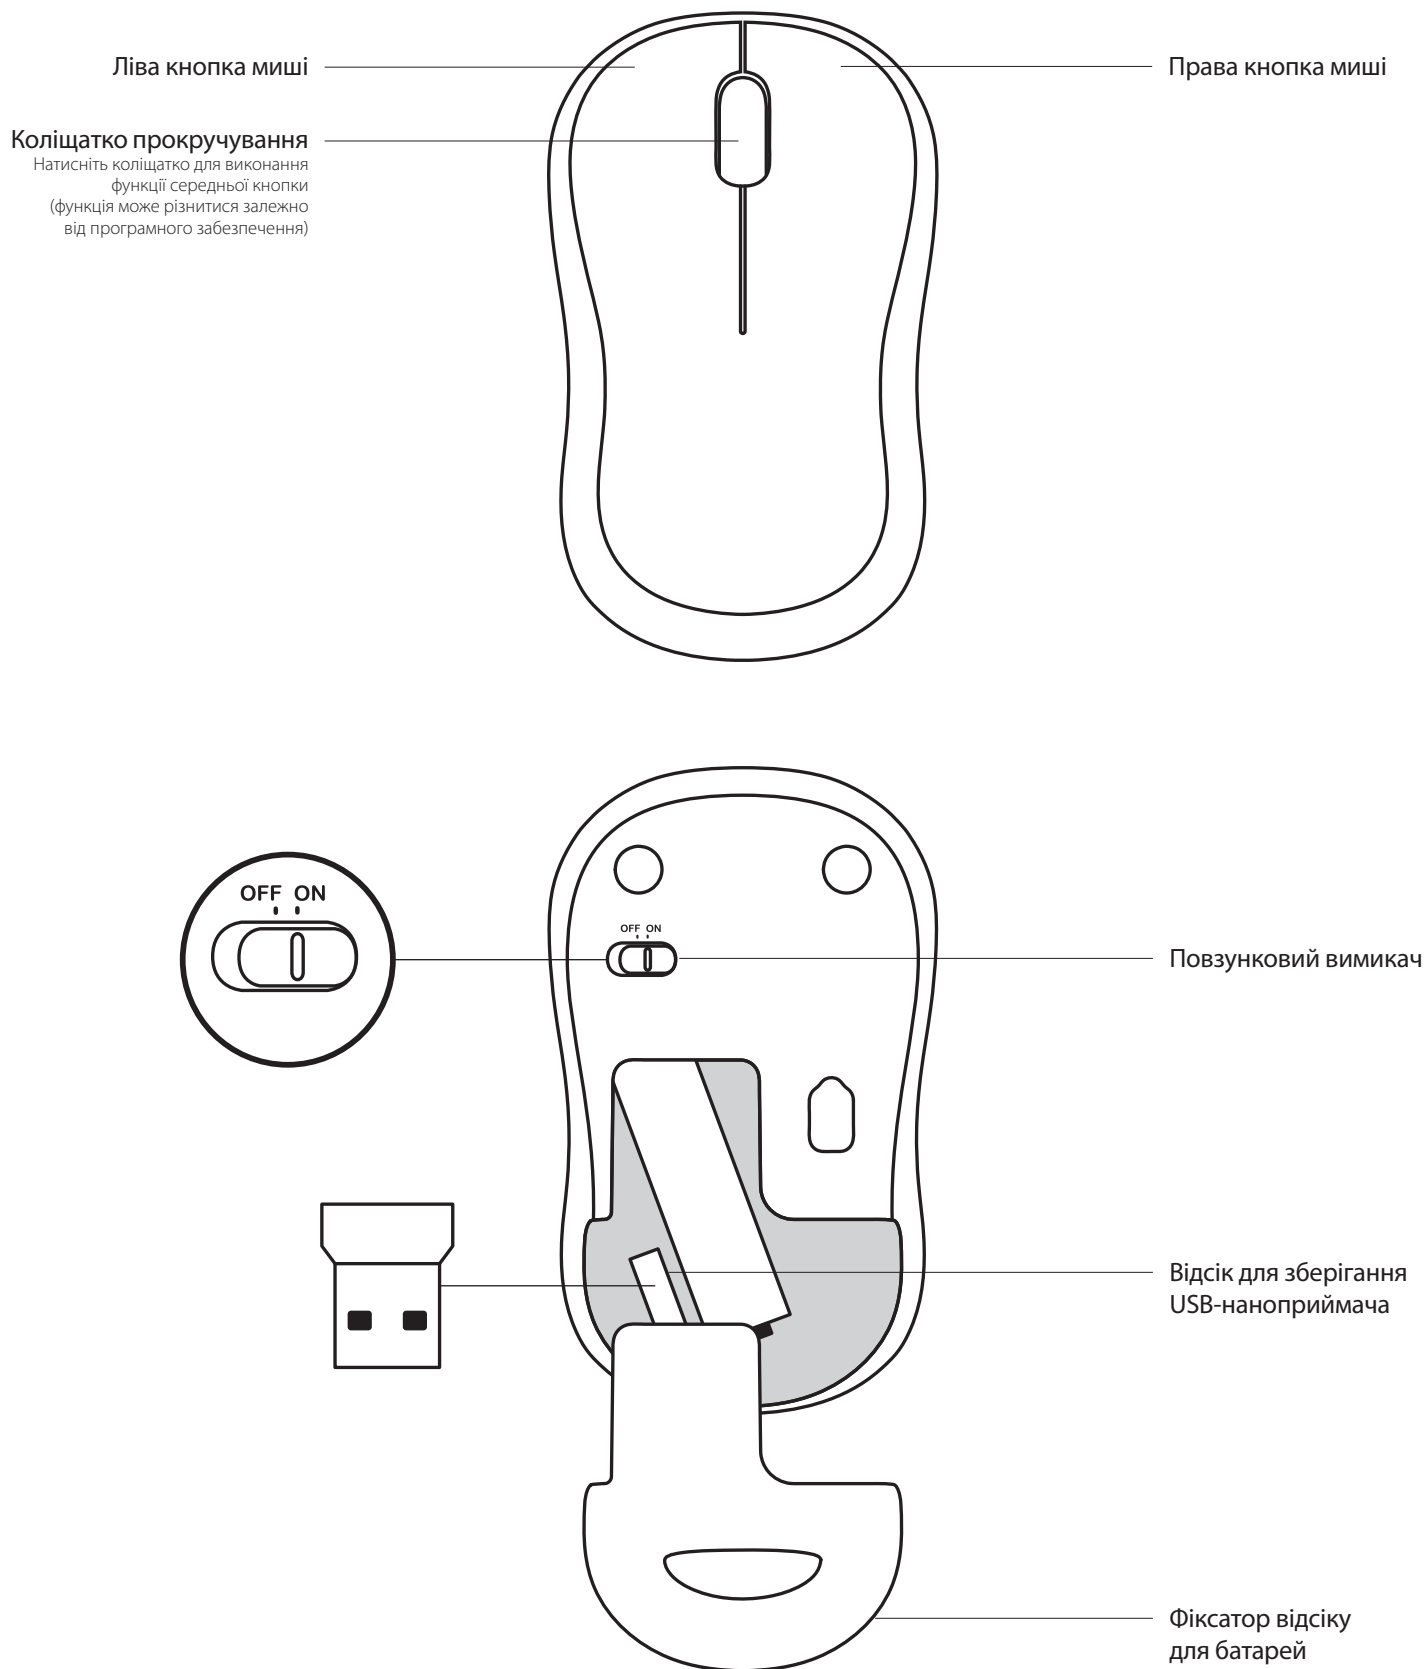

Windows® 10 alebo novší, Windows® 8, Windows® 7, Windows Vista®, Windows® XP

Chrome OS™

USB zásuvka

Pripojenie k internetu (na prevzatie voliteľného softvéru)

ОЗНАЙОМЛЕННЯ ІЗ ПРИСТРОЄМ

ФУНКЦІЇ МИШІ

ФУНКЦІЇ КЛАВІАТУРИ