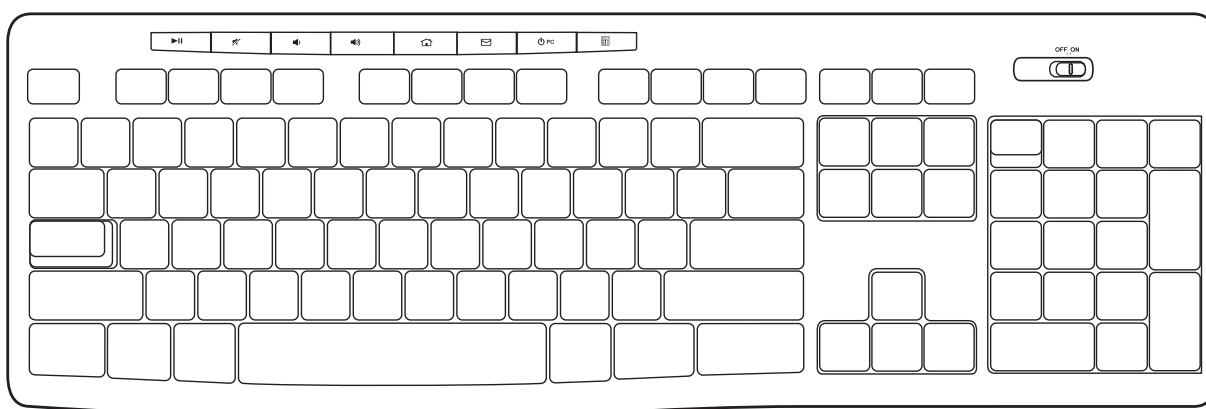

CARATTERISTICHE DEL MOUSE

CARATTERISTICHE DELLA TASTIERA

Tasti dedicati			
	Riproduci/Pausa		Disattivazione audio
	Riduce il volume		Aumenta il volume
	Aprire la pagina iniziale di Internet		Avvia l'applicazione di posta elettronica predefinita
	Attiva la modalità standby per il PC		Avvia la Calcolatrice