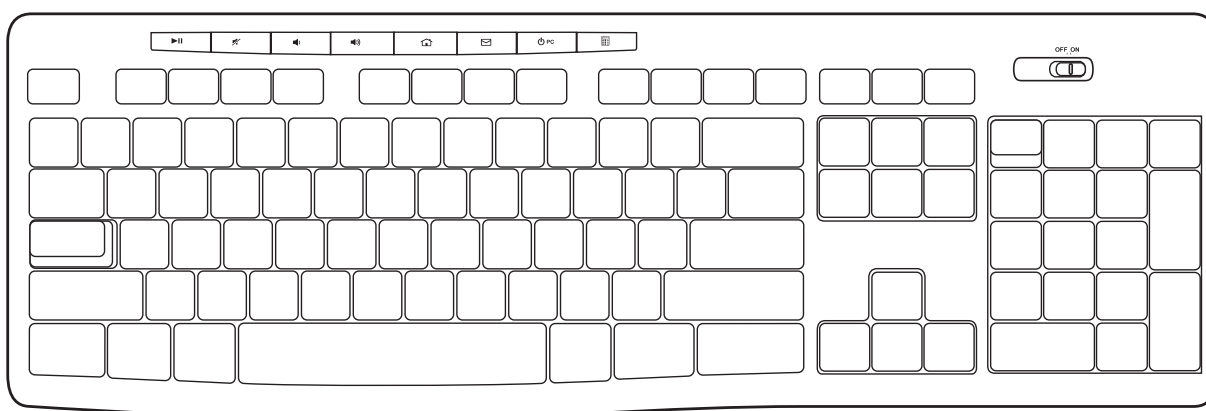

ФУНКЦІЇ КЛАВІАТУРИ

Сполучення клавіш			
	Відтворення / пауза		Вимкнення гучності
	Зменшення гучності		Збільшення гучності
	Перехід до домашньої вебсторінки		Запуск програми електронної пошти
	Перехід ПК у режим очікування		Запуск калькулятора