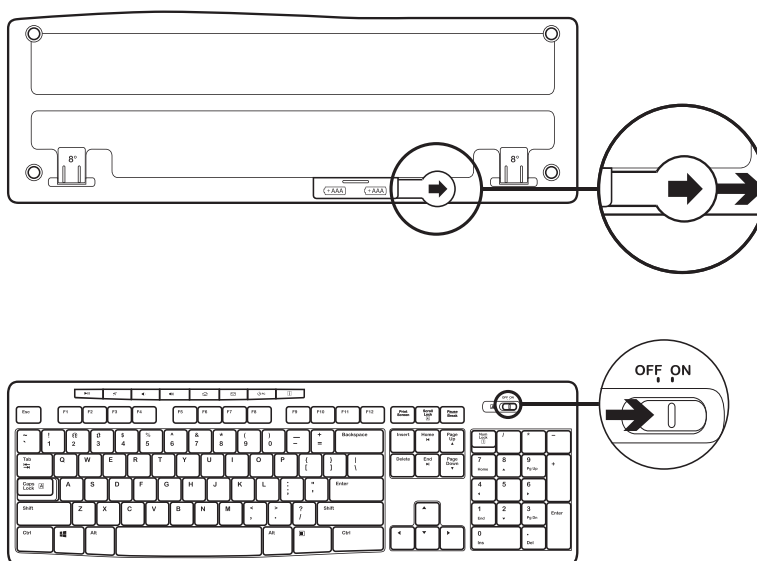

A CSOMAG TARTALMA

1. Logitech K270 billentyűzet
2. Logitech M185 egér
3. AAA elem x 2
4. AA elem x 1
5. USB-s nano-vevőegység
6. Felhasználói útmutató

A BILLENTYŰZET ÉS AZ EGÉR CSATLAKOZTATÁSA

www.logitech.com/support/mk270

1

2

3