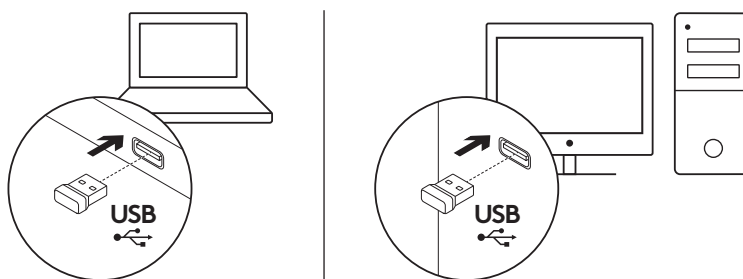

PRIKLJUČIVANJE TIPKOVNICE I MIŠA

www.logitech.com/support/mk270

1