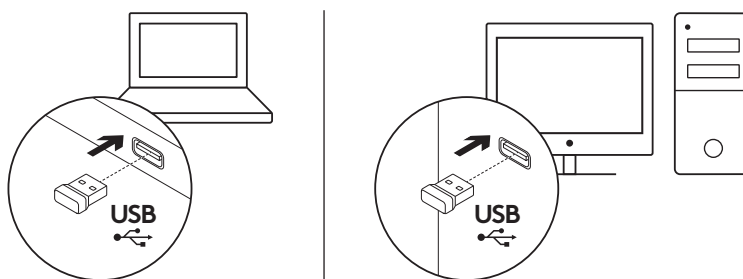

KOBLE TIL TASTATURET OG MUSEN

www.logitech.com/support/mk270

1