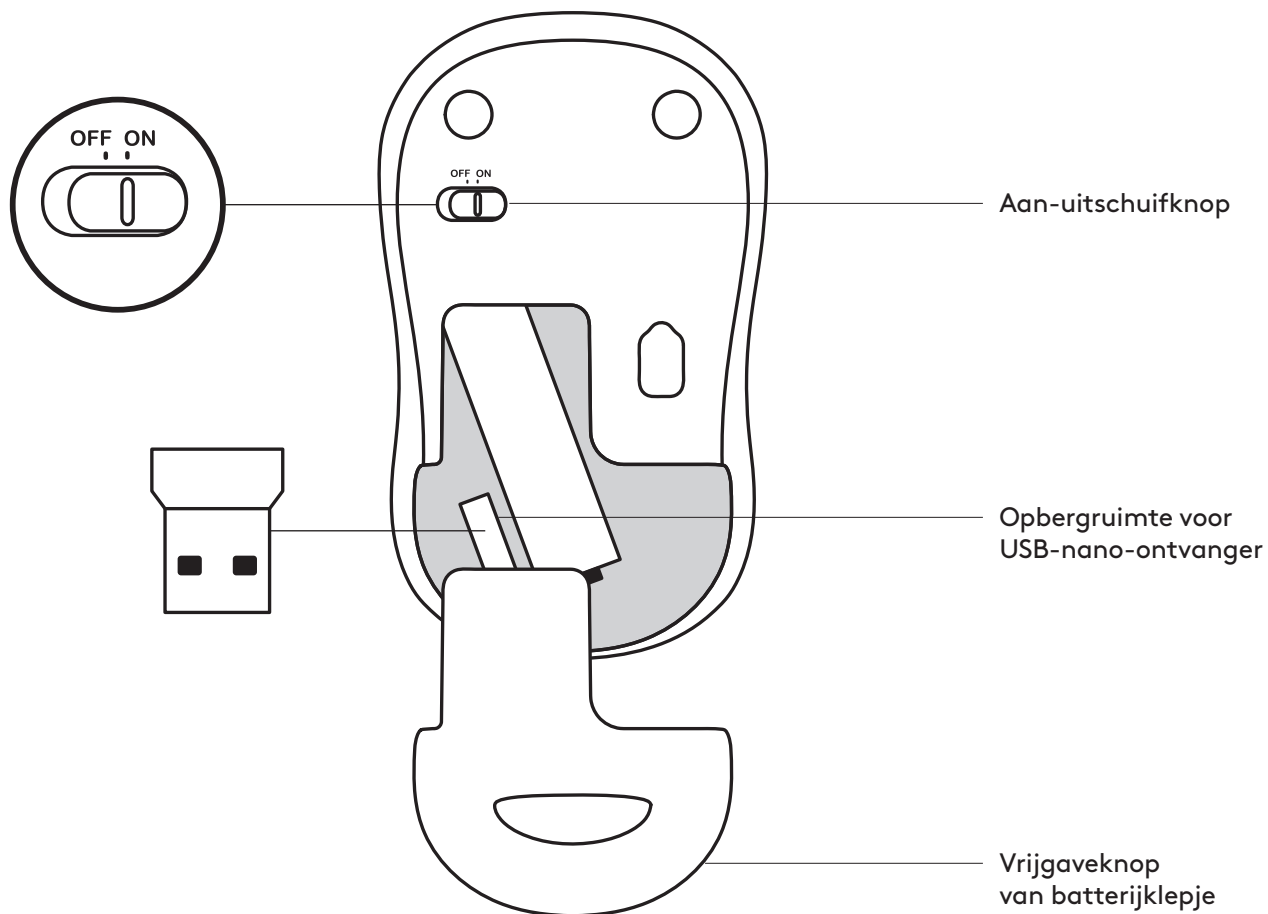

UW PRODUCT LEREN KENNEN

MUISFUNCTIES