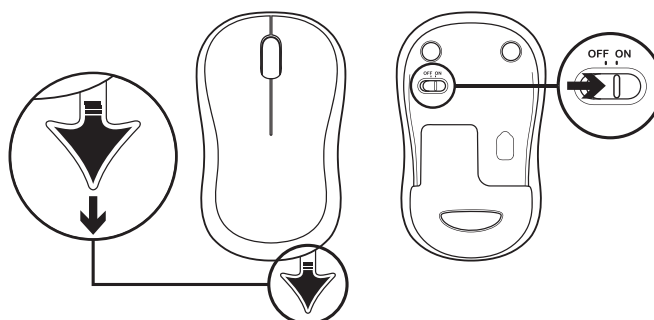

ŠTO JE U KUTIJI

1. Logitech tipkovnica K270
2. Logitech miš M185
3. AAA baterija x 2
4. AA baterija x 1
5. USB nanoprijamnik
6. Korisnička dokumentacija

PRIKLJUČIVANJE TIPKOVNICE I MIŠA

www.logitech.com/support/mk270

1

2

3