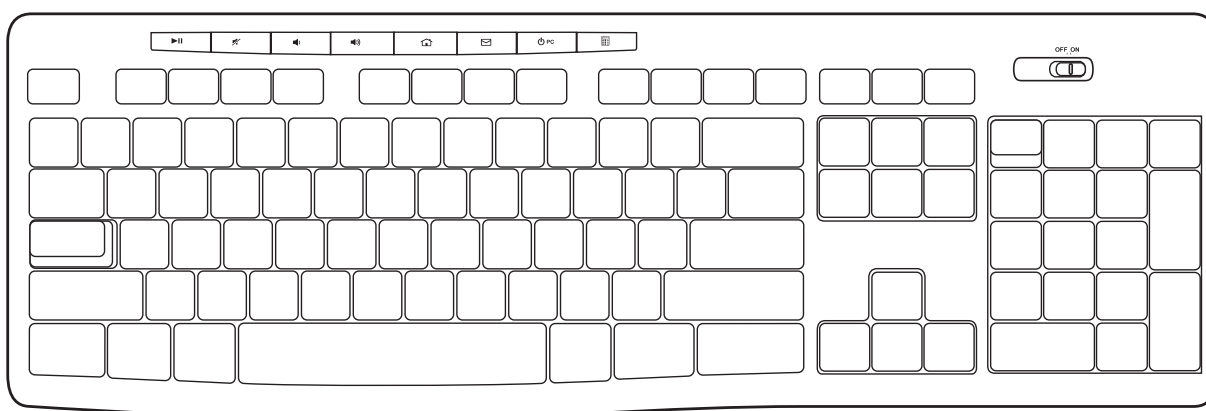

ФУНКЦИИ НА КЛАВИАТУРАТА

Бързи клавиши			
	Възпроизвеждане/пауза		Заглушаване на силата на звука
	Намаляване силата на звука		Увеличаване силата на звука
	Придвижване в началната страница за Интернет		Стартиране на приложение за електронна поща
	Поставяне на компютъра в режим на готовност		Стартиране на калкулатора