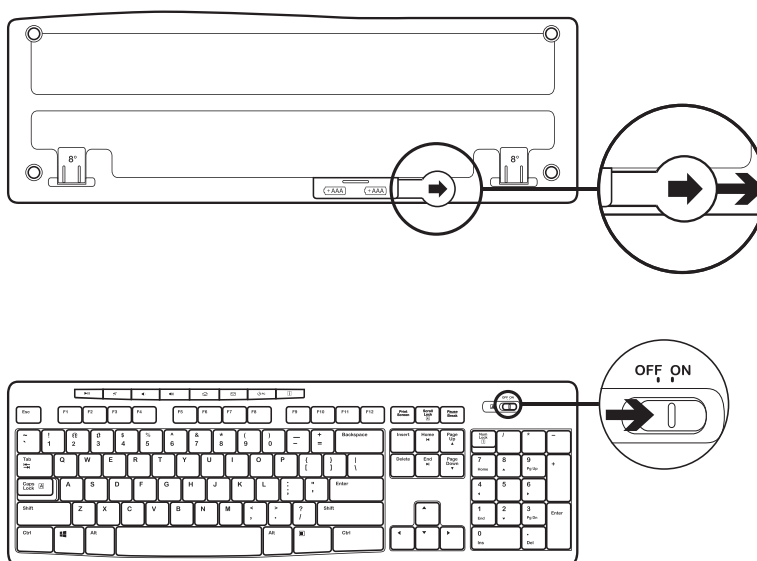

1

2

3

DIMENSION

Tastatur:

Højde x bredde x dybde: 22,75 mm x 441,53 mm x 149 mm

Tastaturets vægt (med batteri): 495 g

Tastaturets vægt (uden batteri): 480 g