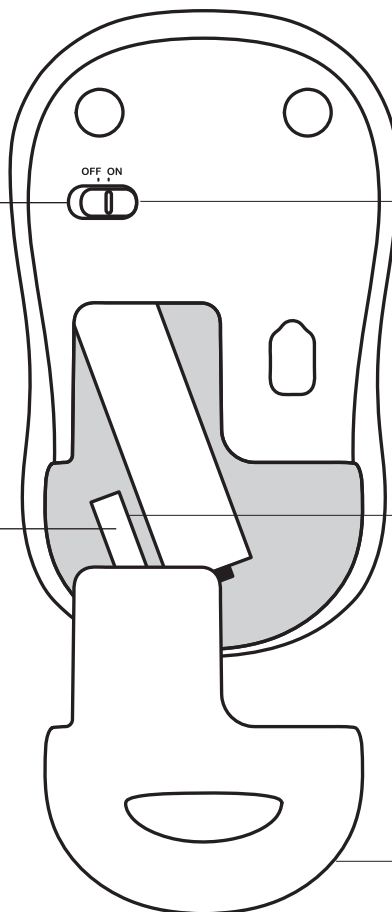

Mouse:

Height x Width x Depth: 38.6mm x 59.8mm x 99.5mm

Mouse Weight (With Battery): 73.4g

Mouse Weight (Without Battery): 50.4g

Dongle:

Height x Width x Depth: 6mm x 14mm x 19mm

Weight: 2g

SYSTEM REQUIREMENTS

Scrollrad

Drücken Sie das Tastenrad, um die Funktion der mittleren Taste (Funktion je nach Anwendung unterschiedlich) auszuführen.

Ein-/Ausschalter

Fach für den USB-Nano-Empfänger

Batteriefach-
Entriegelung