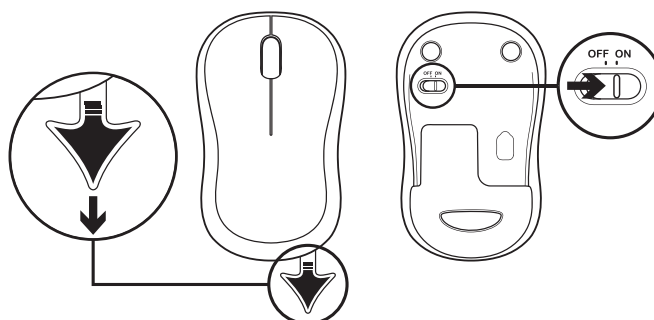

КОМПЛЕКТ ПОСТАВКИ

1. Клавиатура Logitech K270
2. Мышь Logitech M185
3. 2 батареи типа AAA
4. 1 батарея типа AA
5. USB-наноприемник
6. Документация пользователя

ПОДКЛЮЧЕНИЕ КЛАВИАТУРЫ И МЫШИ

www.logitech.com/support/mk270

1

2

3