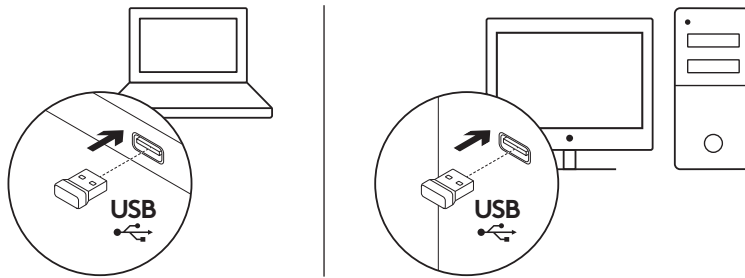

ПІДКЛЮЧЕННЯ КЛАВІАТУРИ ТА МИШІ

www.logitech.com/support/mk270

1