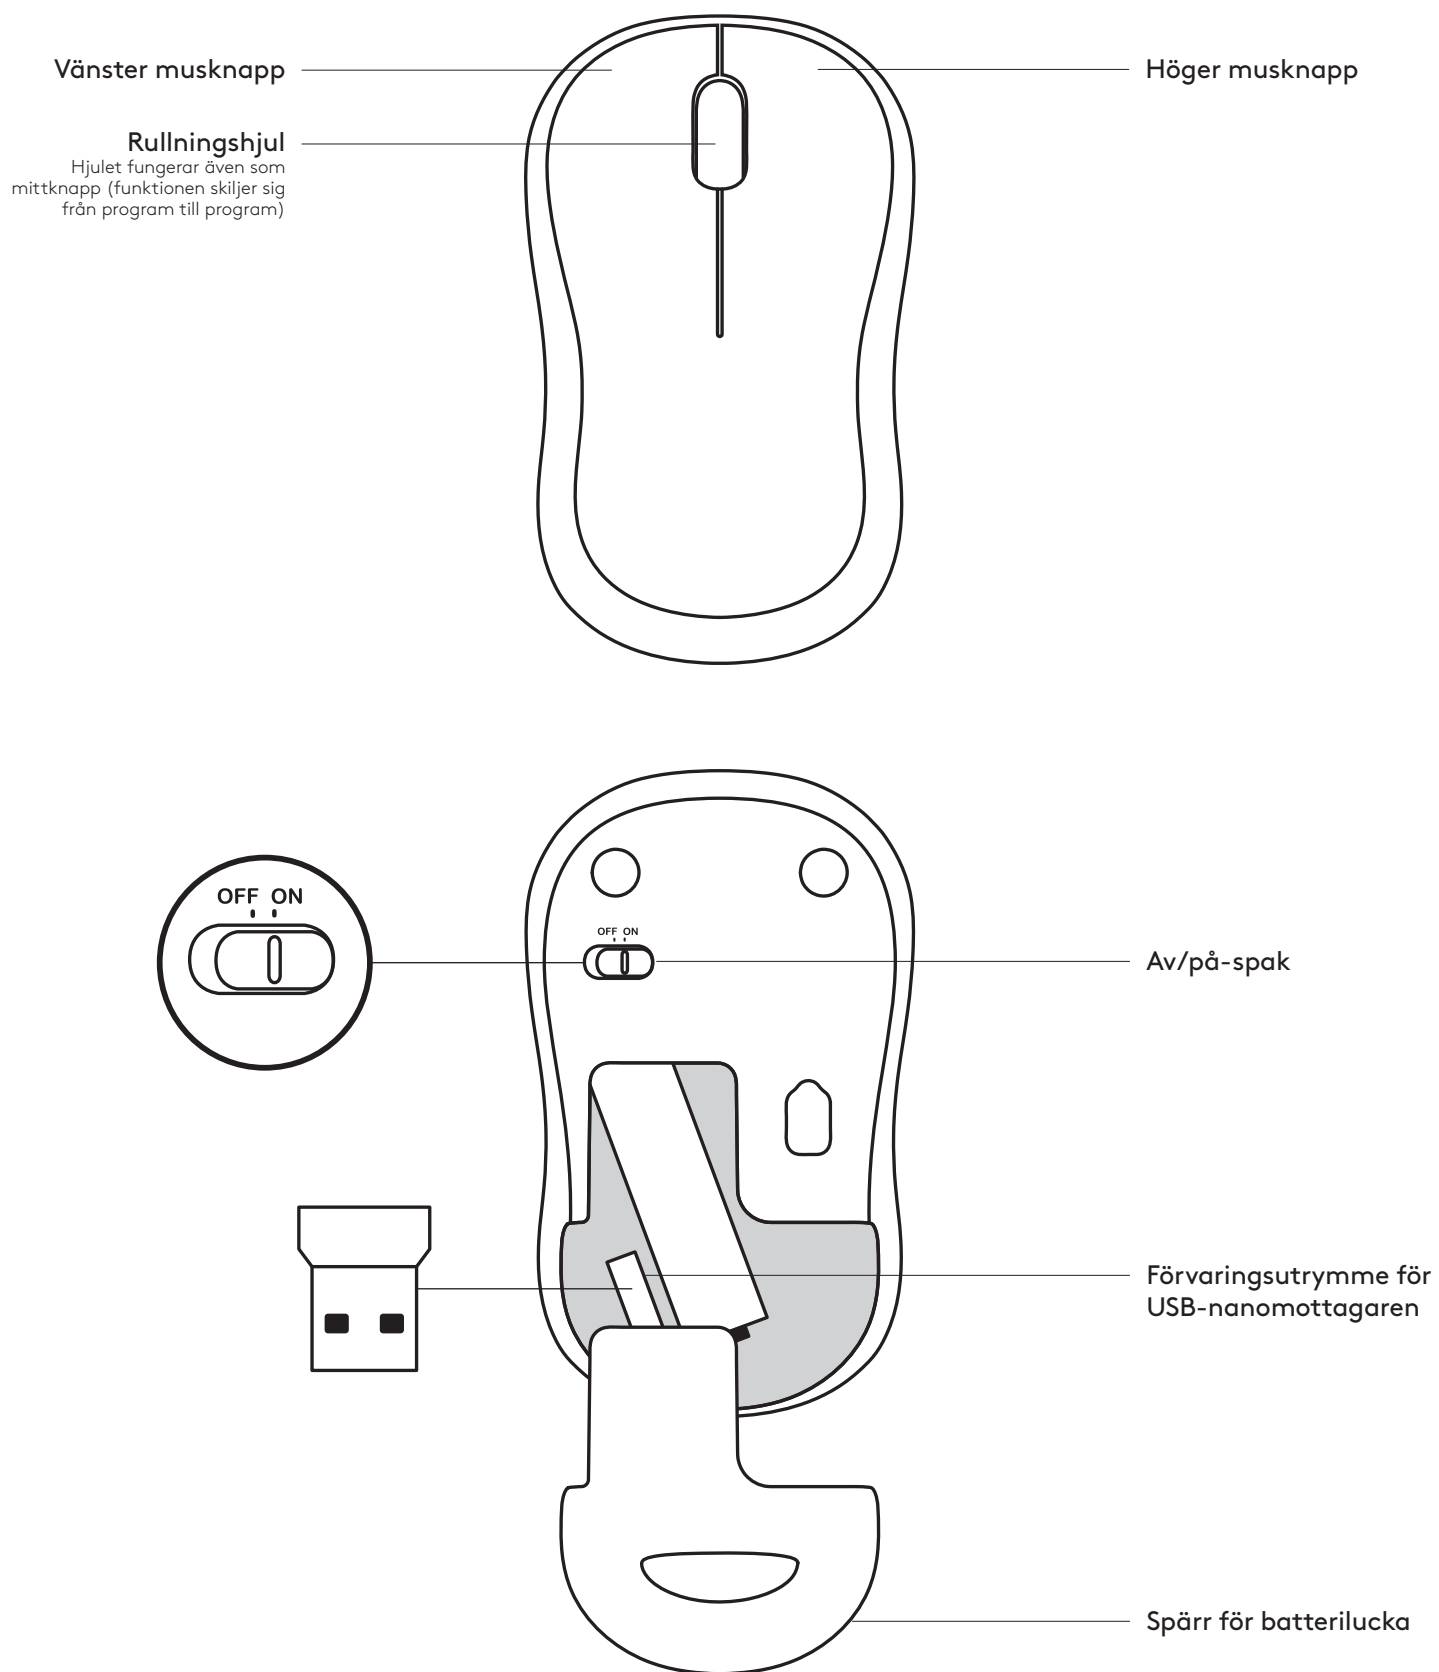

Windows® 10 of later, Windows® 8, Windows® 7, Windows Vista®, Windows® XP

Chrome OS™

USB-poort

Internetverbinding (voor optionele softwaredownload)

PRODUKTÖVERSIKT

MUSFUNKTIONER

TANGENTBORDSFUNKTIONER

Snabbknappar			
	Spela upp/pausa		Ljud av
	Sänk volymen		Höj volymen
	Öppna Internetstartsidan		Starta e-postprogrammet
	Försätt datorn i viloläge		Starta miniräknaren