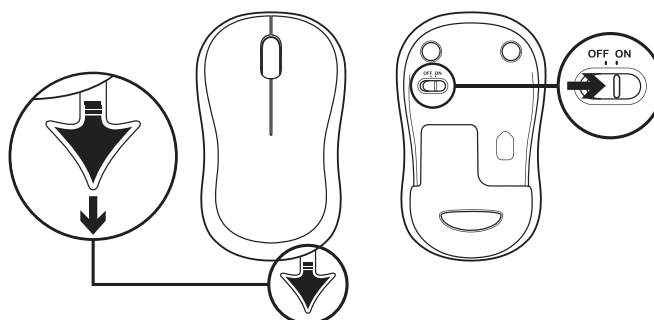

DET INDEHOLDER KASSEN

1. Logitech K270-tastatur
2. Logitech M185-mus
3. AAA-batteri x 2
4. AA-batteri x 1
5. USB-nanomodtager
6. Brugervejledning

TILSLUTNING AF TASTATURET OG MUSEN

www.logitech.com/support/mk270

1

2

3