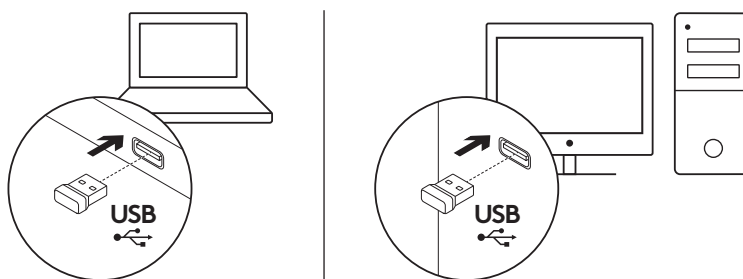

CONNESSIONE DELLA TASTIERA E DEL MOUSE

www.logitech.com/support/mk270

1