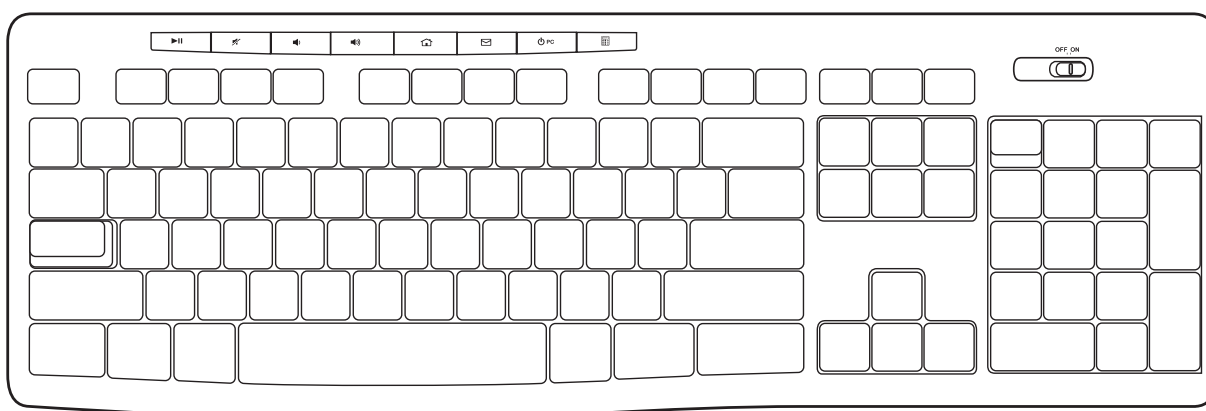

Windows® 10 of later, Windows® 8, Windows® 7, Windows Vista®, Windows® XP

Chrome OS™

USB-poort

Internetverbinding (voor optionele softwaredownload)

PRODUKTÖVERSIKT

MUSFUNKTIONER

TANGENTBORDSFUNKTIONER

Snabbknappar			
	Spela upp/pausa		Ljud av
	Sänk volymen		Höj volymen
	Öppna Internetstartsidan		Starta e-postprogrammet
	Försätt datorn i viloläge		Starta miniräknaren