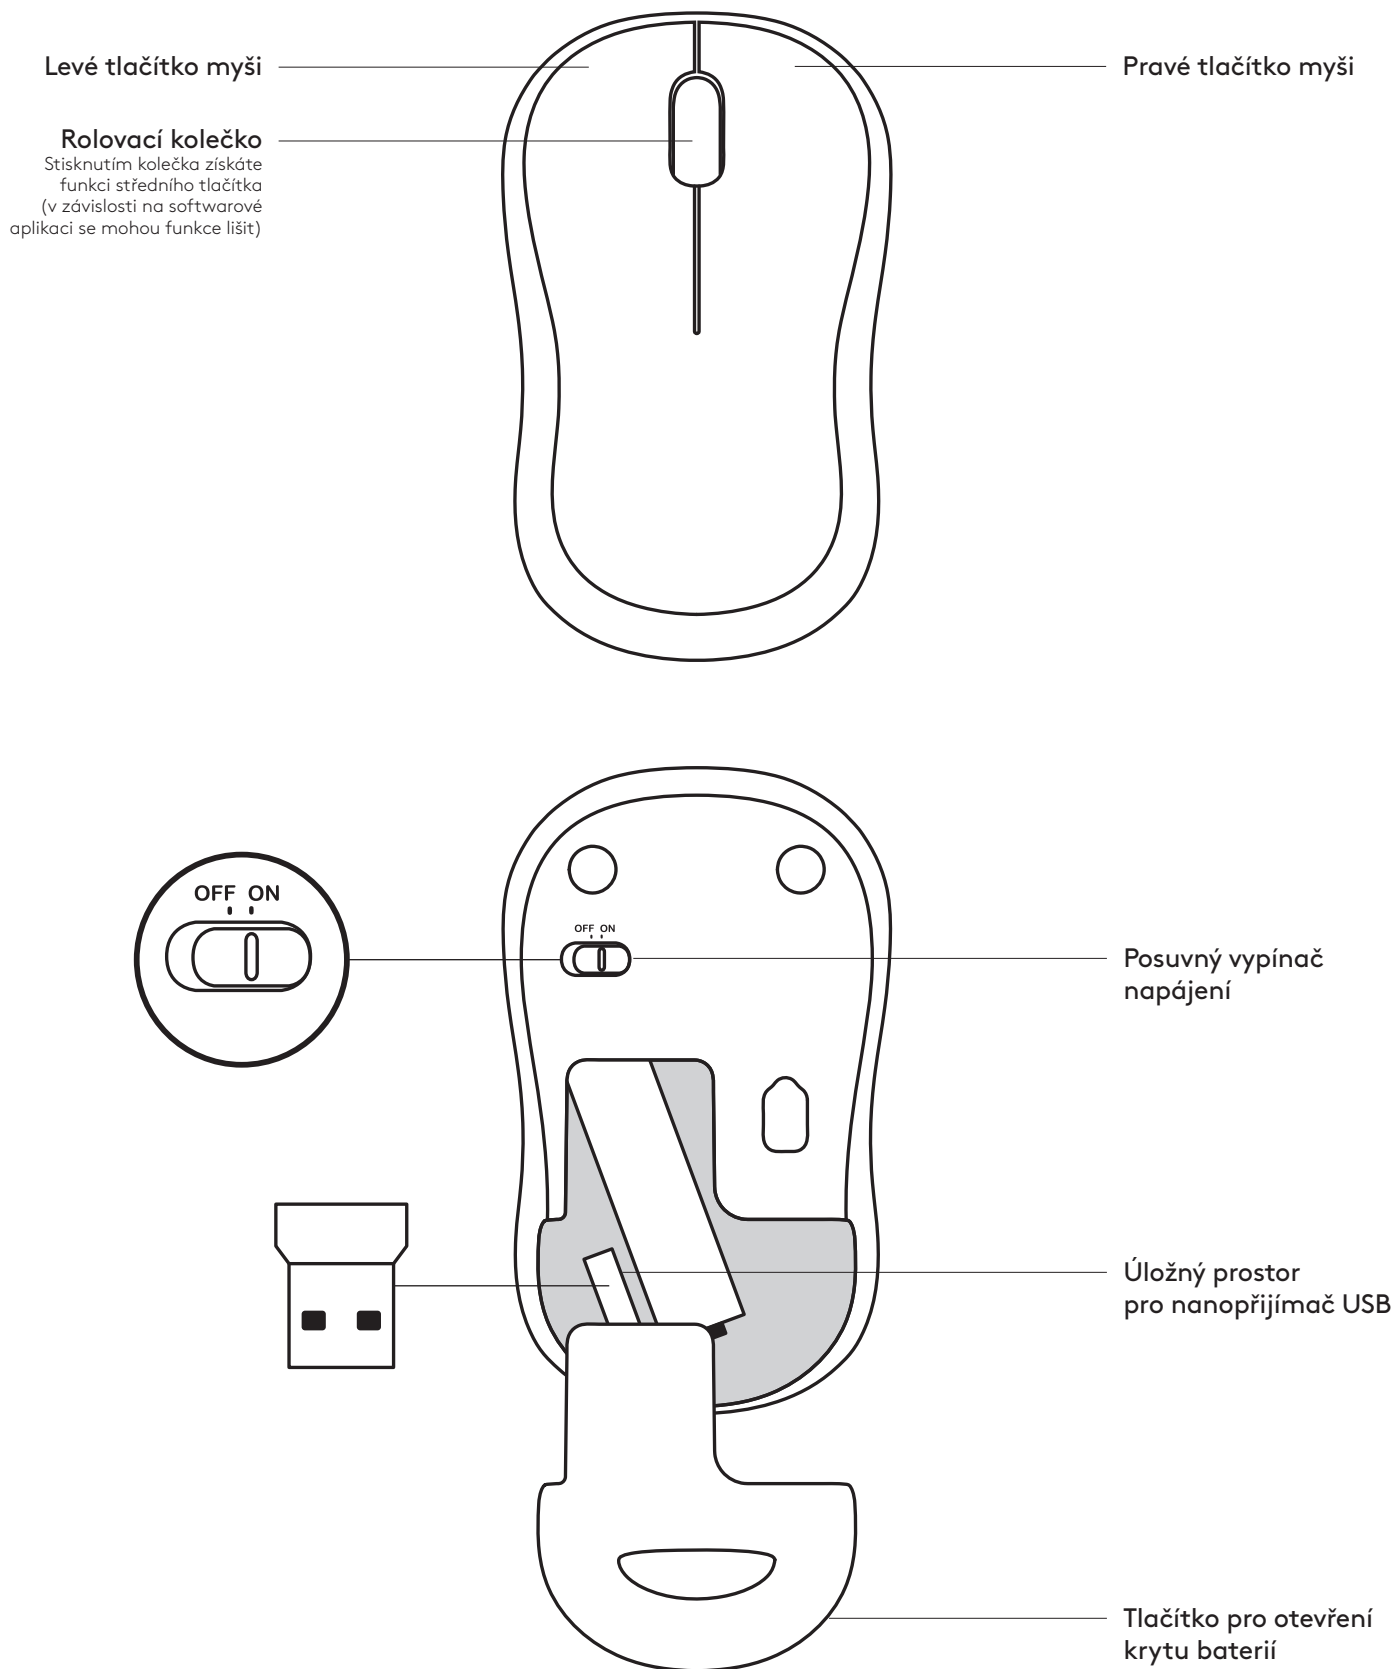

RENDSZERKÖVETELMÉNYEK

Windows® 10 vagy újabb, Windows® 8, Windows® 7, Windows Vista®, Windows® XP

Chrome OS™

USB-port

Internetkapcsolat (az opcionális szoftver letöltéséhez)

POPIS PRODUKTU

FUNKCE MYŠI

FUNKCE KLÁVESNICE