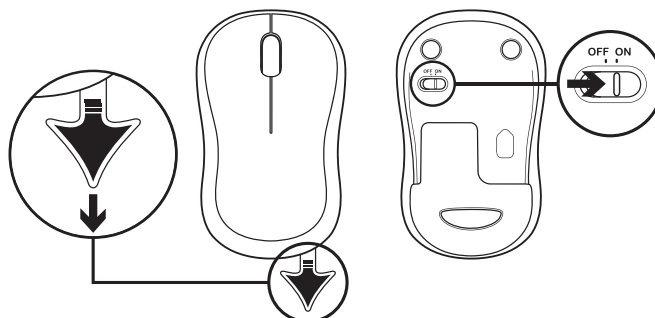

CONTENIDO DE LA CAJA

1. Teclado Logitech K270
2. Ratón Logitech M185
3. Dos pilas AAA
4. Una pila AA
5. Nano receptor USB
6. Documentación del usuario

CONECTAR EL TECLADO Y EL RATÓN

www.logitech.com/support/mk270

1

2

3