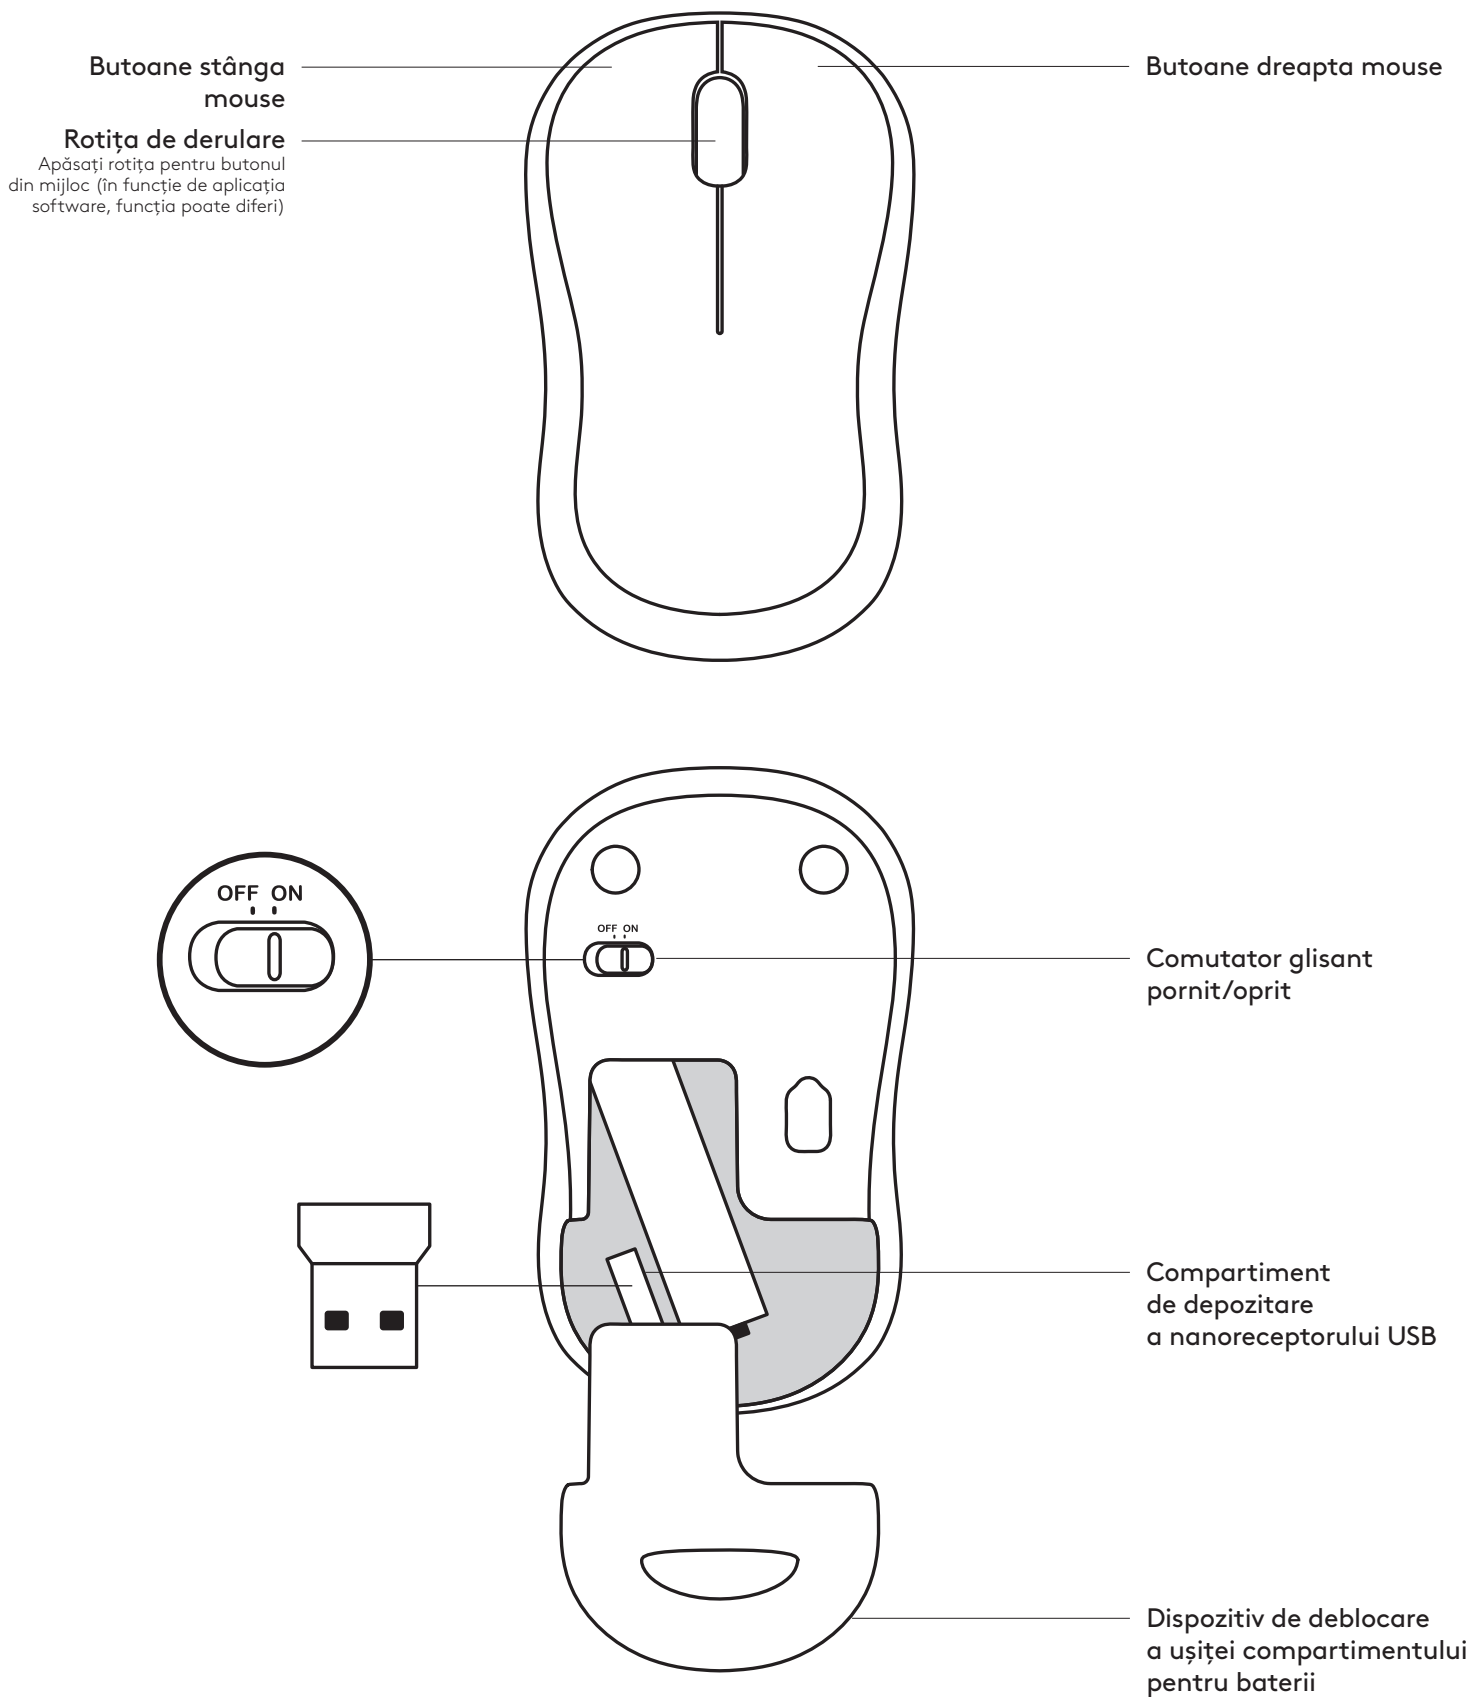

Windows® 10 ali novejši, Windows® 8, Windows® 7, Windows Vista®, Windows® XP

Chrome OS™

Vrata USB

Povezava s spletom (za prenos dodatne programske opreme)

FAMILIARIZAȚI-VĂ CU PRODUSUL

CARACTERISTICILE MOUSE-ULUI