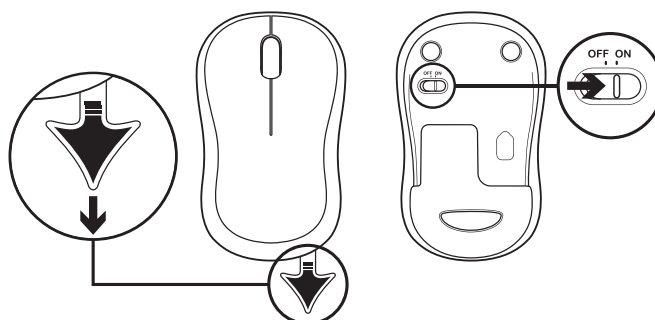

OBSAH BALENIA

1. Klávesnica Logitech K270 Keyboard
2. Myš Logitech Tablet Mouse
3. 2x batéria AAA
4. 1x batéria AA
5. Nanoprijímač USB
6. Používateľská dokumentácia

PRIPOJENIE KLÁVESNICE A MYŠI

www.logitech.com/support/mk270

1

2

3