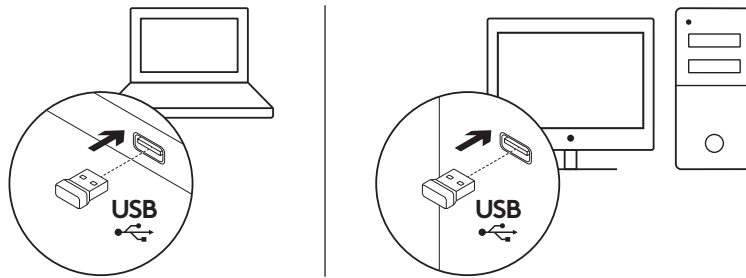

Scrollrad

Drücken Sie das Tastenrad, um die Funktion der mittleren Taste (Funktion je nach Anwendung unterschiedlich) auszuführen.

Ein-/Ausschalter

Fach für den USB-Nano-Empfänger

Batteriefach-
Entriegelung

INHALT

1. Logitech K270 Tastatur
2. Logitech M185 Maus
3. 2 x AAA Batterie
4. 1 x AA Batterie
5. USB-Nano-Empfänger
6. Bedienungsanleitung

VERBINDEN DER TASTATUR UND MAUS

www.logitech.com/support/mk270

1

2