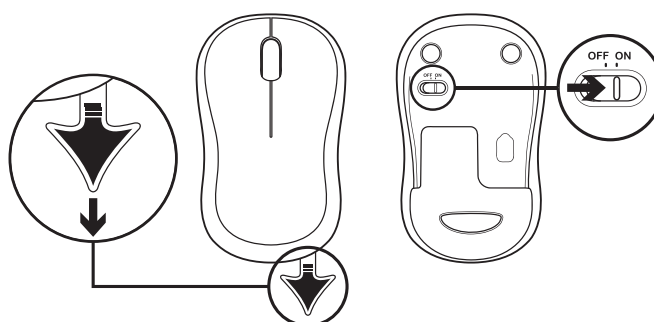

www.logitech.com/support/mk270

1

2

3

DIMENSIONI

Tastiera:

Altezza x Larghezza x Profondità: 22,75 mm x 441,53 mm x 149 mm

Peso della tastiera (batteria inclusa): 495 g