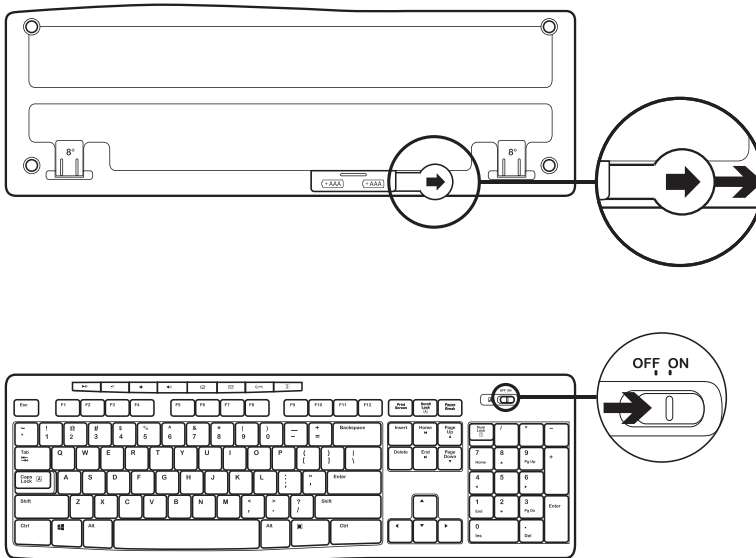

1

2

3

الأبعاد

لوحة المفاتيح:

الطول × العرض × السُمك: 22.75 مم × 441.53 مم × 149 مم

وزن لوحة المفاتيح (بالبطارية): 495 جرامًا

وزن لوحة المفاتيح (بدون البطارية): 480 جرامًا