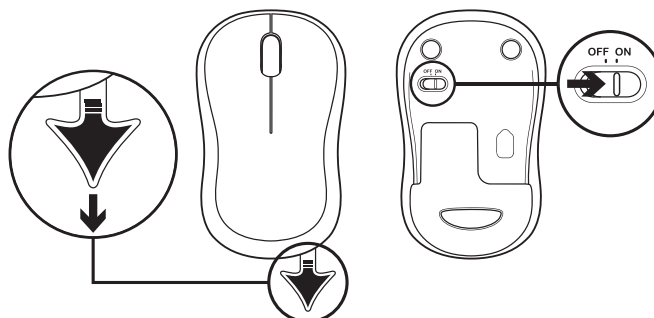

A CSOMAG TARTALMA

1. Logitech K270 billentyűzet
2. Logitech M185 egér
3. AAA elem x 2
4. AA elem x 1
5. USB-s nano-vevőegység
6. Felhasználói útmutató

A BILLENTYŰZET ÉS AZ EGÉR CSATLAKOZTATÁSA

www.logitech.com/support/mk270

1

2

3