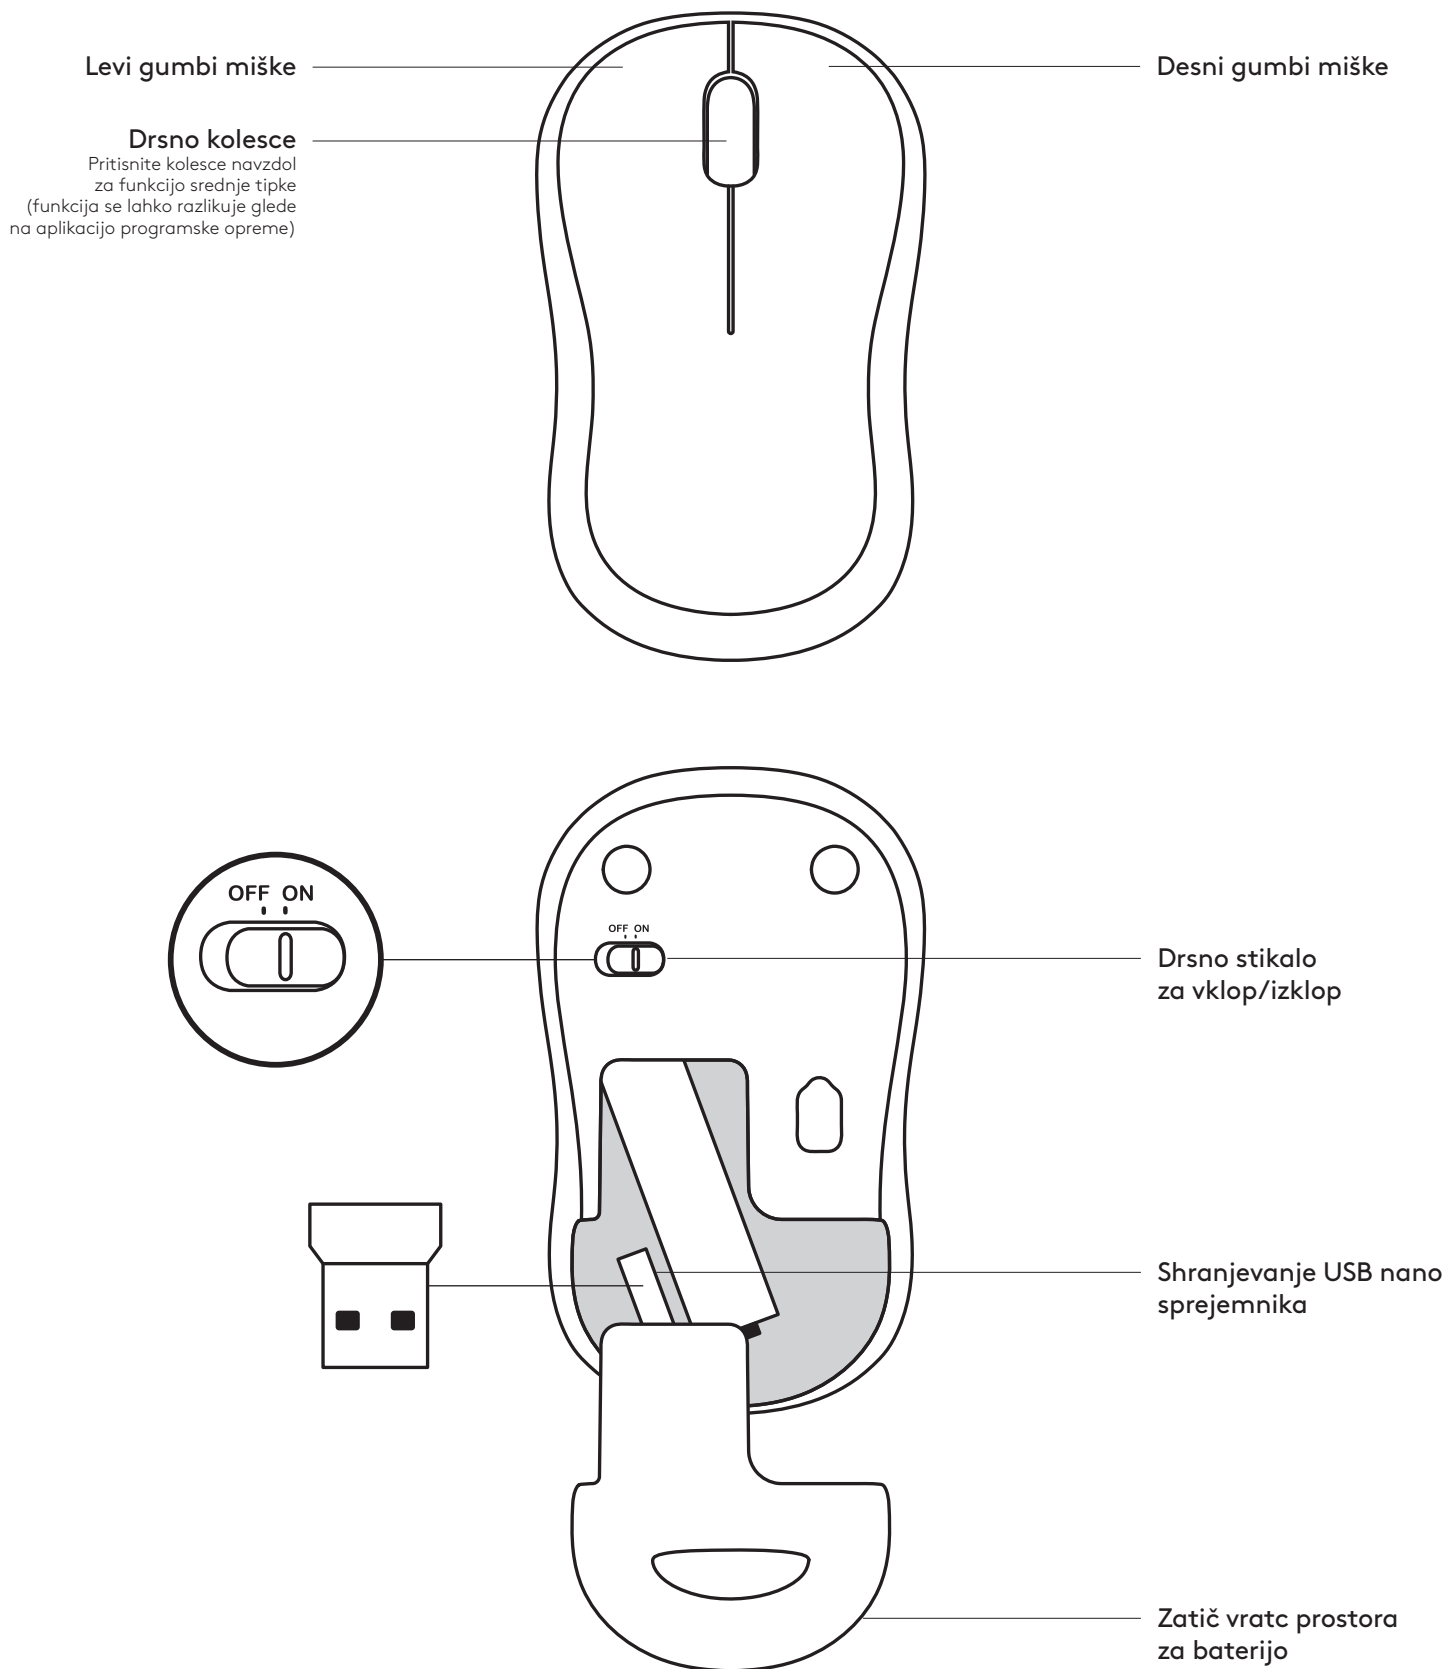

SPOZNAJTE IZDELEK

FUNKCIJE MIŠKE