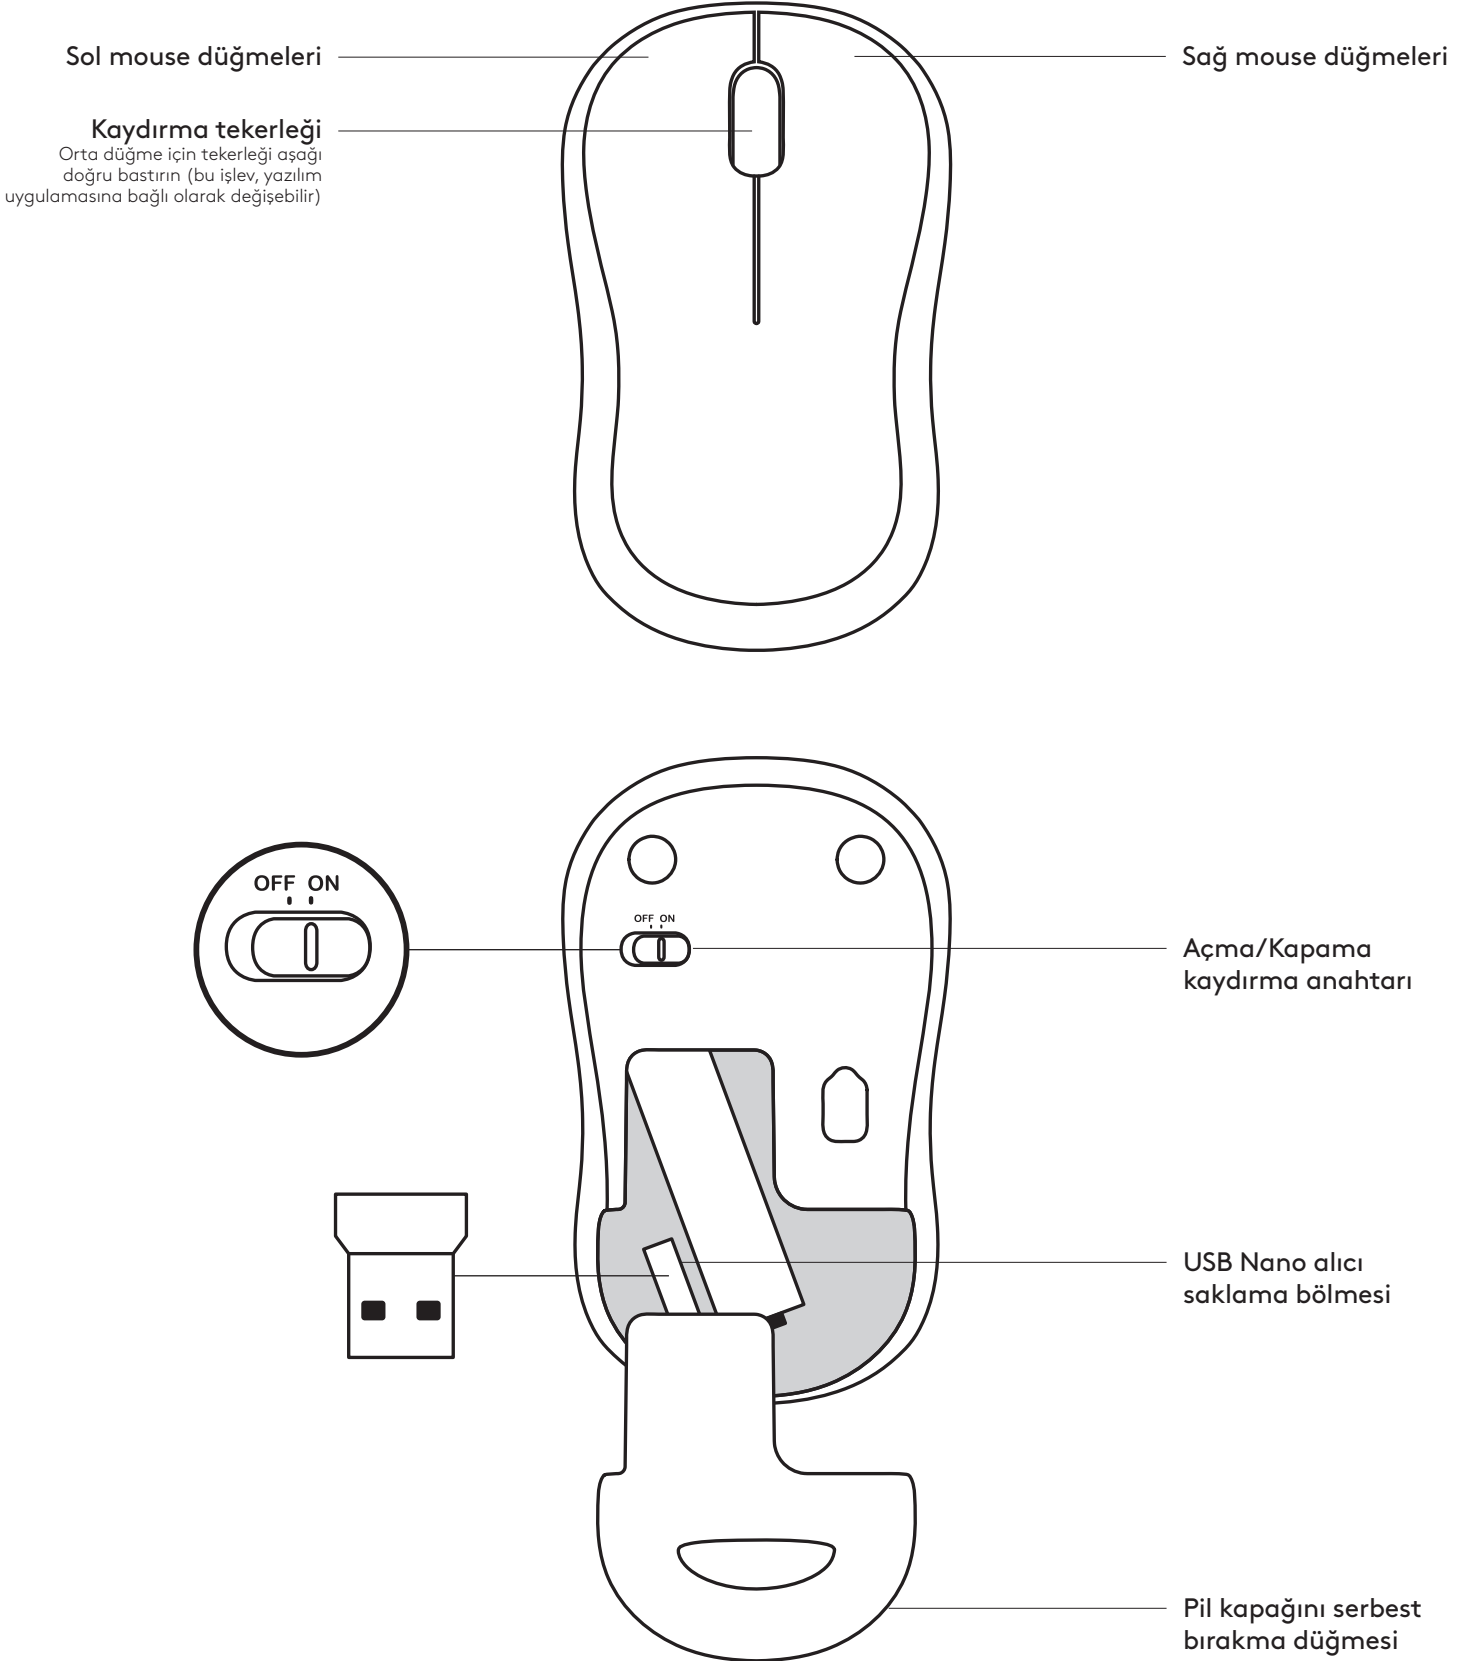

ÜRÜNÜNÜZÜ TANIYIN

MOUSE ÖZELLİKLERİ