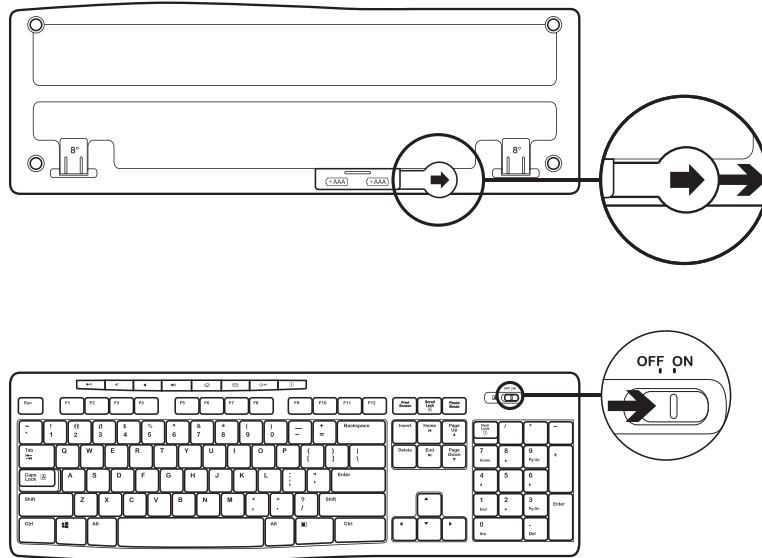

KUTUNUN İÇİNDEKİLER

1. Logitech K270 Klavye
2. Logitech M185 Mouse
3. 2 tane AAA Pil
4. 1 tane AA Pil
5. USB Nano alıcı
6. Kullanıcı belgeleri

KLAVYE VE MOUSE'U BAĞLAMA

www.logitech.com/support/mk270

1

2

3

BOYUTLAR