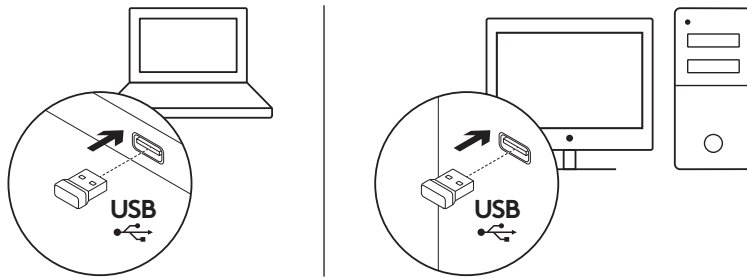

PAKKAUKSEN SISÄLTÖ

1. Logitech K270 -näppäimistö
2. Logitech M185 -hiiri
3. 2 AAA-paristoa
4. 1 AA-paristo
5. USB-nanovastaanotin
6. Käyttäjän dokumentaatio

NÄPPÄIMISTÖN JA HIIREN YHDISTÄMINEN

www.logitech.com/support/mk270

1