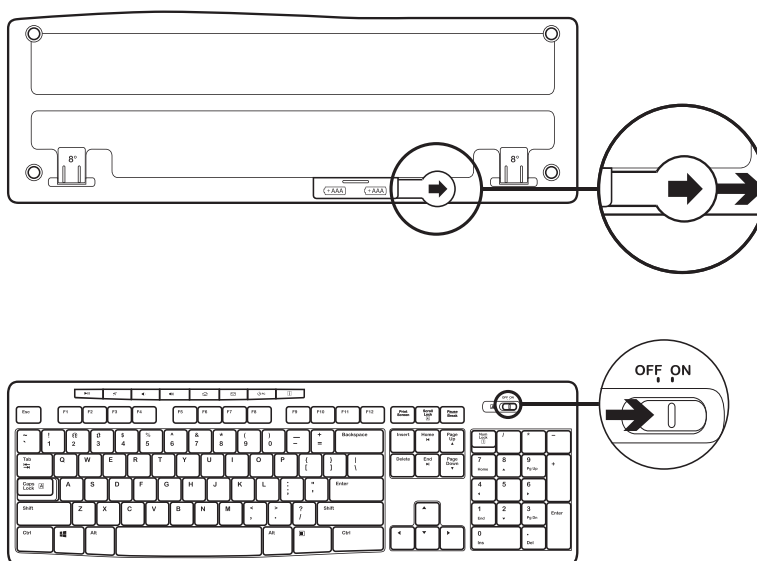

СЪДЪРЖАНИЕ НА КУТИЯТА

1. Клавиатура Logitech K270
2. Мишка Logitech M185
3. AAA батерия x 2
4. AA батерия x 1
5. USB наноприемник
6. Документация за потребителя

СВЪРЗВАНЕ НА КЛАВИАТУРА И МИШКА

www.logitech.com/support/mk270

1

2

3