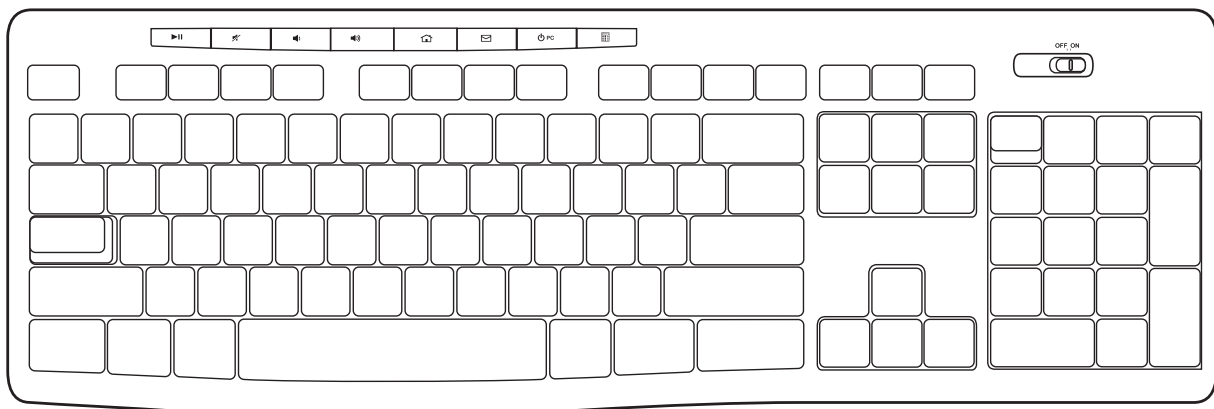

FUNKCIJE TASTATURE

Interventni tasteri			
	Reprodukcija / pauza		Privremeno isključi zvuk
	Utišavanje zvuka		Pojačavanje zvuka
	Dođi do Internet matične stranice		Pokreni aplikaciju e-pošte
	Postavi računar u stanje pripravnosti		Pokreni kalkulator