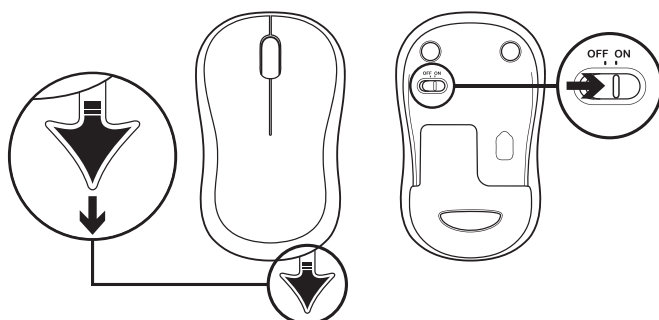

חיבור המקלדת והעכבר

www.logitech.com/support/mk270

1

2

3

מידות

מקלדת:

גובה א רוחב א עומק: 22.75 מ"מ x 441.53 מ"מ x 149 מ"מ