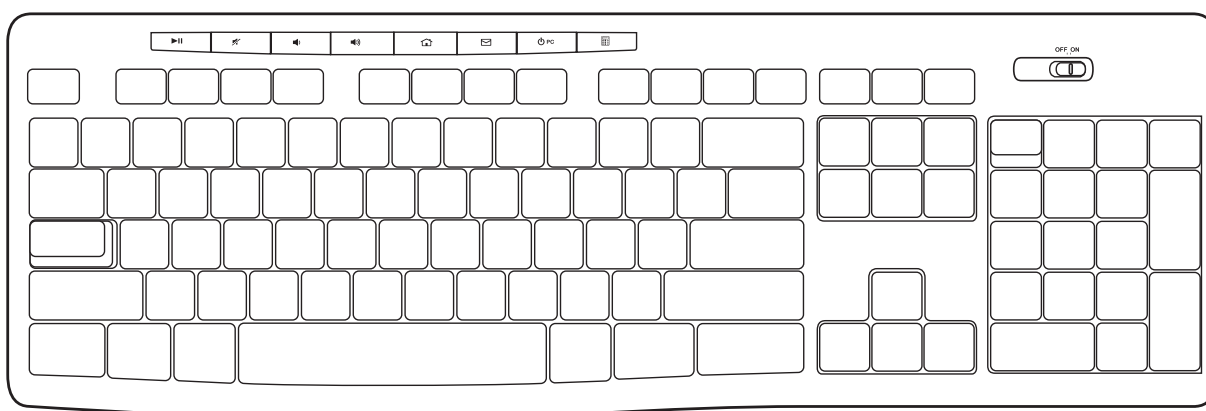

FUNKCE KLÁVESNICE

Přístupové klávesy			
	Přehrát/Pozastavit		Ztlumení hlasitosti
	Snížení hlasitosti		Zvýšení hlasitosti
	Přechod na domovskou stránku v síti Internet		Spuštění aplikace pro práci s e-mailem
	Přepnutí počítače do pohotovostního režimu		Spuštění kalkulačky