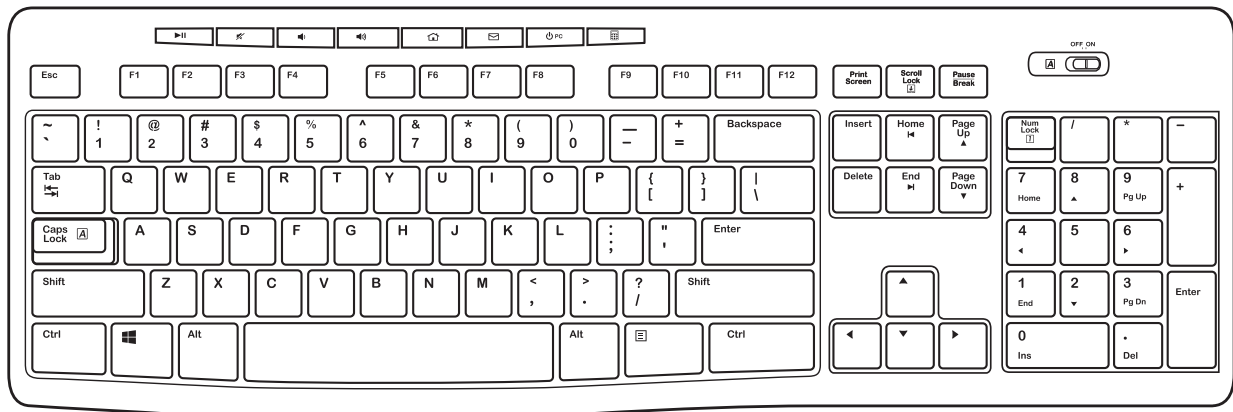

WIRELESS COMBO MK270

Setup Guide

K270

M185

CONTENTS

English	3	Česká verze.	63
Deutsch	7	67	فارسی
Français	11	Slovenčina	71
Italiano	15	Українська.	75
Español.	19	Eesti	79
Português	23	Latviski	83
Nederlands	27	Lietuvių	87
Svenska.	31	Български	91
Dansk.	35	Hrvatski	95
Norsk	39	Srpski	99
Suomi.	43	Slovenščina	103
Ελληνικά.	47	Română	107
По-руски	51	Türkçe	111
Po polsku	55	115	العربية
Magyar	59	119	עברית

KNOW YOUR PRODUCT

MOUSE FEATURES

Left mouse buttons

Right mouse buttons

Scroll wheel

Press the wheel down for middle button (function can vary by software application)

On/Off slider switch

USB Nano receiver storage