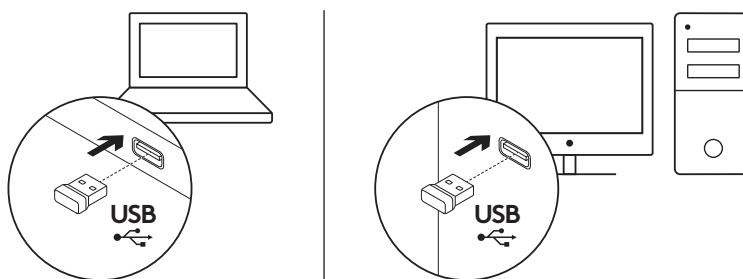

KARBI SISU

1. Klaviatuur Logitech K270
2. Hiir Logitech M185
3. 2 AAA-patareid
4. 1 AA-patarei
5. USB-nanovastuvõtja
6. Kasutaja dokumentatsioon

KLAVIATUURI JA HIIRE ÜHENDAMINE

www.logitech.com/support/mk270

1