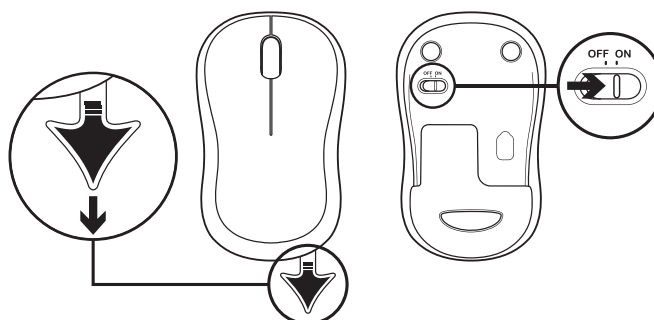

INNEHÅLL

1. Logitech K270-tangentbord
2. Logitech M185-mus
3. 2 x AAA-batterier
4. 1 x AA-batteri
5. USB-nanomottagare
6. Bruksanvisning

ANSLUTA TANGENTBORDET OCH MUSEN

www.logitech.com/support/mk270

1

2

3

MÅTT