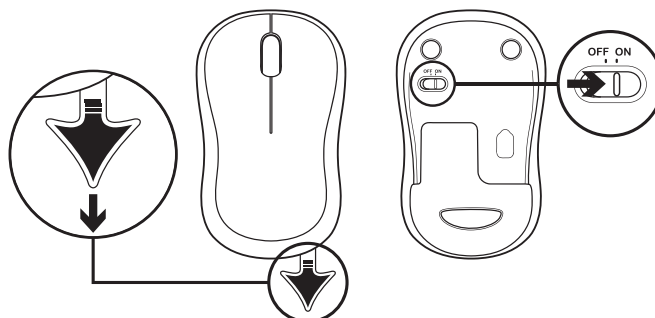

DĖŽUTĖJE RASITE

1. „Logitech“ K270 klaviatūra
2. „Logitech“ M185 pelė
3. AAA baterija x 2
4. AA baterija x 1
5. USB nanoimtuvas
6. Naudotojo dokumentacija

KLAVIATŪROS IR PELĖS PRIJUNGIMAS

www.logitech.com/support/mk270

1

2

3