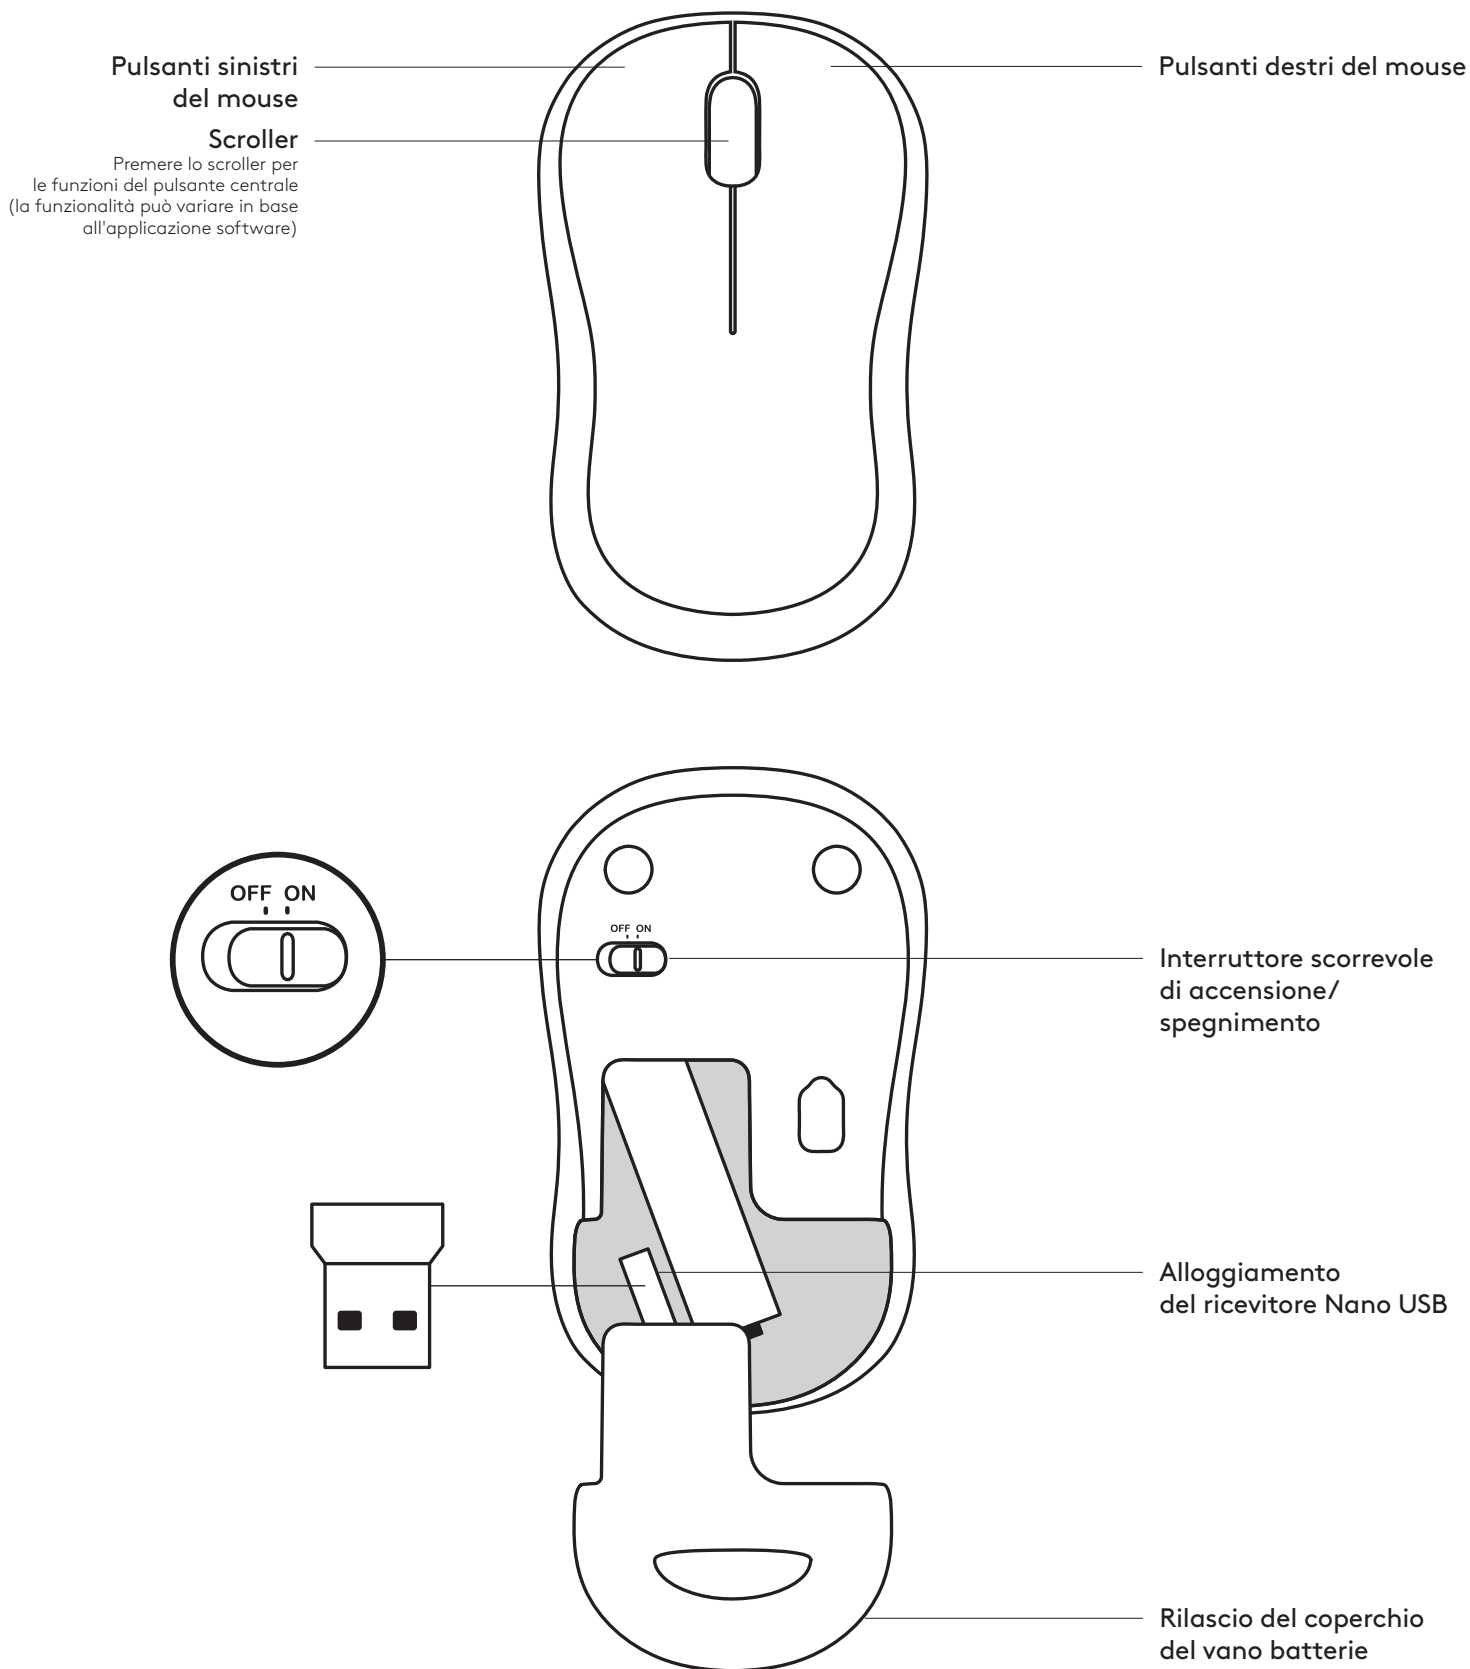

PANORAMICA DEL PRODOTTO

CARATTERISTICHE DEL MOUSE