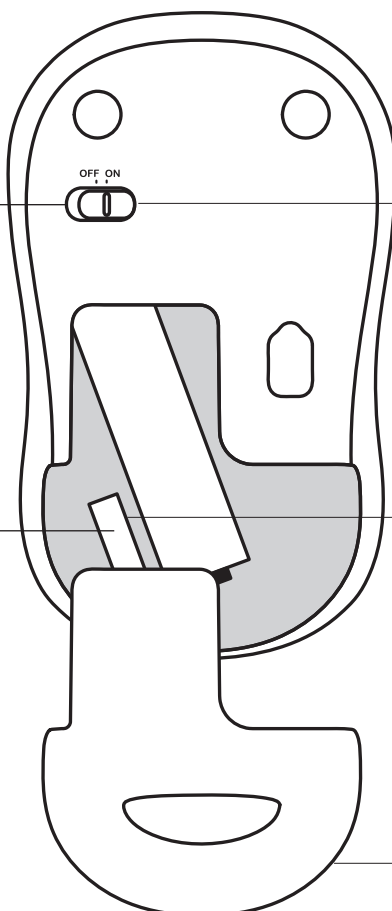

Tænd/sluk-skydeknop

Opbevaringsrum til USB-nanomodtageren