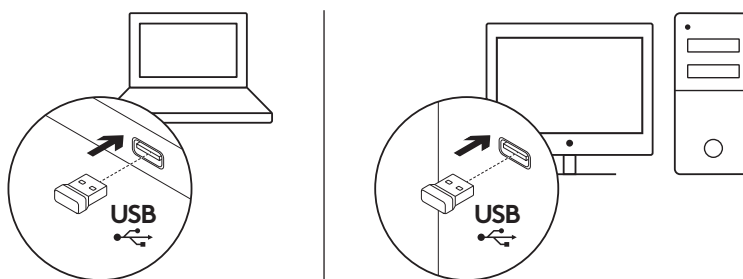

DET INDEHOLDER KASSEN

1. Logitech K270-tastatur
2. Logitech M185-mus
3. AAA-batteri x 2
4. AA-batteri x 1
5. USB-nanomodtager
6. Brugervejledning

TILSLUTNING AF TASTATURET OG MUSEN

www.logitech.com/support/mk270

1