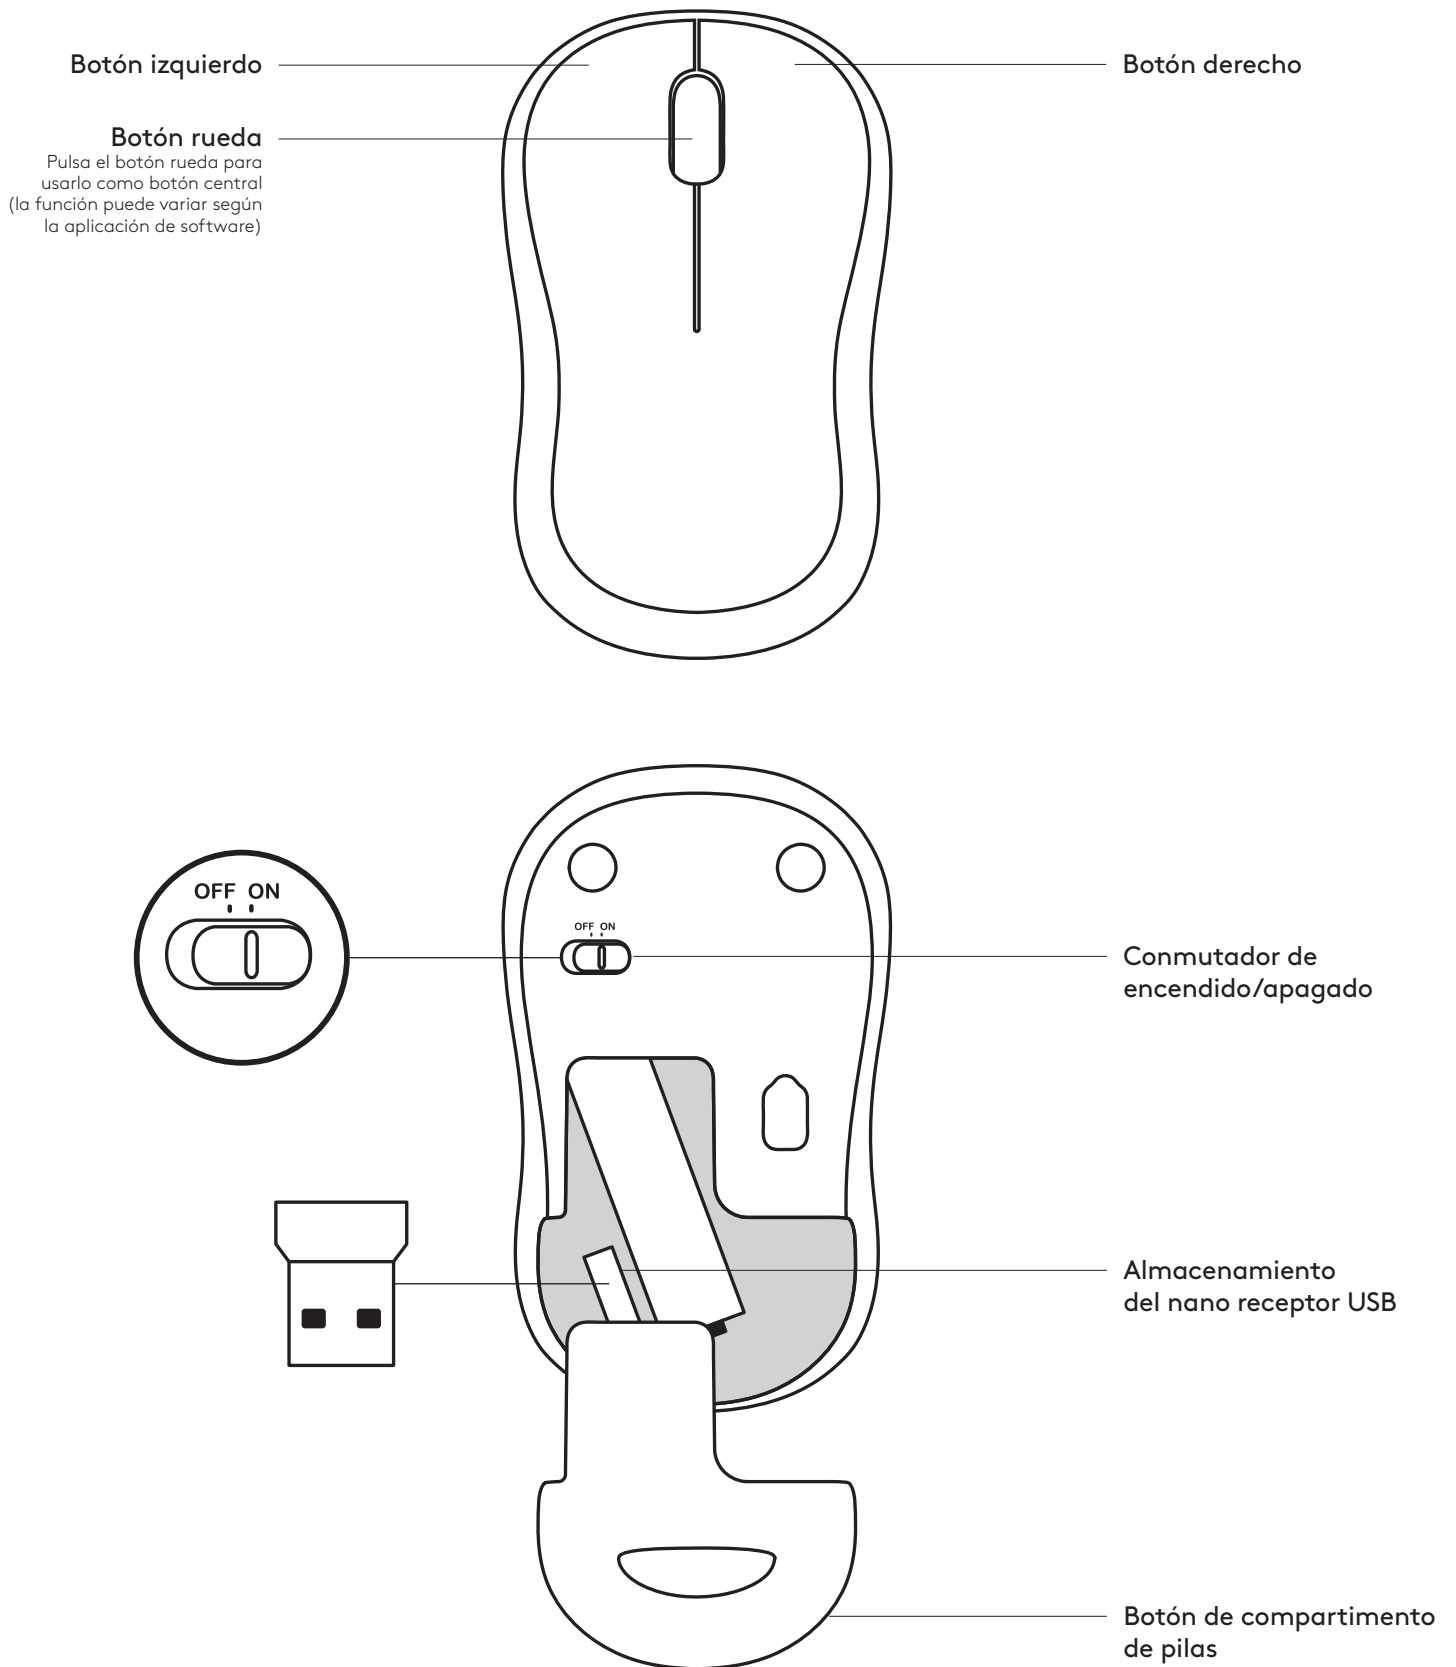

COMPONENTES DEL PRODUCTO

CARACTERÍSTICAS DEL RATÓN