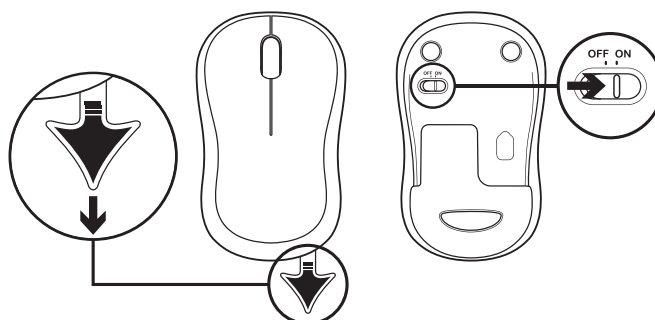

KAJ JE V ŠKATLI?

1. Tipkovnica Logitech K270
2. Miška Logitech M185
3. Dve bateriji AAA
4. Ena baterija AA
5. USB nano sprejemnik
6. Uporabniška dokumentacija

POVEZOVANJE TIPKOVNICE IN MIŠKE

www.logitech.com/support/mk270

1

2

3