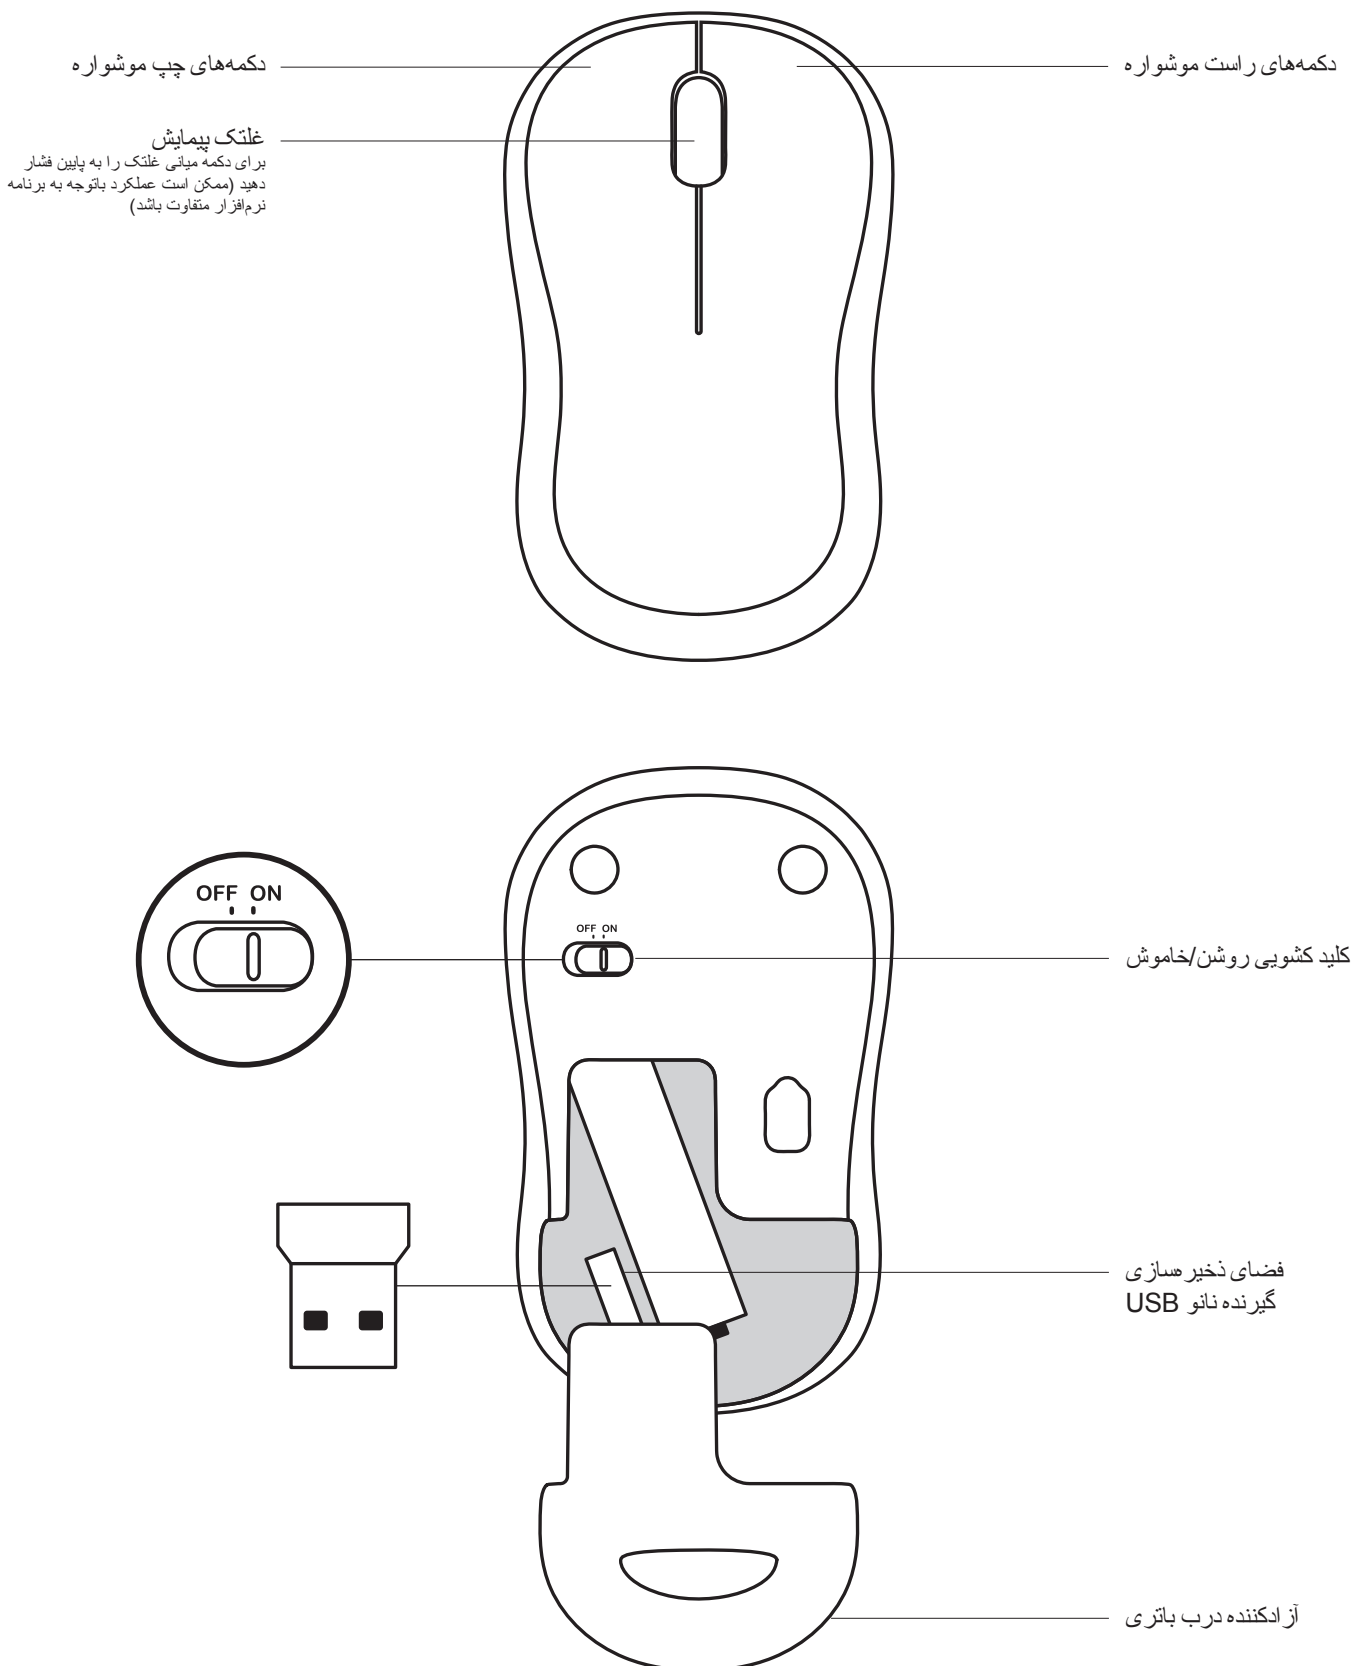

محصول خود را بشناسید

ویژگی‌های موشواره