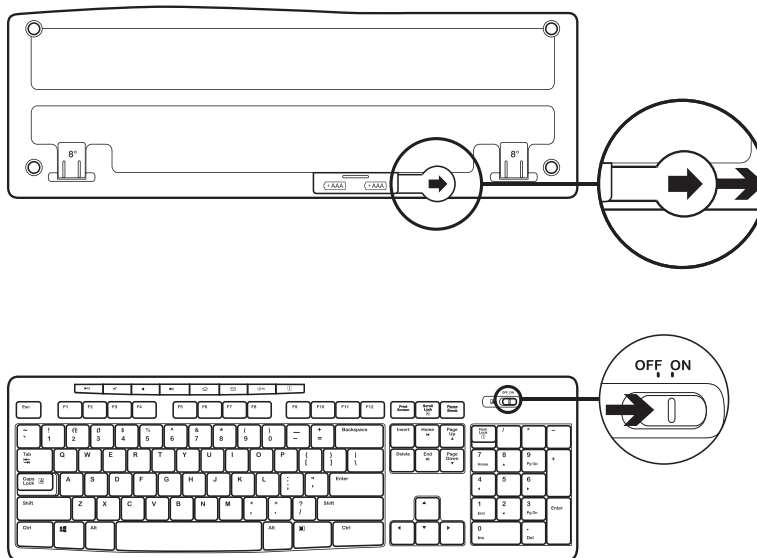

INHOUD VAN DE DOOS

1. Logitech K270 Keyboard
2. Logitech M185 Mouse
3. 2 x AAA-batterij
4. 1 x AA-batterij
5. USB-nano-ontvanger
6. Handleiding

TOETSENBOORD EN MUIS VERBINDEN

www.logitech.com/support/mk270

1

2

3