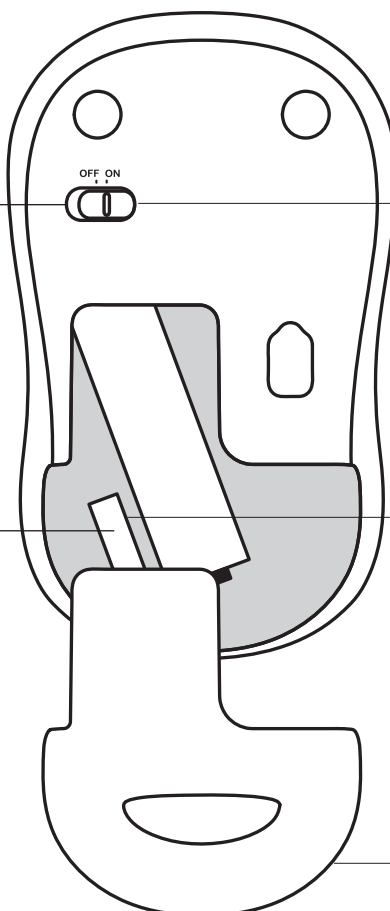

Įjungimo/išjungimo
slankiojamasis jungiklis

USB nanoimtuvo
atmintinė