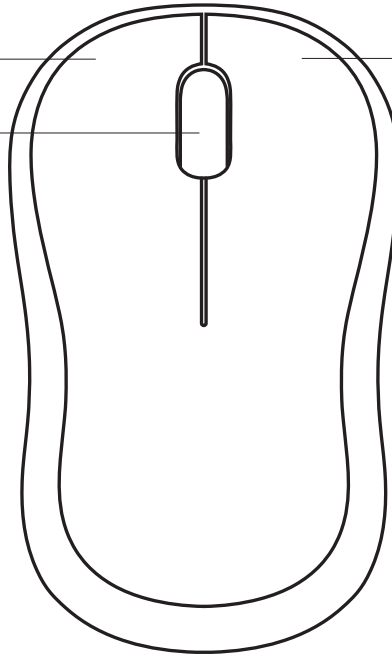

BLI KJENT MED PRODUKTET

MUSEFUNKSJONER

Venstre museknapper

Høyre museknapper

Rullehjul

Trykk på hjulet for å bruke midtknappen (funksjonen til denne knappen avhenger av programmet du bruker)