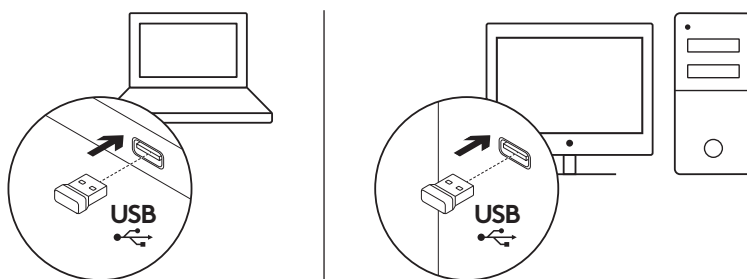

KAJ JE V ŠKATLI?

1. Tipkovnica Logitech K270
2. Miška Logitech M185
3. Dve bateriji AAA
4. Ena baterija AA
5. USB nano sprejemnik
6. Uporabniška dokumentacija

POVEZOVANJE TIPKOVNICE IN MIŠKE

www.logitech.com/support/mk270

1