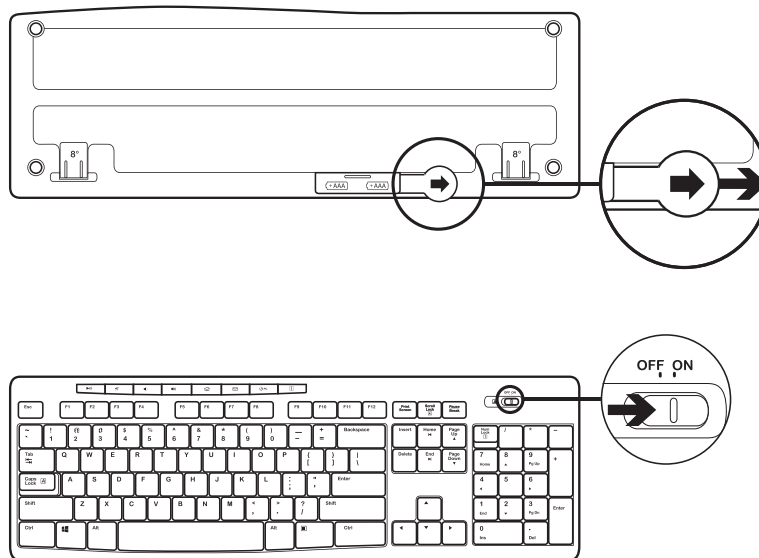

INHALT

1. Logitech K270 Tastatur
2. Logitech M185 Maus
3. 2 x AAA Batterie
4. 1 x AA Batterie
5. USB-Nano-Empfänger
6. Bedienungsanleitung

VERBINDEN DER TASTATUR UND MAUS

www.logitech.com/support/mk270

1

2