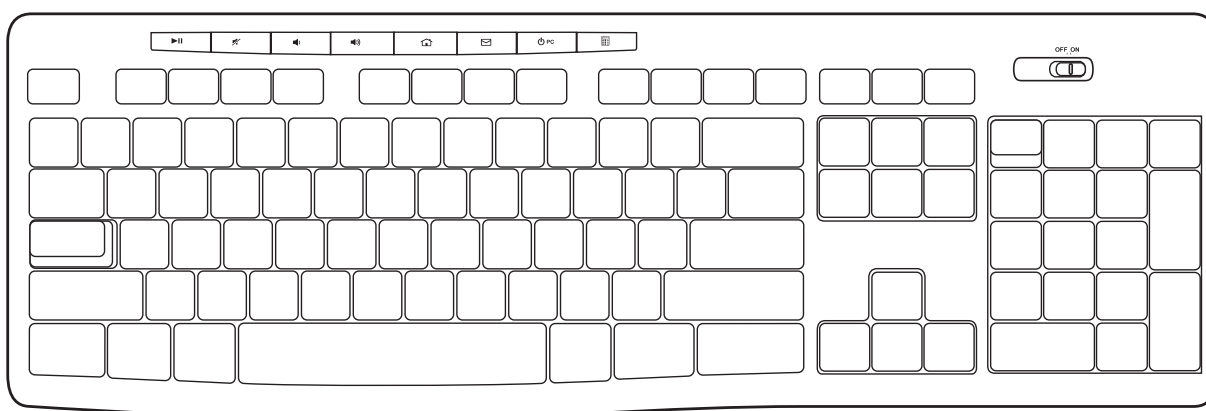

Chrome OS™

USB-Anschluss

Internetverbindung (zum Herunterladen der optionalen Software)

PRÉSENTATION DU PRODUIT

FONCTIONS DE LA SOURIS

FONCTIONS DU CLAVIER

Touches de raccourci			
	Lecture/Pause		Sourdine
	Baisser le volume		Augmenter le volume
	Page d'accueil Internet		Démarrage de l'application de messagerie électronique
	Mise en veille de l'ordinateur		Démarrage de la calculatrice