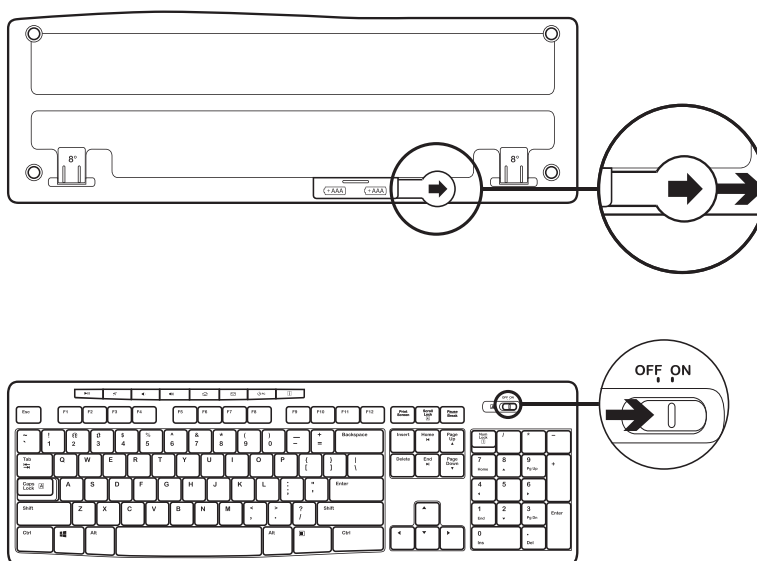

КОМПЛЕКТ ПОСТАВКИ

1. Клавиатура Logitech K270
2. Мышь Logitech M185
3. 2 батареи типа AAA
4. 1 батарея типа AA
5. USB-наноприемник
6. Документация пользователя

ПОДКЛЮЧЕНИЕ КЛАВИАТУРЫ И МЫШИ

www.logitech.com/support/mk270

1

2

3