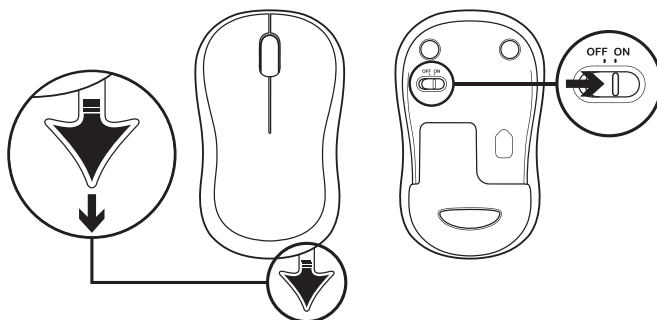

محتويات العبوة

1. لوحة مفاتيح Logitech K270
2. ماوس Logitech M185
3. بطاريتان بحجم AAA
4. بطارية بحجم AA
5. مستقبل USB متناهي الصغر
6. وثائق المستخدم

توصيل لوحة المفاتيح والماوس

www.logitech.com/support/mk270

1

2

3