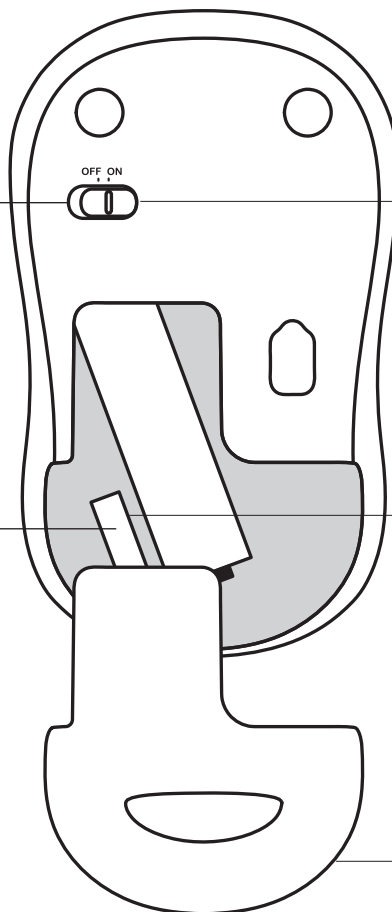

Høyre museknapper

Rullehjul

Trykk på hjulet for å bruke midtknappen (funksjonen til denne knappen avhenger av programmet du bruker)

Av/på-glidebryter

Holder for USB-nanomottaker

Utløserknapp for batteriluken