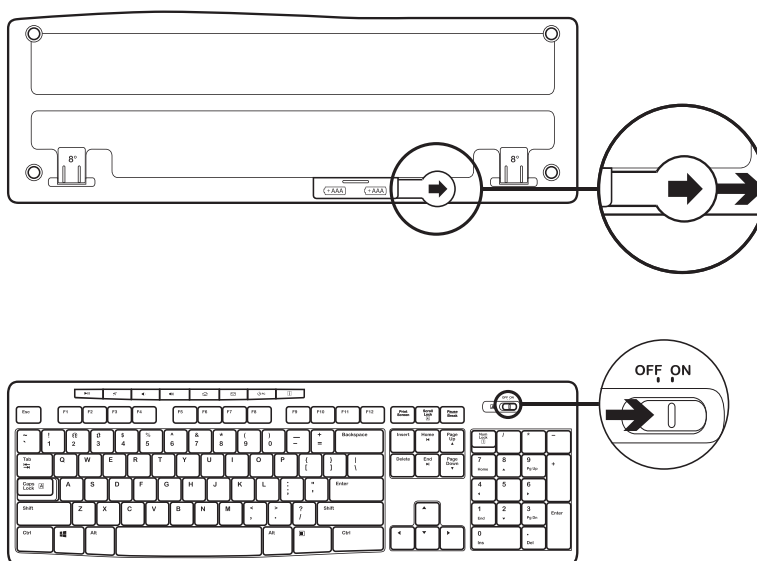

ŠTO JE U KUTIJI

1. Logitech tipkovnica K270
2. Logitech miš M185
3. AAA baterija x 2
4. AA baterija x 1
5. USB nanoprijamnik
6. Korisnička dokumentacija

PRIKLJUČIVANJE TIPKOVNICE I MIŠA

www.logitech.com/support/mk270

1

2

3