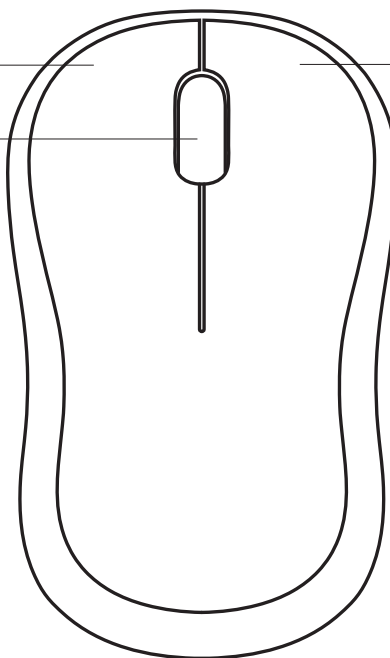

OPIS URZĄDZENIA

FUNKCJE MYSZY

Lewe przyciski myszy

Prawe przyciski myszy

Kółko przewijania

Środkowy przycisk jest ukryty pod kółkiem przewijania (działanie różni się w zależności od ustawień oprogramowania)