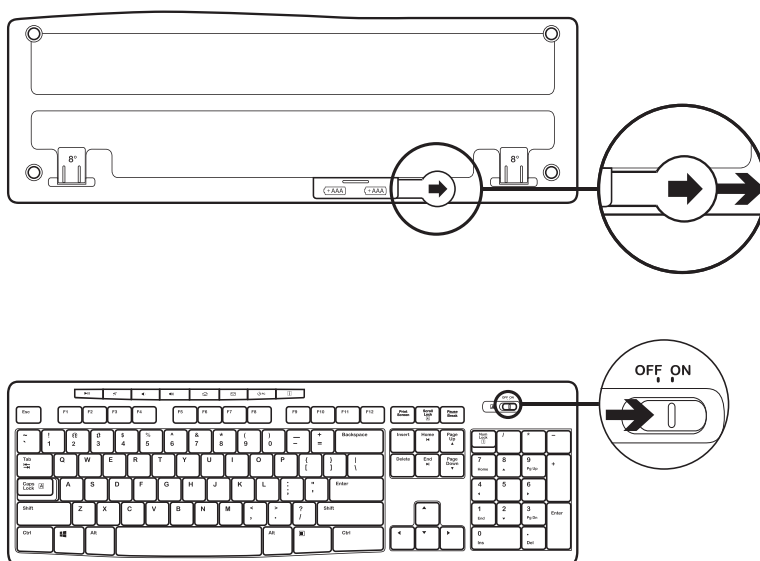

OBSAH BALENÍ

1. Klávesnice Logitech K270 Keyboard
2. Myš Logitech M185 Mouse
3. 2x baterie AAA
4. 1x baterie AA
5. Nanopřijímač USB
6. Uživatelská dokumentace

PŘIPOJENÍ KLÁVESNICE A MYŠI

www.logitech.com/support/mk270

1

2

3