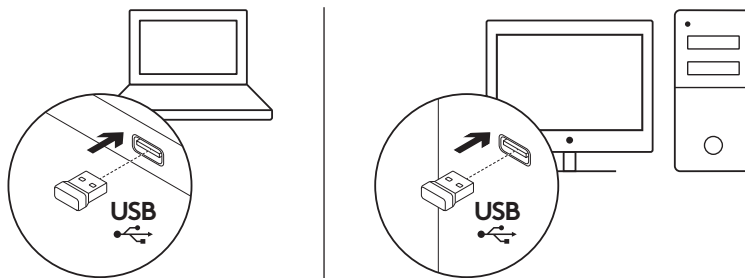

INNEHÅLL

1. Logitech K270-tangentbord
2. Logitech M185-mus
3. 2 x AAA-batterier
4. 1 x AA-batteri
5. USB-nanomottagare
6. Bruksanvisning

ANSLUTA TANGENTBORDET OCH MUSEN

www.logitech.com/support/mk270

1

2

3

MÅTT