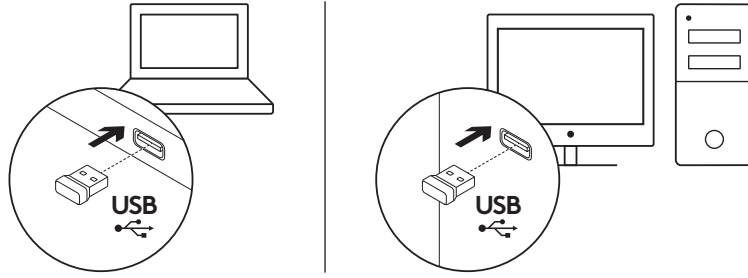

KLAVYE VE MOUSE'U BAĞLAMA

www.logitech.com/support/mk270

1