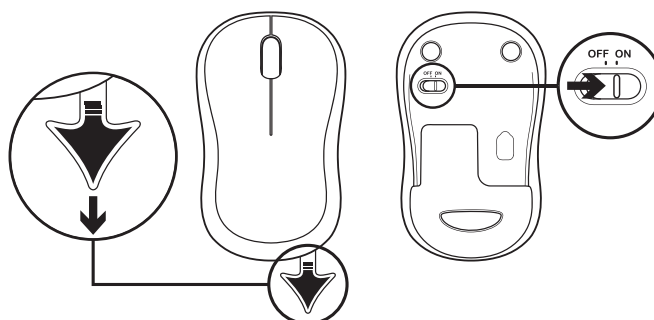

CONTENU DU COFFRET

1. Clavier Logitech K270
2. Souris Logitech M185
3. Pile AAA x 2
4. Pile AA x 1
5. Nano-récepteur USB
6. Documentation utilisateur

CONNEXION DU CLAVIER ET DE LA SOURIS

www.logitech.com/support/mk270

1

2

3