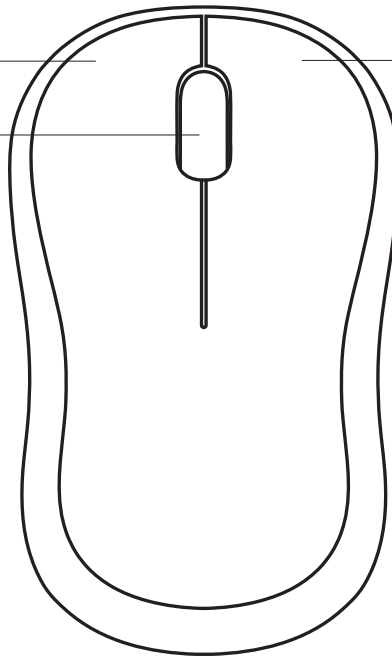

TUNNE TUOTTEESI

HIIREN OMINAISUUDET

Hiiren
ykköspainikkeet

Vierityspyörä

Ota keskipainike käyttöön
painamalla pyörää (toiminto saattaa
vaihdella ohjelmiston mukaan).

Hiiren kakkospainikkeet