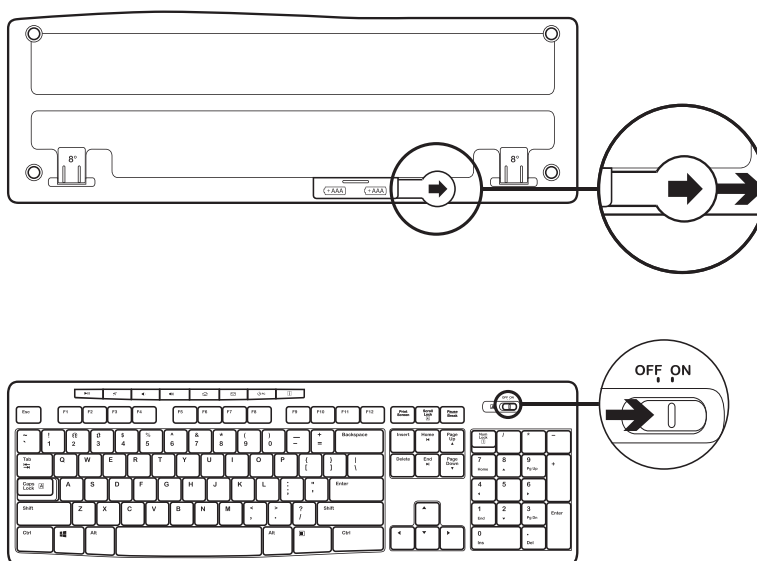

CONTENUTO DELLA CONFEZIONE

1. Tastiera Logitech K270
2. Mouse Logitech M185
3. Batteria AAA x 2
4. Batteria AA x 1
5. Ricevitore nano USB
6. Documentazione per l'utente

CONNESSIONE DELLA TASTIERA E DEL MOUSE

www.logitech.com/support/mk270

1

2

3