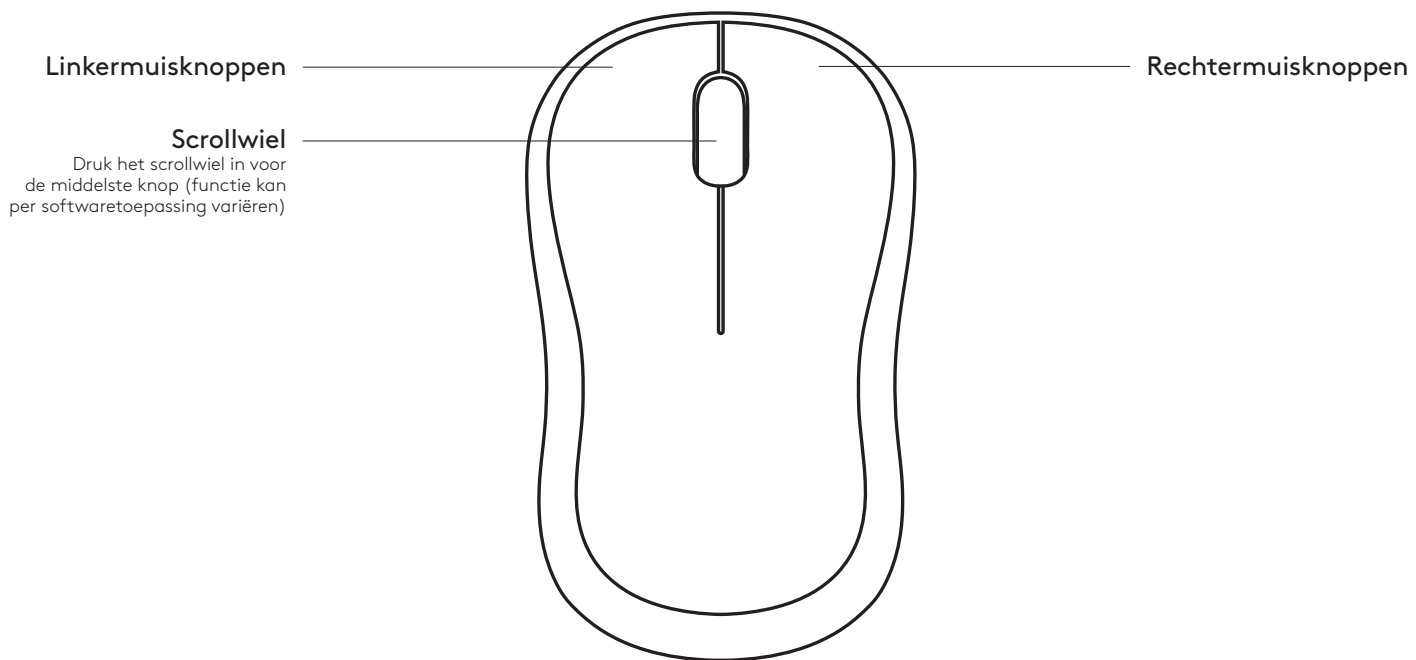

UW PRODUCT LEREN KENNEN

MUISFUNCTIES