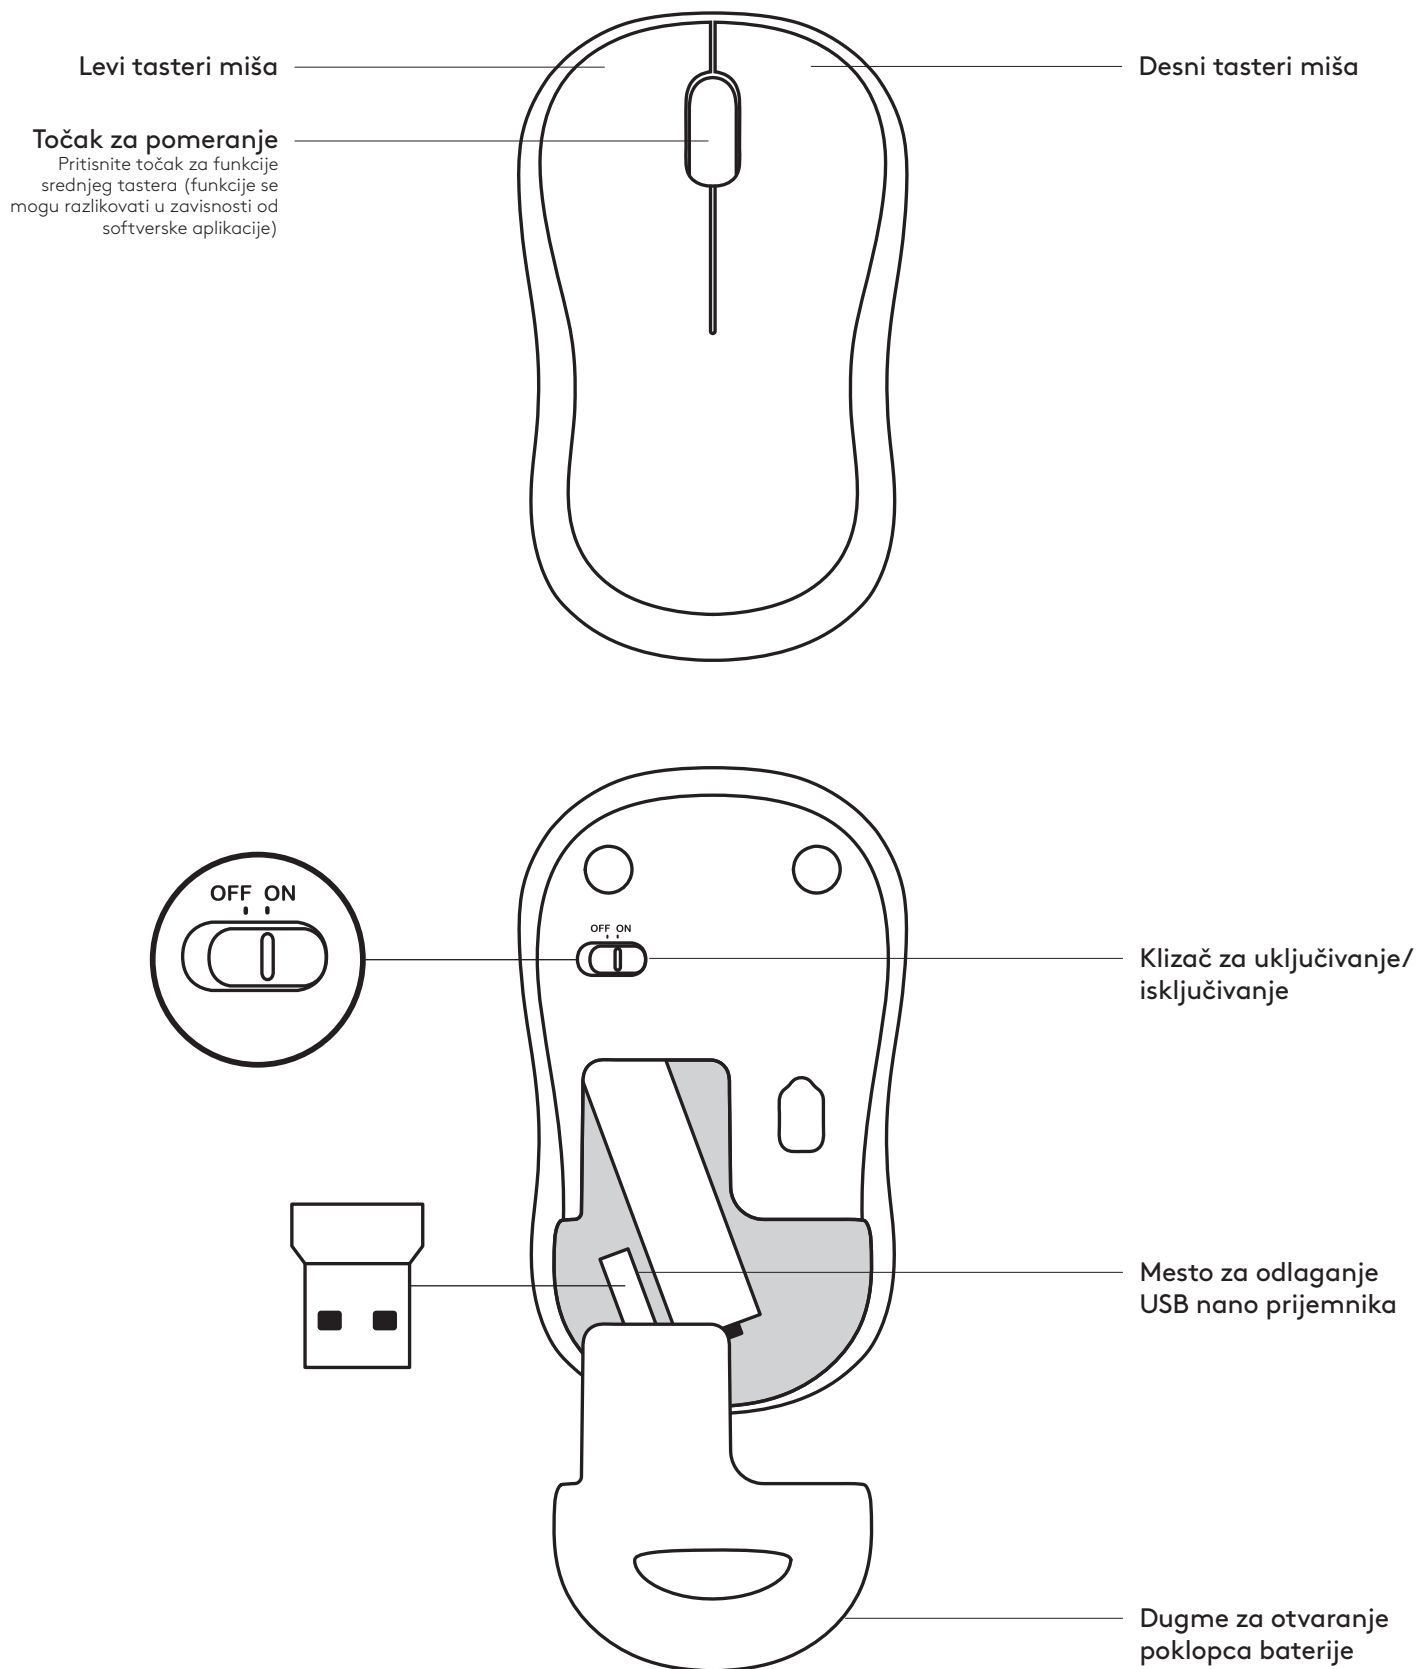

Windows® 10 ili novija verzija, Windows® 8, Windows® 7, Windows Vista®, Windows® XP

Chrome OS™

USB priključak

Internetska veza (za opcionalno preuzimanje softvera)

UPOZNAJTE SVOJ PROIZVOD

FUNKCIJE MIŠA

FUNKCIJE TASTATURE