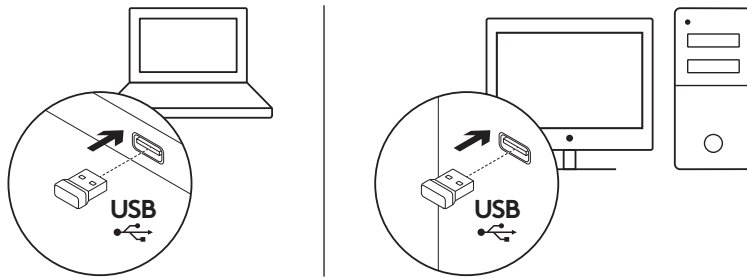

CONTENIDO DE LA CAJA

1. Teclado Logitech K270
2. Ratón Logitech M185
3. Dos pilas AAA
4. Una pila AA
5. Nano receptor USB
6. Documentación del usuario

CONECTAR EL TECLADO Y EL RATÓN

www.logitech.com/support/mk270

1