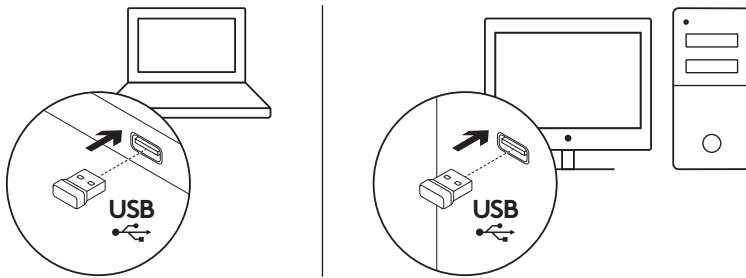

موارد موجود در جعبه

1. صفحه کلید Logitech K270
2. موشواره Logitech M185
3. عدد باتری AAA
4. عدد باتری AA
5. گیرنده نانو USB
6. اسناد کاربر

نحوه اتصال موشواره و صفحه کلید

www.logitech.com/support/mk270

1

2

3