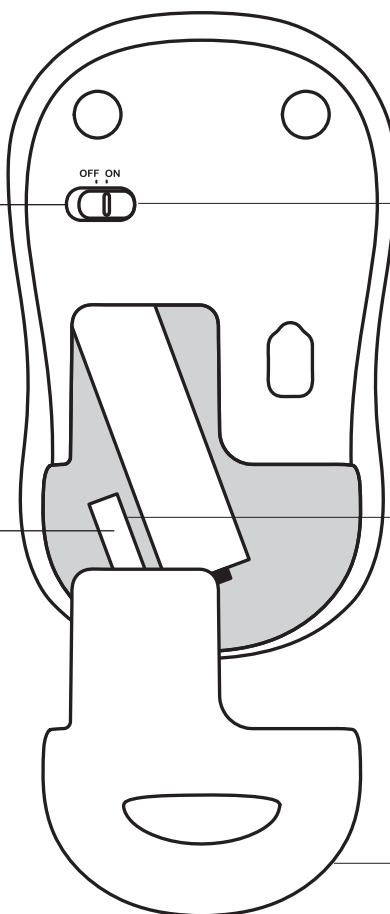

Ritenītis

Nospiediet ritenīti, kas darbojas kā vidējā poga (funkcija var atšķirties atkarībā no programmatūras lietojumprogrammas).

Bīdāms ieslēgšanas/izslēgšanas slēdzis

Nodalījums USB nanouztvērēja glabāšanai