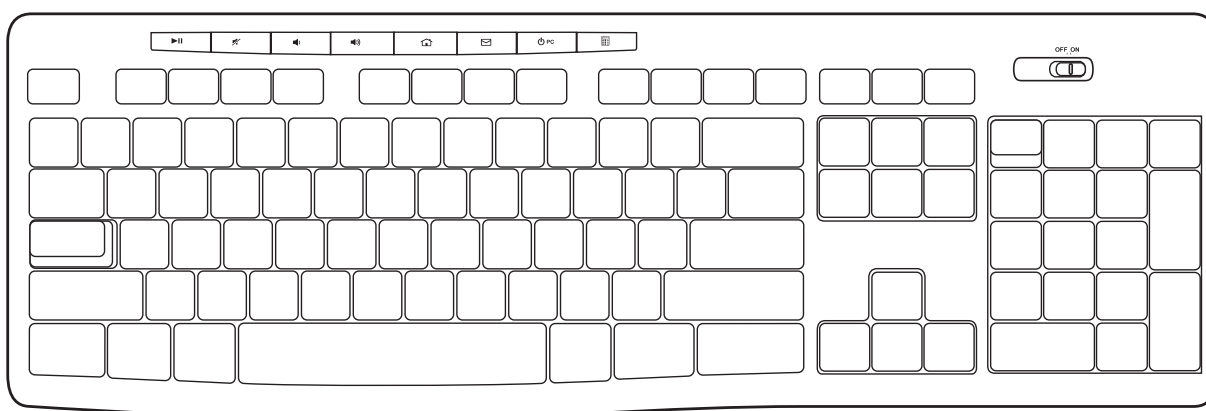

CARACTERISTICI TASTATURĂ

Taste rapide			
	Redare/pauză		Anulare volum
	Reduceți volumul		Măriți volumul
	Navigare la pagina web de pornire		Lansare aplicație de e-mail
	Trecere PC în modul standby		Lansare calculator