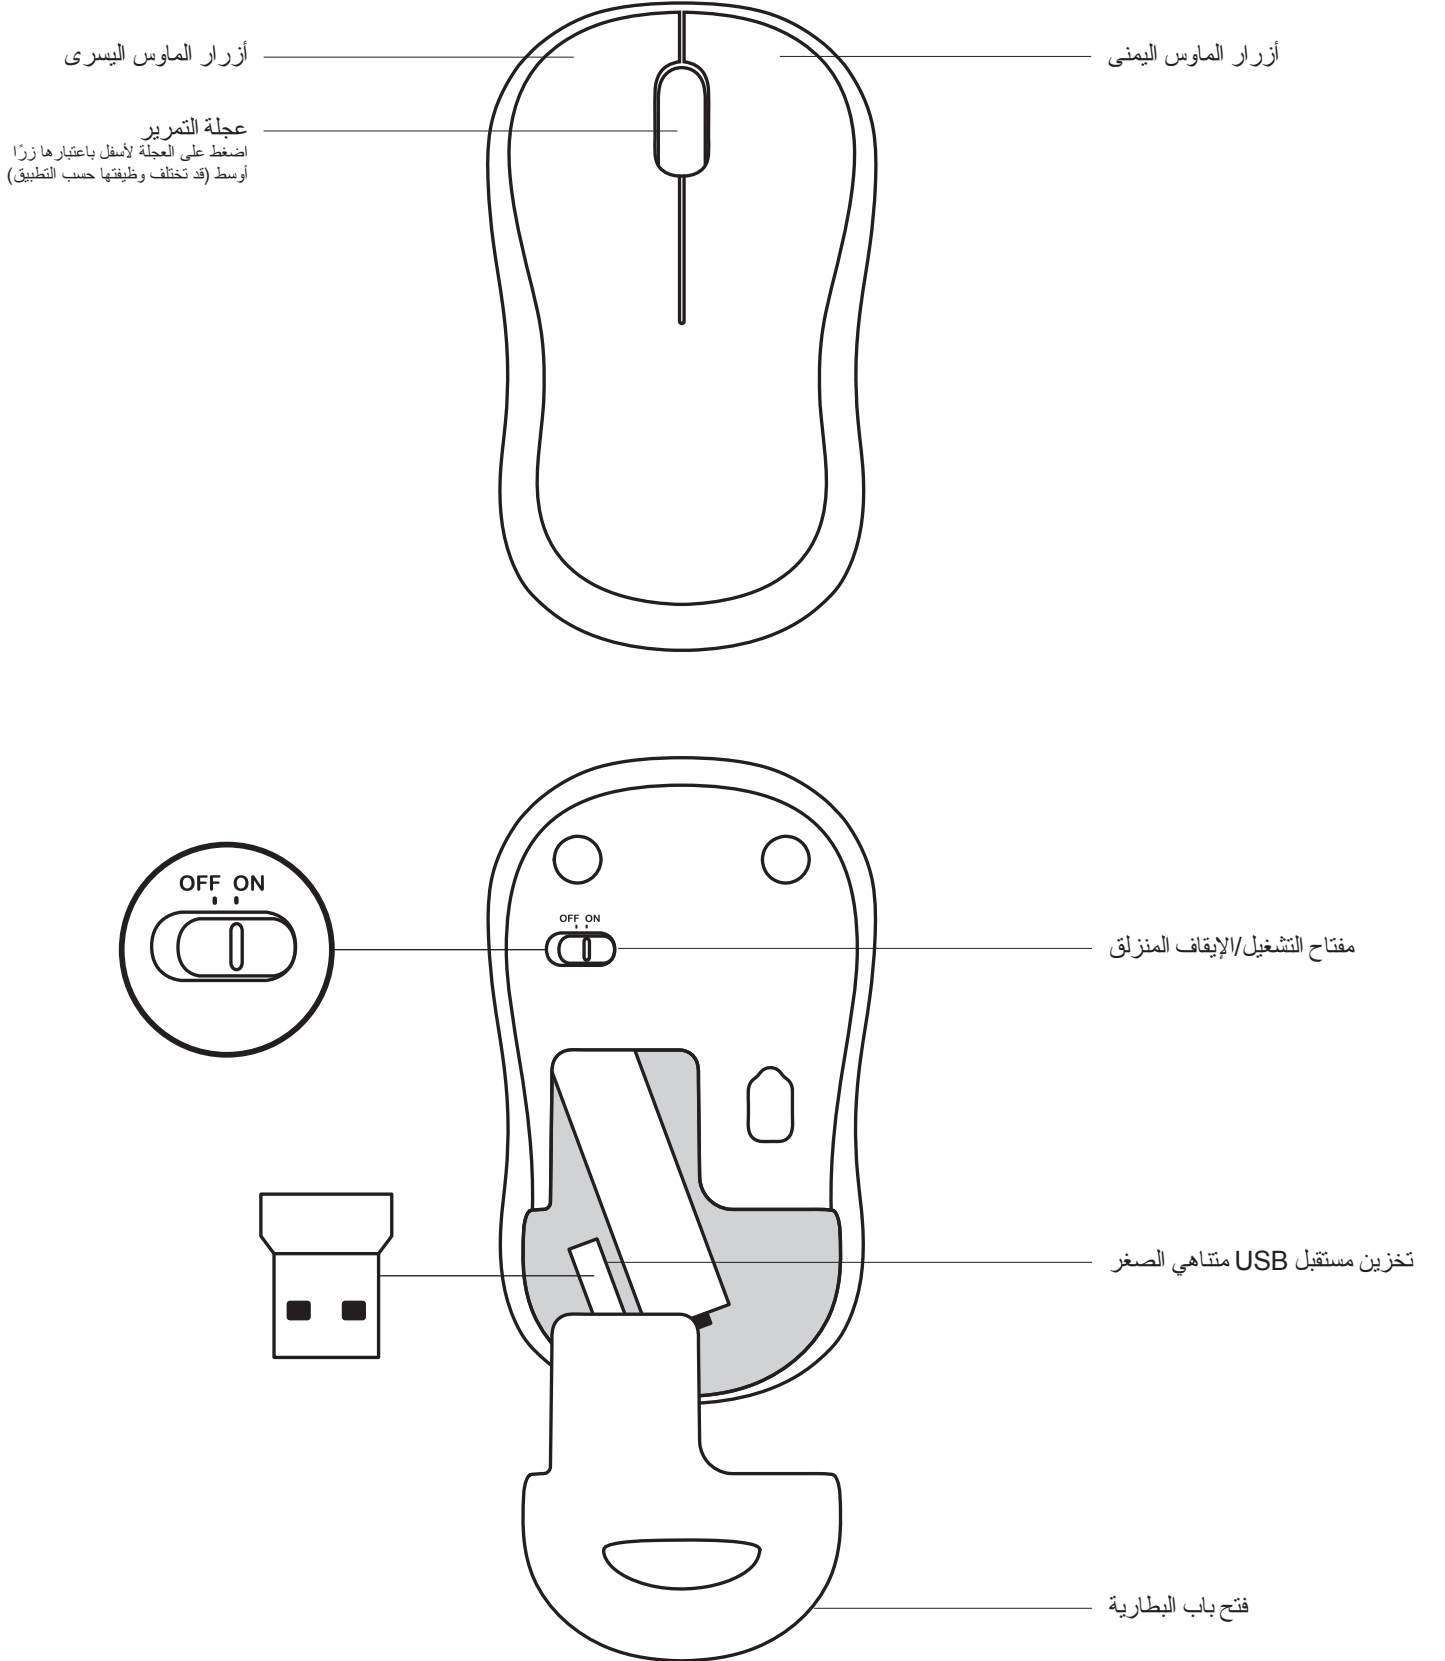

تعرف على المنتج

مميزات الماوس