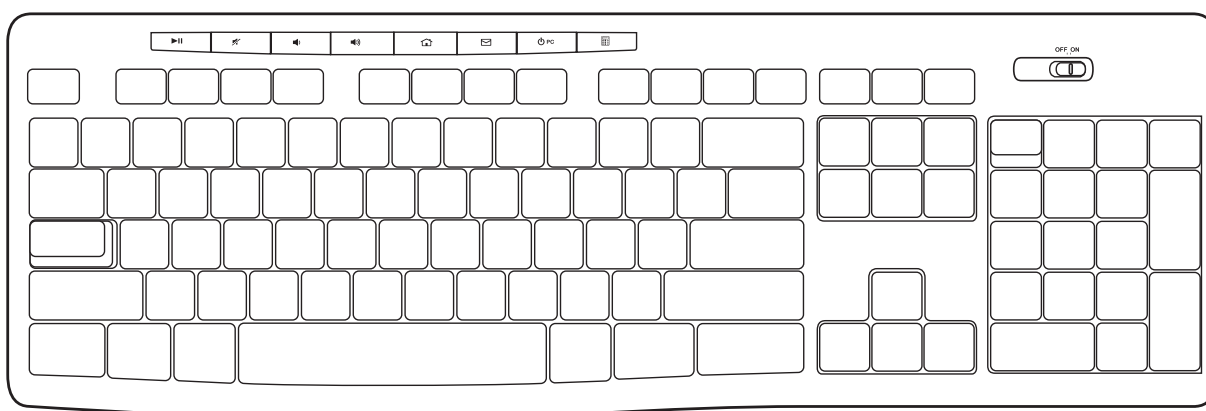

TASTATURFUNKSJONER

Hurtigtaster			
	Spill av / Pause		Slå av lyden
	Reduser volumet		Øk volumet
	Gå til startsidene på Internett		Start e-postprogrammet
	Sett PC-en i ventemodus		Åpne kalkulator