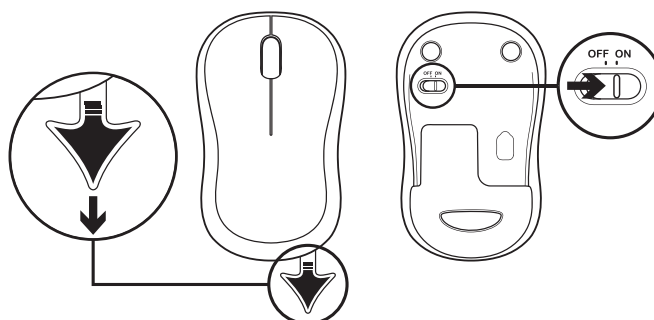

СЪДЪРЖАНИЕ НА КУТИЯТА

1. Клавиатура Logitech K270
2. Мишка Logitech M185
3. AAA батерия x 2
4. AA батерия x 1
5. USB наноприемник
6. Документация за потребителя

СВЪРЗВАНЕ НА КЛАВИАТУРА И МИШКА

www.logitech.com/support/mk270

1

2

3