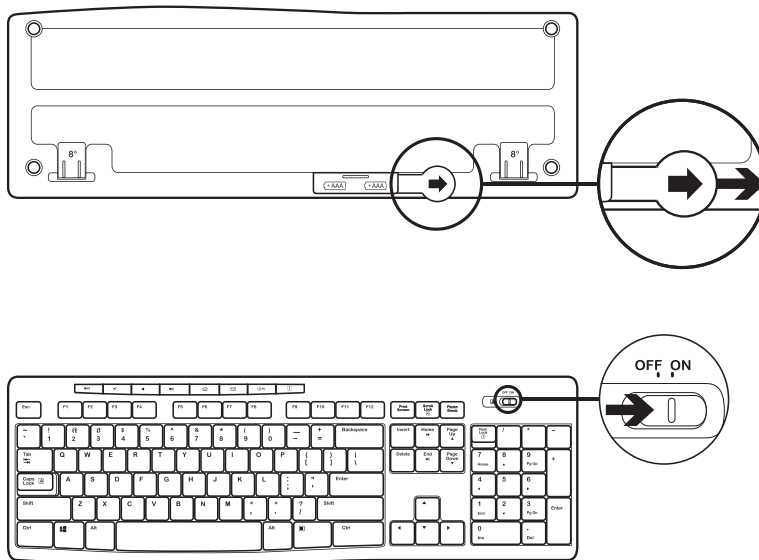

КОМПЛЕКТ ПОСТАВКИ

1. Клавіатура Logitech K270
2. Миша Logitech M185
3. 2 батареї типу AAA
4. 1 батарея типу AA
5. USB-нанопримач
6. Документація користувача

ПІДКЛЮЧЕННЯ КЛАВІАТУРИ ТА МИШІ

www.logitech.com/support/mk270

1

2

3