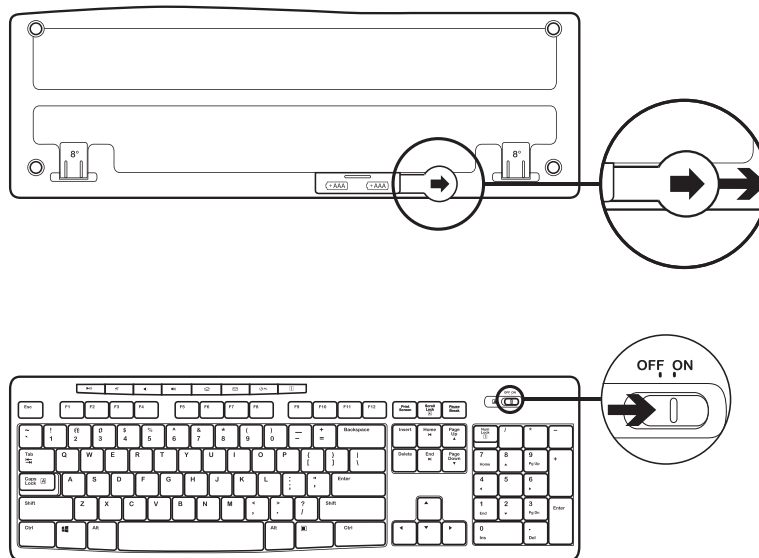

1

2

3

IZMĒRI

Tastatūra:

augstums x platums x dziļums: 22,75 mm x 441,53 mm x 149 mm

tastatūras svars (ar bateriju): 495 g

tastatūras svars (bez baterijas): 480 g