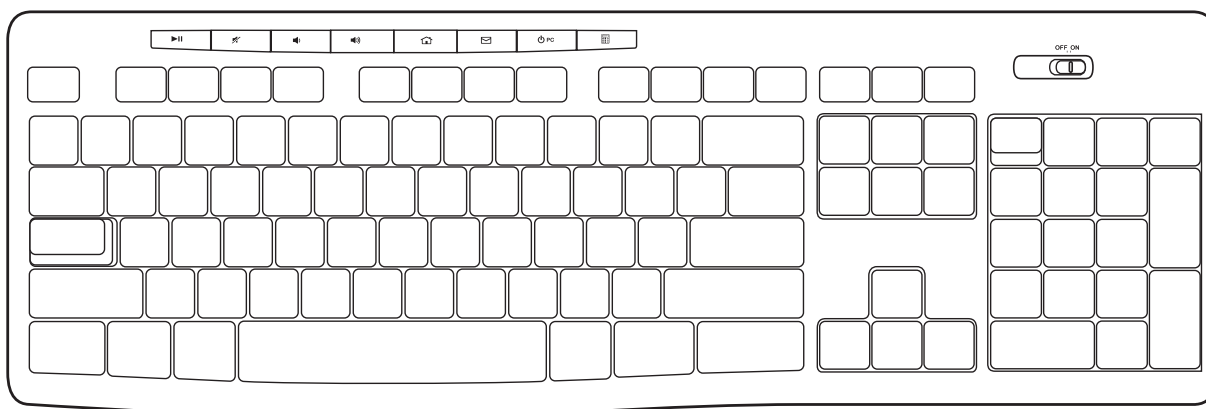

Windows® 10 ili noviji, Windows® 8, Windows® 7, Windows Vista®, Windows® XP

Chrome OS™

USB priključak

Internet veza (za preuzimanje opcionog softvera)

SPOZNAJTE IZDELEK

FUNKCIJE MIŠKE

FUNKCIJE TIPKOVNICE

Bližnjične tipke			
	Predvajanje/začasna zaustavitev		Izklopi zvok
	Zniževanje glasnosti		Zviševanje glasnosti
	Krmarjenje do internetne domače strani		Zagon e-poštnega programa
	Postavite osebni računalnik v stanje pripravljenosti		Zagon kalkulatorja