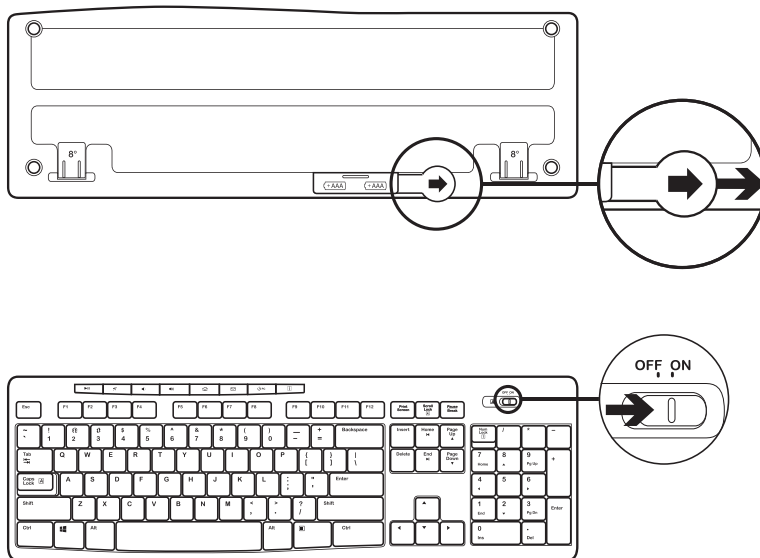

PAKKAUKSEN SISÄLTÖ

1. Logitech K270 -näppäimistö
2. Logitech M185 -hiiri
3. 2 AAA-paristoa
4. 1 AA-paristo
5. USB-nanovastaanotin
6. Käyttäjän dokumentaatio

NÄPPÄIMISTÖN JA HIIREN YHDISTÄMINEN

www.logitech.com/support/mk270

1

2

3