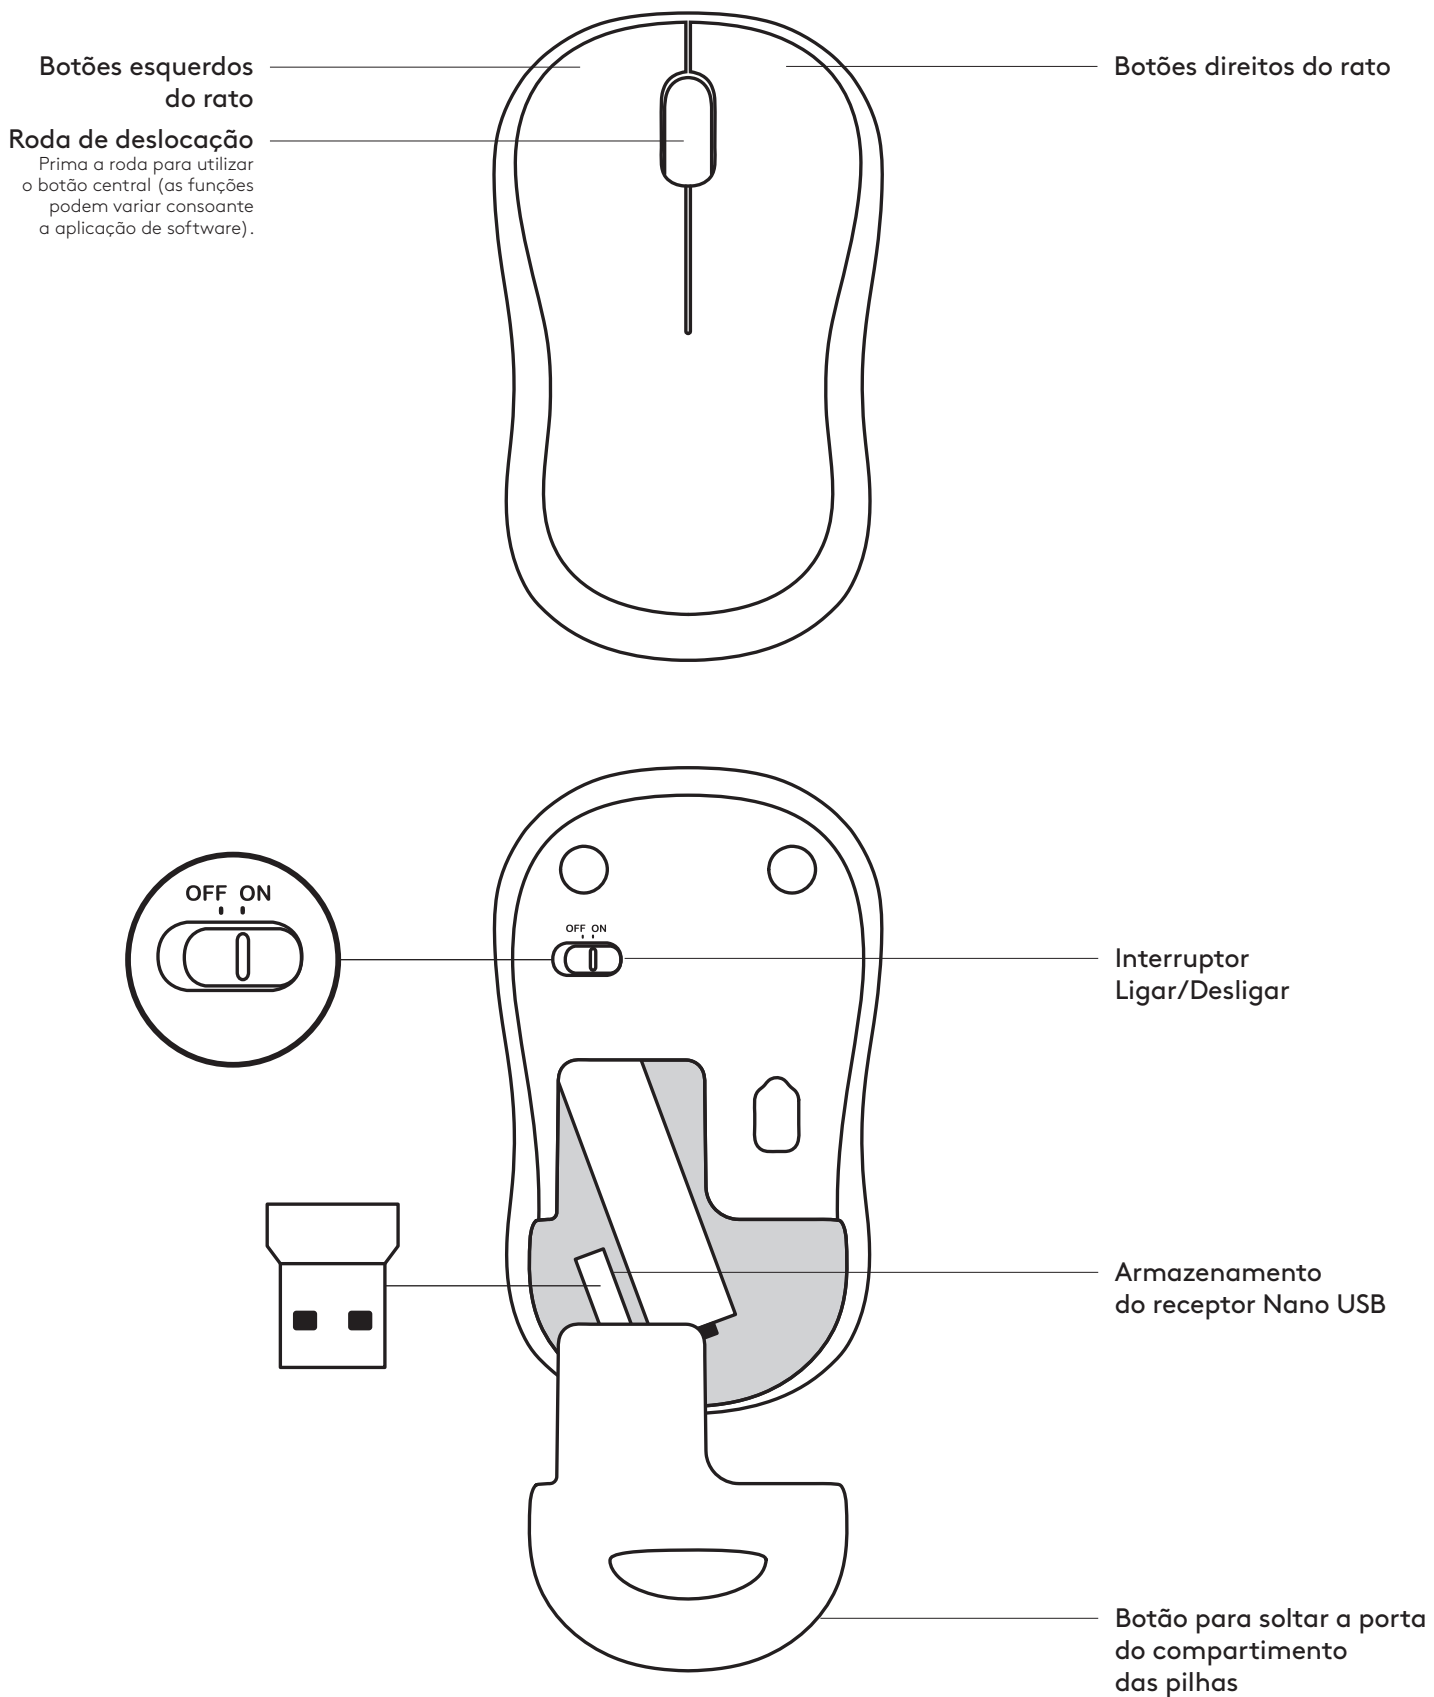

REQUISITOS DEL SISTEMA

Windows® 10 o posteriores, Windows® 8, Windows® 7, Windows Vista®, Windows® XP

Chrome OS™

Puerto USB

Conexión a Internet (para descarga de software opcional)

CONHEÇA O SEU PRODUTO

FUNCIONALIDADES DO RATO