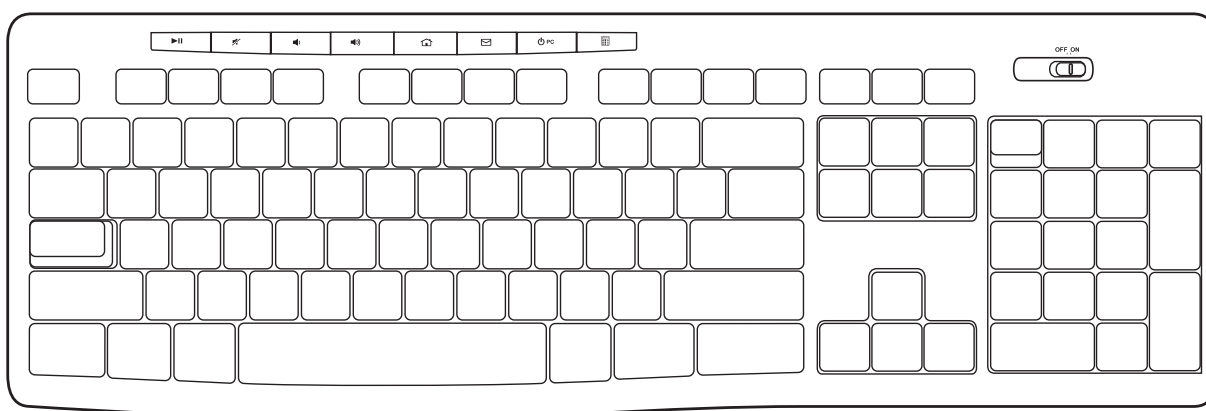

TASTATURETS FUNKTIONER OG FINESSEER

Genvejstaster			
	Afspil/pause		Slå lyden fra
	Skru ned for lyden		Skru op for lyden
	Åbn browserens startside		Start e-mail-programmet
	Sæt computeren på standby		Starter lommeregneren