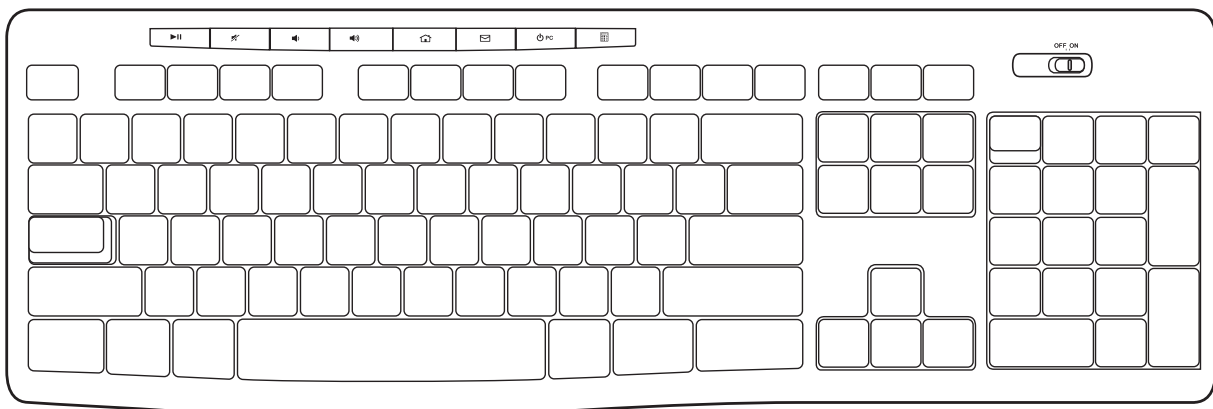

TASTATURFUNKTIONEN

Sondertasten			
	Wiedergabe/Pause		Ton aus
	Lautstärke verringern		Lautstärke erhöhen
	Internet-Startseite aufrufen		E-Mail-Anwendung starten
	PC in den Standby-Modus versetzen		Taschenrechner starten