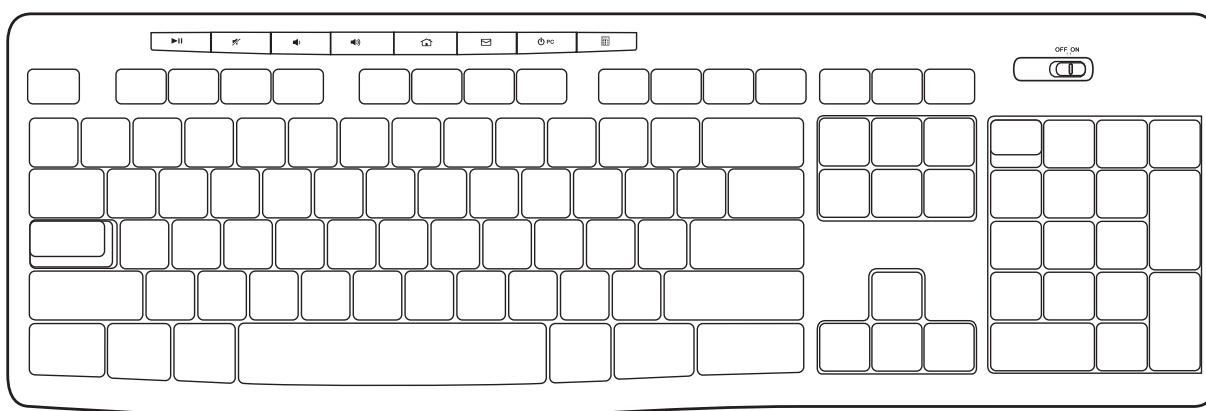

Dešinysis pelės
mygtukas

Įjungimo/išjungimo
slankiojamasis jungiklis

USB nanoimtuvo
atmintinė

Baterijų dangtelio
fiksatorius

KLAVIATŪROS FUNKCIJOS

Spartieji klavišai

	Leisti / pristabdyti		Nutildyti garsą
	Garsumo sumažinimas		Garsumo padidinimas
	Eiti į pagrindinį interneto puslapį		Paleisti el. pašto programą
	Ijungti kompiuterio budėjimo režimą		Paleisti skaičiuotuvą