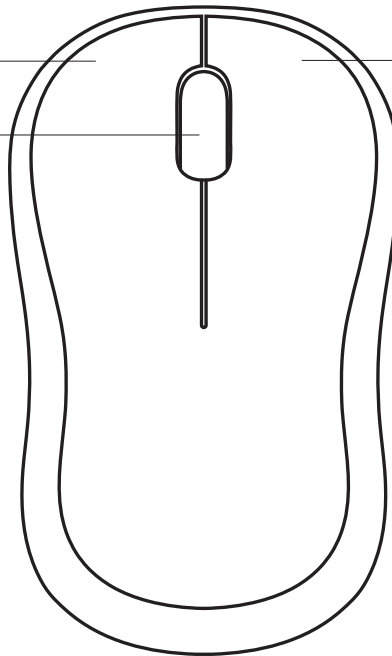

ЗНАКОМСТВО С ПРОДУКТОМ

ФУНКЦИИ МЫШИ

Левая кнопка мыши

Правая кнопка мыши

Колесико прокрутки

Нажмите колесико, чтобы использовать его как среднюю кнопку (функция может различаться в зависимости от используемого приложения)