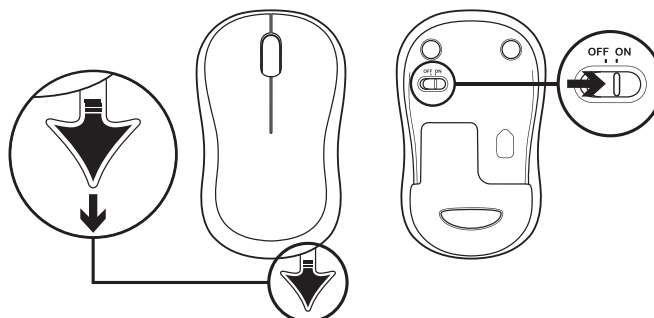

ITENS INCLUÍDOS NA EMBALAGEM

1. Teclado Logitech K270
2. Rato Logitech M185
3. 2 pilhas AAA
4. 1 pilha AA
5. Nano-receptor USB
6. Documentação do utilizador

LIGAR O TECLADO E O RATO

www.logitech.com/support/mk270

1

2

3