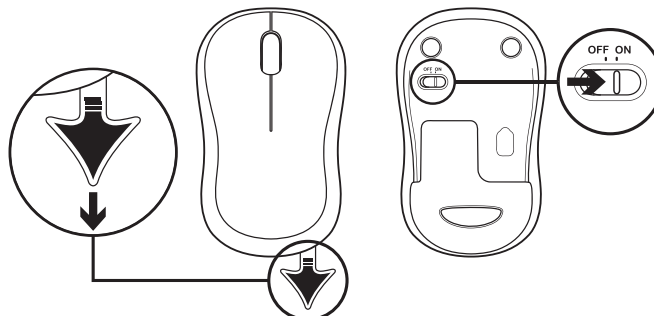

КОМПЛЕКТ ПОСТАВКИ

1. Клавіатура Logitech K270
2. Миша Logitech M185
3. 2 батареї типу AAA
4. 1 батарея типу AA
5. USB-нанопримач
6. Документація користувача

ПІДКЛЮЧЕННЯ КЛАВІАТУРИ ТА МИШІ

www.logitech.com/support/mk270

1

2

3