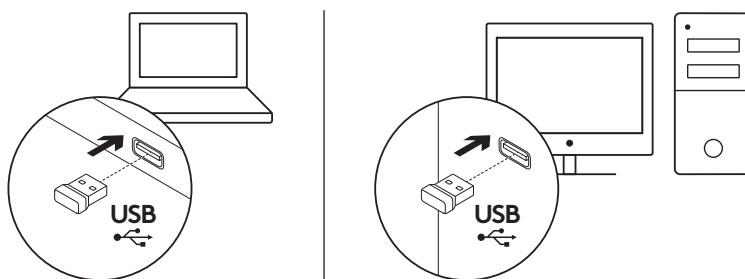

OBSAH BALENIA

1. Klávesnica Logitech K270 Keyboard
2. Myš Logitech Tablet Mouse
3. 2x batéria AAA
4. 1x batéria AA
5. Nanoprijímač USB
6. Používateľská dokumentácia

PRIPOJENIE KLÁVESNICE A MYŠI

www.logitech.com/support/mk270

1