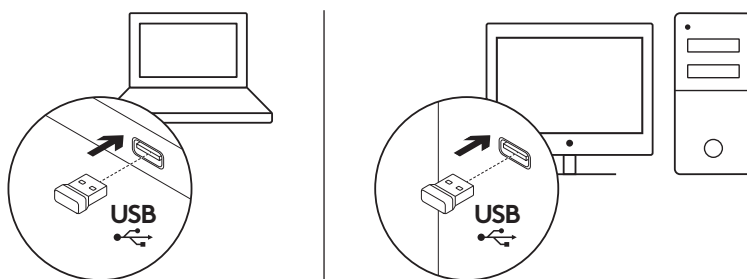

OBSAH BALENÍ

1. Klávesnice Logitech K270 Keyboard
2. Myš Logitech M185 Mouse
3. 2x baterie AAA
4. 1x baterie AA
5. Nanopřijímač USB
6. Uživatelská dokumentace

PŘIPOJENÍ KLÁVESNICE A MYŠI

www.logitech.com/support/mk270

1