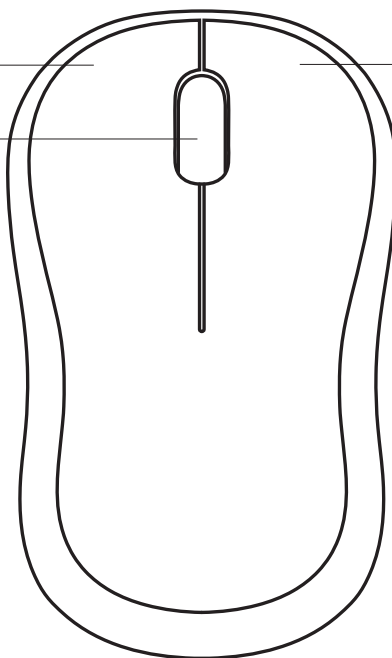

Internetanslutning för nedladdning av programvara (valfritt)

PRODUKTOVERSIGT

MUSENS FUNKTIONER

Venstre museknapper

Højre museknapper

Scrollehjul

Tryk på hjulet for at aktivere midterknappfunktionen (varierer fra program til program)