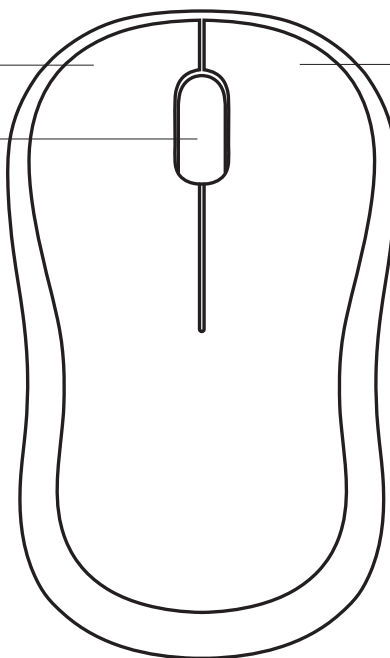

IERĪCES APRAKSTS

PELES APRAKSTS

Peles kreisās pogas

Peles labās pogas

Ritenītis

Nospiediet ritenīti, kas darbojas kā vidējā poga (funkcija var atšķirties atkarībā no programmatūras lietojumprogrammas).