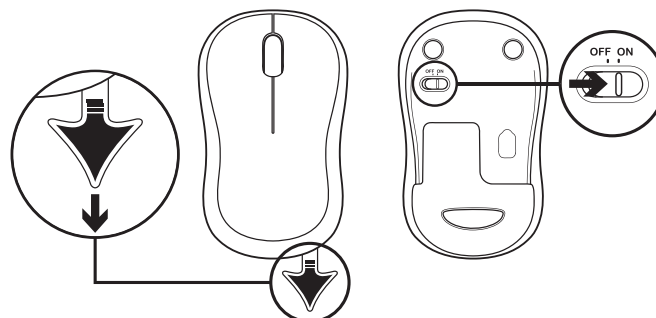

INHOUD VAN DE DOOS

1. Logitech K270 Keyboard
2. Logitech M185 Mouse
3. 2 x AAA-batterij
4. 1 x AA-batterij
5. USB-nano-ontvanger
6. Handleiding

TOETSENBOORD EN MUIS VERBINDEN

www.logitech.com/support/mk270

1

2

3