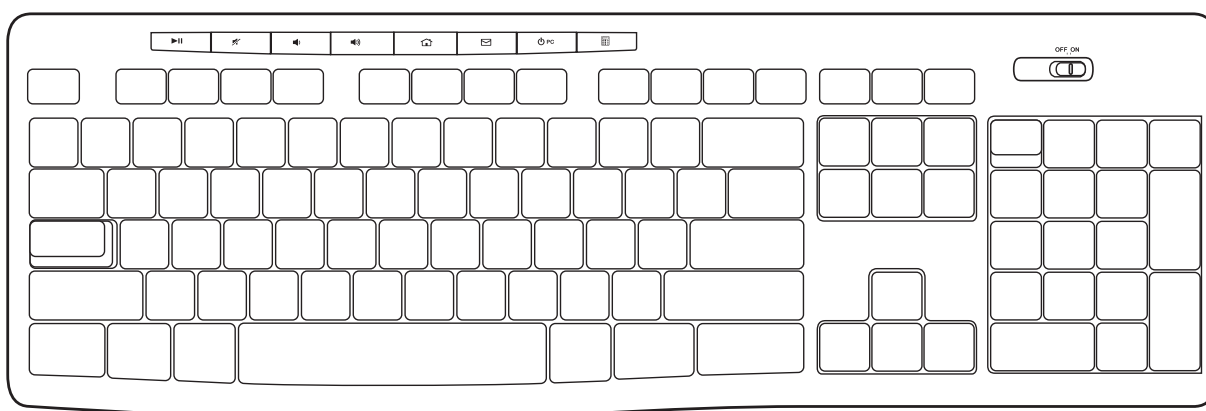

TASTATŪRAS APRAKSTS

Karstie taustiņi

	Atskaņot/pauzēt		Izslēgt skaņu
	Samazināt skaļumu		Palielināt skaļumu
	Pāriet uz interneta sāukmlapu		Palaist e-pasta lietotni
	Iestatīt datoru gaidstāves režīmā		Palaist kalkulatoru