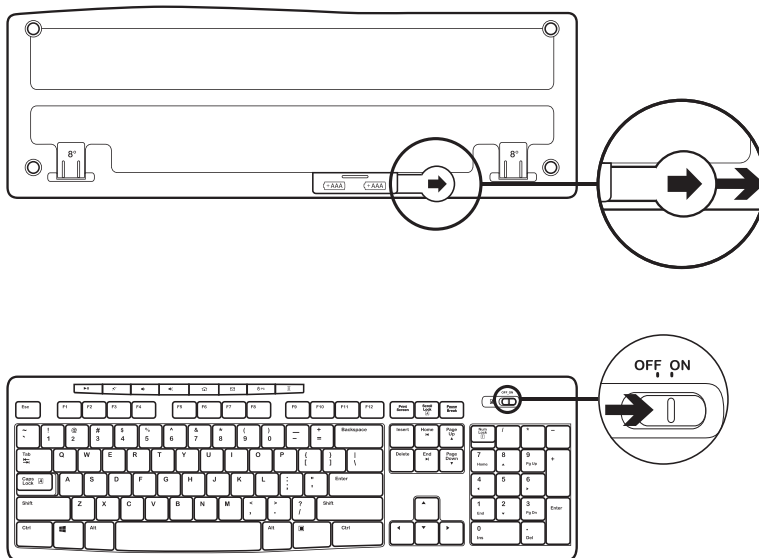

موارد موجود در جعبه

1. صفحه کلید Logitech K270
2. موشواره Logitech M185
3. عدد باتری AAA
4. عدد باتری AA
5. گیرنده نانو USB
6. اسناد کاربر

نحوه اتصال موشواره و صفحه کلید

www.logitech.com/support/mk270

1

2

3

ابعاد

صفحه کلید:

ارتفاع x عرض x عمق: 22.75 میلیمتر x 441.53 میلیمتر x 149 میلیمتر

وزن صفحه کلید (به همراه باتری): 495 گرم

وزن صفحه کلید (بدون باتری): 480 گرم

موشواره:

ارتفاع x عرض x عمق: 38.6 میلیمتر x 59.8 میلیمتر x 99.5 میلیمتر