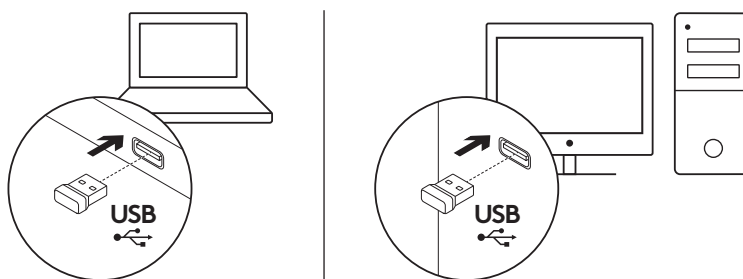

PODŁĄCZANIE KLAWIATURY I MYSZY

www.logitech.com/support/mk270

1