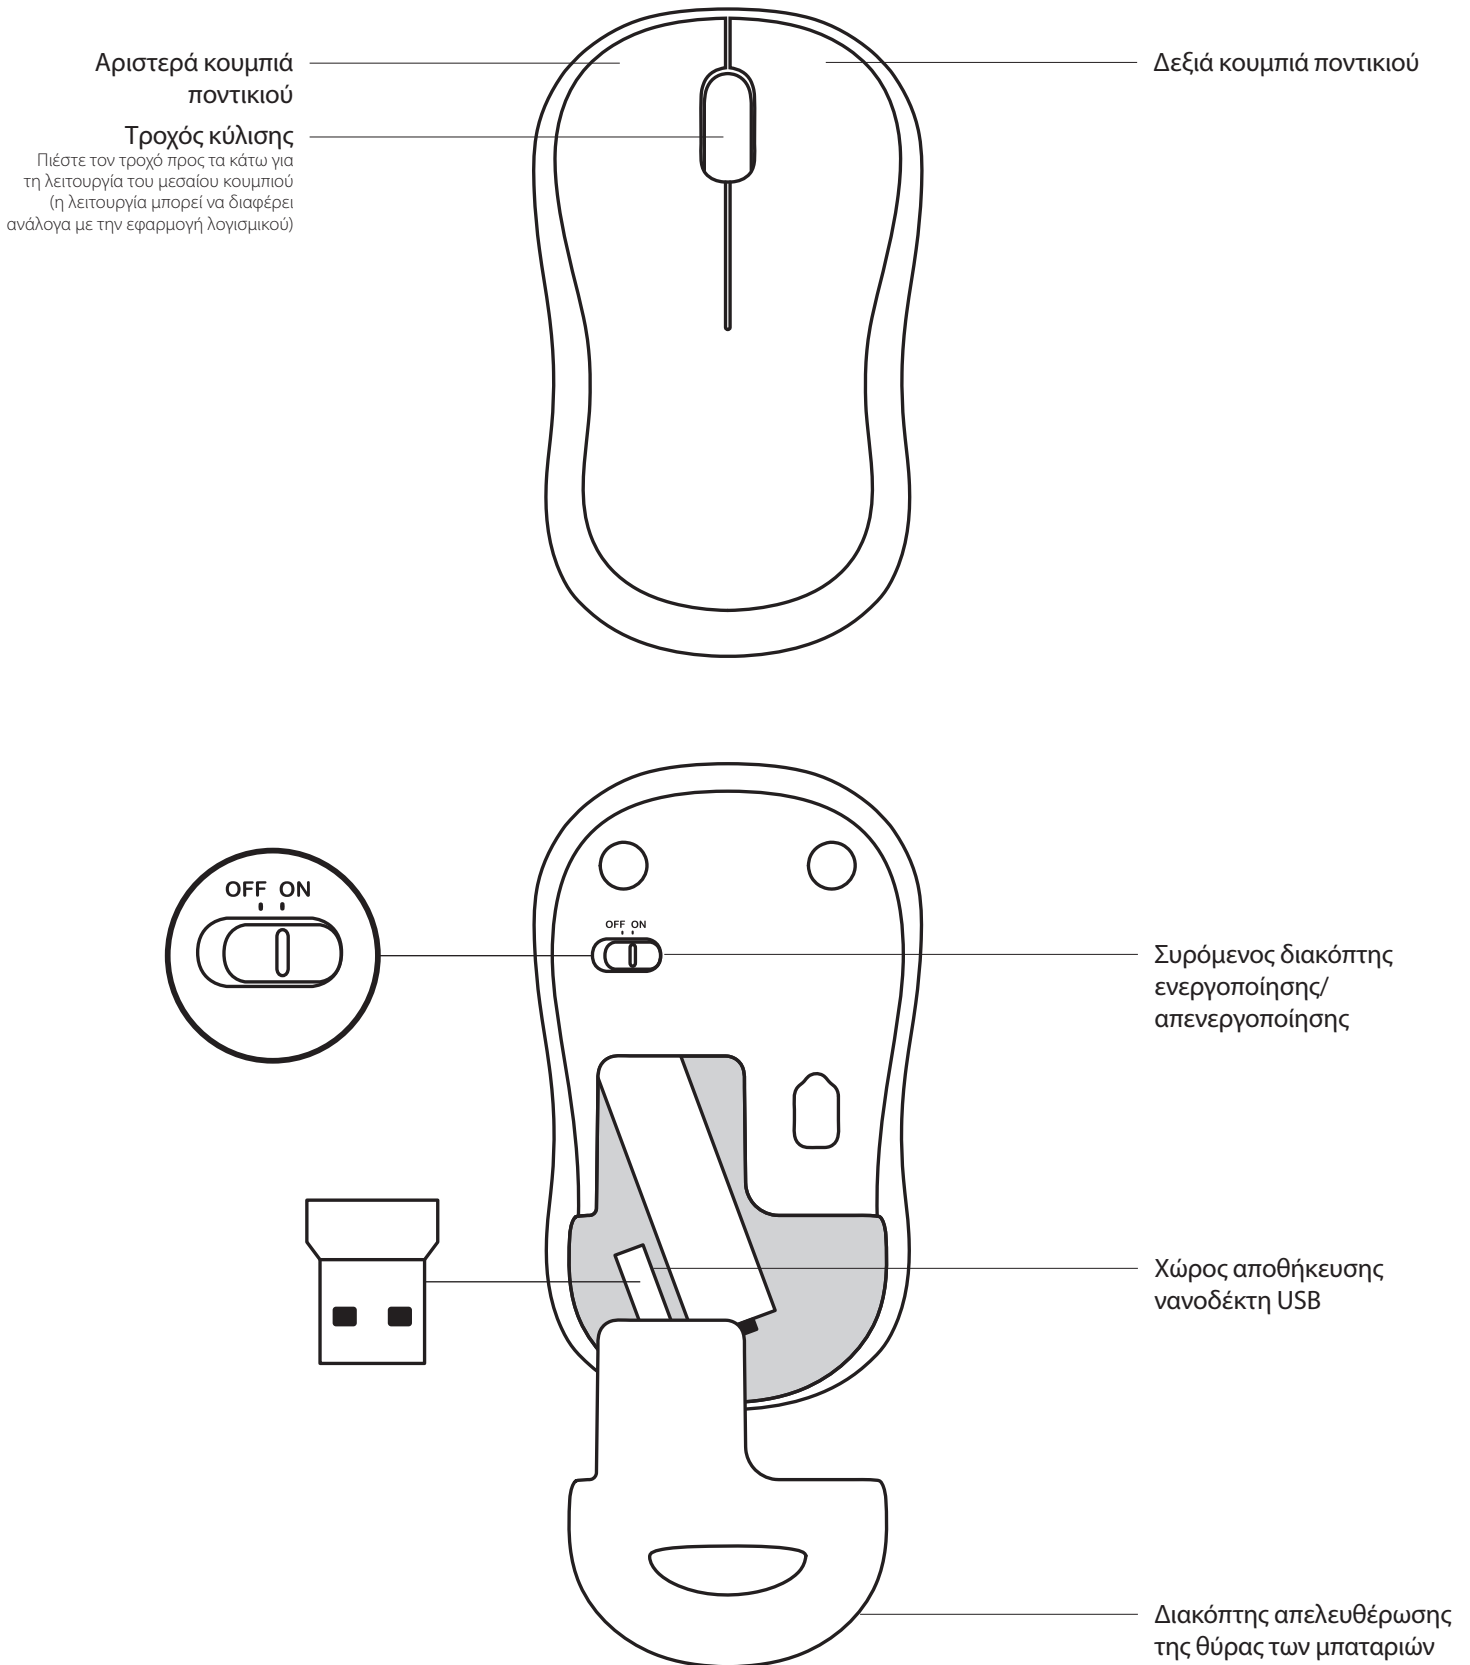

Windows® 10 tai uudempi, Windows® 8, Windows® 7, Windows Vista®, Windows® XP

Chrome OS™

USB-portti

Internet-yhteys valinnaista ohjelmiston latausta varten

ΓΝΩΡΙΜΙΑ ΜΕ ΤΟ ΠΡΟΪΟΝ

ΛΕΙΤΟΥΡΓΙΕΣ ΠΟΝΤΙΚΙΟΥ

ΔΥΝΑΤΟΤΗΤΕΣ ΠΛΗΚΤΡΟΛΟΓΙΟΥ