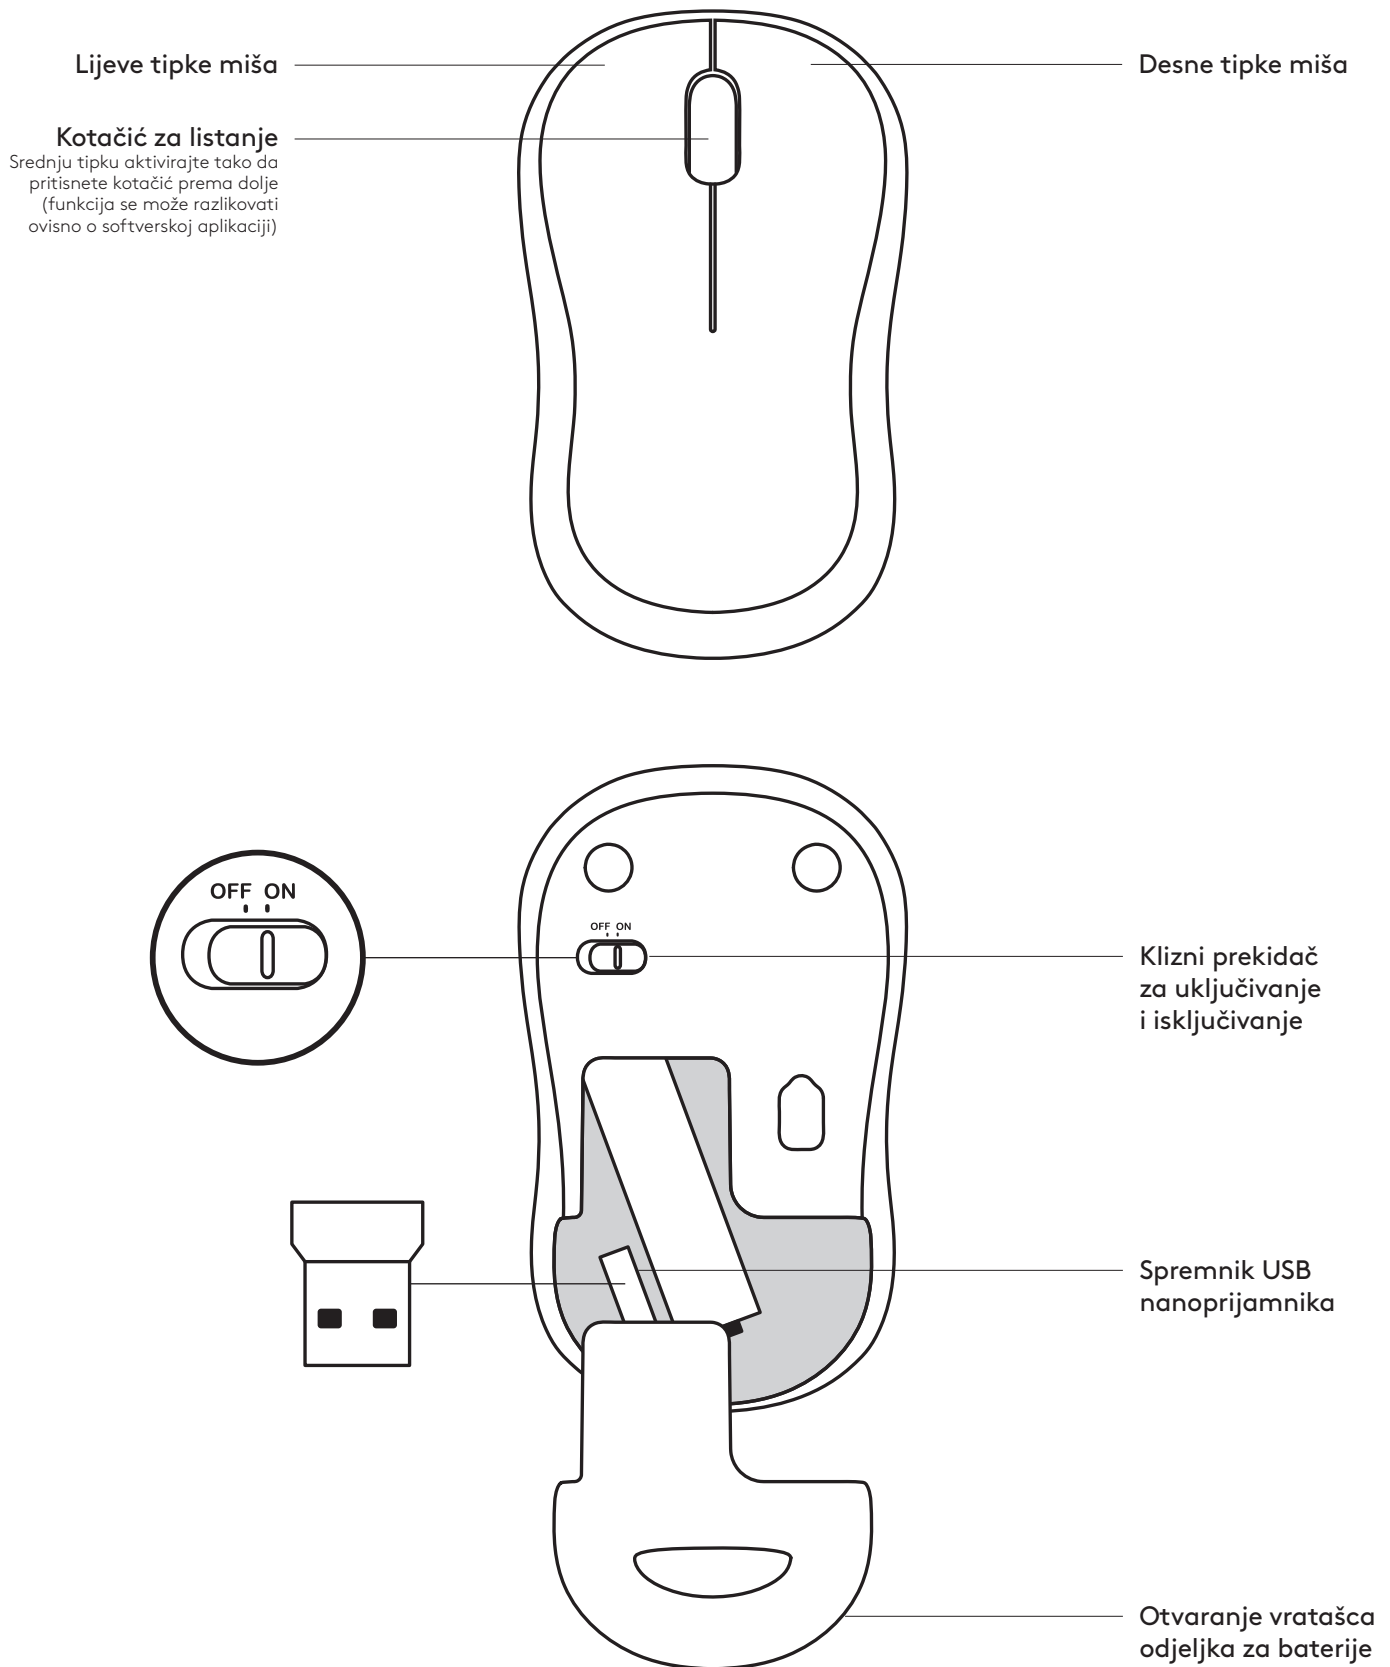

UPOZNAJTE SVOJ UREĐAJ

ZNAČAJKE MIŠA