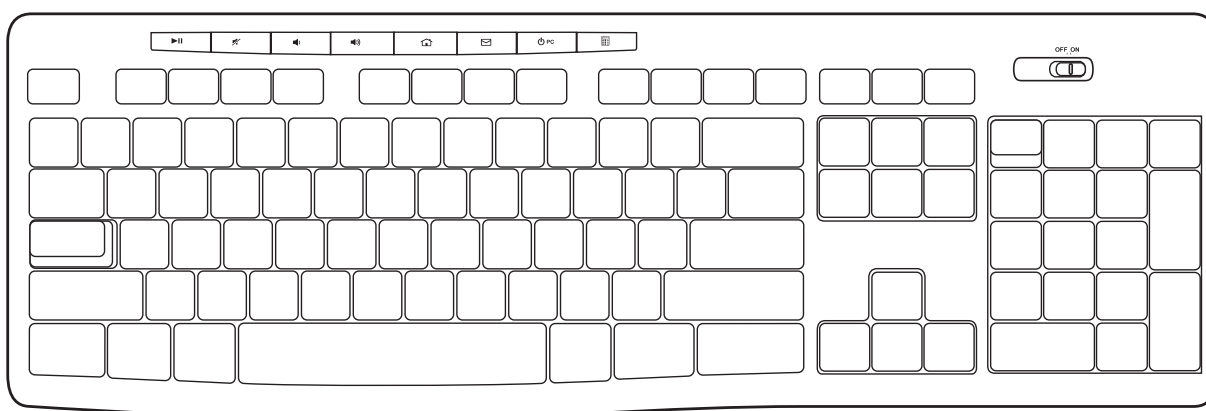

ФУНКЦИИ КЛАВИАТУРЫ

Специальные клавиши			
	Воспроизведение / пауза		Отключение звука
	Уменьшение громкости		Увеличение громкости
	Переход к домашней странице в Интернете		Запуск почтовой программы
	Переход ПК в режим ожидания		Запуск калькулятора