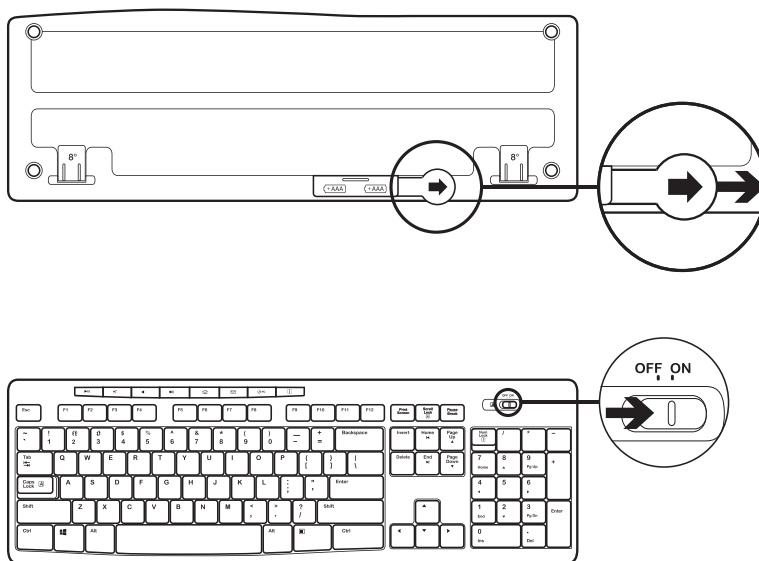

INNEHÅLL

1. Logitech K270-tangentbord
2. Logitech M185-mus
3. 2 x AAA-batterier
4. 1 x AA-batteri
5. USB-nanomottagare
6. Bruksanvisning

ANSLUTA TANGENTBORDET OCH MUSEN

www.logitech.com/support/mk270

1

2

3

MÅTT