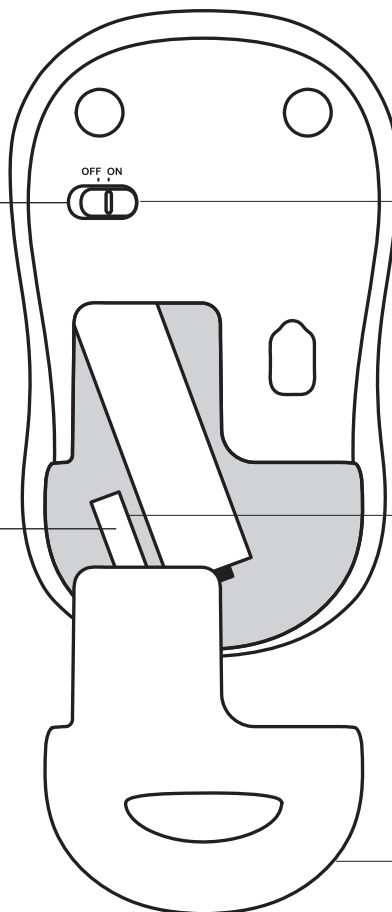

Virtakytkin

USB-nanovastaanottimen
säilytyspaikka

Akkulokeron
kannen vapautin