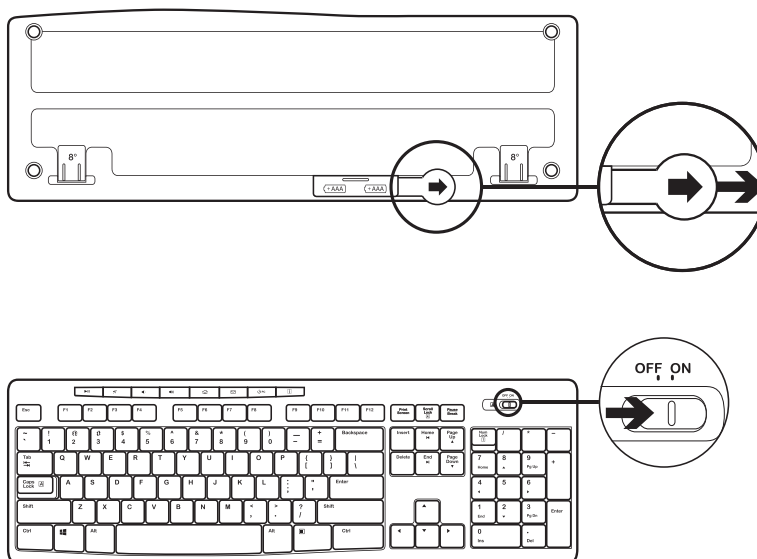

KARBI SISU

1. Klaviatuur Logitech K270
2. Hiir Logitech M185
3. 2 AAA-patareid
4. 1 AA-patarei
5. USB-nanovastuvõtja
6. Kasutaja dokumentatsioon

KLAVIATUURI JA HIIRE ÜHENDAMINE

www.logitech.com/support/mk270

1

2

3