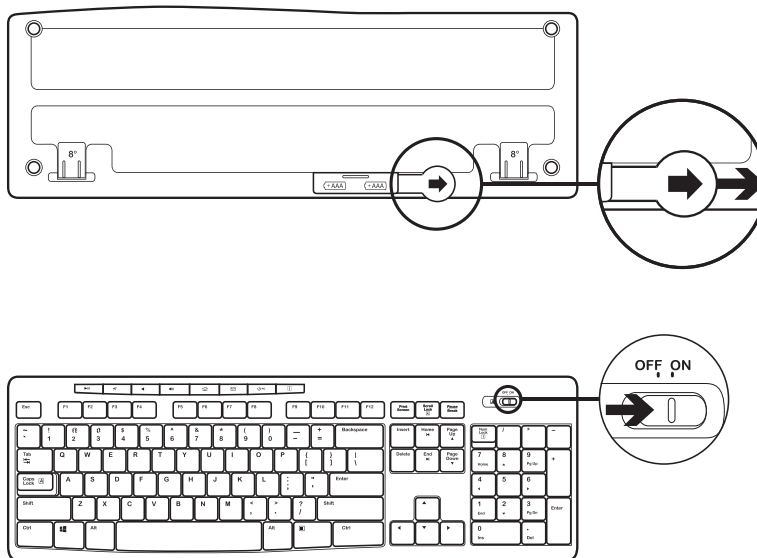

ITENS INCLUÍDOS NA EMBALAGEM

1. Teclado Logitech K270
2. Rato Logitech M185
3. 2 pilhas AAA
4. 1 pilha AA
5. Nano-receptor USB
6. Documentação do utilizador

LIGAR O TECLADO E O RATO

www.logitech.com/support/mk270

1

2

3