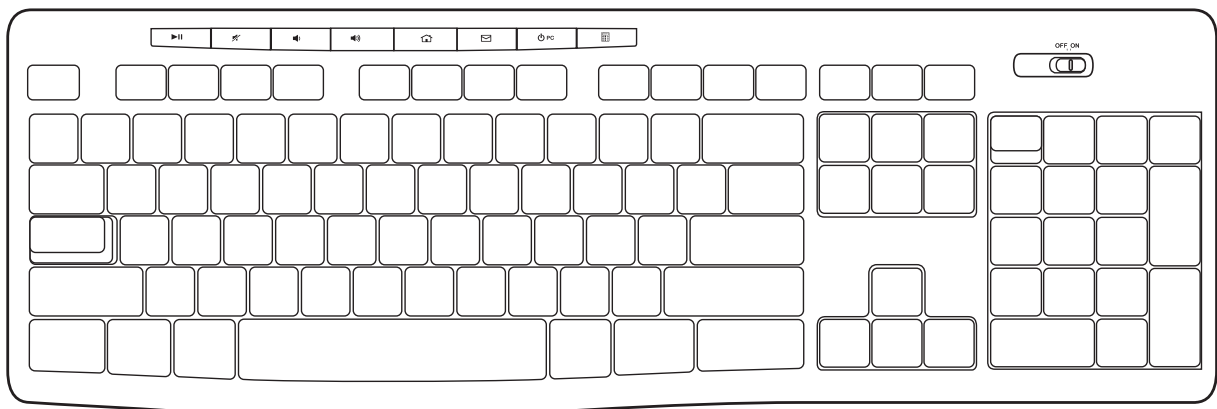

FUNCIONALIDADES DO TECLADO

Teclas de atalho			
	Reproduzir/Pausa		Silenciar volume
	Diminuir o volume		Aumentar o volume
	Ir para a página inicial da Internet		Iniciar a aplicação de correio electrónico
	Colocar o computador em modo de espera		Iniciar a calculadora