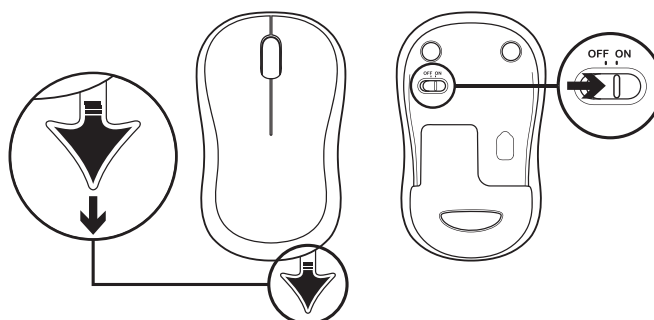

ZAWARTOŚĆ ZESTAWU

1. Klawiatura Logitech K270
2. Mysz Logitech M185
3. Dwie baterie AAA
4. Jedna bateria AA
5. Nanoodbiornik USB
6. Dokumentacja

PODŁĄCZANIE KLAWIATURY I MYSZY

www.logitech.com/support/mk270

1

2

3