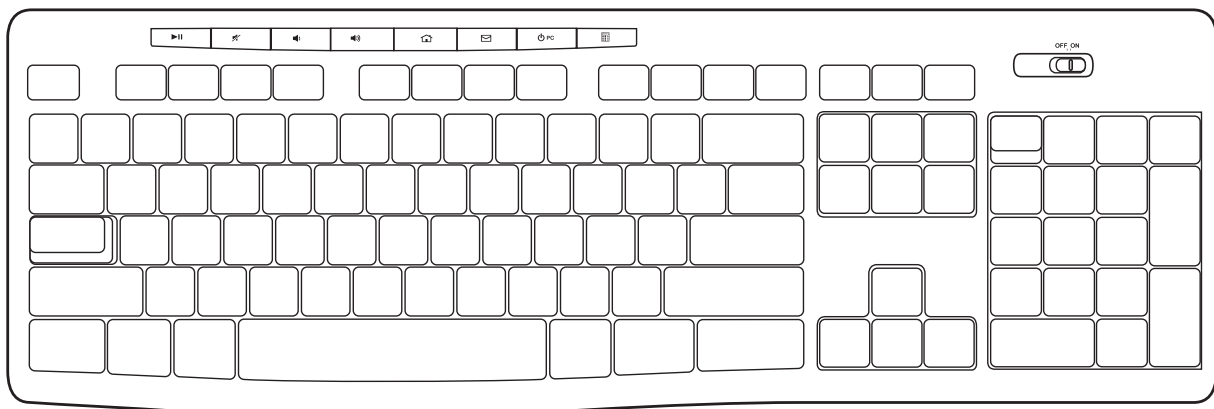

CARACTERÍSTICAS DEL RATÓN

CARACTERÍSTICAS DEL TECLADO

Botones de acceso rápido			
	Reproducir/Pausa		Silenciar volumen
	Bajar volumen		Subir volumen
	Navegar a página de inicio de Internet		Iniciar aplicación de correo electrónico
	Activar el modo de espera del PC		Abrir calculadora