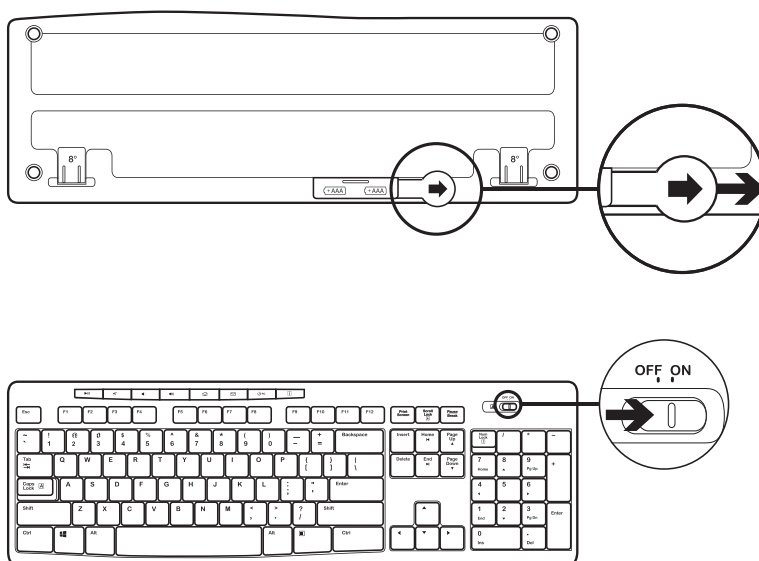

OBSAH BALENIA

1. Klávesnica Logitech K270 Keyboard
2. Myš Logitech Tablet Mouse
3. 2x batéria AAA
4. 1x batéria AA
5. Nanoprijímač USB
6. Používateľská dokumentácia

PRIPOJENIE KLÁVESNICE A MYŠI

www.logitech.com/support/mk270

1

2

3