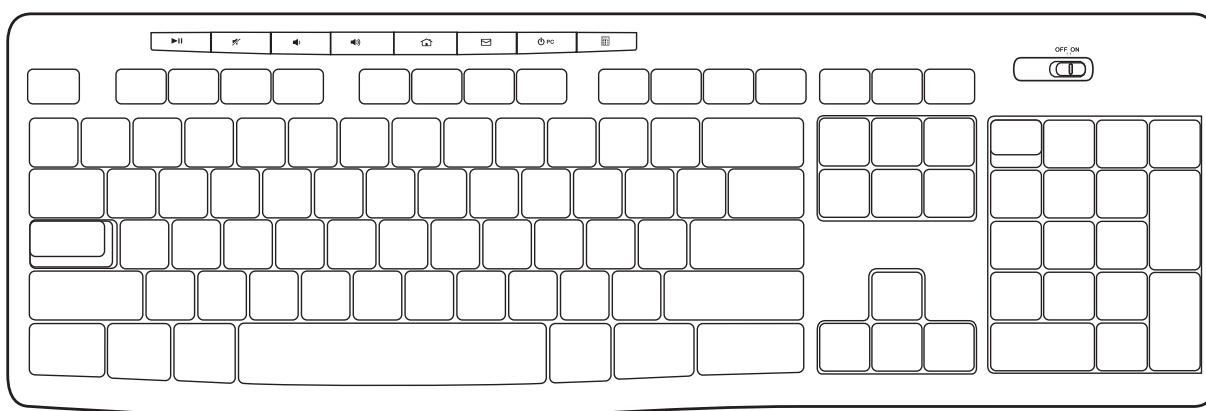

ZNAČAJKE TIPKOVNICE

Tipke za prečace

	Reproduciranje/pauziranje		Isključi zvuk
	Smanji glasnoću		Povećaj glasnoću
	Navigacija na internetsku početnu stranicu		Pokretanje aplikacije za e-poštu
	Postavlja računalo u stanje čekanja		Pokretanje kalkulatora