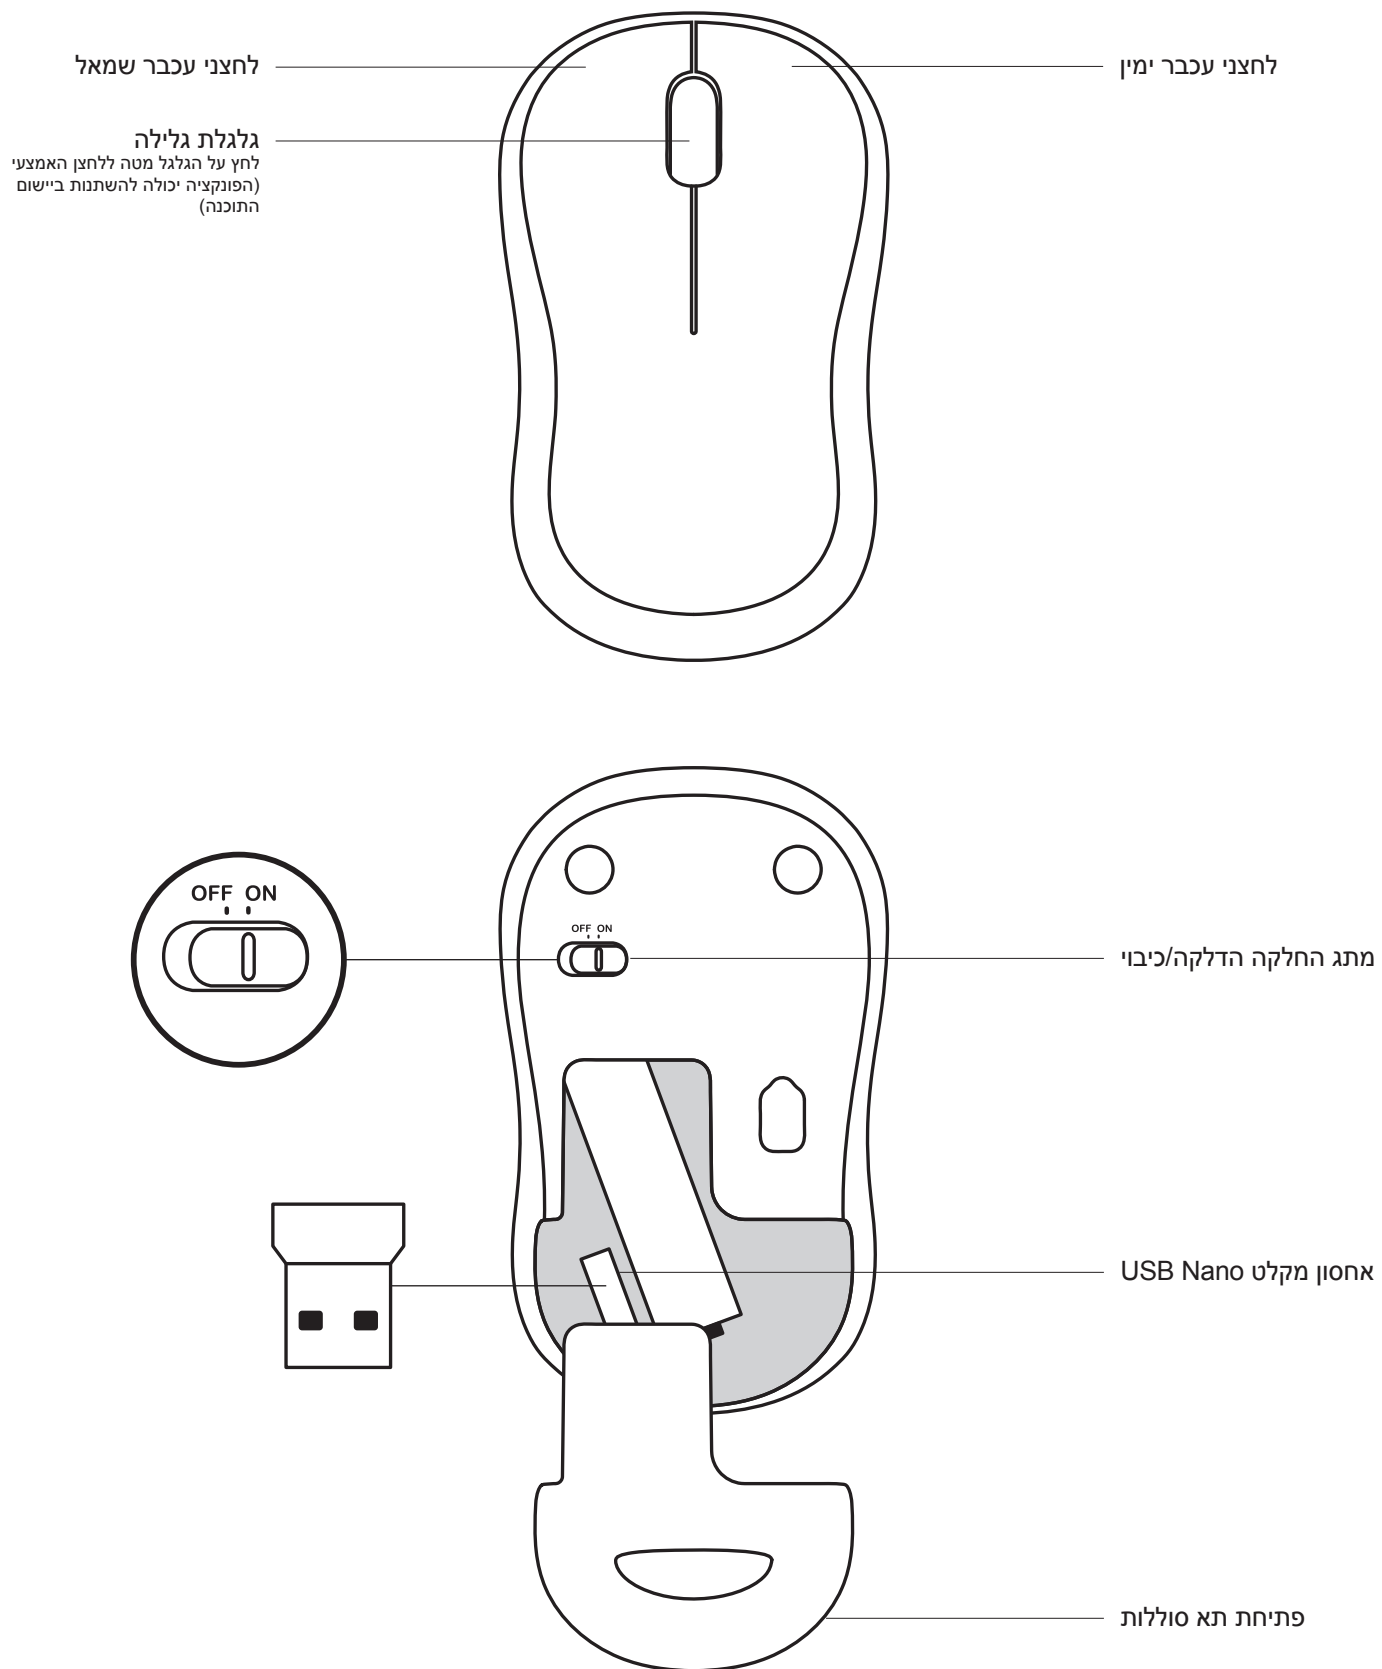

الوزن: 2 جرام

متطلبات النظام

Windows® 10 أو أحدث، Windows® XP، Windows Vista®، Windows® 7، Windows® 8

™ Chrome OS

منفذ USB

اتصال بالإنترنت (لتنزيل البرنامج بشكل اختياري)

הכר את המוצר

תכונות העכבר