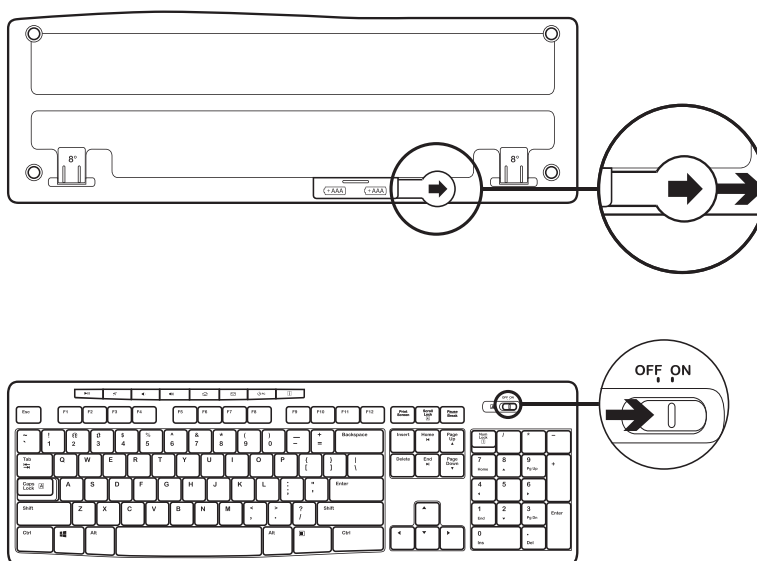

1. Logitech K270 Keyboard
2. Logitech M185 Mouse
3. AAA-batteri x 2
4. AA-batteri x 1
5. USB-nanomottaker
6. Brukerdokumentasjon

KOBLE TIL TASTATURET OG MUSEN

www.logitech.com/support/mk270

1

2

3

MÅL

Tastatur: