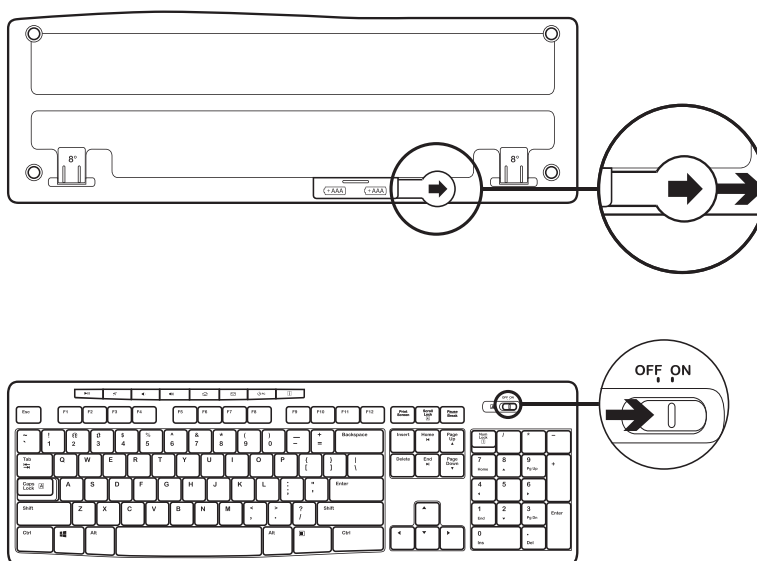

ZAWARTOŚĆ ZESTAWU

1. Klawiatura Logitech K270
2. Mysz Logitech M185
3. Dwie baterie AAA
4. Jedna bateria AA
5. Nanoodbiornik USB
6. Dokumentacja

PODŁĄCZANIE KLAWIATURY I MYSZY

www.logitech.com/support/mk270

1

2

3