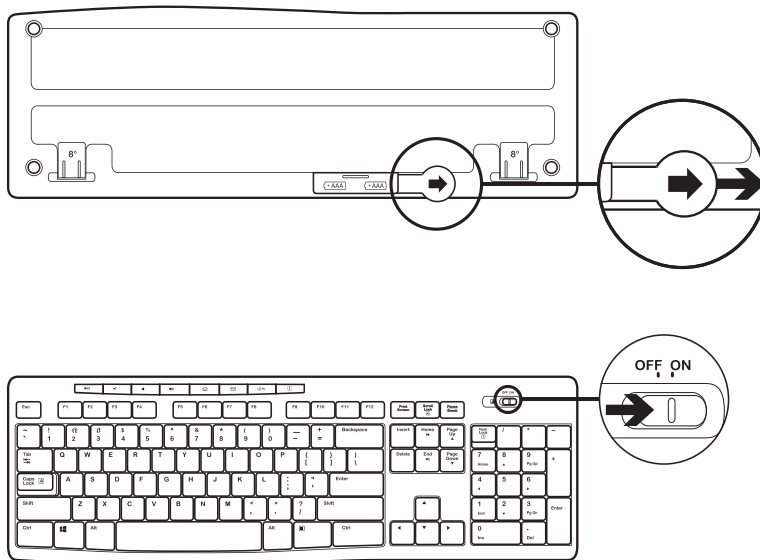

CONTENIDO DE LA CAJA

1. Teclado Logitech K270
2. Ratón Logitech M185
3. Dos pilas AAA
4. Una pila AA
5. Nano receptor USB
6. Documentación del usuario

CONECTAR EL TECLADO Y EL RATÓN

www.logitech.com/support/mk270

1

2

3