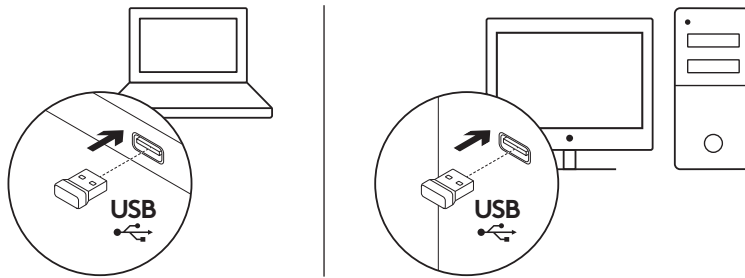

TOETSENBOORD EN MUIS VERBINDEN

www.logitech.com/support/mk270

1