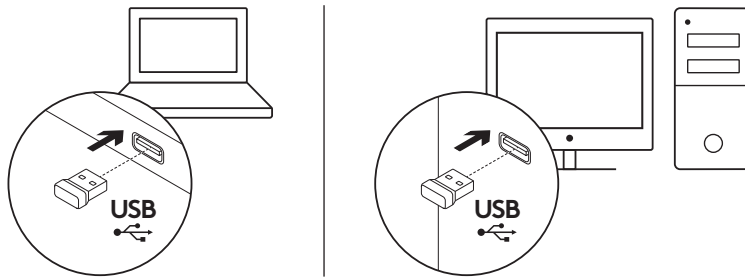

ITENS INCLUÍDOS NA EMBALAGEM

1. Teclado Logitech K270
2. Rato Logitech M185
3. 2 pilhas AAA
4. 1 pilha AA
5. Nano-receptor USB
6. Documentação do utilizador

LIGAR O TECLADO E O RATO

www.logitech.com/support/mk270

1