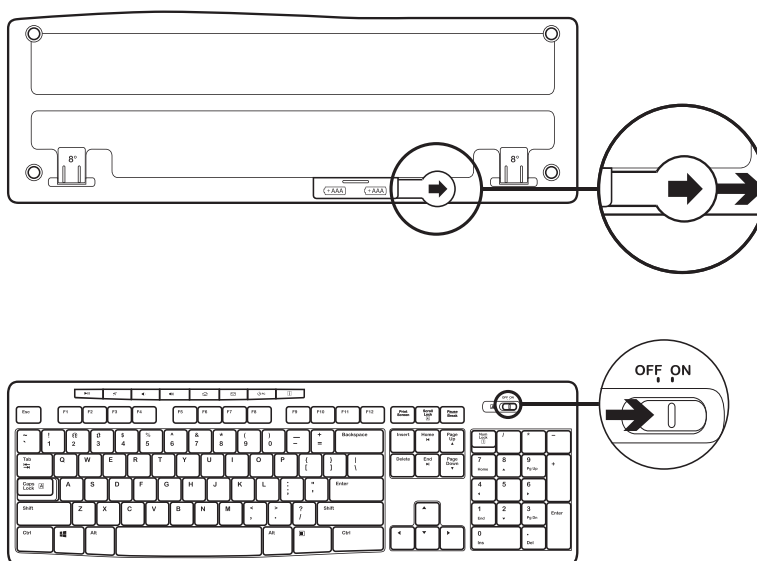

1

2

3

DIMENZIJE

Tastatura:

Visina x širina x dužina: 22,75 mm x 441,53 mm x 149 mm

Težina tastature (sa baterijom): 495 g

Težina tastature (bez baterije): 480 g