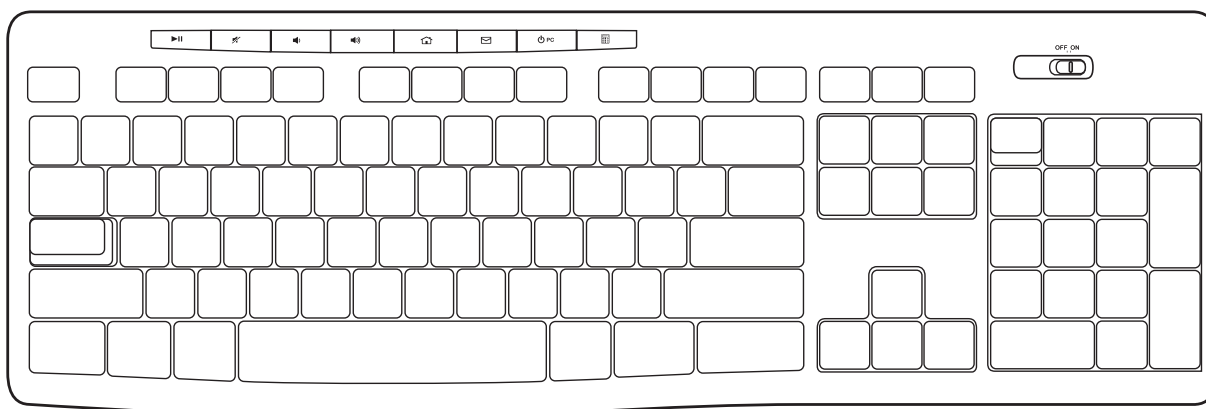

Chrome OS™

درگاه USB

اتصال اینترنت (برای دانلود نرم افزار اختیاری)

OPIS PRODUKTU

FUNKCIE MYŠI

FUNKCIE KLÁVESNICE

Klávesové skratky			
	Prehrať/Pozastaviť		Stlmenie hlasitosti
	Zníženie hlasitosti		Zvýšenie hlasitosti
	Prechod na domovskú stránku v sieti Internet		Spustenie aplikácie na prácu s e-mailom
	Prepnutie počítača do pohotovostného režimu		Spustenie kalkulačky