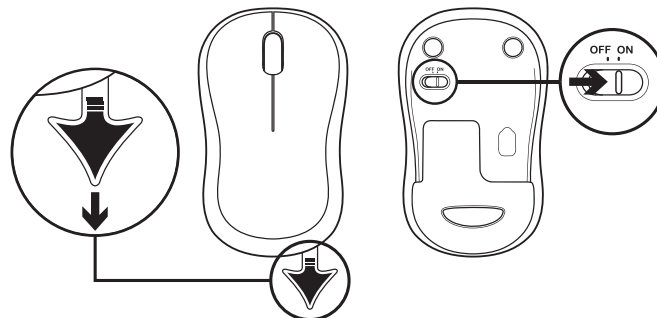

KUTUNUN İÇİNDEKİLER

1. Logitech K270 Klavye
2. Logitech M185 Mouse
3. 2 tane AAA Pil
4. 1 tane AA Pil
5. USB Nano alıcı
6. Kullanıcı belgeleri

KLAVYE VE MOUSE'U BAĞLAMA

www.logitech.com/support/mk270

1

2

3

BOYUTLAR