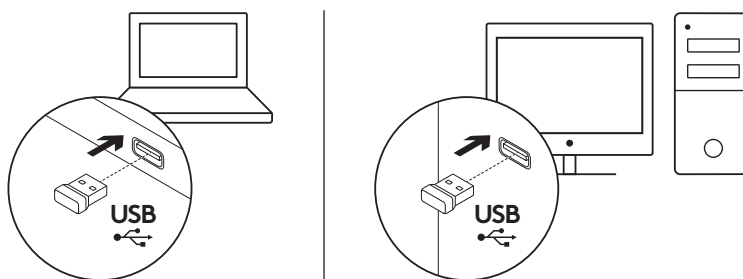

POVEZIVANJE TASTATURE I MIŠA

www.logitech.com/support/mk270

1