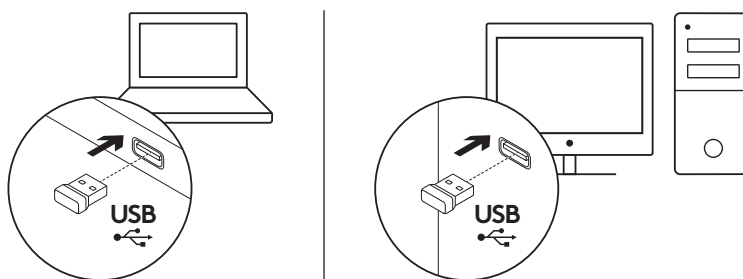

СВЪРЗВАНЕ НА КЛАВИАТУРА И МИШКА

www.logitech.com/support/mk270

1