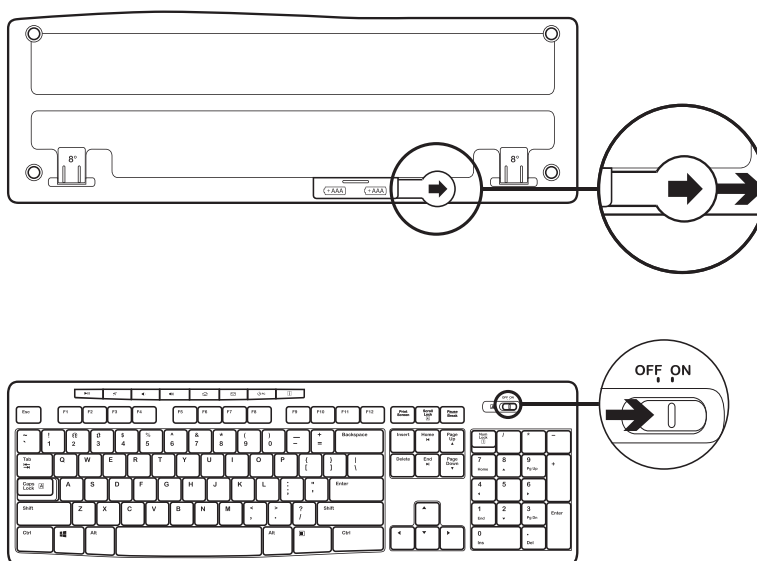

CUTIA CONȚINE

1. Tastatură Logitech K270
2. Mouse Logitech M185
3. 2 baterii de tip AAA
4. 1 baterie de tip AA
5. Nanoreceptor USB
6. Documentație pentru utilizator

CONECTAREA TASTATURII ȘI A MOUSE-ULUI

www.logitech.com/support/mk270

1

2

3