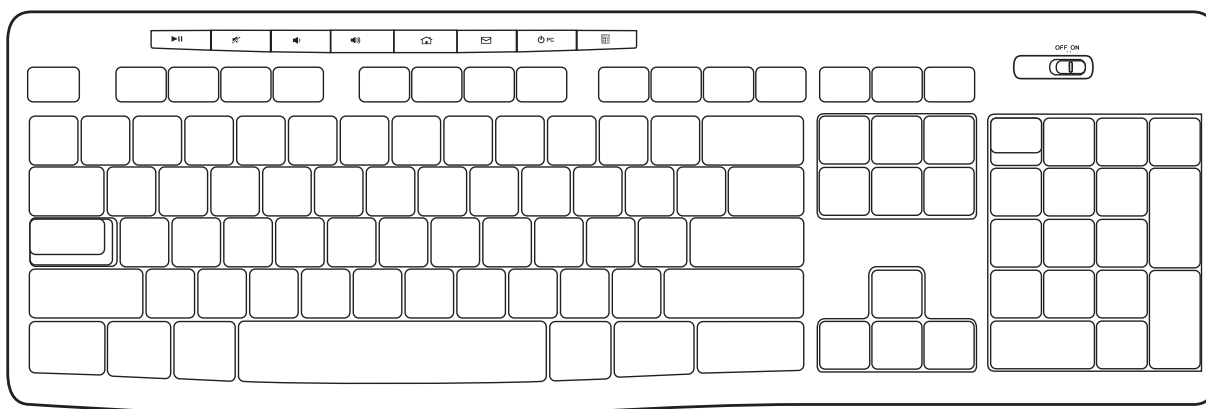

NÄPPÄIMISTÖN OMINAISUUDET

Pikanäppäimet			
	Toista/tauko		Mykistys
	Äänvoimakkuuden vähennys		Äänvoimakkuuden lisäys
	Internet-selaimen kotisivulle siirtyminen		Sähköpostisovelluksen käynnistys
	Tietokoneen asettaminen valmiustilaan		Laskimen käynnistys