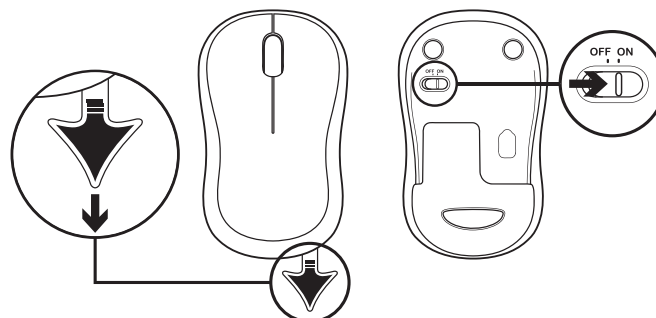

IEPAKOJUMA SATURS

1. Logitech K270 tastatūra
2. Logitech M185 pele
3. AAA baterijas, 2 gab.
4. AA baterija, 1 gab.
5. USB nanouztvērējs
6. Lietotāja dokumentācija

TASTATŪRAS UN PELES PIEVIENOŠANA

www.logitech.com/support/mk270

1

2

3