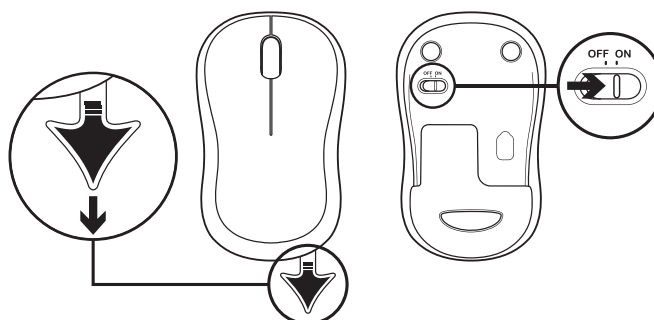

KARBI SISU

1. Klaviatuur Logitech K270
2. Hiir Logitech M185
3. 2 AAA-patareid
4. 1 AA-patarei
5. USB-nanovastuvõtja
6. Kasutaja dokumentatsioon

KLAVIATUURI JA HIIRE ÜHENDAMINE

www.logitech.com/support/mk270

1

2

3