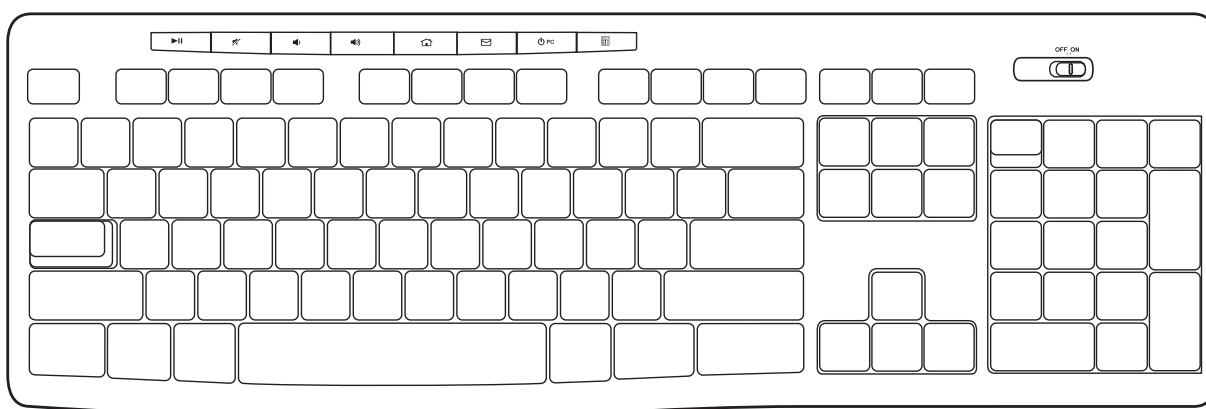

FUNKCJE KLAWIATURY

Klawisze dostępu			
	Odtwarzanie/wstrzymanie odtwarzania		Wyciszenie dźwięku
	Zmniejszanie głośności		Zwiększanie głośności
	Przełączenie do strony głównej w Internecie		Uruchamianie aplikacji poczty e-mail
	Przełączanie komputera w stan wstrzymania		Uruchamianie kalkulatora