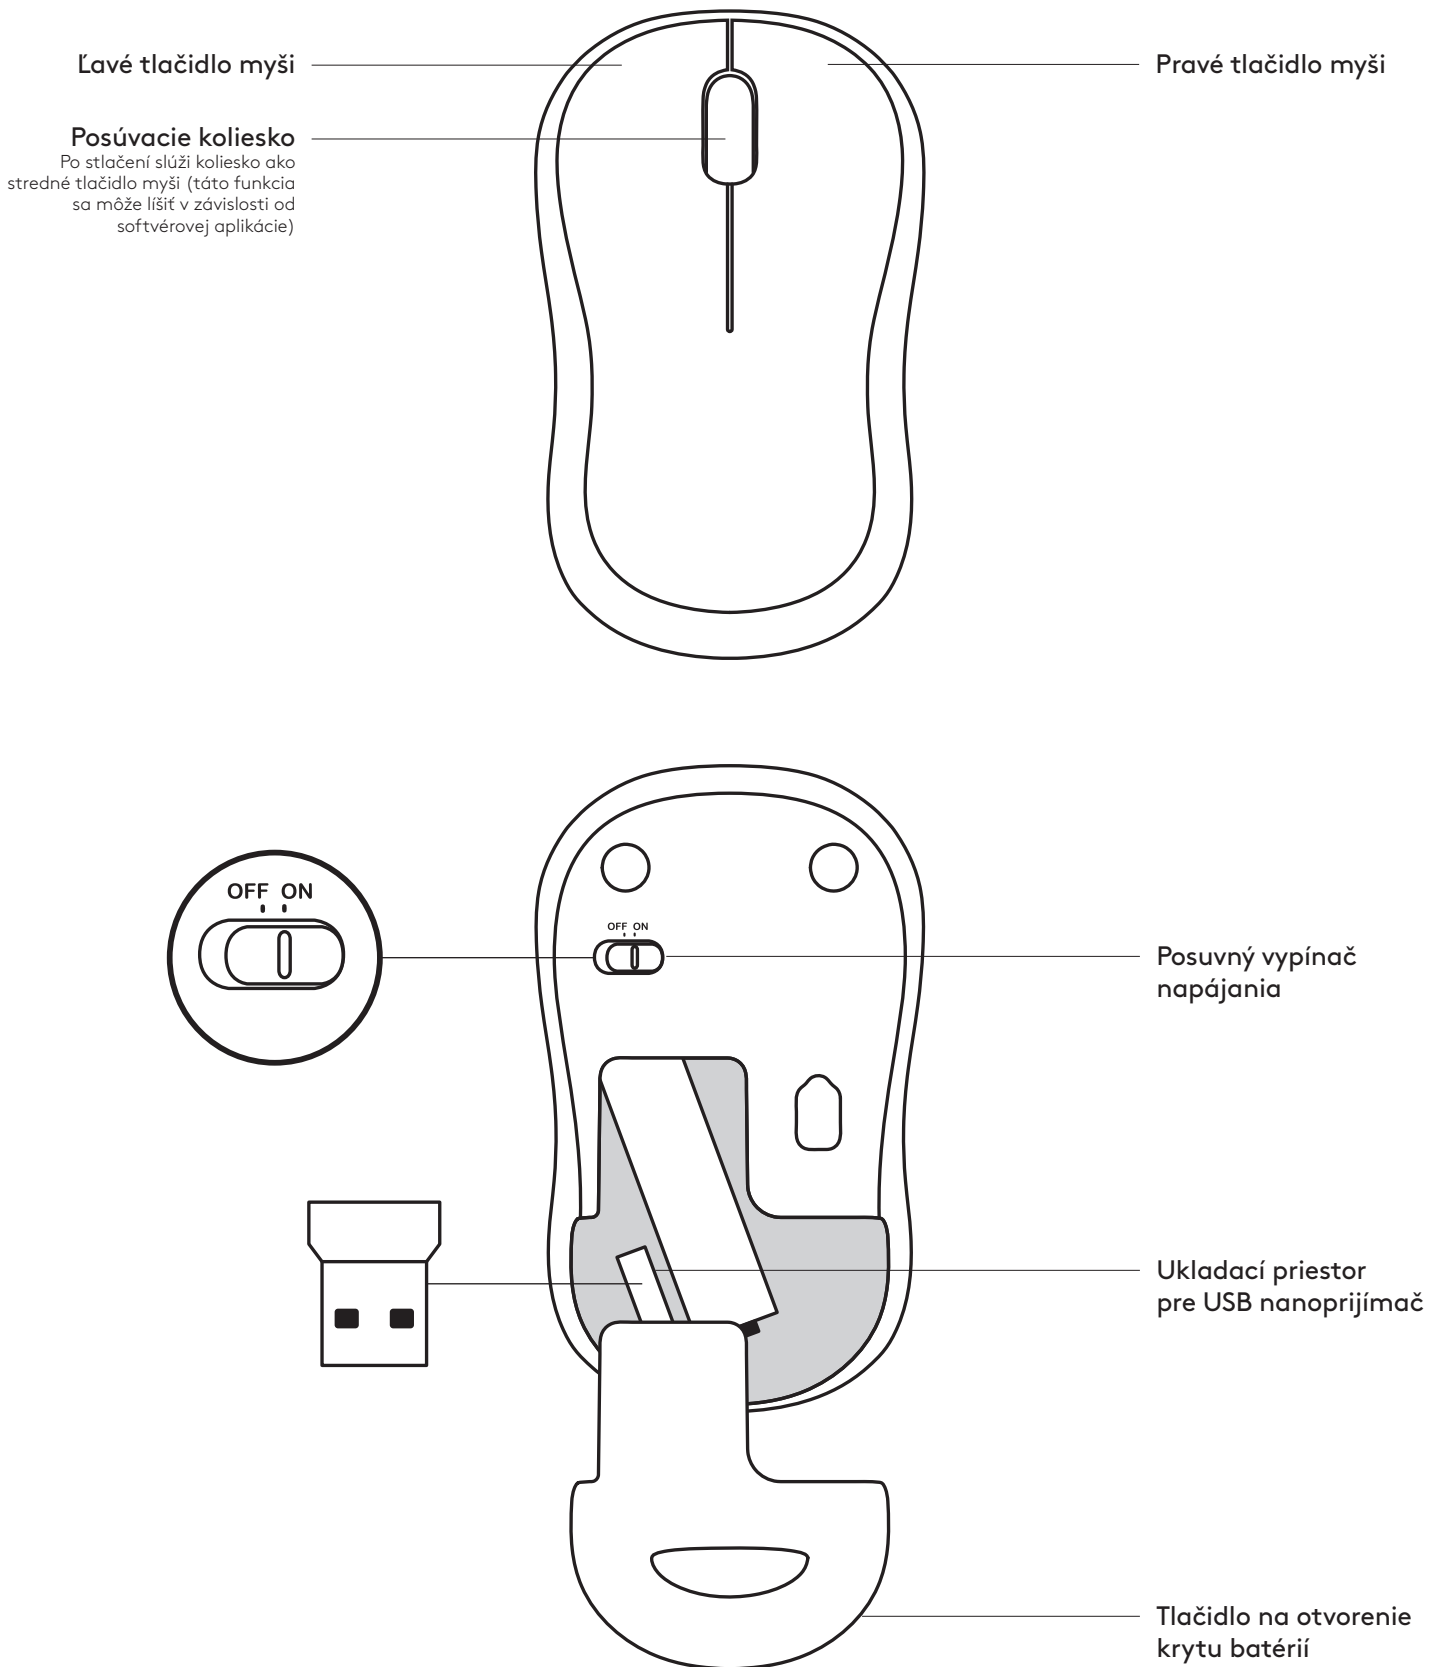

OPIS PRODUKTU

FUNKCIE MYŠI