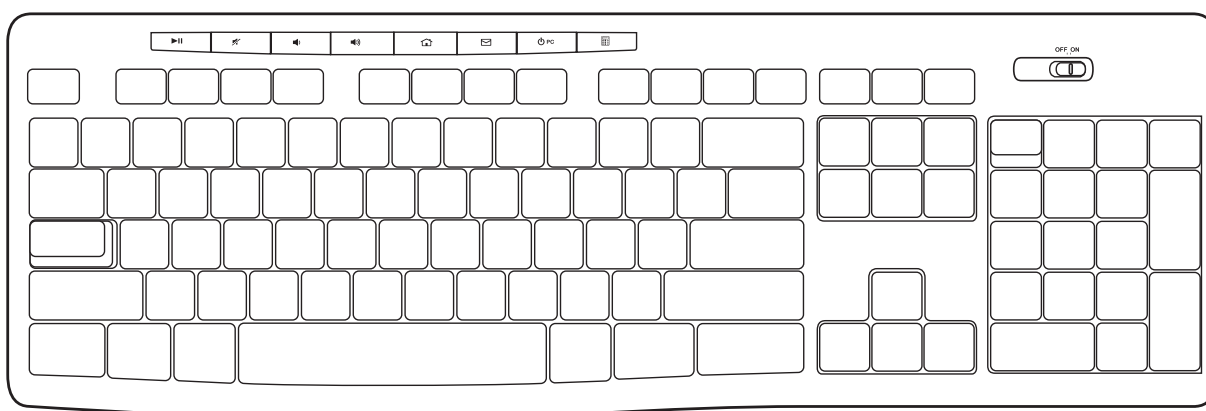

KLAVIATUURI FUNKTSIOONID

Kiirklahvid			
	Esitus/paus		Heli vaigistamine
	Helitugevuse vähendamine		Helitugevuse suurendamine
	Interneti-brauseri avalehele liikumine		E-posti rakenduse käivitamine
	Arvuti lülitamine ooterežiimile		Kalkulaatori käivitamine