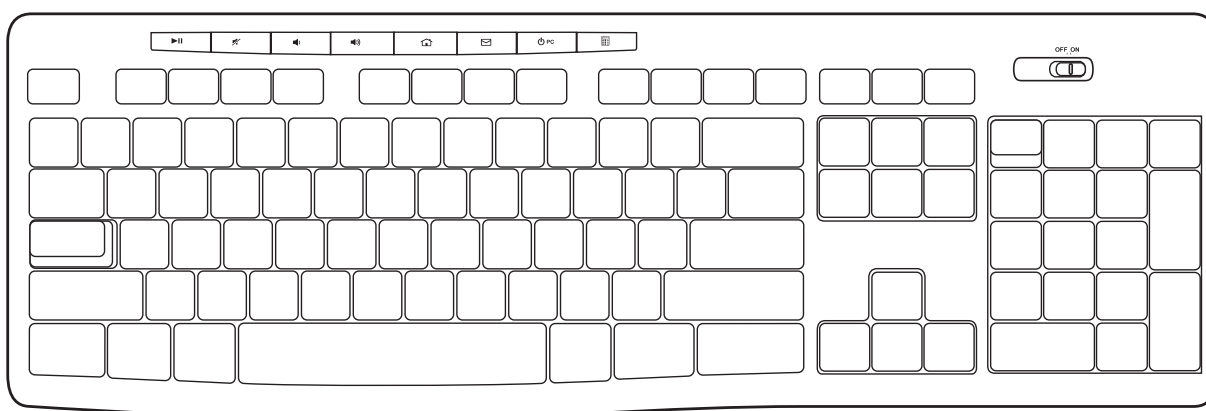

Windows® 10 nebo novější, Windows® 8, Windows® 7, Windows Vista®, Windows® XP

Chrome OS™

Port USB

Připojení k internetu (pro stažení volitelného softwaru)

محصول خود را بشناسید

ویژگی‌های موشواره

کلیدهای پرکاربرد			
قطع صدا		پخش / توقف موقت	
افزایش صدا		کاهش صدا	
راه‌اندازی برنامه ایمیل		هدایت به صفحه اصلی اینترنت	
راه‌اندازی ماشین حساب		قرار دادن رایانه در حالت آماده به کار	