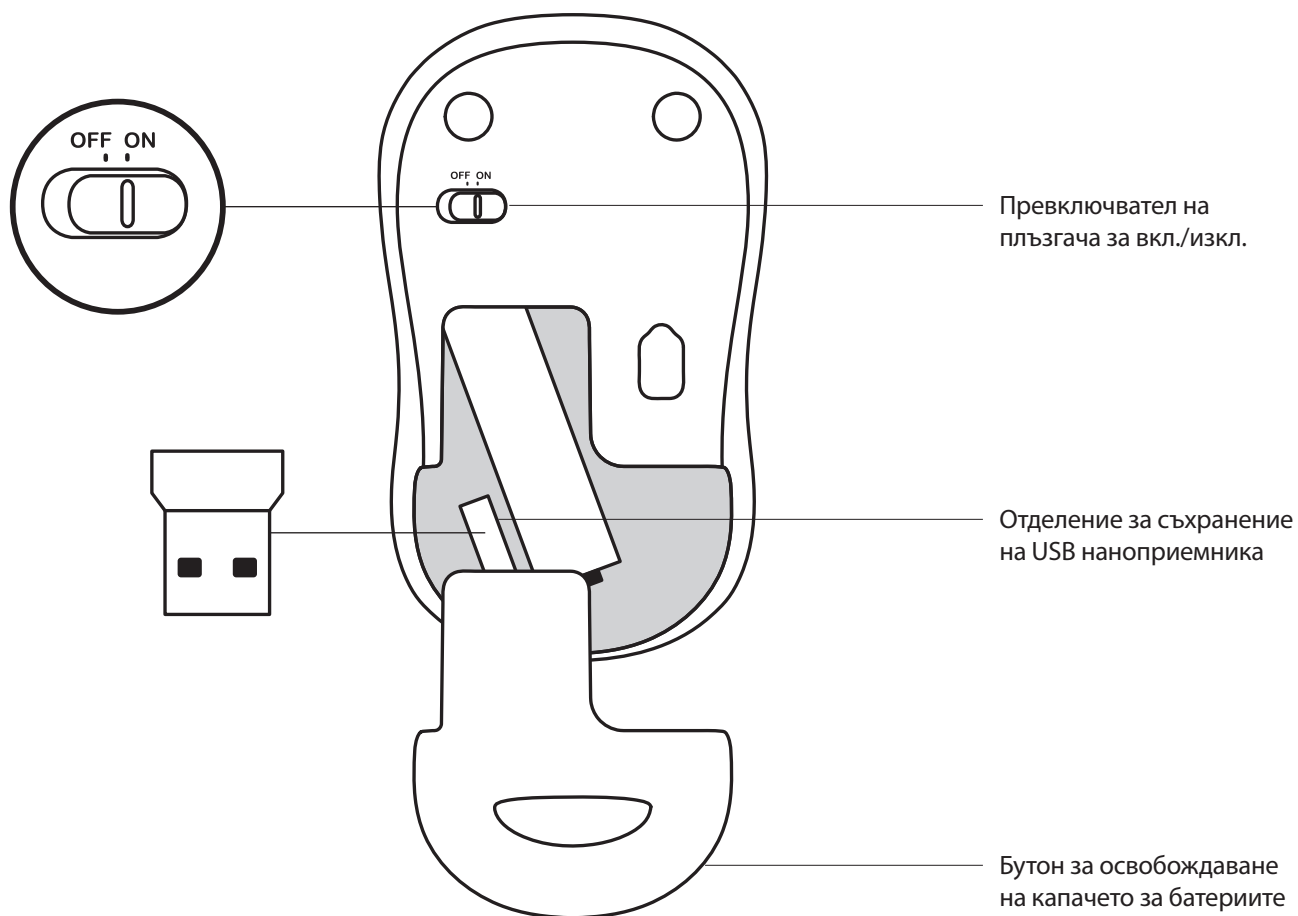

ЗАПОЗНАЙТЕ СЕ СЪС СВОЯ ПРОДУКТ

ФУНКЦИИ НА МИШКАТА