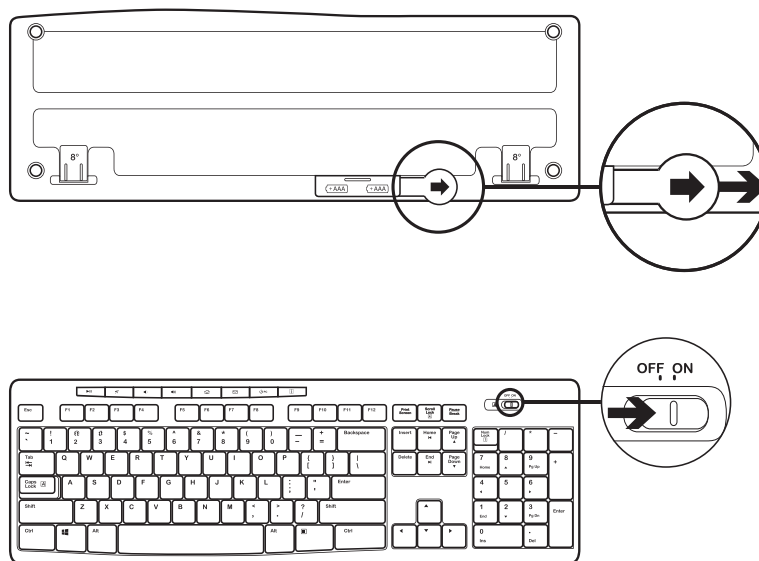

ΠΕΡΙΧΟΜΕΝΑ ΣΥΣΚΕΥΑΣΙΑΣ

1. Πληκτρολόγιο Logitech K270
2. Ποντίκι Logitech M185
3. 2 μπαταρίες AAA
4. 1 μπαταρία AA
5. Νανοδέκτης USB
6. Τεκμηρίωση χρήστη

ΣΥΝΔΕΣΗ ΤΟΥ ΠΛΗΚΤΡΟΛΟΓΙΟΥ ΚΑΙ ΤΟΥ ΠΟΝΤΙΚΙΟΥ

www.logitech.com/support/mk270

1

2

3