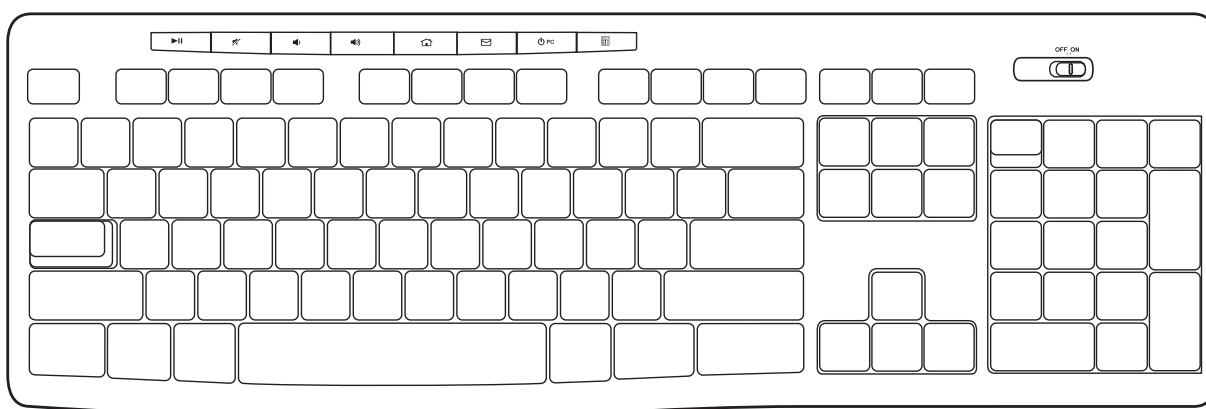

ΔΥΝΑΤΟΤΗΤΕΣ ΠΛΗΚΤΡΟΛΟΓΙΟΥ

Πλήκτρα συντόμευσης			
	Αναπαραγωγή / Παύση		Σίγαση ήχου
	Μείωση έντασης		Αύξηση της έντασης
	Μετάβαση στην αρχική σελίδα στο Internet		Εκκίνηση εφαρμογής ηλεκτρονικού ταχυδρομείου
	Θέστε τον υπολογιστή σε κατάσταση αναμονής		Εκκίνηση αριθμομηχανής