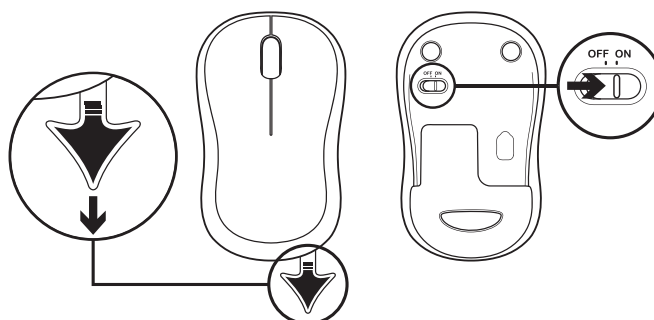

www.logitech.com/support/mk270

1

2

3

DIMENSIUNE

Tastatură:

Înălțime x lățime x adâncime: 22,75 mm x 441,53 mm x 149 mm

Greutatea tastaturii (cu baterie): 495 g