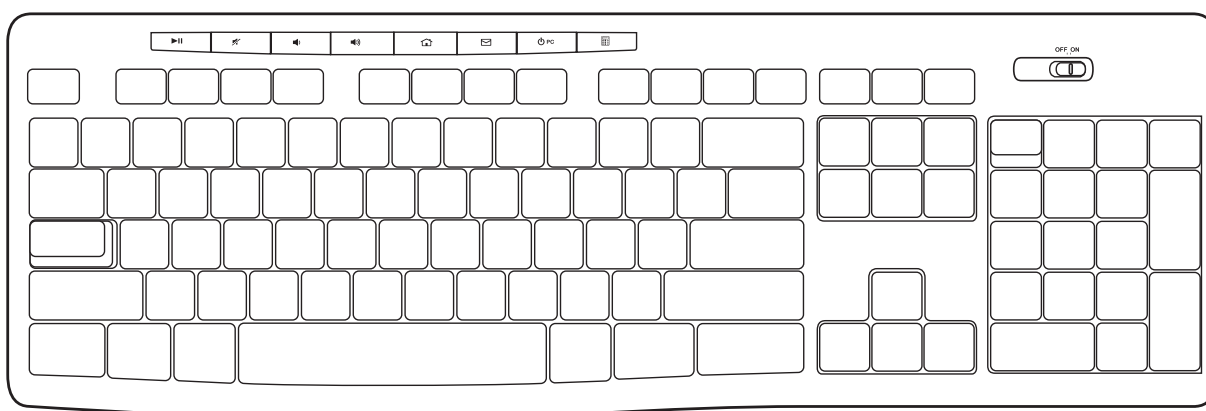

מקשים חמים			
	הפעלה/השהיה		השתק עוצמת קול
	הנמכת עוצמת קול		הגברת עוצמת קול
	ניווט לדף בית אינטרנט		הפעלת יישום דוא"ל
	שמור את המחשב במצב המתנה		הפעלת מחשבון