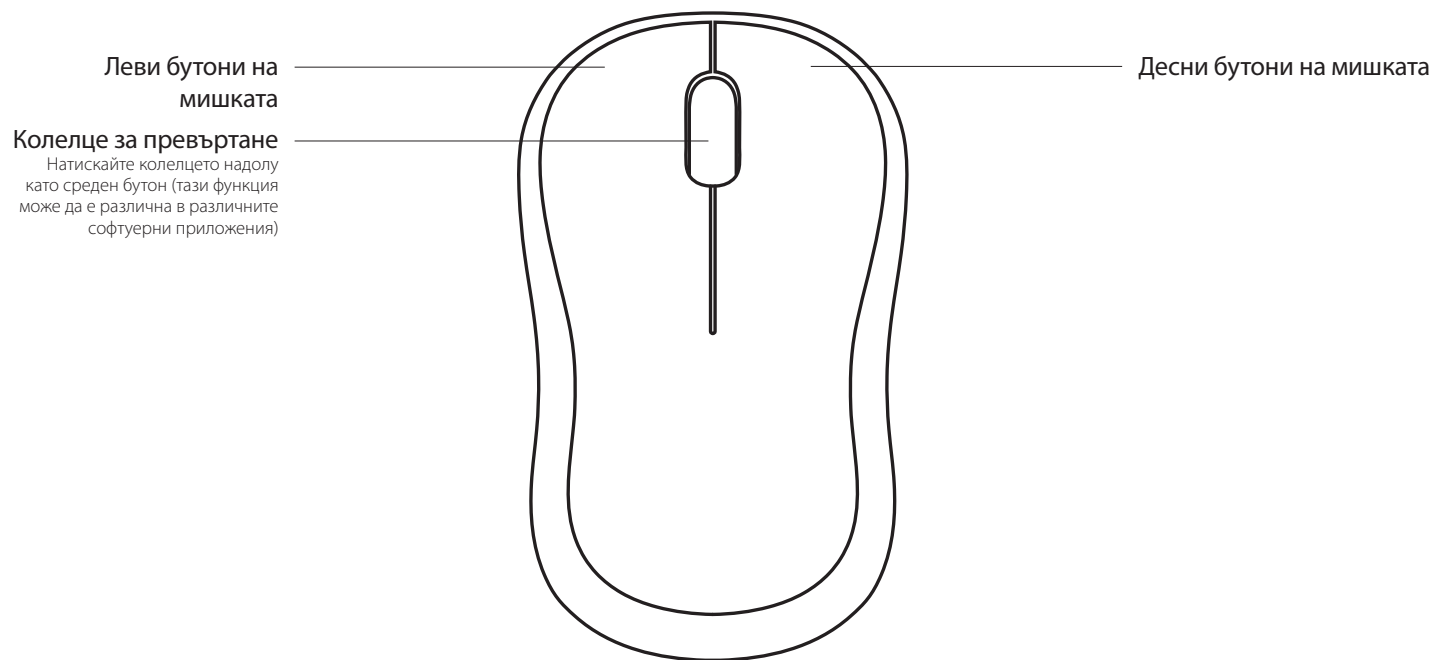

ЗАПОЗНАЙТЕ СЕ СЪС СВОЯ ПРОДУКТ

ФУНКЦИИ НА МИШКАТА