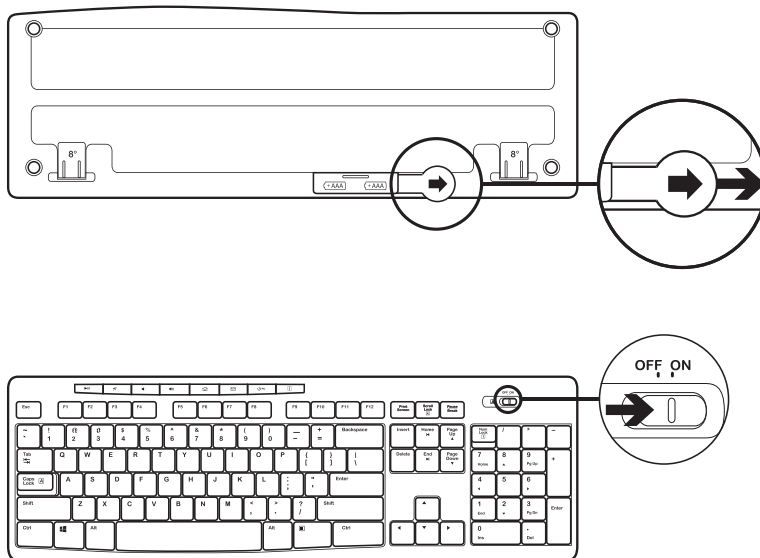

DĖŽUTĖJE RASITE

1. „Logitech“ K270 klaviatūra
2. „Logitech“ M185 pelė
3. AAA baterija x 2
4. AA baterija x 1
5. USB nanoimtuvas
6. Naudotojo dokumentacija

KLAVIATŪROS IR PELĖS PRIJUNGIMAS

www.logitech.com/support/mk270

1

2

3