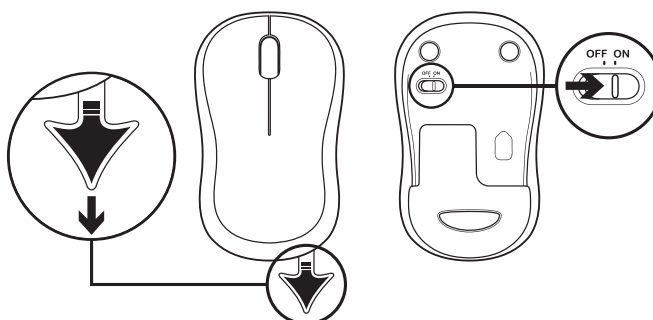

موارد موجود در جعبه

1. صفحه کلید Logitech K270
2. موشواره Logitech M185
3. عدد باتری AAA
4. عدد باتری AA
5. گیرنده نانو USB
6. اسناد کاربر

نحوه اتصال موشواره و صفحه کلید

www.logitech.com/support/mk270

1

2

3