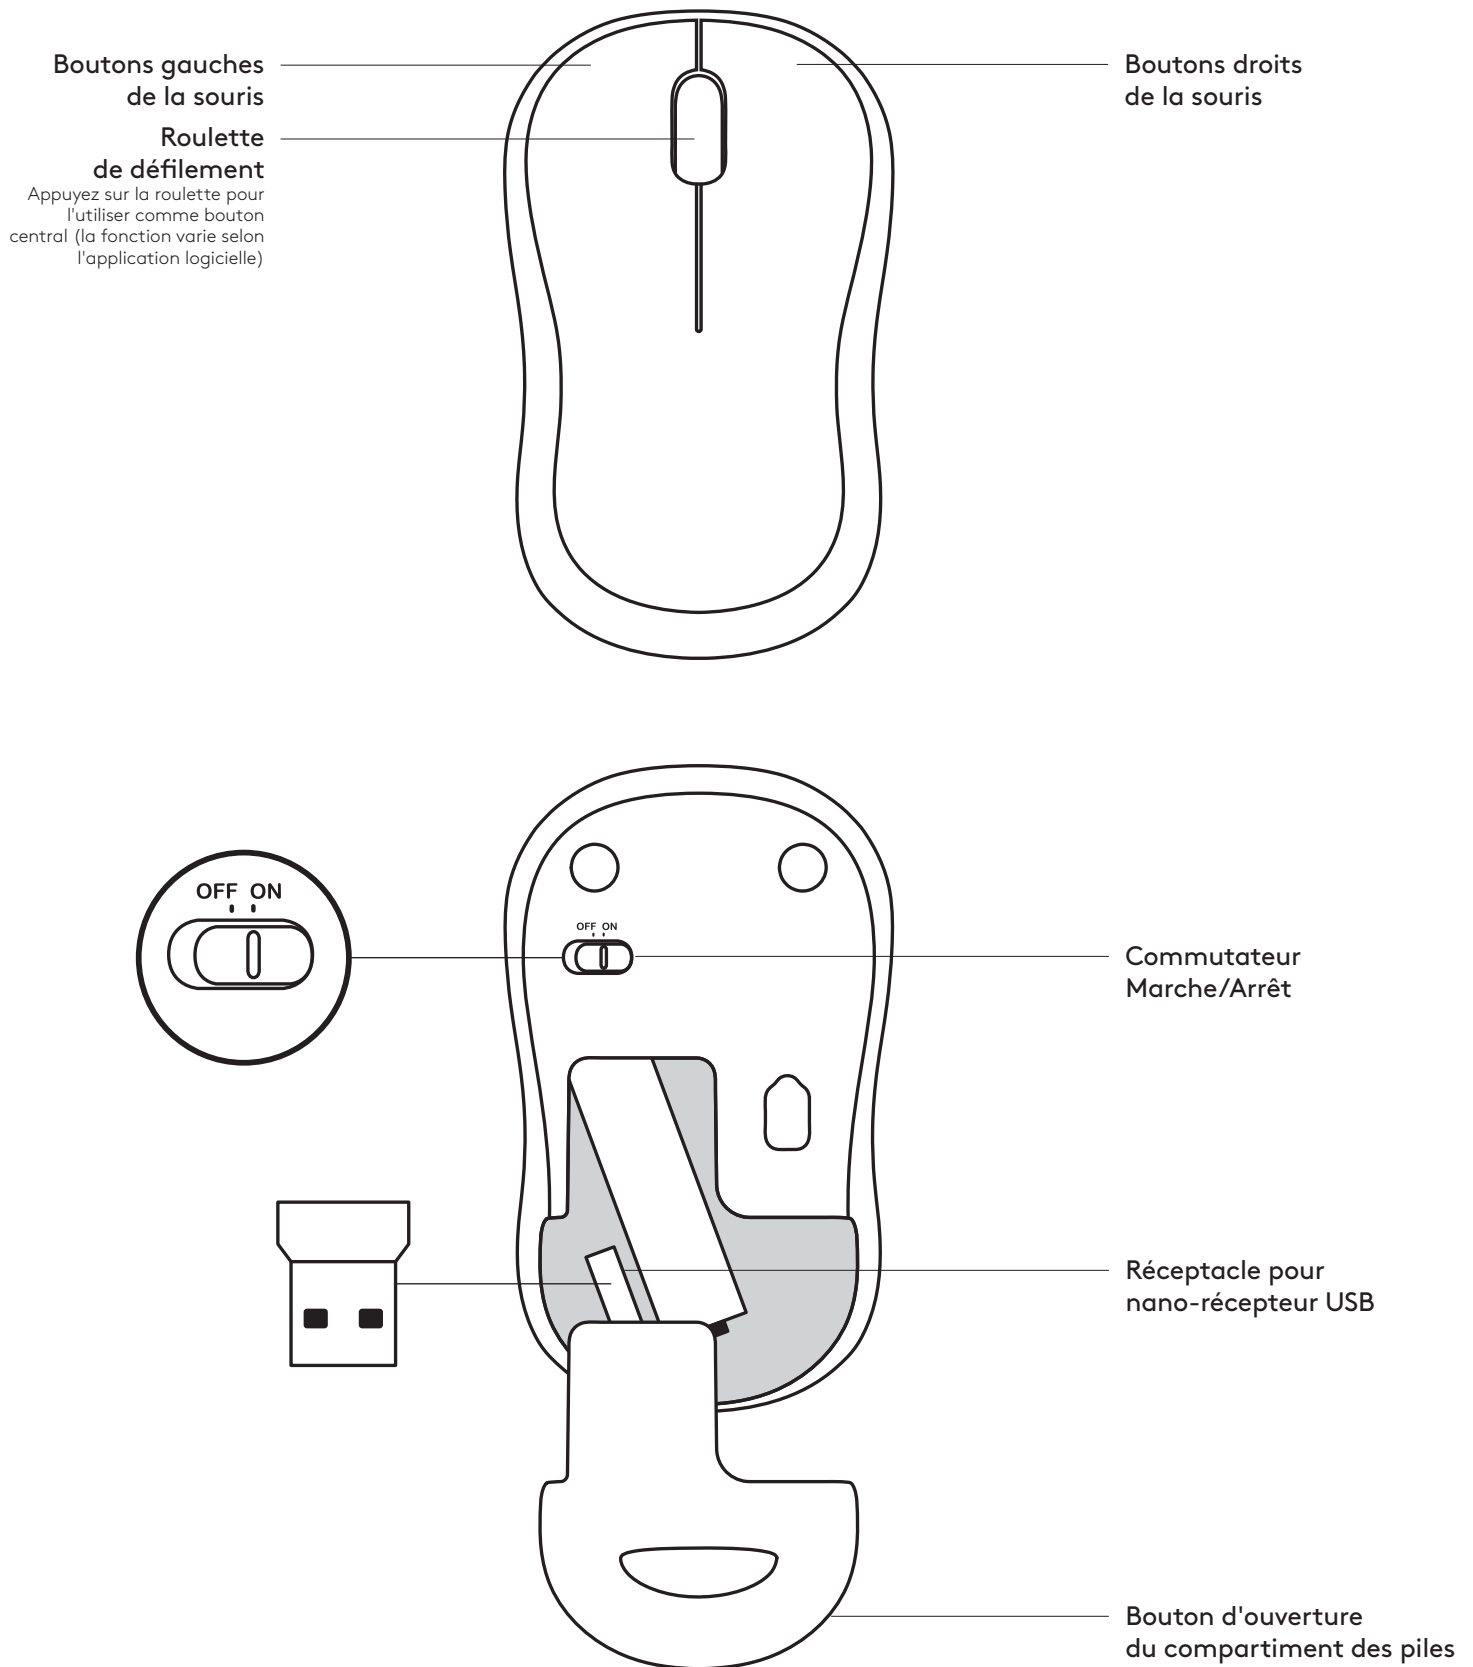

PRÉSENTATION DU PRODUIT

FONCTIONS DE LA SOURIS