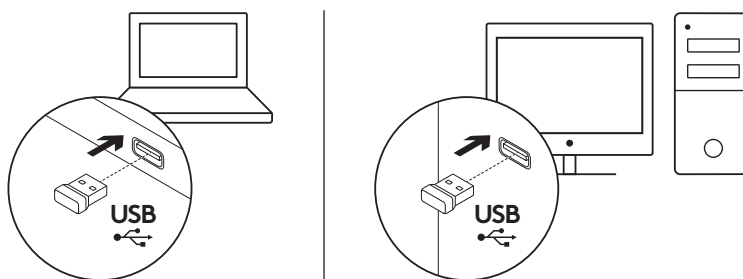

CONNEXION DU CLAVIER ET DE LA SOURIS

www.logitech.com/support/mk270

1