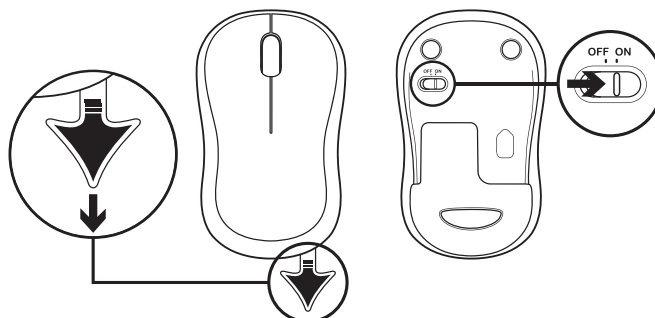

PAKKAUKSEN SISÄLTÖ

1. Logitech K270 -näppäimistö
2. Logitech M185 -hiiri
3. 2 AAA-paristoa
4. 1 AA-paristo
5. USB-nanovastaanotin
6. Käyttäjän dokumentaatio

NÄPPÄIMISTÖN JA HIIREN YHDISTÄMINEN

www.logitech.com/support/mk270

1

2

3