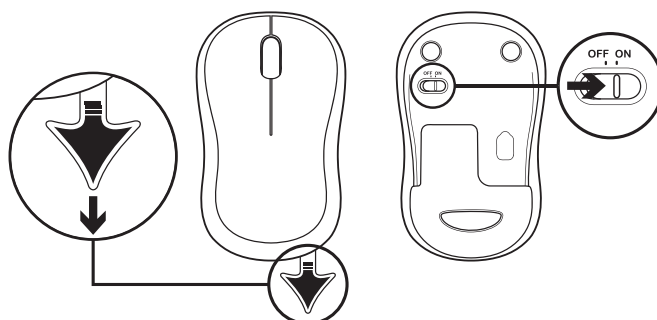

OBSAH BALENÍ

1. Klávesnice Logitech K270 Keyboard
2. Myš Logitech M185 Mouse
3. 2x baterie AAA
4. 1x baterie AA
5. Nanopřijímač USB
6. Uživatelská dokumentace

PŘIPOJENÍ KLÁVESNICE A MYŠI

www.logitech.com/support/mk270

1

2

3