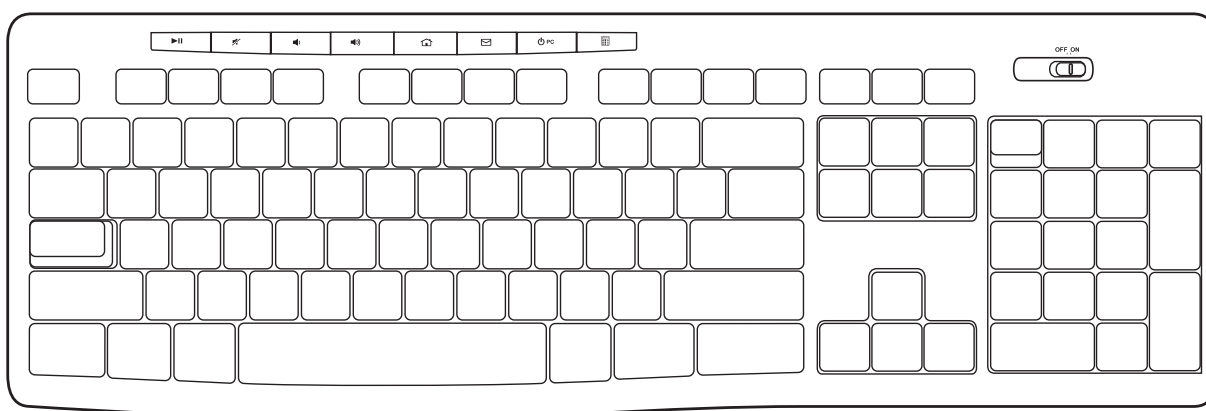

A BILLENTYŰZET SZOLGÁLTATÁSAI

Gyorsbillentyűk			
	Lejátszás / Szünet		Hangerő elnémítása
	Hangerő csökkentése		Hangerő növelése
	Internet kezdőlapjának megnyitása		Levelezőalkalmazás indítása
	Számítógép készenléti üzemmódba helyezése		Számológép megnyitása