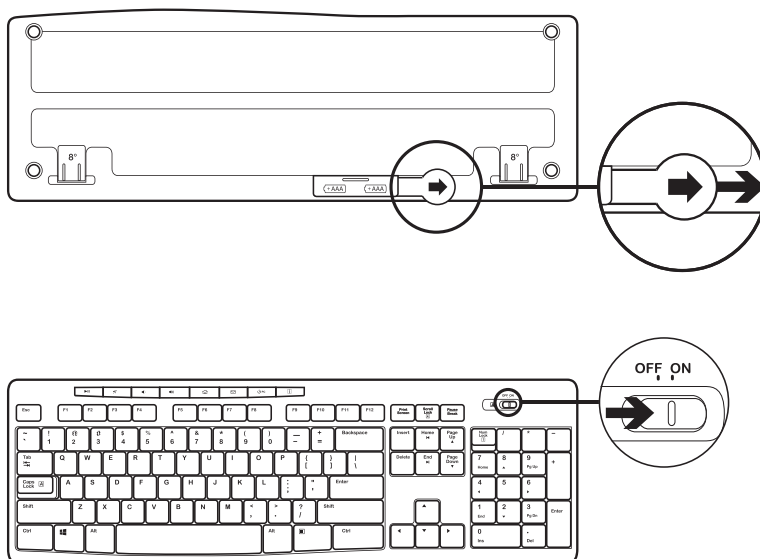

KAJ JE V ŠKATLI?

1. Tipkovnica Logitech K270
2. Miška Logitech M185
3. Dve bateriji AAA
4. Ena baterija AA
5. USB nano sprejemnik
6. Uporabniška dokumentacija

POVEZOVANJE TIPKOVNICE IN MIŠKE

www.logitech.com/support/mk270

1

2

3