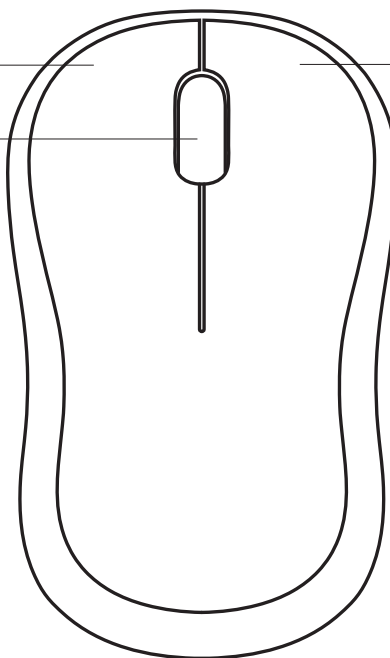

SUSIPAŽINKITE SU SAVO PRODUKTU

PELĖS FUNKCIJOS

Kairysis pelės
mygtukas

Slinkties ratukas

Spauskite ratuką, kad
galėtumėte naudoti vidurinį
mygtuką (funkcija gali skirtis
atsižvelgiant į naudojamą
programinę įrangą)

Dešinysis pelės
mygtukas