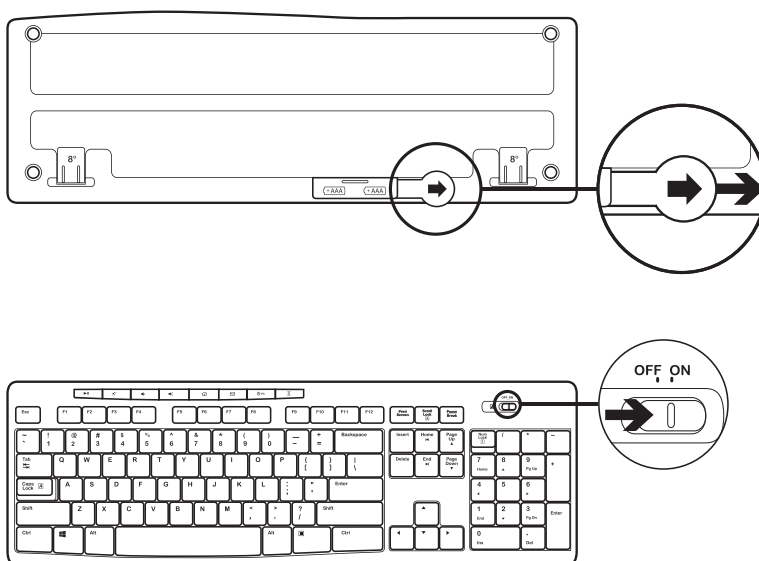

מה בקופסה?

1. מקלדת Logitech K270
2. עכבר Logitech M185
3. סוללות AA x2
4. סוללת AA x1
5. מקלט USB Nano
6. תיעוד למשתמש

חיבור המקלדת והעכבר

www.logitech.com/support/mk270

1

2

3