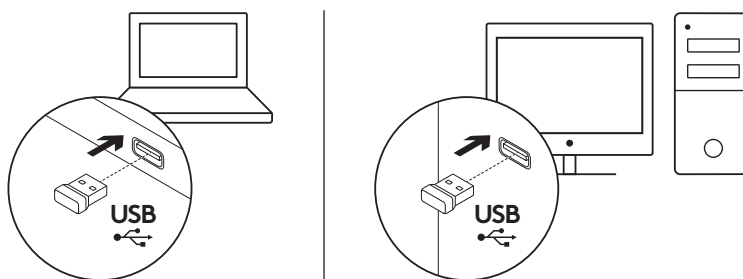

A BILLENTYŰZET ÉS AZ EGÉR CSATLAKOZTATÁSA

www.logitech.com/support/mk270

1