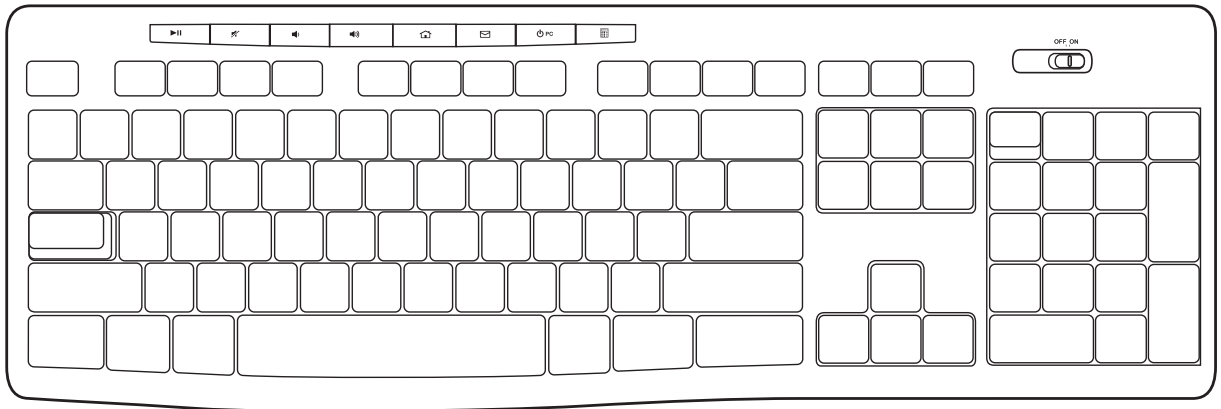

KLAVYE ÖZELLİKLERİ

Hızlı erişim tuşları			
▶||	Yürüt/Duraklat	🔇	Sessiz
🔊)	Sesi azalt	🔊))	Sesi artır
🏠	İnternet başlangıç sayfasına git	✉	E-posta uygulamasını başlat
🔌PC	Bilgisayarı bekleme modunda beklet	🧮	Hesap makinesini başlat