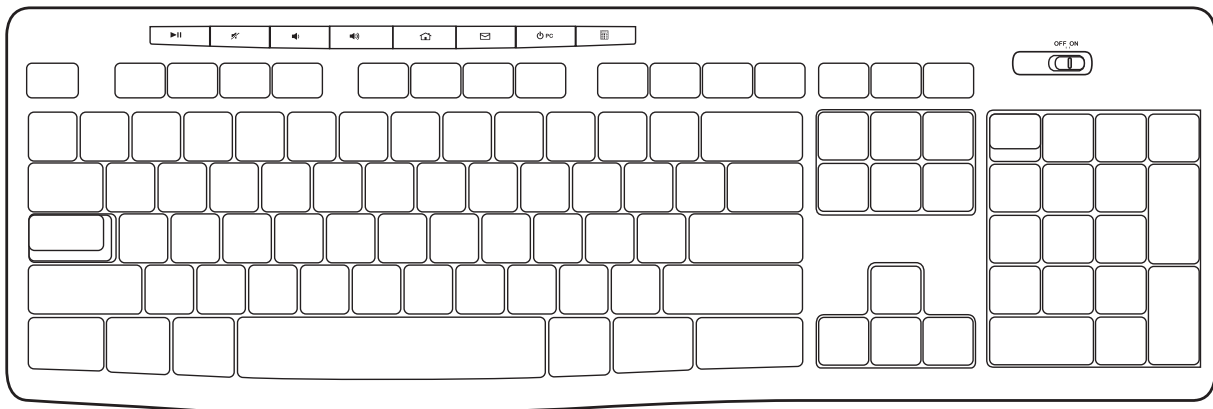

Chrome OS™

USB bağlantı noktası

İnternet bağlantısı (isteğe bağlı yazılımı yüklemek için)

تعرف على المنتج

مميزات الماوس

مفاتيح التشغيل السريع			
كتم الصوت		تشغيل / إيقاف مؤقت	
زيادة مستوى الصوت		خفض مستوى الصوت	
تشغيل تطبيق البريد الإلكتروني		الانتقال إلى صفحة الإنترنت الرئيسية	
تشغيل الحاسبة		تحويل الجهاز إلى وضع الاستعداد	