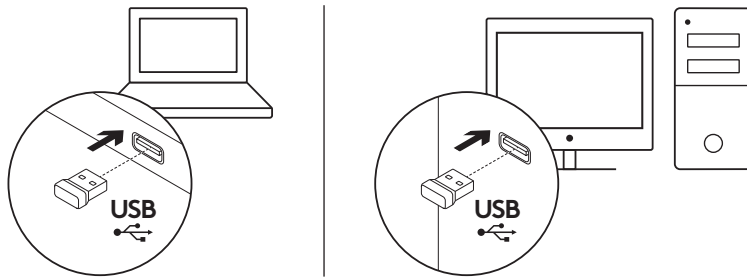

DĖŽUTĖJE RASITE

1. „Logitech“ K270 klaviatūra
2. „Logitech“ M185 pelė
3. AAA baterija x 2
4. AA baterija x 1
5. USB nanoimtuvas
6. Naudotojo dokumentacija

KLAVIATŪROS IR PELĖS PRIJUNGIMAS

www.logitech.com/support/mk270

1