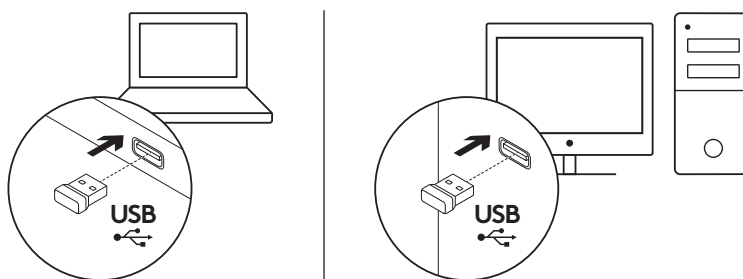

CONECTAREA TASTATURII ȘI A MOUSE-ULUI

www.logitech.com/support/mk270

1