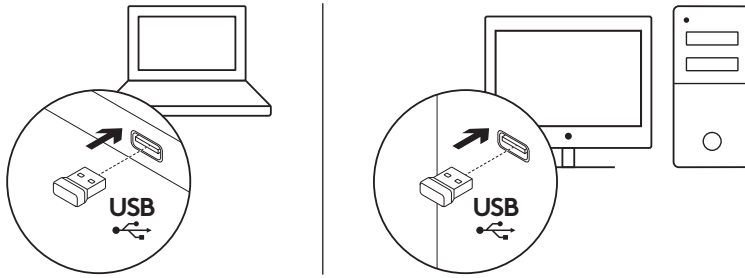

توصيل لوحة المفاتيح والماوس

www.logitech.com/support/mk270

1