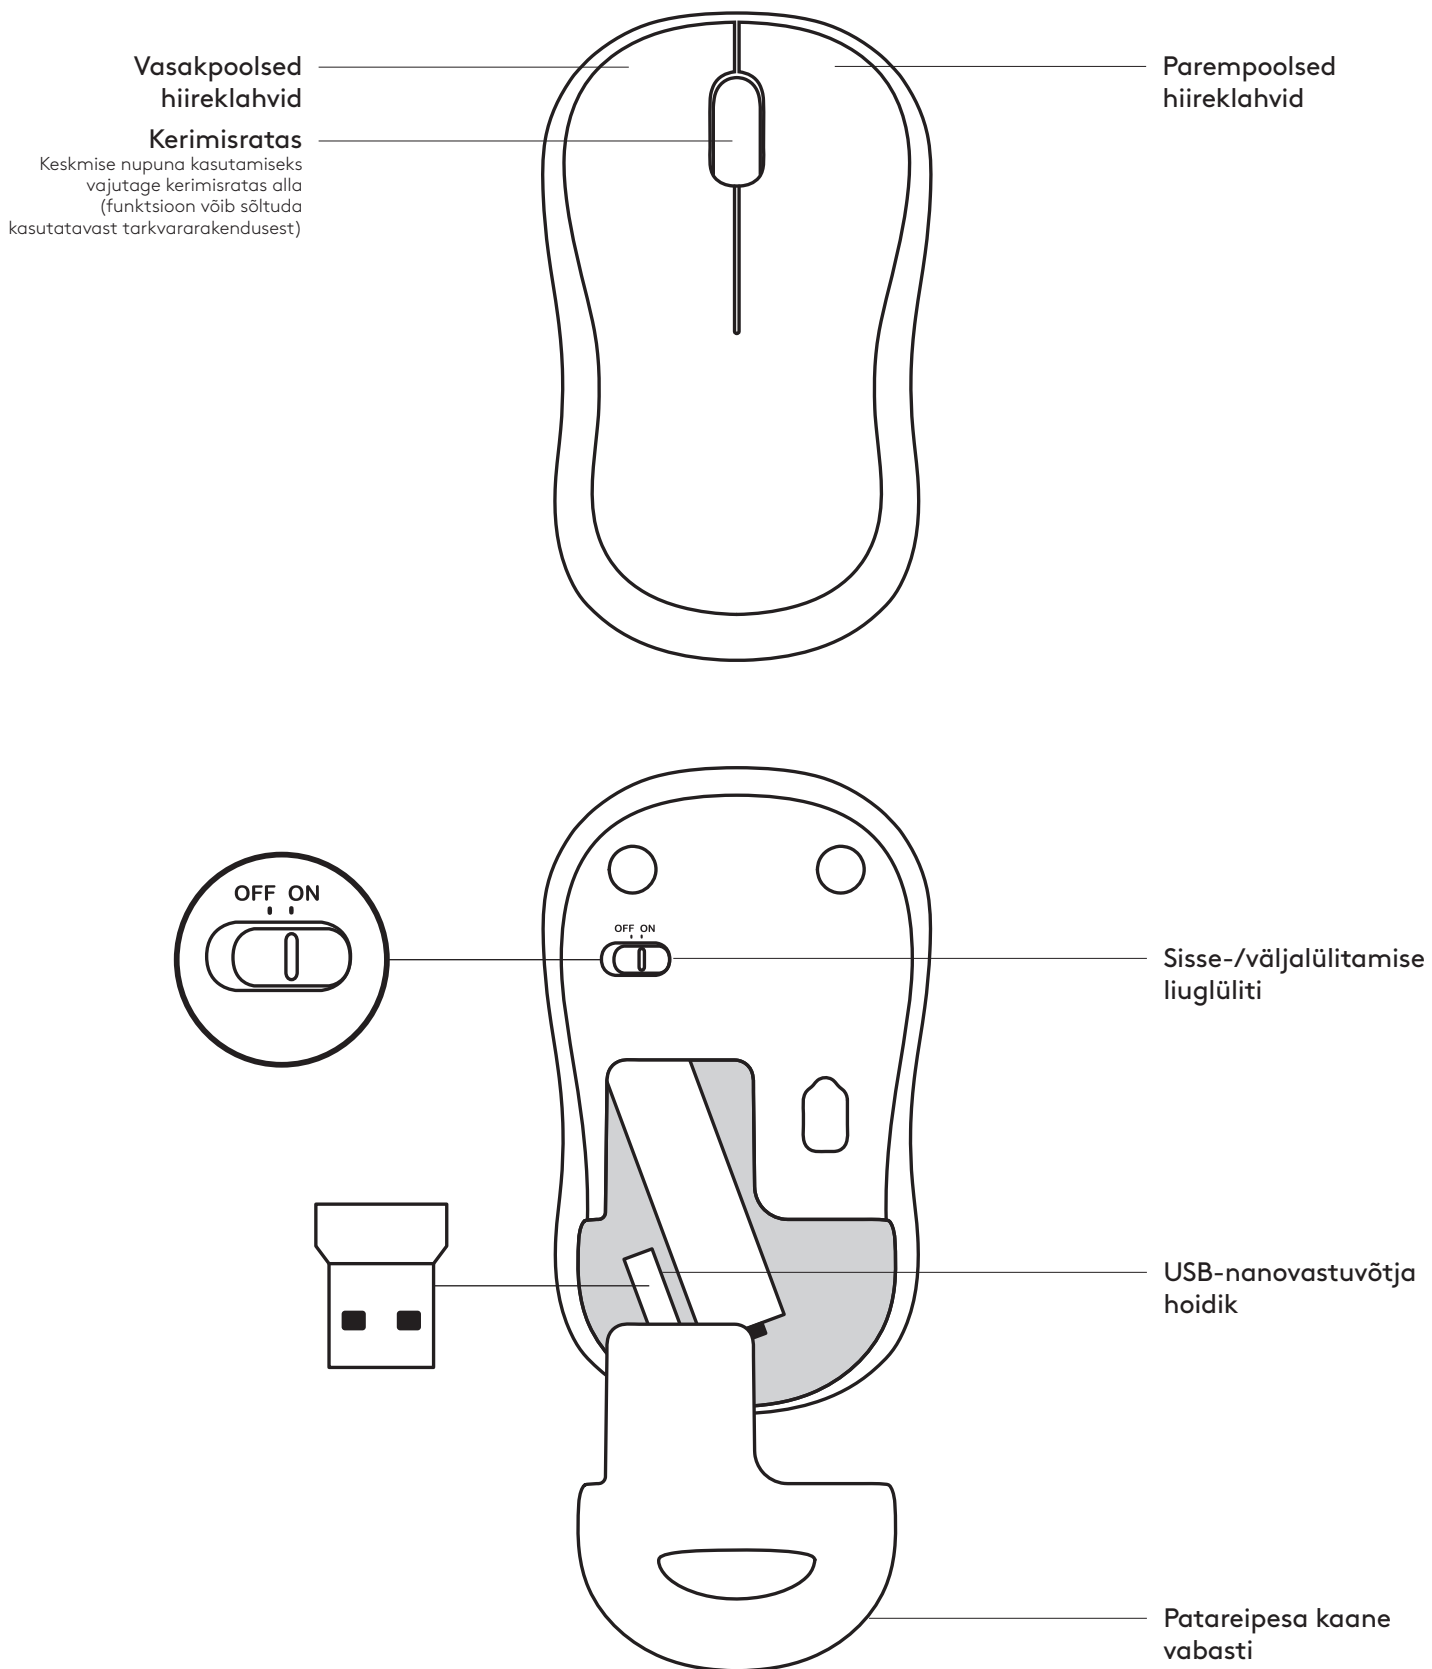

TOOTE TUTVUSTUS

HIIRE KIRJELDUS