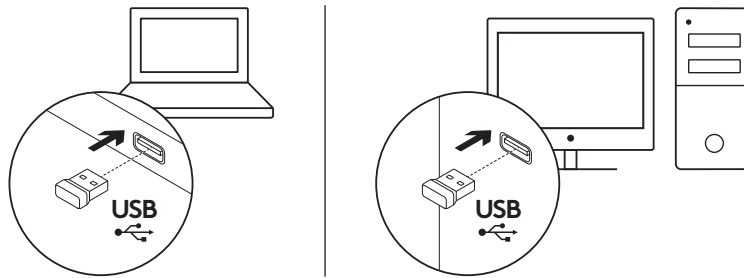

TASTATŪRAS UN PELES PIEVIENOŠANA

www.logitech.com/support/mk270

1