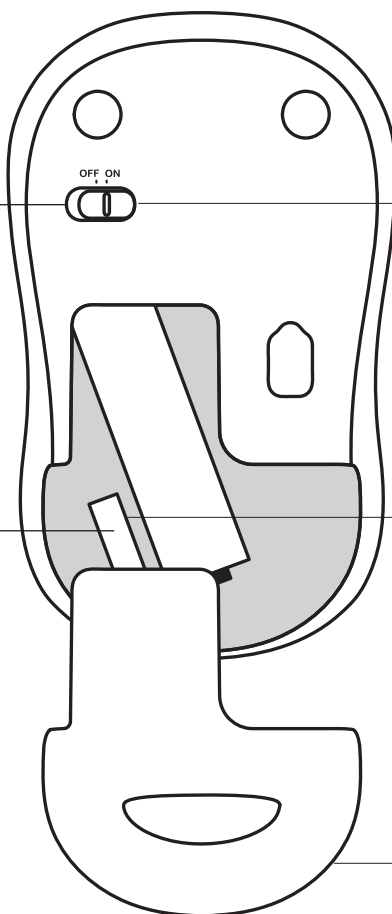

## **DIMENSIONES**

### **Llave:**

Altura x Anchura x Profundidad: 6 mm x 14 mm x 19 mm

Peso: 2 g

### RECURSOS DO MOUSE

Botão esquerdo  
do mouse

Roda de rolagem

Pressione a roda para obter o botão  
do meio (a função varia conforme  
o aplicativo de software)

Botão direito  
do mouse

Controle deslizante  
para ligar/desligar

Armazenamento  
do receptor Nano USB

Liberação da porta  
do compartimento  
das pilhas