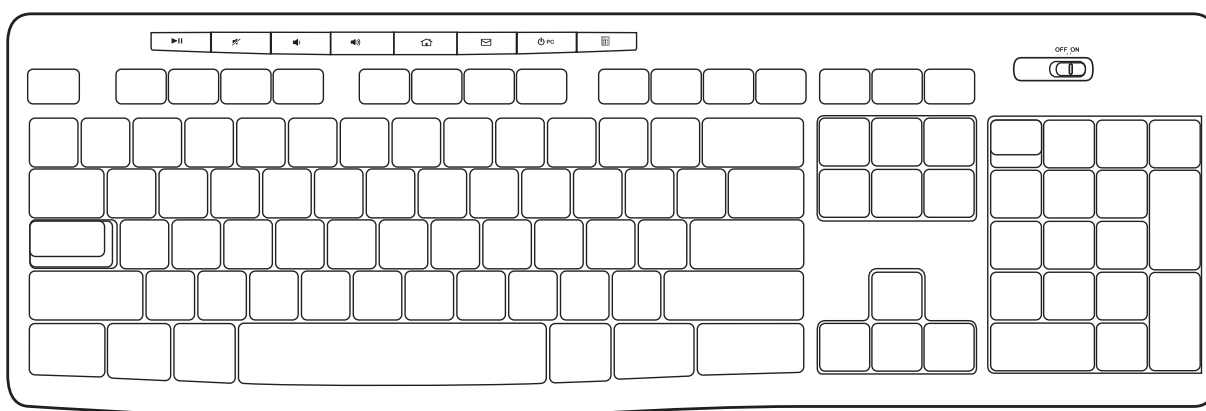

RECURSOS DO TECLADO

Teclas de atalho			
	Reproduzir/Pausar		Desativar volume
	Diminuir o volume		Aumentar o volume
	Navegar para homepage na Internet		Inicia o aplicativo de e-mail
	Colocar o PC no modo de espera		Inicia a calculadora