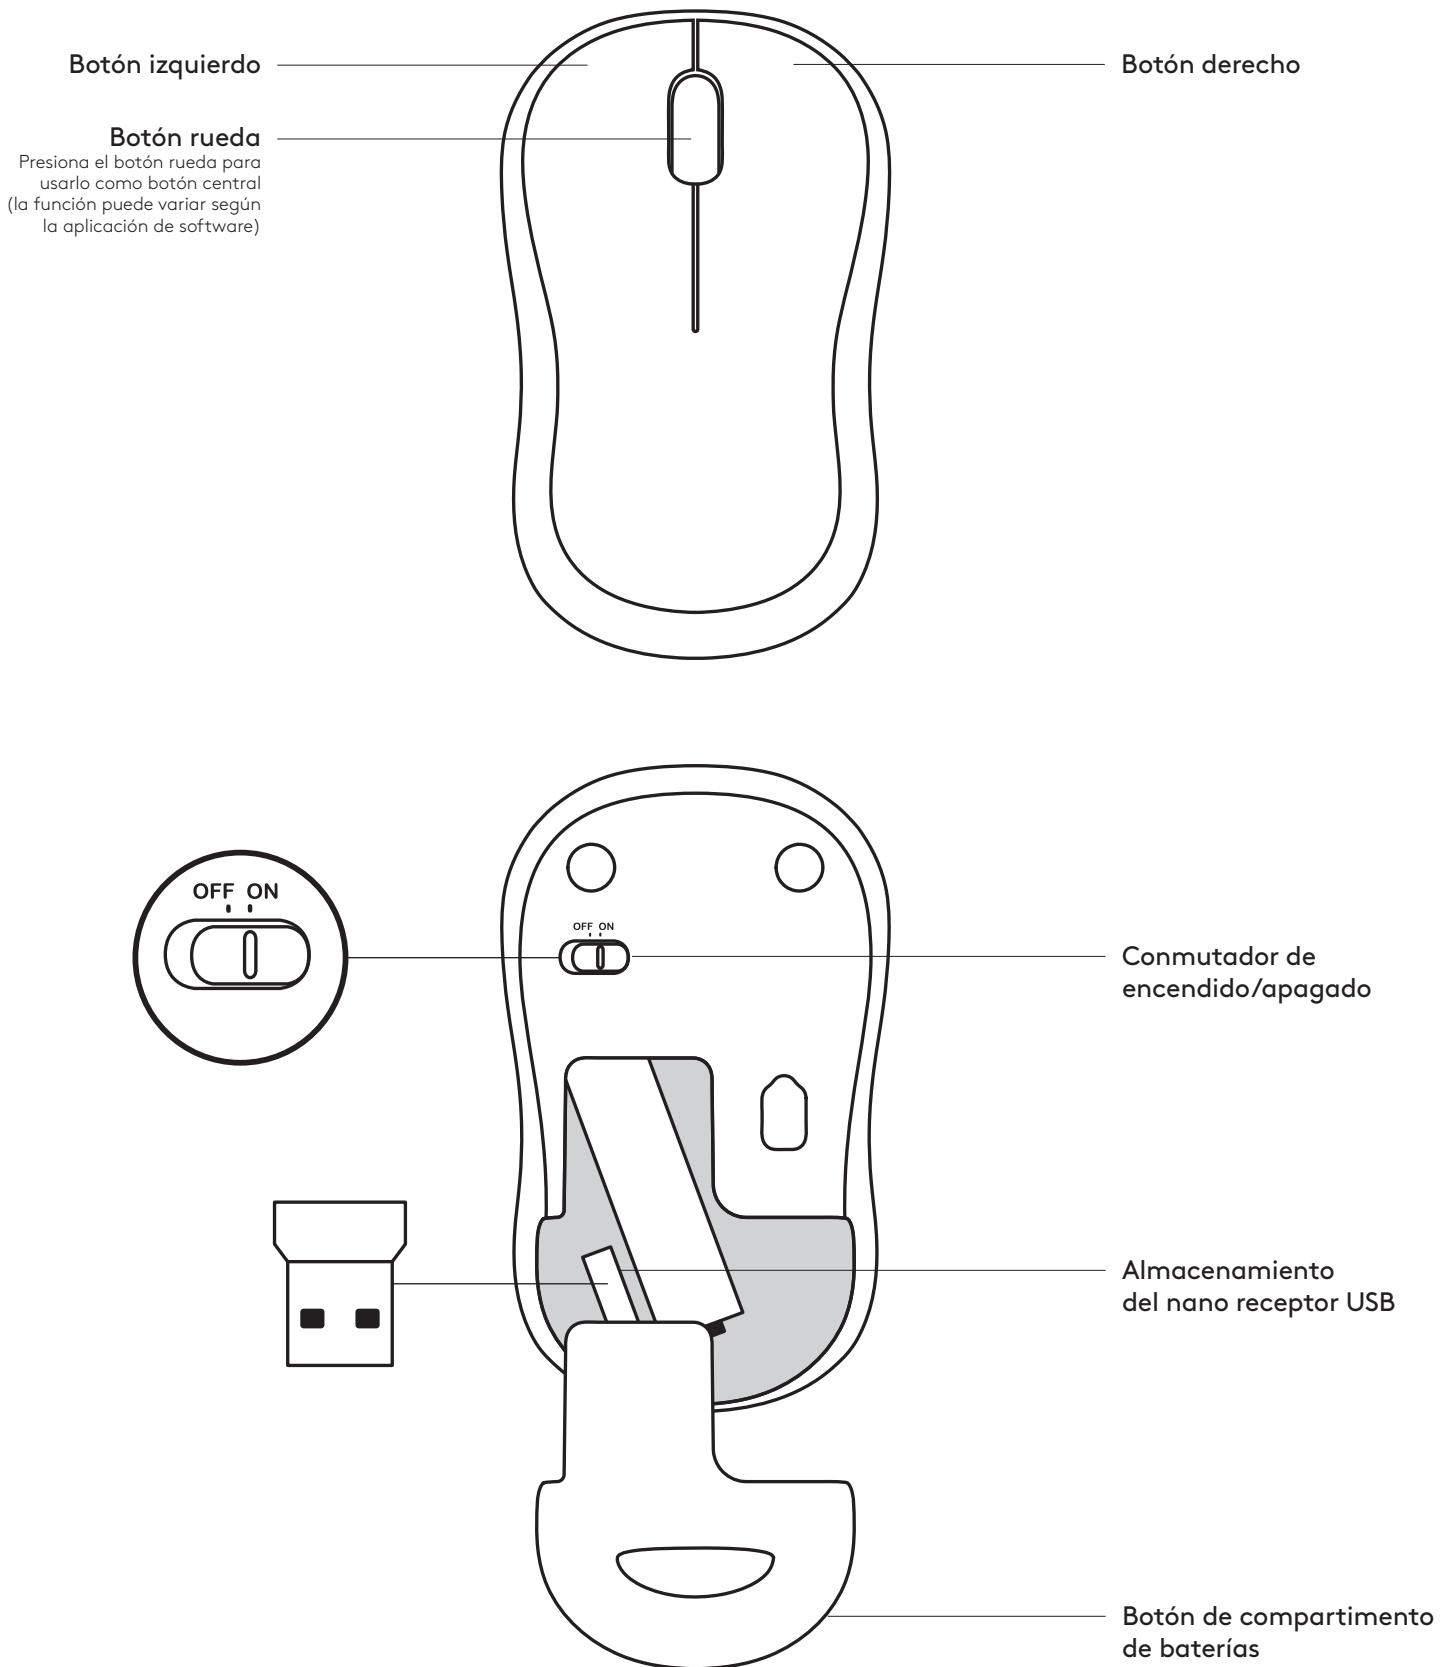

### **Dongle:**

Hauteur x Largeur x Épaisseur: 6mm x 14mm x 19mm

Poids: 2 g

## **CONFIGURATION REQUISE**

Windows® 10 ou version ultérieure, Windows® 8, Windows® 7, Windows Vista®, Windows® XP

Chrome OS™

Port USB

Connexion Internet pour le téléchargement des logiciels facultatifs

## COMPONENTES DEL PRODUCTO

### CARACTERÍSTICAS DEL MOUSE