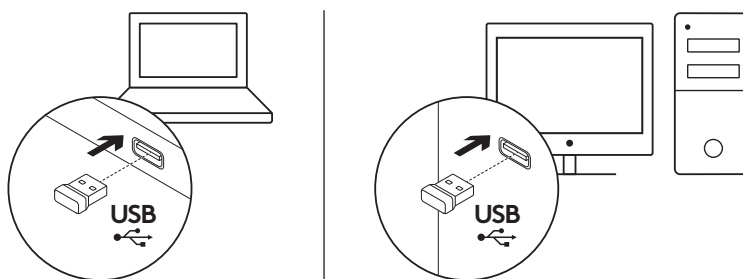

## CONTENU DU COFFRET

1. Clavier Logitech K270
2. Souris Logitech M185
3. Pile AAA x 2
4. Pile AA x 1
5. Nano-récepteur USB
6. Documentation utilisateur

## CONNEXION DU CLAVIER ET DE LA SOURIS

[www.logitech.com/support/mk270](http://www.logitech.com/support/mk270)

1

2

3