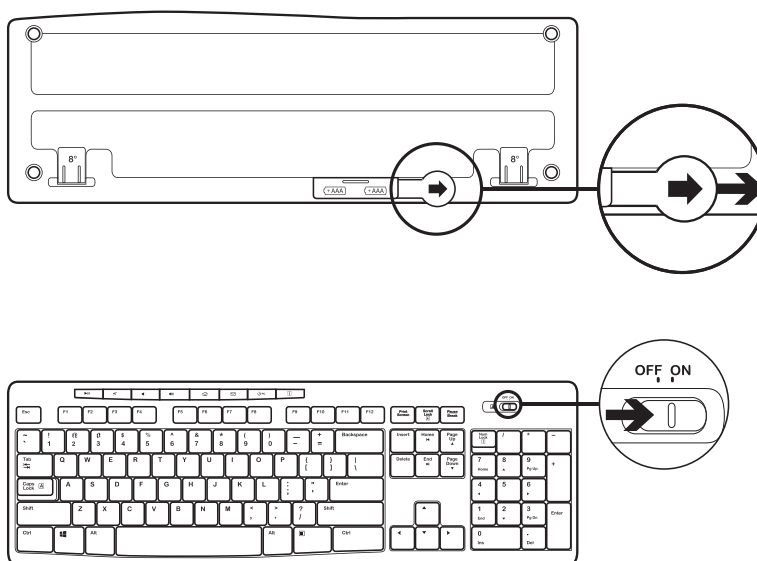

CONTENU DU COFFRET

1. Clavier Logitech K270
2. Souris Logitech M185
3. Pile AAA x 2
4. Pile AA x 1
5. Nano-récepteur USB
6. Documentation utilisateur

CONNEXION DU CLAVIER ET DE LA SOURIS

www.logitech.com/support/mk270

1

2

3