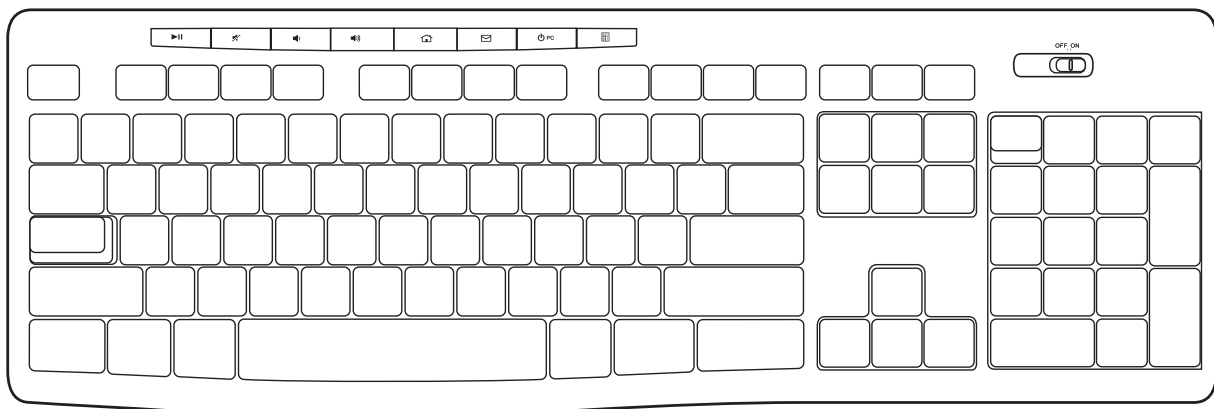

FUNCIONES DEL TECLADO

Botones de acceso rápido			
	Reproducir/Pausa		Silenciar volumen
	Bajar volumen		Subir volumen
	Navegar a página de inicio de Internet		Inicia la aplicación de correo electrónico
	Activar el modo de espera de la PC		Abrir calculadora