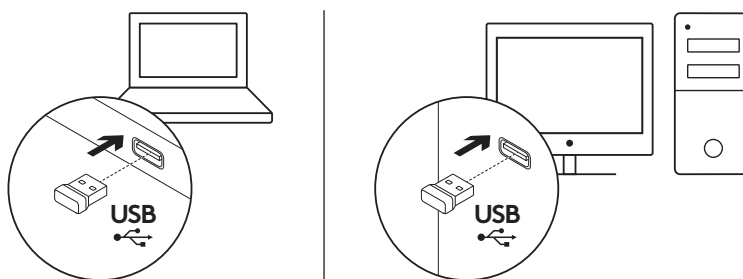

## CONTENIDO DE LA CAJA

1. Teclado Logitech K270
2. Mouse Logitech M185
3. Dos baterías AAA
4. Una batería AA
5. Nano receptor USB
6. Documentación del usuario

## CONECTAR EL TECLADO Y EL MOUSE

[www.logitech.com/support/mk270](http://www.logitech.com/support/mk270)

1

2

3