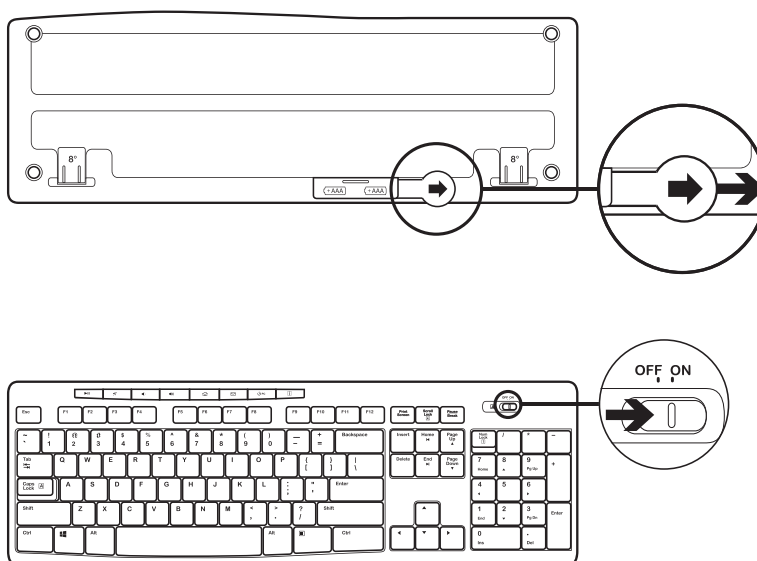

CONTENIDO DE LA CAJA

1. Teclado Logitech K270
2. Mouse Logitech M185
3. Dos baterías AAA
4. Una batería AA
5. Nano receptor USB
6. Documentación del usuario

CONECTAR EL TECLADO Y EL MOUSE

www.logitech.com/support/mk270

1

2

3