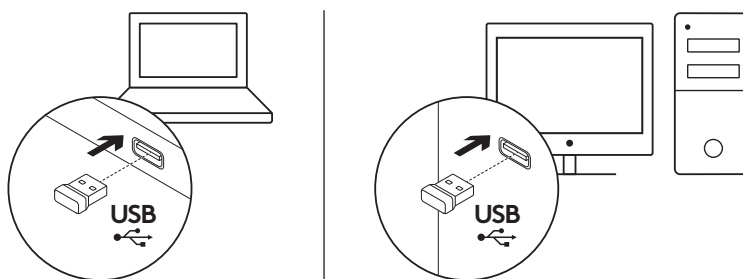

CONECTANDO TECLADO E MOUSE

www.logitech.com/support/mk270

1