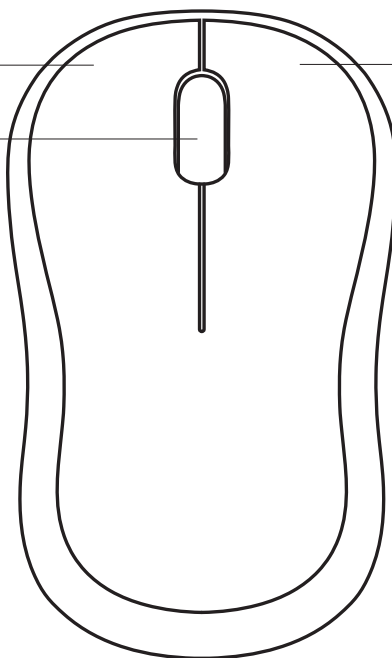

### **Llave:**

Altura x Anchura x Profundidad: 6 mm x 14 mm x 19 mm

Peso: 2 g

### RECURSOS DO MOUSE

Botão esquerdo  
do mouse

Roda de rolagem

Pressione a roda para obter o botão  
do meio (a função varia conforme  
o aplicativo de software)

Botão direito  
do mouse

Controle deslizante  
para ligar/desligar