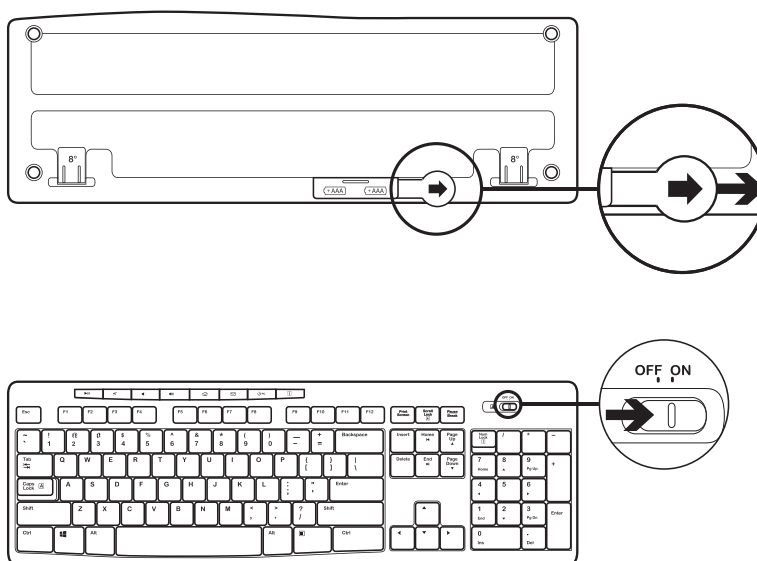

CONTEÚDO DA CAIXA

1. Teclado Logitech K270
2. Mouse Logitech M185
3. 2 pilhas AAA
4. 1 pilha AA
5. Receptor nano USB
6. Documentação do usuário

CONECTANDO TECLADO E MOUSE

www.logitech.com/support/mk270

1

2

3