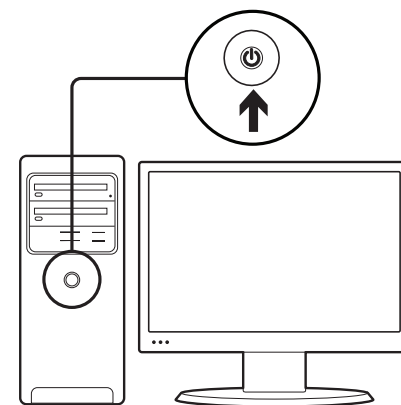

Logicool® G400s Optical Gaming Mouse

ロジクール G400s オプティカル ゲーミングマウス

取扱説明書

型番: G400s

パッケージ内容

1. マウス本体
2. 取扱説明書
3. 保証規定
4. 保証書

1

2

3

マウス使用中の解像度の切り替えについて

www.logicool.co.jp/downloads

工場出荷時には、4000dpi、2000dpi、800dpi、400dpiの4段階に切り替えられるように設定されています。(初期出荷値は800dpiに設定されています。)
ロジクールゲーミングソフトウェアをwww.logicool.co.jp/downloadsからダウンロードし、インストールすると、400dpiから4000dpiの間で解像度を最大4つまで設定できます。

各部説明

機能

1. 解像度アップ
ボタンを押すと解像度(トラッキングの感度)が上がります。
2. 解像度ダウン
ボタンを押すと解像度(トラッキングの感度)が下がります。
3. スクロールホイール
ウェブページやドキュメントの上下のスクロールが簡単に行えます。
ロジクールゲーミングソフトウェアを使用すれば、3番目のボタンとして機能割り当てをすることができます。
4. デフォルトdpiボタン*
解像度がデフォルト設定(800dpi)に戻ります。
5. フォワードボタン
6. バックボタン