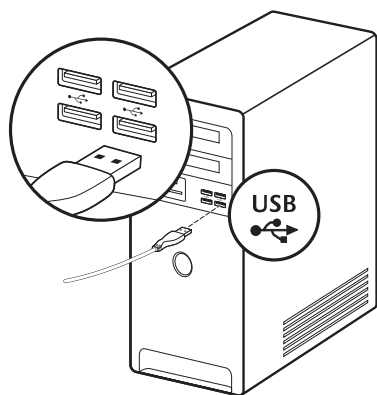

3

マウス使用中の解像度の切り替えについて

www.logicool.co.jp/downloads

工場出荷時には、4000dpi、2000dpi、800dpi、400dpiの4段階に切り替えられるように設定されています。(初期出荷値は800dpiに設定されています。)
ロジクールゲーミングソフトウェアをwww.logicool.co.jp/downloadsからダウンロードし、インストールすると、400dpiから4000dpiの間で解像度を最大4つまで設定できます。