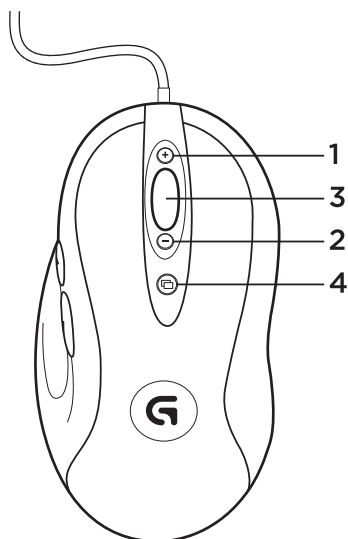

各部説明

機能

1. 解像度アップ
  ボタンを押すと解像度(トラッキングの感度)が上がります。
2. 解像度ダウン
  ボタンを押すと解像度(トラッキングの感度)が下がります。
3. スクロールホイール
  ウェブページやドキュメントの上下のスクロールが簡単に行えます。
  ロジクールゲーミングソフトウェアを使用すれば、3番目のボタンとして機能割り当てをすることができます。
4. デフォルトdpiボタン*
  解像度がデフォルト設定(800dpi)に戻ります。
5. フォワードボタン
6. バックボタン

*ソフトウェアのインストールが必要です。