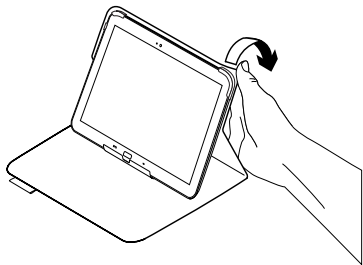

- Make sure your Samsung Galaxy Tab 3 is inserted in the tablet holder the right way round.

제품 설명

1. 태블릿 홀더
2. 카메라 홀
3. 보호 폴리오
4. 후크
5. 제품 설명서

Samsung Galaxy Tab 3에서 폴리오 설정 및 사용

폴리오 설정

1. 폴리오를 열고 후크에 Samsung Galaxy Tab 3을 끼워 넣습니다:

2. Samsung Galaxy Tab 3을 태블릿 홀더로 아래로 밀어 넣습니다:

Samsung Galaxy Tab 3 사용

폴리오를 열면 Samsung Galaxy Tab 3이 작동합니다:

폴리오를 닫으면 Samsung Galaxy Tab 3이 슬립 모드로 전환됩니다.

두 가지 보기 위치

폴리오는 미디어 감상과 탐색용의 두 가지 뷰를 제공합니다.

미디어 감상 시에는 편안한 각도로 Samsung Galaxy Tab 3을 거치합니다:

탐색하려면 측면을 따라 폴리오를 뒤로 접습니다.

Samsung Galaxy Tab 3 분리

폴리오와 Samsung Galaxy Tab 3을 분리하려면 태블릿 홀더 모서리 중 하나를 뒤로 구부립니다.

그런 다음 Samsung Galaxy Tab 3을 빼냅니다:

Product Central 방문

온라인상에서 제품에 대한 추가 정보와 지원을 확인할 수 있습니다. Product Central에는 폴리오에 관한 자세한 내용이 나와 있습니다.