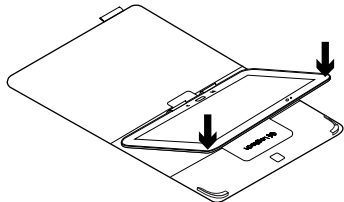

- Make sure your Samsung Galaxy Tab 3 is inserted in the tablet holder correctly, and that the viewing angle is between 45° and 65°.

My Samsung Galaxy Tab 3 won't wake when I open the folio, and doesn't go into sleep mode when I close it.

- Make sure your Samsung Galaxy Tab 3 is inserted in the tablet holder the right way round.

제품 설명

1. 태블릿 홀더
2. 카메라 홀
3. 보호 폴리오
4. 후크
5. 제품 설명서

Samsung Galaxy Tab 3에서 폴리오 설정 및 사용

폴리오 설정

1. 폴리오를 열고 후크에 Samsung Galaxy Tab 3을 끼워 넣습니다:

2. Samsung Galaxy Tab 3을 태블릿 홀더로 아래로 밀어 넣습니다:

Samsung Galaxy Tab 3 사용

폴리오를 열면 Samsung Galaxy Tab 3이 작동합니다:

폴리오를 닫으면 Samsung Galaxy Tab 3이 슬립 모드로 전환됩니다.

두 가지 보기 위치

폴리오는 미디어 감상과 탐색용의 두 가지 뷰를 제공합니다.

미디어 감상 시에는 편안한 각도로 Samsung Galaxy Tab 3을 거치합니다:

탐색하려면 측면을 따라 폴리오를 뒤로 접습니다.

Samsung Galaxy Tab 3 분리

폴리오와 Samsung Galaxy Tab 3을 분리하려면 태블릿 홀더 모서리 중 하나를 뒤로 구부립니다.

그런 다음 Samsung Galaxy Tab 3을 빼냅니다:

Product Central 방문

온라인상에서 제품에 대한 추가 정보와 지원을 확인할 수 있습니다. Product Central에는 폴리오에 관한 자세한 내용이 나와 있습니다.