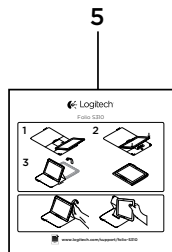

- Make sure your Samsung Galaxy Tab 3 is inserted in the tablet holder correctly, and that the viewing angle is between 45° and 65°.

My Samsung Galaxy Tab 3 won't wake when I open the folio, and doesn't go into sleep mode when I close it.

- Make sure your Samsung Galaxy Tab 3 is inserted in the tablet holder the right way round.

제품 설명

1. 태블릿 홀더
2. 카메라 홀
3. 보호 폴리오
4. 후크
5. 제품 설명서

Samsung Galaxy Tab 3에서 폴리오 설정 및 사용

폴리오 설정

1. 폴리오를 열고 후크에 Samsung Galaxy Tab 3을 끼워 넣습니다: