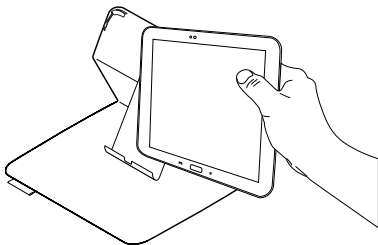

2. Samsung Galaxy Tab 3을 태블릿 홀더로 아래로 밀어 넣습니다:

Samsung Galaxy Tab 3 사용

폴리오를 열면 Samsung Galaxy Tab 3이 작동합니다:

폴리오를 닫으면 Samsung Galaxy Tab 3이 슬립 모드로 전환됩니다.

두 가지 보기 위치

폴리오는 미디어 감상과 탐색용의 두 가지 뷰를 제공합니다.

미디어 감상 시에는 편안한 각도로 Samsung Galaxy Tab 3을 거치합니다:

탐색하려면 측면을 따라 폴리오를 뒤로 접습니다.

Samsung Galaxy Tab 3 분리

폴리오와 Samsung Galaxy Tab 3을 분리하려면 태블릿 홀더 모서리 중 하나를 뒤로 구부립니다.

그런 다음 Samsung Galaxy Tab 3을 빼냅니다:

Product Central 방문

온라인상에서 제품에 대한 추가 정보와 지원을 확인할 수 있습니다. Product Central에는 폴리오에 관한 자세한 내용이 나와 있습니다.