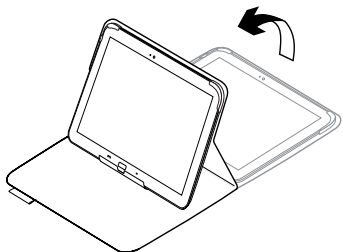

- Make sure your Samsung Galaxy Tab 3 is inserted in the tablet holder correctly, and that the viewing angle is between 45° and 65°.

My Samsung Galaxy Tab 3 won't wake when I open the folio, and doesn't go into sleep mode when I close it.

- Make sure your Samsung Galaxy Tab 3 is inserted in the tablet holder the right way round.

제품 설명

1. 태블릿 홀더
2. 카메라 홀
3. 보호 폴리오
4. 후크
5. 제품 설명서

Samsung Galaxy Tab 3에서 폴리오 설정 및 사용

폴리오 설정

1. 폴리오를 열고 후크에 Samsung Galaxy Tab 3을 끼워 넣습니다:

2. Samsung Galaxy Tab 3을 태블릿 홀더로 아래로 밀어 넣습니다:

Samsung Galaxy Tab 3 사용

폴리오를 열면 Samsung Galaxy Tab 3이 작동합니다:

폴리오를 닫으면 Samsung Galaxy Tab 3이 슬립 모드로 전환됩니다.

두 가지 보기 위치

폴리오는 미디어 감상과 탐색용의 두 가지 뷰를 제공합니다.

미디어 감상 시에는 편안한 각도로 Samsung Galaxy Tab 3을 거치합니다: