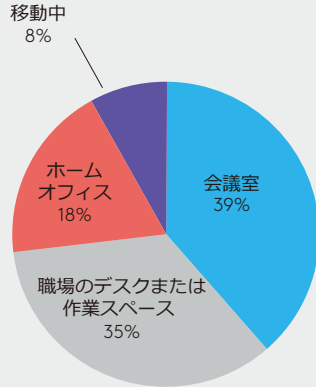

Logicool Connect

主な会議場所

出典：Wainhouse research,
Anywhere Workplace (2015年)