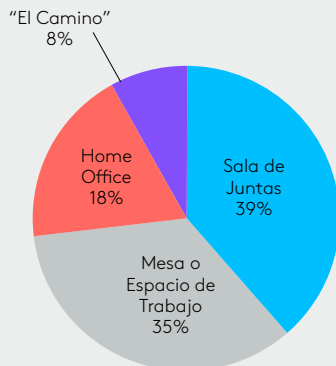

Logitech Connect

Ubicaciones Principales para Videoconferencias

De: Wainhouse research, Anywhere Workplace, 2015

Disposición de Logitech Connect

Hasta 6 Personas

Características de Logitech Connect

Campo de Visión de 90°