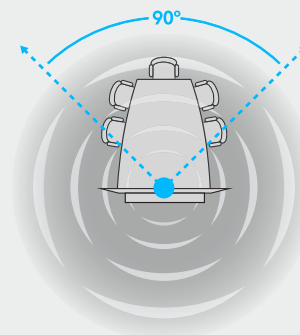

Logitech Connect

Ubicaciones Principales para Videoconferencias

De: Wainhouse research, Anywhere Workplace, 2015

Disposición de Logitech Connect

Hasta 6 Personas

Características de Logitech Connect

Campo de Visión de 90°

Con ajuste digital de ángulo y control mecánico de inclinación.

Audio de 360° con un rango de acción de 3.65 m de diámetro

La acústica está diseñada para brindar una experiencia de audio premium para que los usuarios puedan escuchar y ser escuchados en un rango de 3.65 metros de diámetro.