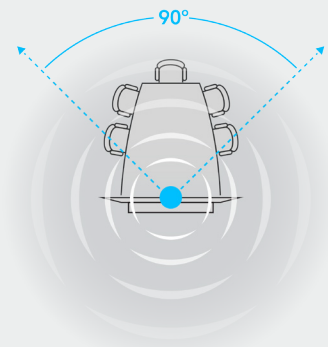

Logitech Connect

สถานที่ในการประชุมส่วนใหญ่

จาก: Wainhouse research, Anywhere Workplace, 2015

ห้องประชุม Connect

ไม่เกิน 6 คน

พีเจเออร์ Connect

มุมมองภาพ 90 องศา พร้อมการแพน/เอียงแบบดิจิทัล และการควบคุมการก้ม-เงย

ระบบเสียง 360° ในระยะ 12 ฟุต ปรับแต่งเสียงเพื่อมอบประสบการณ์คุณภาพสูง ผู้ใช้จึงได้ยินเสียงต่างๆ อย่างชัดเจนในระยะ 12 ฟุต

ไมโครโฟน full duplex เสียงหลายทิศทาง ช่วยให้การสนทนาราบรื่นราวกับว่ากำลังพูดคุยอยู่ในห้องเดียวกัน