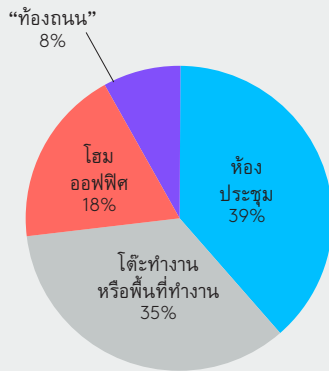

Logitech Connect

สถานที่ในการประชุมส่วนใหญ่

จาก: Wainhouse research, Anywhere Workplace, 2015

ห้องประชุม Connect

ไม่เกิน 6 คน

พีเจเออร์ Connect

มุมมองภาพ 90 องศา พร้อมการแพน/เอียงแบบดิจิทัล และการควบคุมการก้ม-เงย