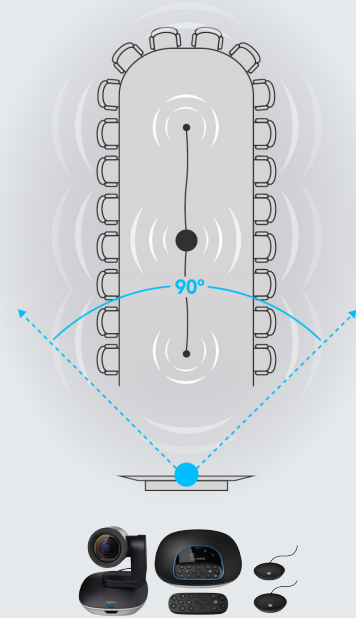

鮮明的視訊和美觀的全雙工話筒擴音機提供卓越的協作體驗，可以清晰地看到每個人的影像，聽到每個人的聲音。只需與筆記型電腦連線即可開始會議，或是使用先進的話筒擴音機搭配藍牙無線技術行動裝置來聆聽聲音更響亮的視訊通話。

Bluejeans

lifesize

zoom

broadsoft

GROUP 空間設定

GROUP + 延伸麥克風 空間設定

加強視訊會議。

您的會議空間。依照您的心意布置。

GROUP 具有多種攝影機安裝選擇，讓您可以靈活地自訂會議室設置。可在桌面上使用攝影機或使用隨附的硬體將其安裝在牆壁上。攝影機的底部設計有標準的三腳架螺紋，更增加了使用彈性。會議參加者也可以在底座的 6 公尺/20 英尺直徑範圍內清晰交談，或使用選購的擴展麥克風將此範圍擴充到 8.5 公尺/28 英尺。

為提供鮮明的目標和白板內容特寫，GROUP 攝影機具備 10 倍無損變焦功能，讓您的團隊可以在優異的解析度和清晰度下觀看到所有細節。

90° 視野與機械式 260° 平移和 130° 傾斜

寬闊的視野以及如絲綢般滑順的平移和傾斜控制，讓對方能輕鬆地看到室內的每一個人，從而增強協作。

10 倍無損 HD 變焦

透過特寫功能鎖定對象和白板內容，可提供優異的細節和清晰度。

自動對焦

高精度鏡頭可自動對焦人物和物體，無論鏡頭指向何處，都能提供鮮明的解析度。

銳利的光學鏡頭

增強面對面協作體驗先進的羅技鏡頭技術提供具有優異解析度、速度、流暢度、色彩平衡和細節的傑出視訊品質。