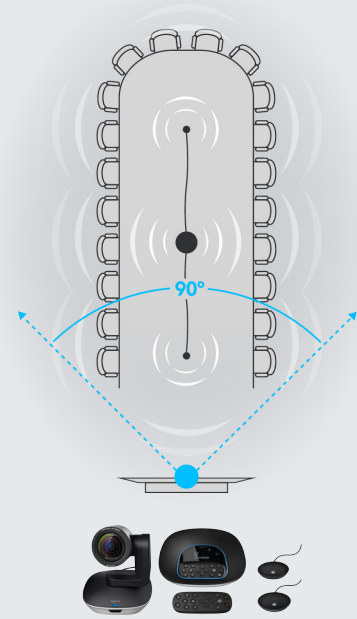

GROUP + 拡張マイク 会議室セットアップ