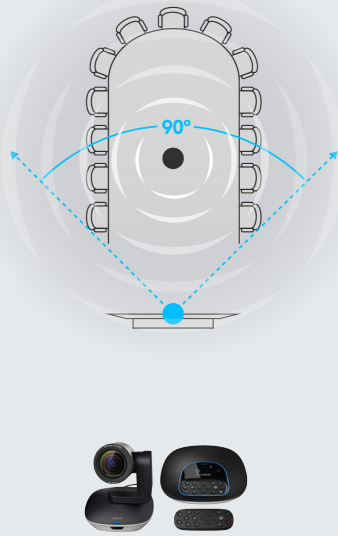

Logicool GROUP

GROUP 会議室セットアップ