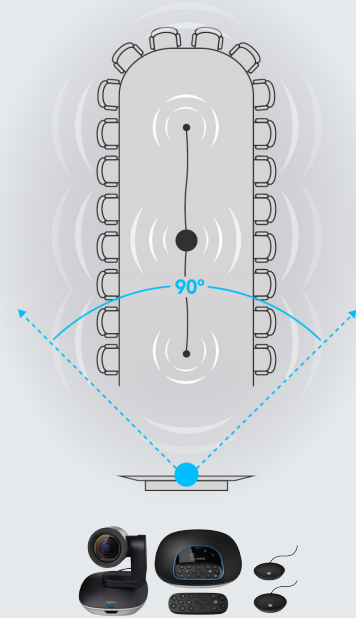

鮮明的視訊和美觀的全雙工話筒擴音機提供卓越的協作體驗，可以清晰地看到每個人的影像，聽到每個人的聲音。只需與筆記型電腦連線即可開始會議，或是使用先進的話筒擴音機搭配藍牙無線技術行動裝置來聆聽聲音更響亮的視訊通話。

Bluejeans

lifesize

zoom

broadsoft

GROUP 空間設定

GROUP + 延伸麥克風 空間設定

加強視訊會議。

您的會議空間。依照您的心意布置。

GROUP 具有多種攝影機安裝選擇，讓您可以靈活地自訂會議室設置。可在桌面上使用攝影機或使用隨附的硬體將其安裝在牆壁上。攝影機的底部設計有標準的三腳架螺紋，更增加了使用彈性。會議參加者也可以在底座的 6 公尺/20 英尺直徑範圍內清晰交談，或使用選購的擴展麥克風將此範圍擴充到 8.5 公尺/28 英尺。

為提供鮮明的目標和白板內容特寫，GROUP 攝影機具備 10 倍無損變焦功能，讓您的團隊可以在優異的解析度和清晰度下觀看到所有細節。