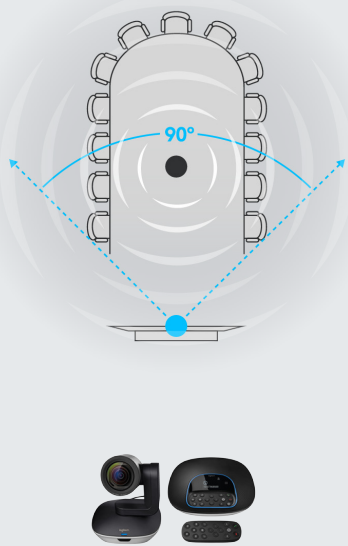

GROUP 空間設定

GROUP + 延伸麥克風 空間設定

加強視訊會議。

GROUP 是我們適用於擁有 14-20 個成員之團體的視訊會議解決方案，可提供高品質的 HD 視訊與如水晶般清澈的音訊，讓任何會議場所都能變成視訊協作空間。透過回音消除、噪音降低技術等先進功能，以及直覺控制，每一個人都可以更輕鬆地加入討論。

使視訊協作變得簡單。

USB 隨插即用連線功能讓 GROUP 非常容易使用。只需連線到筆記型電腦，就能在您熟悉的運算環境中，使用任何視訊會議軟體應用程式 (包括您已在使用的各種程式)，進行逼真生動的會議。此外，您也可以使用先進的話筒擴音機搭配藍牙無線技術行動裝置來進行具有優異聲音品質的音訊通話。

您的會議空間。依照您的心意布置。

GROUP 具有多種攝影機安裝選擇，讓您可以靈活地自訂會議室設置。可在桌面上使用攝影機或使用隨附的硬體將其安裝在牆壁上。攝影機的底部設計有標準的三腳架螺紋，更增加了使用彈性。會議參加者也可以在底座的 6 公尺/20 英尺直徑範圍內清晰交談，或使用選購的擴展麥克風將此範圍擴充到 8.5 公尺/28 英尺。

為提供鮮明的目標和白板內容特寫，GROUP 攝影機具備 10 倍無損變焦功能，讓您的團隊可以在優異的解析度和清晰度下觀看到所有細節。