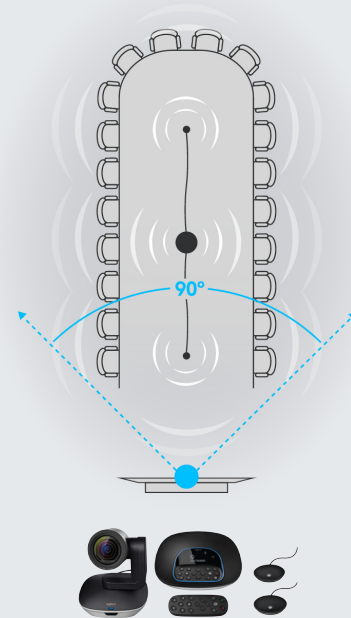

BlueJeans

lifesize

zoom

broadsoft

Logitech GROUP

Pengaturan Ruang GROUP

Pengaturan Ruang dengan GROUP + Expansion Mic

Peningkatan Kualitas Konferensi Video.