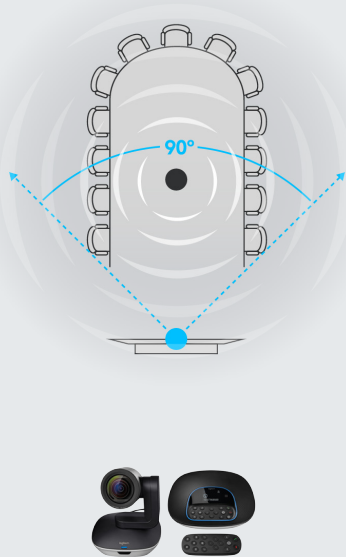

BlueJeans

lifesize

zoom

broadsoft

Logitech GROUP

Pengaturan Ruang GROUP

Pengaturan Ruang dengan GROUP + Expansion Mic

Peningkatan Kualitas Konferensi Video.