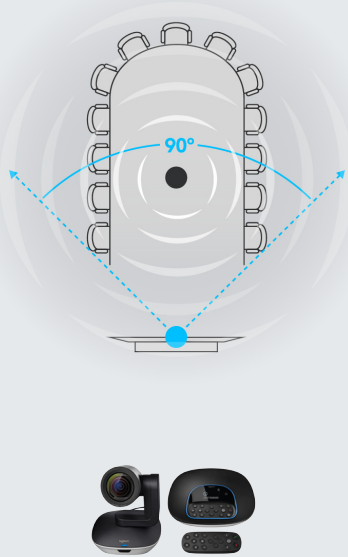

BlueJeans

lifesize

zoom

broadsoft

Logitech GROUP

Thiết lập phòng GROUP

GROUP + Mic kéo dài Thiết lập phòng

Trải nghiệm hội nghị video được nâng tầm.
GROUP, giải pháp hội nghị video của chúng tôi dành cho các nhóm từ 14–20 người, đem lại video HD chất lượng cao và âm thanh rõ ràng trong trẻo, cho phép bất kỳ nơi hội họp nào trở thành một không gian hợp tác video. Với các tính năng tiên tiến như khử tiếng vọng, công nghệ giảm tiếng ồn và điều khiển trực quan, giờ đây việc đưa bất kỳ ai vào trong cuộc trò chuyện trở nên dễ dàng hơn bao giờ hết.

Không gian hội họp của bạn. Phong cách của bạn.
GROUP có độ linh hoạt có thể tùy chỉnh bố cục phòng hội nghị với các tùy chọn gắn camera. Sử dụng camera trên bàn hoặc gắn lên tường với các bộ phận đi kèm. Đáy camera được thiết kế với chân máy có dây xoắn để tăng thêm độ linh hoạt. Người tham gia hội nghị cũng có thể nói chuyện rõ ràng trong phạm vi đường kính 6 m/20' quanh chân máy hoặc kéo dài phạm vi lên 8.5 m/28' bằng mic kéo dài tùy chọn.