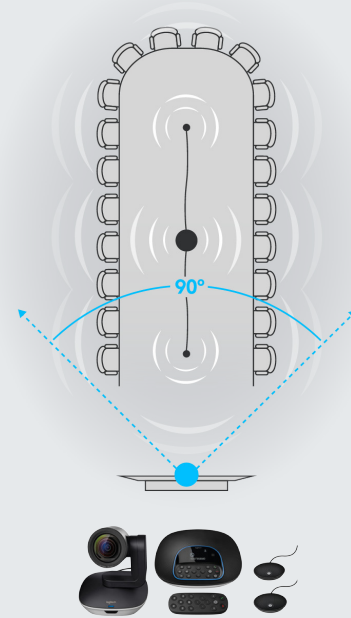

BlueJeans

lifesize

zoom

broadsoft

Logitech GROUP

Thiết lập phòng GROUP

GROUP + Mic kéo dài Thiết lập phòng

Trải nghiệm hội nghị video được nâng tầm.
GROUP, giải pháp hội nghị video của chúng tôi dành cho các nhóm từ 14–20 người, đem lại video HD chất lượng cao và âm thanh rõ ràng trong trẻo, cho phép bất kỳ nơi hội họp nào trở thành một không gian hợp tác video. Với các tính năng tiên tiến như khử tiếng vọng, công nghệ giảm tiếng ồn và điều khiển trực quan, giờ đây việc đưa bất kỳ ai vào trong cuộc trò chuyện trở nên dễ dàng hơn bao giờ hết.

Không gian hội họp của bạn. Phong cách của bạn.
GROUP có độ linh hoạt có thể tùy chỉnh bố cục phòng hội nghị với các tùy chọn gắn camera. Sử dụng camera trên bàn hoặc gắn lên tường với các bộ phận đi kèm. Đáy camera được thiết kế với chân máy có dây xoắn để tăng thêm độ linh hoạt. Người tham gia hội nghị cũng có thể nói chuyện rõ ràng trong phạm vi đường kính 6 m/20' quanh chân máy hoặc kéo dài phạm vi lên 8.5 m/28' bằng mic kéo dài tùy chọn.