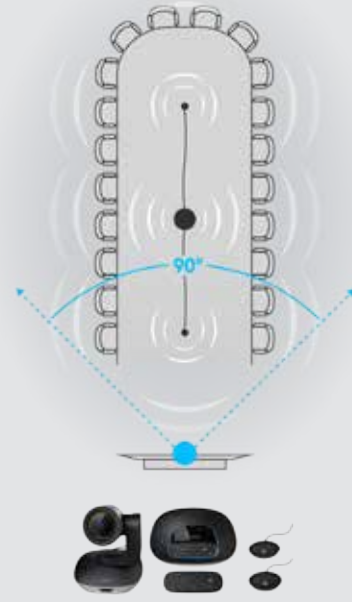

GROUP + Ekstra Mikrofonların Oda Kurulumu