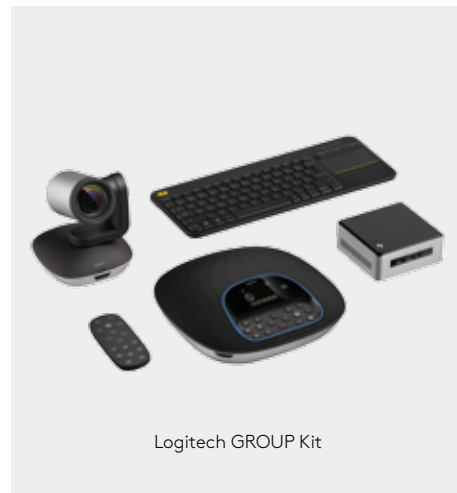

Logitech GROUP Kit