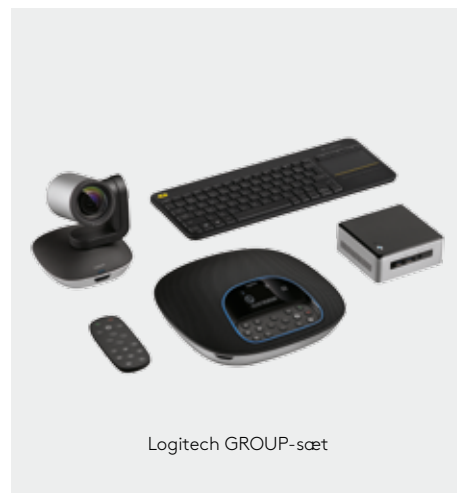

Logitech GROUP-sæt