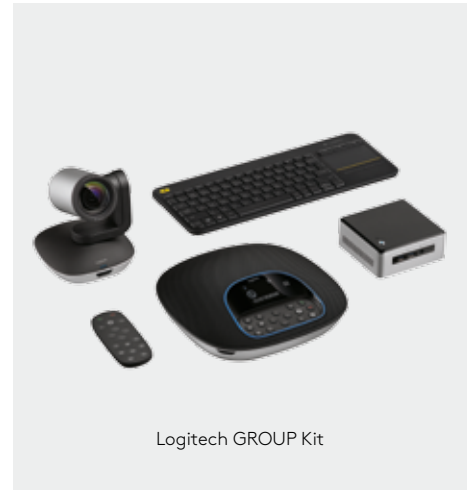

Logitech GROUP Kit