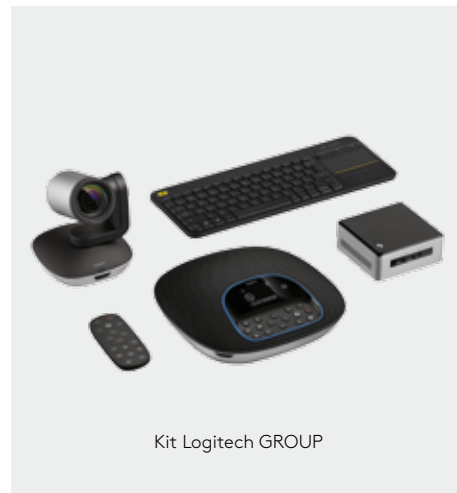

Kit Logitech GROUP