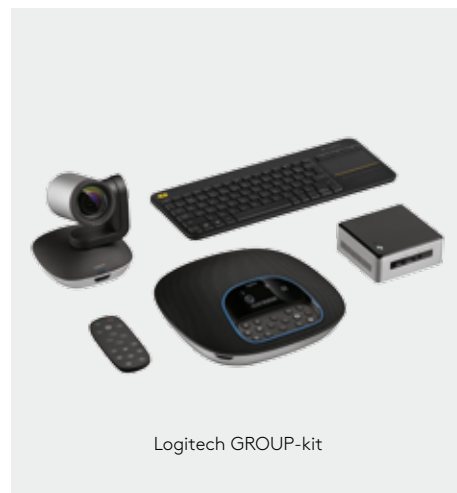

Logitech GROUP-kit