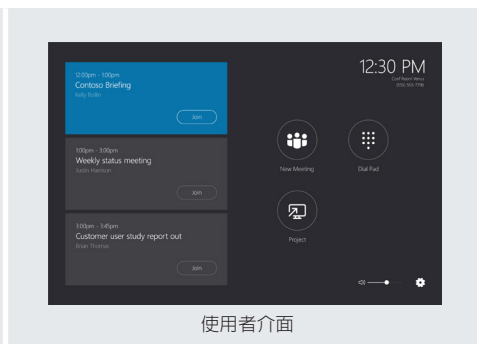

透過 SmartDock，完美結合優雅的設計與全面的掌控能力，讓您的 Skype for Business 協作持續保持高峰。

羅技 SmartDock

SmartDock

SmartDock 延長盒

使用者介面

特色與優點

影音控制台

SmartDock 與 Microsoft Surface Pro 4 可最佳化您會議空間中的 Skype for Business 協作體驗。您可將筆記型電腦留在桌上，走入任何會議空間，按下一個按鈕即可獲得最佳的 Skype for Business 視訊會議體驗。