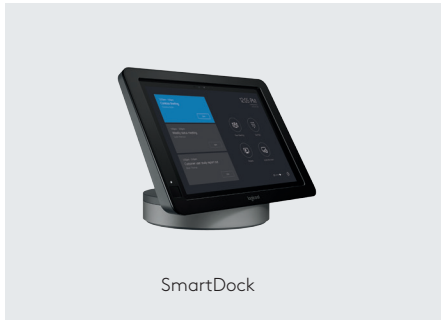

ロジクールSmartDock

SmartDock