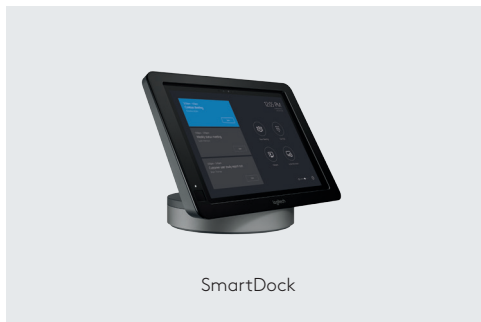

logitech®

更加聰明的控制盒。

羅技 SmartDock

羅技® SmartDock 是可提供 Skype Room System 革命式協作體驗的影音控制台。只需步入會議室，按一下加入按鈕就會就能開始您的會議。SmartDock 是與 Microsoft® 合作設計，能夠擴展 Surface® Pro 的 I/O 連接，包括雙 HDMI 顯示¹、三個 USB 3.1 連接埠以及 Gigabit 乙太網路，讓 IT 管理員可以連線到建議使用的裝置，例如羅技 ConferenceCams。內嵌的動態感應器會在任何

人進入房間時，啟動系統。利用 1080p30 HDMI 輕鬆分享筆記本的輸入與擷取內容。選用的 SmartDock Flex 擴充套件將 HDMI、USB、LAN 和電源線合併為單一的 CAT6 連接線，提供整齊乾淨的會議桌面。轉軸式鑄件底座增強 Surface Pro 的安全性。耐衝擊螺絲與 K 型鎖確保平板電腦永遠就於定位並準備就緒讓您召開會議。

透過 SmartDock，完美結合優雅的設計與全面的掌控能力，讓您的 Skype for Business 協作持續保持高峰。

羅技 SmartDock

SmartDock

SmartDock + 延長盒

SmartDock + Flex 擴充套件

特色與優點

影音控制台

SmartDock 與 Microsoft Surface Pro 可最佳化您會議空間中的 Skype Room System 協作體驗。您可將筆記型電腦留在桌上，走入任何會議空間，按下一個按鍵即可獲得最佳的 Skype for Business 視訊會議體驗。

穩固安裝於 Surface Pro 並具備供電功能

支援廣泛的部署與裝置連線，具有兩個 1080p 顯示埠、一個用於 1080p60 內容分享的 HDMI 輸入連接埠、三個 USB 3.1 A 型連接埠、Gigabit 乙太網路以及耳機麥克風迷你插孔。

紅外線動作感應器

偵測到會議空間中的動作時即可方便地喚醒系統，當室內空無一人時即進入省電休眠模式。

方便的走線解決方案

使用個別的連接線將 SmartDock 連接到 AV 裝置、LAN 和電源，或是選擇使用兩種走線解決方案之一來簡化您的部署。對於小型會議室，SmartDock 延長盒隨附 5 公尺 (16.4 英尺) 5 合一連接線與會議室正面集線器，可用於簡化 AV 和網路連線。對於大型會議室與優異的連接線管理，SmartDock Flex 擴充套件將 HDMI、USB、LAN 和電源線合併為單一的 CAT6 連接線 (最長可達 15 公尺/50 英尺)，讓走線可透過 3/4 英寸線管輕鬆進行。