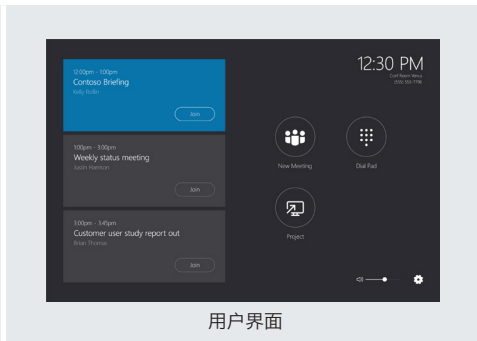

用户界面

功能与优势

音视频控制台

罗技智能底座与 Microsoft Surface Pro 4 优化会议空间内的 Skype for Business 协作体验。将笔记本电脑留在您的座位上不动，直接去往开会场所，仅需轻触加入即可开始优化的 Skype for Business 视频会议。

Surface Pro 4 强大且稳固的支持

防松螺丝与肯辛通锁可提供更强的安全性，帮助确保 Surface Pro 4 始终就位、保有电力、随时可用于最为重要的会议—您的会议！

可旋转的铸造金属制成平台

结构坚固且外形优雅的底座以高端的工业设计为 Surface Pro 4 提供坚实支撑。

Surface Pro 4 的扩展 I/O

接口配备双 1080p 显示端口¹、一个用于 1080p60 内容共享的 HDMI 输入、三个 USB 3.1 A 型接口、千兆以太网和一个耳机麦克风迷你插座。

红外运动传感器

方便易用，当在会议空间检测到运动物体时唤醒系统，并在房间无人时启用节能休眠模式。

简洁布置

选配的延长器盒将 HDMI、USB、以太网线和电源线整合到一根 5m 电缆中，让会议台面整洁清爽，毫无杂乱。

选配的延长器盒中内置罗技 CC3500e 支持

智能底座延长器盒与罗技 CC3500e 搭配使用时，无需再使用 CC3500e 集线器、电源线及关联的各个电缆。

与 Microsoft 合作设计

罗技与 Microsoft 紧密合作，确保完全且无缝地与 Surface Pro 4 及 Skype for Business 集成。

即插即用摄像头设置

仅需利用随附的 4.9 米/16 英寸连接线将摄像头连接至有源集线器，即可轻松上手使用。

智能底座兼容所有罗技视频会议系统

智能底座可兼容各类会议室音视频设备。所有罗技视频会议系统均能够与智能底座配合使用。

已针对 Skype for Business 优化

智能底座能够以低成本提供共享会议空间内优质的 Skype for Business 协作体验。

产品规格

罗技® 智能底座 CC010SD

产品料号：960-001112
UPC：6920377905392

罗技® 智能底座扩展盒 CC010EX

产品料号：960-001119
UPC：6920377905408

价格不含 Microsoft Surface Pro 4² 与 Skype for Business 会议室客户端。

产品尺寸 + 重量

罗技® 智能底座 CC010SD

239 x 334 x 209 毫米
2738 克

罗技® 智能底座扩展盒 CC010EX

34 x 128 x 128 毫米
360 克

线长

HDMI：3 米
网络：3 米
电源：3 米
延长器盒：5 米

盒内包装物品

罗技® 智能底座 CC010SD

电源
以太网网线
两个 HDMI 线
装配工具
文档
罗技智能底座

罗技® 智能底座扩展盒 CC010EX

5 米延长线
VESA 安装板 100x100 毫米
钩环垫
文档
罗技智能底座延长器盒

系统要求

Microsoft Surface Pro 4 及 Skype for Business 会议室客户端
Skype for Business 帐户
以太网
带 HDMI 输入的外部显示器
100-240V 交流电源

认证

智能底座

Windows 10
FCC
UL

延长器盒

Windows 10
FCC
UL

质保

2 年有限硬件质保

www.logitech.com/SmartDock

如需订购，请联系您的分销商，或者致电
021-22302666 与我们联系

2017 年 2 月发布

悦达 889 中心
上海市静安区长寿路 1111 号 25 楼
邮编 200042

¹ 在 Microsoft 支持的情况下。

² 有关价格信息，请联系您的渠道经销商。

³ 有与罗技视频会议系统的捆绑组合，请联系您的渠道经销商。

版权所有 © 2017 年罗技。罗技、罗技标志、Logitech 和其他罗技商标均归罗技所有，并或已注册。

所有其它商标均是其各自所有者的财产。罗技对于本出版物中可能出现的任何错误不承担任何责任。本出版物中包含的产品、定价和功能信息如有更改，恕不事先通知。