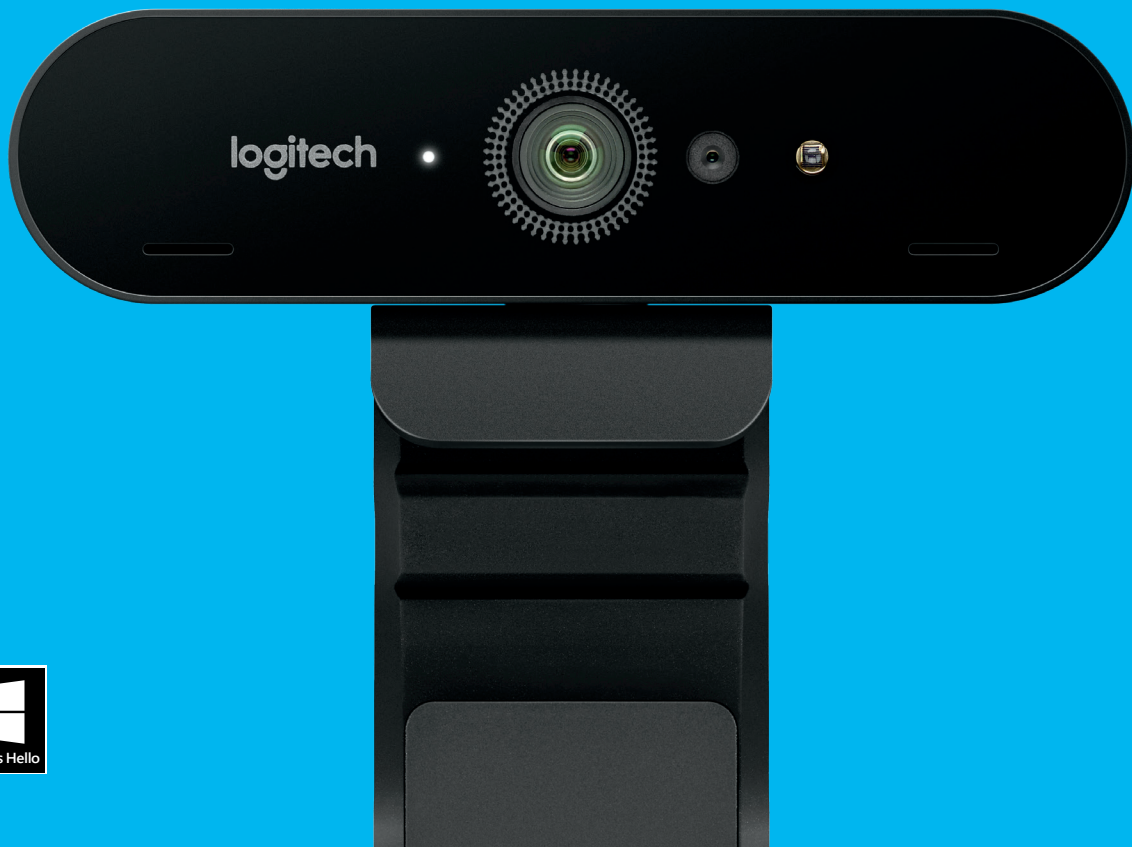

logitech®

ULTRA HIGH DEF FOR ULTRA HIGH EXPECTATIONS.

Logitech BRIO

Logitech® menghadirkan webcam terbaik dengan 4K UHD dan 5X zoom untuk kualitas video yang benar-benar berkualitas.

Sensor gambar 4K dari BRIO merupakan perangkat generasi terbaru yang menghadirkan 5X digital zoom, frame rate tinggi, dan muti resolusi untuk secara optimal mendukung setiap lingkungan komputasi/jaringan. Logitech RightLight™ 3 dengan

HDR membantu Anda tampil sebaik mungkin dalam setiap pencahayaan, mulai dari cahaya redup hingga sinar matahari langsung. Optik Logitech terbaru menghadirkan resolusi video yang sangat tajam dengan autofokus dan beberapa opsi bidang pandang – 65°, 78°, dan 90°.

BRIO juga dilengkapi dengan berbagai fungsi tambahan, termasuk dukungan

pengenalan wajah berbasis infra merah untuk memperkuat keamanan login, dapat digunakan dengan Microsoft Cortana®, mendukung beberapa jenis koneksi (termasuk USB 3.0 dan Tipe C), dan memudahkan Anda untuk memasang kamera di tempat yang terbaik – layar LCD, notebook, atau tabletop – dengan klip yang dapat dilepas-pasang atau ulir tripod yang terintegrasi.

BlueJeans

lifesize

zoom

broadsoft

Logitech BRIO

BRIO (depan)

BRIO (belakang)

BRIO + Klip yang Dapat Dilepas-pasang