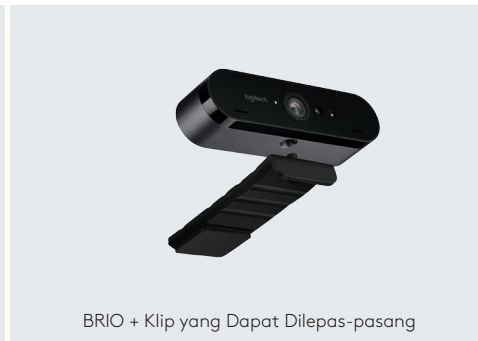

BRIO juga dilengkapi dengan berbagai fungsi tambahan, termasuk dukungan

pengenalan wajah berbasis infra merah untuk memperkuat keamanan login, dapat digunakan dengan Microsoft Cortana®, mendukung beberapa jenis koneksi (termasuk USB 3.0 dan Tipe C), dan memudahkan Anda untuk memasang kamera di tempat yang terbaik – layar LCD, notebook, atau tabletop – dengan klip yang dapat dilepas-pasang atau ulir tripod yang terintegrasi.

BlueJeans

lifesize

zoom

broadsoft

Logitech BRIO

BRIO (depan)

BRIO (belakang)

BRIO + Klip yang Dapat Dilepas-pasang

RightLight™ 3 dengan HDR

Tampil sebaik mungkin dalam setiap lingkungan pencahayaan, mulai dari cahaya redup hingga sinar matahari langsung atau kontras tinggi.

Login yang sangat aman dengan sensor infra merah