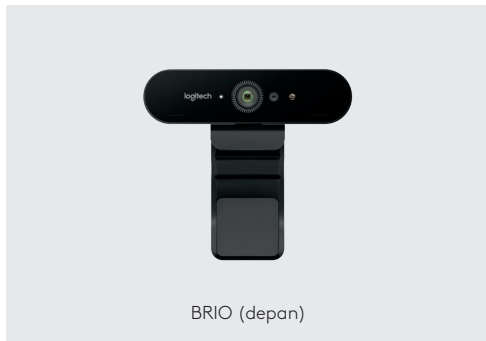

BRIO juga dilengkapi dengan berbagai fungsi tambahan, termasuk dukungan

pengenalan wajah berbasis infra merah untuk memperkuat keamanan login, dapat digunakan dengan Microsoft Cortana®, mendukung beberapa jenis koneksi (termasuk USB 3.0 dan Tipe C), dan memudahkan Anda untuk memasang kamera di tempat yang terbaik – layar LCD, notebook, atau tabletop – dengan klip yang dapat dilepas-pasang atau ulir tripod yang terintegrasi.

BlueJeans

lifesize

zoom

broadsoft

Logitech BRIO

BRIO (depan)

BRIO (belakang)

BRIO + Klip yang Dapat Dilepas-pasang