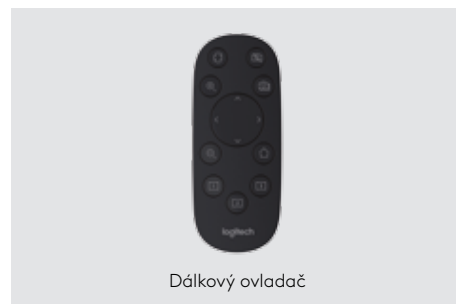

# Logitech PTZ Pro 2

PTZ Pro 2 – zepředu

PTZ Pro 2 – z boku

Dálkový ovladač