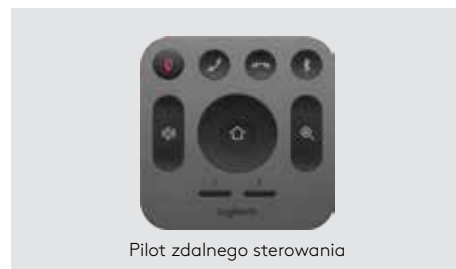

W rozwiązaniu MeetUp, wyróżniającym się ograniczającą ilość kabli konstrukcją typu wszystko w jednym, wykorzystano połączenie USB typu „plug and play”, dzięki czemu od razu po wyjęciu z opakowania współpracuje ono z dowolną aplikacją i usługą chmurową do obsługi wideokonferencji – łącznie z tymi, których używasz

BlueJeans

lifesize.

zoom

broadsoft

Compatible

Logitech MeetUp

Logitech MeetUp

Mikrofon rozszerzający

Pilot zdalnego sterowania

FUNKCJE I ZALETY

Bardzo szerokie pole widzenia 120°

Wszystkie osoby w pomieszczeniu będą widoczne – nawet te znajdujące się blisko kamery lub siedzące w rogach pokoju.

Czujnik obrazu Ultra HD 4K