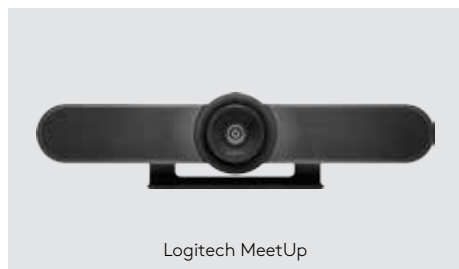

logitech

BARDZO SZEROKIE POLE WIDZENIA IDEALNE DO NIEWIELKICH POMIESZCZEŃ.

Logitech MeetUp

Logitech® MeetUp to zaawansowana kamera konferencyjna firmy Logitech przeznaczona do małych pomieszczeń konferencyjnych. Dzięki obejmującemu całe pomieszczenie, niezwykle szerokiemu polu widzenia 120° kamera MeetUp sprawia, że każda osoba przy stole jest wyraźnie widoczna. Opracowany przez firmę Logitech obiektyw o niskim poziomie zniekształceń, optyka z rozdzielczością Ultra HD 4K i trzy wstępne ustawienia

W rozwiązaniu MeetUp, wyróżniającym się ograniczającą ilość kabli konstrukcją typu wszystko w jednym, wykorzystano połączenie USB typu „plug and play”, dzięki czemu od razu po wyjęciu z opakowania współpracuje ono z dowolną aplikacją i usługą chmurową do obsługi wideokonferencji – łącznie z tymi, których używasz

BlueJeans

lifesize.

zoom

broadsoft

Compatible

Logitech MeetUp

Logitech MeetUp

Mikrofon rozszerzający

Pilot zdalnego sterowania

FUNKCJE I ZALETY

Bardzo szerokie pole widzenia 120°

Wszystkie osoby w pomieszczeniu będą widoczne – nawet te znajdujące się blisko kamery lub siedzące w rogach pokoju.

Czujnik obrazu Ultra HD 4K