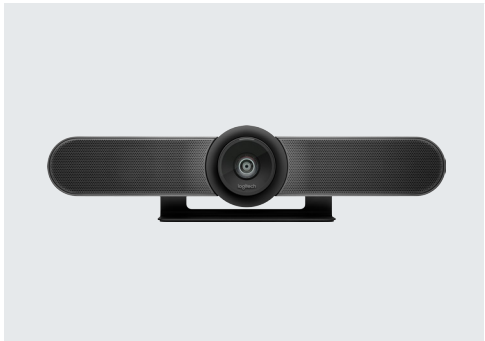

logitech®

TRƯỜNG NGẮM SIÊU RỘNG CHO NHỮNG KHÔNG GIAN NHỎ

Logitech MeetUp

Logitech® MeetUp là Camera hội nghị cao cấp được thiết kế cho các phòng hội nghị và phòng họp nhỏ. Với trường ngắm 120° siêu rộng có thể thu cả phòng, MeetUp khiến cho mọi ghế trên bàn đều có thể thấy được. Sử dụng bằng động cơ Tính năng thu phóng/ nghiêng làm mở rộng trường ngắm lên tới 175°. Thấu kính do Logitech chế độ có độ méo thấp. Công nghệ quang học Ultra HD 4K, và ba chế độ thiết lập sẵn camera mang lại chất lượng hình ảnh đáng nhớ và tăng cường hơn nữa khả năng họp tác trực tiếp.

Âm thanh tích hợp của MeetUp được tối ưu hóa cho âm thanh trong phòng họp và đem lại trải nghiệm âm thanh vượt trội. Ba mic tạo chùm hướng sang ngang và một loa tùy chỉnh giúp đảm bảo âm thanh phòng họp tuyệt vời tương tự như dáng vẻ của chúng. Con người đã tiến hóa đến mức gần giọng nói của mình với các hình ảnh thấy được của họ. Âm thanh trước phòng của MeetUp đem đến trải nghiệm nghe trực quan và mạch lạc.

BlueJeans

lifesize

zoom

broadsoft

Logitech MeetUp

TÍNH NĂNG & LỢI ÍCH

Trường ngắm 120° siêu rộng

Trường ngắm rộng nhất trong các giải pháp hội nghị video cho phép mọi người trong phòng đều được nhìn thấy, ngay cả những người ở gần camera hoặc ngồi trong góc phòng.

Ba micrô tạo chùm theo mọi hướng ở bên có tính năng loại bỏ tiếng ồn và âm vọng - cùng với loa tùy chỉnh - đặc biệt được tối ưu hóa cho các phòng hội nghị nhỏ. Micrô được Microsoft® Cortana® chứng nhận có độ chính xác với chức năng điều khiển bằng giọng nói cho mọi hệ thống chạy Windows® 10.