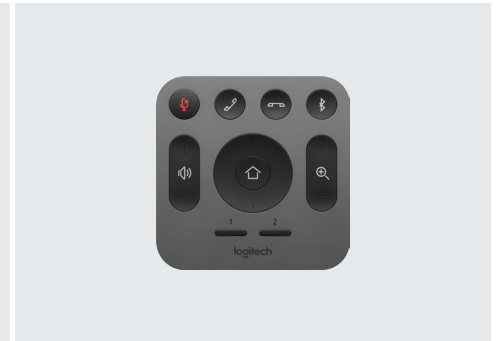

Với thiết kế tất cả trong một nhỏ gọn làm giảm thiểu tình trạng rối dây, MeetUp dễ dàng sử dụng qua USB và đơn giản hoạt động ngay sau khi mở hộp với bất kỳ ứng dụng phần mềm hội nghị video nào và dịch vụ đám mây-bao gồm các ứng dụng bạn đang sử dụng.

BlueJeans

lifesize

zoom

broadsoft

Logitech MeetUp

TÍNH NĂNG & LỢI ÍCH

Trường ngắm 120° siêu rộng

Trường ngắm rộng nhất trong các giải pháp hội nghị video cho phép mọi người trong phòng đều được nhìn thấy, ngay cả những người ở gần camera hoặc ngồi trong góc phòng.

Cảm biến hình ảnh siêu HD 4K

Hỗ trợ nhiều độ phân giải, bao gồm 4K (Ultra HD)¹ 1080p (Full HD) và 720p (HD) để hỗ trợ tốt nhất chất lượng phù hợp với ứng dụng và màn hình của bạn.

3-micrô và loa tùy chỉnh

Ba micrô tạo chùm theo mọi hướng ở bên có tính năng loại bỏ tiếng ồn và âm vọng - cùng với loa tùy chỉnh - đặc biệt được tối ưu hóa cho các phòng hội nghị nhỏ. Micrô được Microsoft® Cortana® chứng nhận có độ chính xác với chức năng điều khiển bằng giọng nói cho mọi hệ thống chạy Windows® 10.