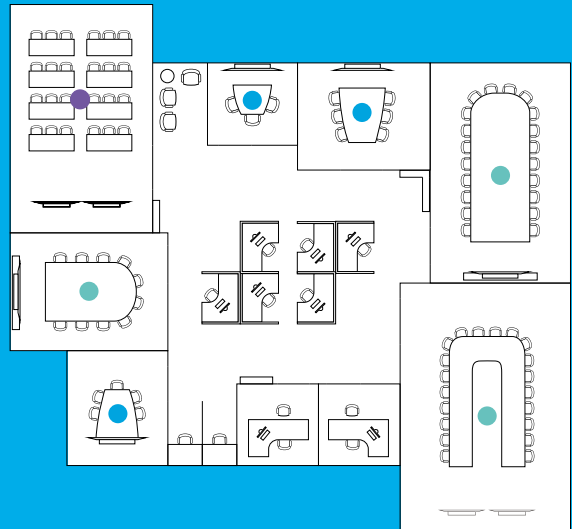

# PRODUCTINSTALLATIESCHEMA'S

De Logitech® ConferenceCams zijn ontworpen voor groepen van elk formaat, voor gebruik met elke softwaretoepassing voor videovergaderen. Bovendien leveren ze kristalheldere audio en haarscherpe video en zijn ze buitengewoon betaalbaar, zodat u elke vergaderplek kunt transformeren tot een videosamenwerkingsruimte.

## SAMENWERKING IN EEN TEAM

- Teamruimtes
- Middelgrote en grote ruimtes
- Multifunctionele ruimtes

## TEAMRUIMTES EN KLEINE VERGADERRUIMTES