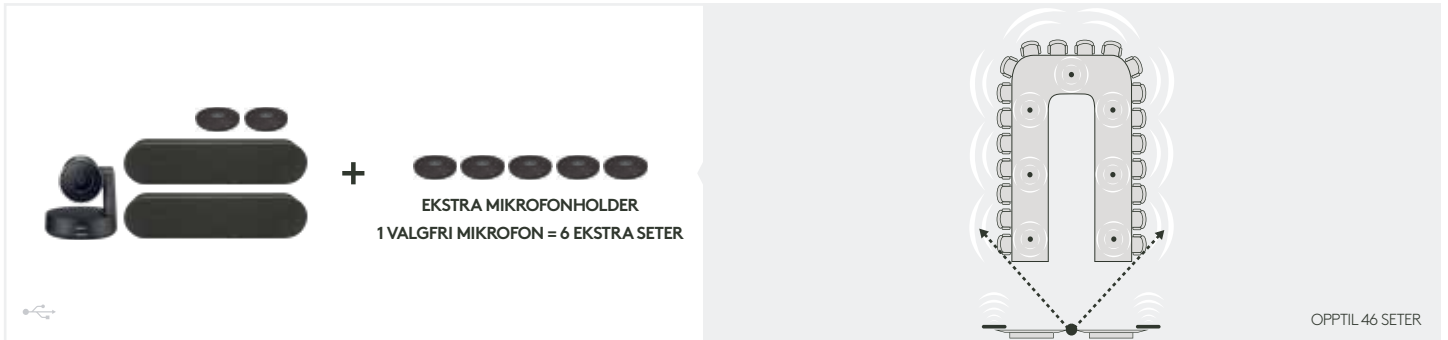

MELLOMSTORE OG STORE ROM

GROUP

GROUP + UTVIDELSESMIKROFON

RALLY

RALLY PLUS

RALLY PLUS

FLERBRUKSROM