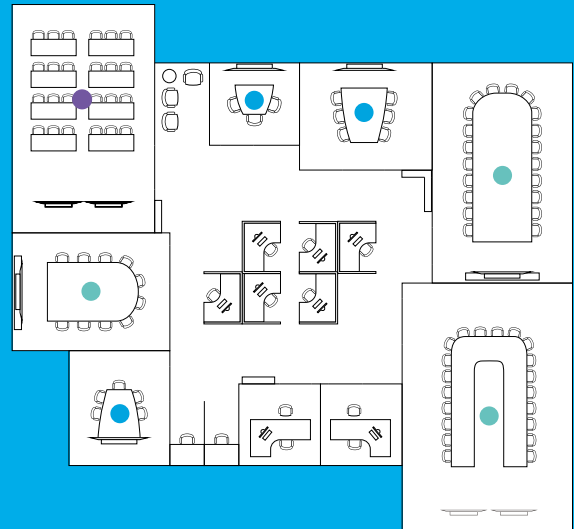

PRODUKT Plasserings- Diagrammer

Logitech® ConferenceCams er utviklet for både små og store grupper og kan brukes med alle slags videokonferanseprogrammer. Kameraene leverer krystallklar lyd og sylskarp video til en utrolig lav pris, så nå kan alle møterom forvandles til et videosamarbeidsrom.

GRUPPESAMARBEID

- Fleksible møterom
- Mellomstore og store rom
- Flerbruksrom

FLEKSIBLE MØTEROM OG SMÅ MØTEROM

MEETUP

OPPTIL 6 SETER

MEETUP + UTVIDELSESMIKROFON

OPPTIL 8 SETER

BCC950

OPPTIL 4 SETER

CONNECT

OPPTIL 6 SETER

MELLOMSTORE OG STORE ROM

GROUP

GROUP + UTVIDELSESMIKROFON

RALLY

RALLY PLUS