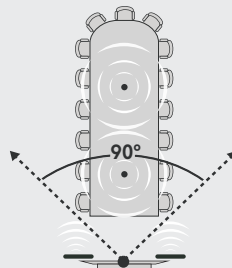

DIAGRAM PENGATURAN RUANGAN

Rally

HINGGA 10 TEMPAT DUDUK

Rally Plus

HINGGA 16 TEMPAT DUDUK

Rally Plus

MIC POD OPSIONAL
1 MIKROFON OPSIONAL = 6 ORANG TAMBAHAN

HINGGA 46 TEMPAT DUDUK