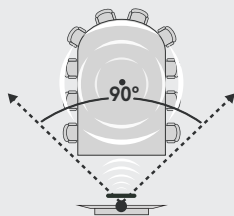

RightSight

Teknologi kontrol kamera Logitech RightSight yang secara otomatis menggerakkan lensa dan menyesuaikan zoom sehingga tidak seorang pun akan terlewatkan. RightSight mendeteksi sosok manusia, bukan hanya wajah, untuk memastikan peserta meeting tetap terlihat dan disorot secara optimal di layar.

RightLight

Logitech RightLight dengan Wide Dynamic Range (WDR) membantu semua orang terlihat sebaik mungkin, apa pun kondisi pencahayaannya. RightLight mengurangi noise video, mengoptimalkan keseimbangan cahaya, dan menyempurnakan warna dan kejenuhan untuk hasil yang alami pada semua rona kulit.

RightSound

Logitech RightSound adalah serangkaian teknologi pemrosesan audio dan inovasi desain yang menghadirkan audio level-perusahaan pada video conferences. Dioptimalkan untuk menangkap suara manusia, RightSound mengurangi getaran dan noise yang tidak diinginkan serta fokus pada speaker yang aktif agar dapat menyampaikan setiap kata dengan kejelasan yang luar biasa.

DIAGRAM PENGATURAN RUANGAN

Rally

HINGGA 10 TEMPAT DUDUK