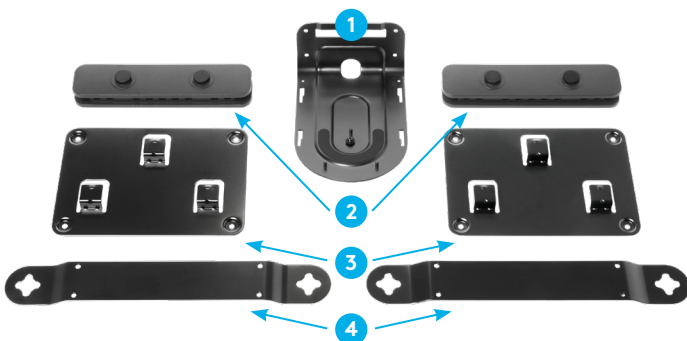

RALLY MIC POD

- 1 Empat mikrofon dengan delapan elemen beamforming menghadirkan jangkauan pickup sejauh 15 kaki (4,5 m)
- 2 Kabel 9,6 kaki (2,95 m) terhubung ke Rally Table Hub, Rally Mic Pod Hub, atau Mic Pod lainnya
- 3 Tombol mute dengan indikator status LED
- 4 Bahan fabrik teknis yang anti kotoran dan sidik jari
- 5 Input ke daisy chain dengan Mic Pod lainnya

RALLY MIC POD HUB

- 1 Tiga input untuk Mic Pod atau Hub tambahan
- 2 Koneksi satu kabel ke Mic Pod untuk pengaturan kabel yang rapi dan kemudahan peletakkan
- 3 Termasuk mounting hardware di bawah meja
- 4 Kabel 9,6 kaki (2,95 m) terhubung ke Mic Pod Hub lain atau Rally Table Hub

RALLY SPEAKER

- 1 Bahan premium berwarna abu-abu melengkapi ruang meeting terbaru
- 2 Wadah anti-getaran mengeliminasi suara dengung dan interferensi
- 3 Speaker driver 3 inci (76 mm) menghadirkan suara yang mantap dan jernih
- 4 Sistem suspensi yang masih menunggu paten mengisolasi getaran di dalam wadah
- 5 Kain yang transparan secara akustik untuk tampilan indah dan suara yang jernih
- 6 Sebuah kabel Mini-XLR 9,6 kaki (2,95 m) terhubung ke Rally Display Hub untuk sinyal maupun daya

RALLY MOUNTING KIT

- 1 Bracket kamera yang dapat dibalik mendukung pemasangan di dinding dan instalasi di dekat langit-langit
- 2 Penyangga kabel untuk Table Hub dan Display Hub menjaga kabel tetap terpasang
- 3 Bracket berventilasi mengamankan Hub di bawah meja atau di dinding
- 4 Bracket speaker yang sederhana untuk tampilan melayang