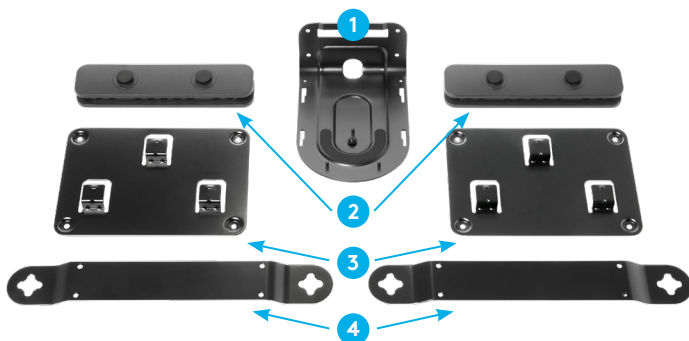

logitech®

CC5000E 配件

罗技® CC5000e 系统提供一整套附件，可适应各种大小和配置的房间。可支持最多七只 CC5000e 麦克风，将覆盖范围扩展至整个大型房间。搭配第二只 CC5000e 扬声器可以为大型房间提供清晰饱满的声音。CC5000e 麦克风集线器提供单条线缆连接方式，有助于桌下布线和保持整洁外观。CC5000e 安装套件包括稳固安装 CC5000e 以及在桌下和墙面布线所需的所有部件。

CC5000E 麦克风

- 1 四只麦克风元件形成八个波束，可提供 4.5 米拾音范围
- 2 2.95 米线缆，连接 CC5000e 桌面集线器、CC5000e 麦克风集线器或其他麦克风
- 3 带 LED 状态指示灯的静音按钮
- 4 科技织物，防污防指纹
- 5 输入端口，可通过菊花链连接其他麦克风

CC5000E 麦克风集线器

- 1 三个可用于麦克风或额外集线器的输入端口
- 2 单条线缆连接至麦克风，外观整洁，方便部署
- 3 随附桌下安装硬件
- 4 2.95 米线缆，连接其他麦克风集线器或 CC5000e 桌面集线器

CC5000E 扬声器

- 1 青灰色优质材料打造，与优雅会议室布置相得益彰
- 2 防震外壳可消除震动噪音和干扰
- 3 76 毫米扬声器驱动单元，声音饱满清晰
- 4 独有的悬架系统，可隔绝内部震动
- 5 透声面料带来精美外观和清晰音质
- 6 单条 2.95 米迷你 XLR 线缆，连接 CC5000e 显示集线器，可同时传输信号和电源

CC5000E 安装套件

- 1 可翻转摄像头支架，支持壁装和顶部倒置安装
- 2 线缆固定器，可保持桌面集线器和显示集线器稳固连接
- 3 通风支架，可将集线器稳固安装于桌下或墙面
- 4 低平扬声器支架，营造悬浮式外观

功能与特性

CC5000e 麦克风

清晰饱满的语音

凭借 RightSound 技术和每个麦克风中的多波束形成元件，音频焦点可以始终自动位于活动的扬声器上。

更大的覆盖范围

最多 7 只 CC5000e 麦克风能以菊花链模式连接到一起，只需通过一根线缆连接至 CC5000e 桌面集线器。

精致紧凑的设计

CC5000e 麦克风优雅小巧，并具有出色的覆盖范围和灵敏度，底部配有防滑垫，可将麦克风与桌面振动隔离开来。