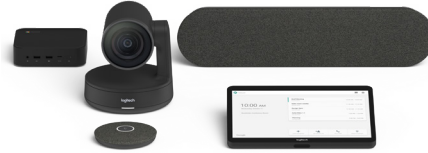

RUANGAN KECIL

Didesain untuk ruang fokus dan ruang konferensi kecil, konfigurasi kecil meminimalkan penataan kabel dan menghemat ruang dengan Logitech MeetUp, keajaiban miniaturisasi yang dapat dipasang rapi di atas atau di bawah layar. Letakkan Logitech Tap di atas meja atau tambahkan wall mount untuk menghemat lebih banyak ruangan.

RUANGAN MEDIUM

Saat ruangan semakin besar, maka meja semakin panjang, dan orang-orang duduk lebih jauh dari kamera. Itulah sebabnya konfigurasi medium menampilkan Logitech Rally, conferencecam premium yang memadukan kamera ultra-HD terbaik dengan modular audio yang mendukung beragam ukuran dan tata letak ruangan.

RUANGAN BESAR

Konfigurasi besar ditingkatkan ke Rally Plus dengan dua speaker untuk audio yang jelas ke seluruh ruangan. Dual mic pod memperluas jangkauan hingga maksimal 16 orang dan sistem mendukung hingga maksimal 7 mic pod untuk ruangan dengan maksimal 46 orang.

KOMPONEN UTAMA

Logitech Tap

Touch controller untuk kolaborasi di tempat kerja

Layar sentuh 10,1" yang responsif
Tanpa kipas untuk pemakaian tanpa suara
Penataan dan manajemen kabel kelas komersial
Input HDMI untuk proyeksi lokal