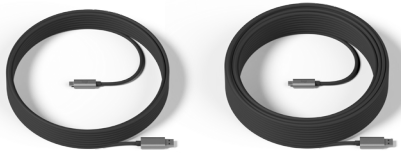

Konfigurasi besar menambahkan Rally Mic Pod Hub untuk penataan kabel di bawah meja

KOMPONEN UTAMA

Logitech Strong USB

Kabel SuperSpeed USB 10 Gbps

Kabel 10 m Disertakan

Kabel 25 m Opsional

Logitech Tap touch controller terhubung ke Chromebox ruangan meeting via Logitech Strong USB, kabel plenum-rated yang menawarkan jangkauan hingga 10 meter (32,8 kaki). Dengan ruangan yang lebih besar, kamu bisa meletakkan Tap untuk pengoperasian yang nyaman sekaligus menyembunyikan Chromebox di sebuah bufet atau di belakang layar.

Diperkuat Aramid untuk koneksi yang tahan lama antara Tap dan Chromebox

Plenum-rated dan bersertifikasi Eca untuk dipasang di dinding, raceway, dan conduit

Kabel 25 meter opsional tersedia untuk ruangan besar dan penataan yang panjang