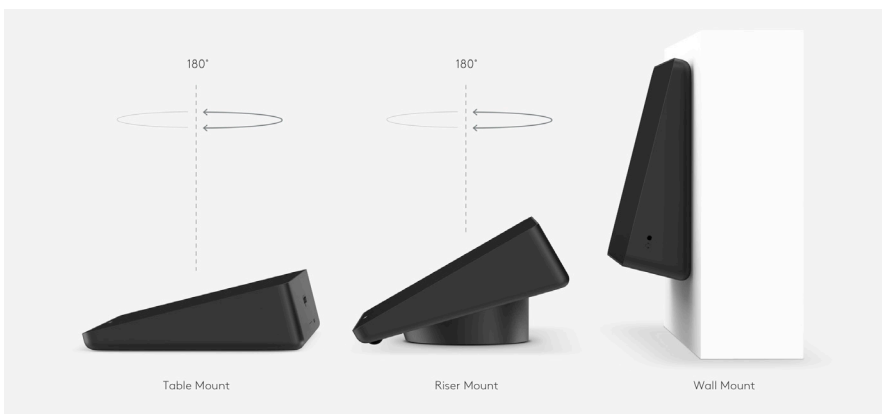

Rally Mounting Kit

Disertakan dengan konfigurasi medium dan besar

Pasangkan Rally Camera dengan kokoh di dinding atau dekat langit-langit

Bracket speaker yang sederhana menyediakan penampilan "melayang"

Retensi kabel yang baik menjaga koneksi tetap kokoh

Rally Mic Pod

Mikrofon modular dengan RightSound untuk Logitech Rally

Auto-level voice dan meredam noise untuk audio yang jelas

Kontrol mute dan lampu indikator yang nyaman

Terhubung hingga maksimal tujuh Mic Pod untuk meja berbentuk U dan ruangan besar

Konfigurasi ruang besar mencakup Rally Mic Pod Hub untuk menyederhanakan penataan kabel di bawah meja

MOUNT UNTUK LOGITECH TAP

Letakkan Logitech Tap touch controller di atas meja atau tambahkan sebuah mount untuk keamanan, kenyamanan, dan manajemen kabel yang lebih baik. Table dan Riser mount kompatibel dalam lubang grommet standar dan dapat berputar 180° untuk pemakaian dari kedua sisi meja. Wall mount menghemat ruang di ruangan kecil.