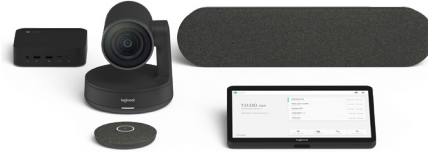

開梱したら、すぐにお使いできるようパッケージ化された構成です。セットアップガイドには、機器の取付け方法が示され、オンラインウィザードでは、ステップごとに手順を案内します。

高品質なデバイス、商用グレードの配線、および優れたユーザー体験を自動的に実現するイノベーションによって、ロジクール会議室ソリューションは、ビデオコラボレーションを簡単に導入できるようにします。

小会議室

フォーカスルームと小会議室向けに設計された配線がシンプルなLogicool MeetUpでスペースを節約します。卓越した小型な機器は、ディスプレイの上または下にしっかりと取り付けることが可能です。Logicool Tapをテーブル上に配置、または別売りのウォールマウントで壁取付けにしてさらにスペースの節約も可能。

中会議室

会議室が大きくなると会議テーブルは長くなり、参加者とカメラの距離が長くなります。中会議室の場合、プレミアムカンファレンスカムLogicool Rallyは、高度なUltra-HDカメラとモジュール式オーディオで構成され、さらに様々な会議室サイズとレイアウトに合わせて拡張可能です。

大会議室

大規模な会議室の場合、2台のスピーカーと2台のマイクポッドから構成されるLogicool Rally Plusが、クリアなオーディオを実現し、最大16名程度までの会議室に対応。さらに別売りのマイクポッド（合計最大7台）で最大46名の大会議室へ対応できます。

主なコンポーネント

Logicool Tap

職場でのコラボレーション用タッチコントロール

反応の良い10.1"タッチスクリーン
ファンのない静かな操作
商用グレードの配線とケーブル管理
ローカル投影用HDMI入力

Logicool MeetUp

広視野角カメラ、マイク、スピーカーが搭載された一体型カンファレンスカメラ

カメラの近くにいる人を含めて全員が表示されます

RightLight™およびRightSound™テクノロジーにより、クリアな映像と部屋前面のオーディオを実現

コンパクトな設計により、ケーブル配線や乱雑さを軽減

Logicool Rally

プレミアムUltra-HDカンファレンスカムシステム（中会議室用）

RightLight（WDR）は、暗い光や逆光条件でも、影がソフトな光で参加者を表示します

前面に取り付けるスピーカーと卓上マイクポッドとRightSoundにより、ノイズとエコーが軽減された指向性オーディオを実現

上質のコンポーネントとおしゃれなインダストリアルデザイン