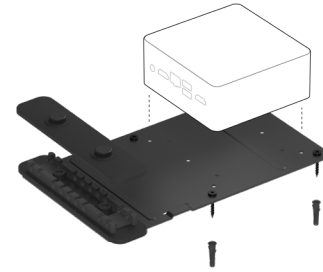

Logicool Rally Plus

プレミアムUltra-HDカンファレンスカムシステム（大会議室用）

2個のスピーカーと2個のマイクポッドで、オーディオ範囲を拡大

さらに別売りマイクポッド（最大合計7台）で、最高46名の大会議室に対応

大規模な構成では、テーブル下の配線用にRallyマイクポッドハブを追加

主なコンポーネント

ロジクール ストロングUSB

SuperSpeed USB 10 Gbpsケーブル

10m (同梱)

25m (オプション)

Logicool Tapタッチコントローラは、10メートルの動作範囲を提供するプレミアム定格のケーブル、ロジクール ストロングUSB経由で会議室のChromeboxに接続します。大会議室でも、Tapを配置して便利に操作し、キャビネット内またはディスプレイの後ろにChromeboxを隠すこともできます。

アラミド強化により、TapとChromebox間の丈夫な接続を実現
プレミアム定格とEco認定により、壁、配線管、および導管への配線が可能

大会議室や長い配線用に、オプションの25メートルケーブルが利用可能です

Chromeboxマウント

ケーブル保持が統合された取り付けブラケット

100mm VESAパターンにより、Chromeboxおよび省スペースパソコンに対応

統合されたケーブル保持が接続をしっかりと維持
パソコンとケーブルを壁やテーブルの下に固定

Rallyマウントキット

中〜大規模の構成に含まれます

壁の上または天井の近くにRallyカメラをしっかりと設置します
薄型スピーカーブラケットは「浮いている」外観を提供します
堅牢なケーブル保持ブラケットが接続をしっかりと維持

Rallyマイクポッド

RightSoundを採用したモジュール式マイク (Logicool Rally用)

音声を自動的に平滑化し、ノイズを抑えて、クリアなオーディオを実現

便利なミュートコントロールとインジケータライト

U型テーブルや大会議室向けに、最大7台のマイクポッドを接続

大会議室構成にはRallyマイクポッドハブが含まれ、テーブル下配線を簡素化します

LOGICOOL TAPの取り付け

Logicool Tapタッチコントローラを卓上に配置、または別売りのマウントを追加して、安全性、利便性およびケーブル管理を強化。テーブルマウントとライザーマウントは標準のグロメット穴に適合し、180°回転してテーブルの両側からの操作を可能にします。ウォールマウントは壁取付けにより小会議室のスペースを節約できます。