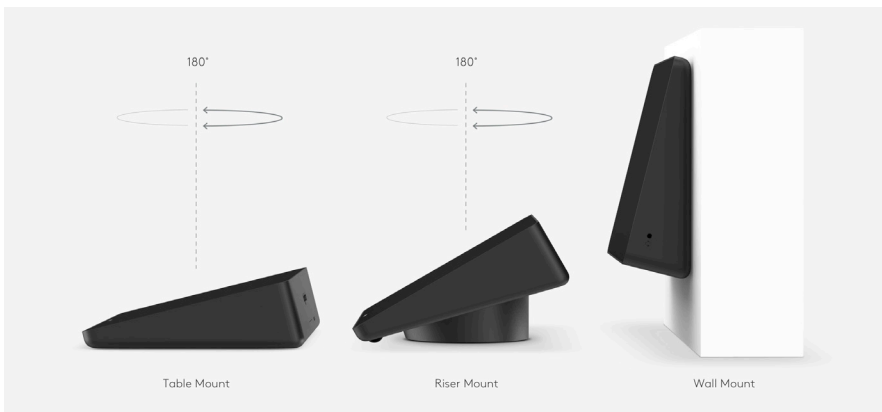

大会議室や長い配線用に、オプションの25メートルケーブルが利用可能です

Chromeboxマウント

ケーブル保持が統合された取り付けブラケット

100mm VESAパターンにより、Chromeboxおよび省スペースパソコンに対応

統合されたケーブル保持が接続をしっかりと維持
パソコンとケーブルを壁やテーブルの下に固定

Rallyマウントキット

中〜大規模の構成に含まれます

壁の上または天井の近くにRallyカメラをしっかりと設置します
薄型スピーカーブラケットは「浮いている」外観を提供します
堅牢なケーブル保持ブラケットが接続をしっかりと維持

Rallyマイクポッド

RightSoundを採用したモジュール式マイク (Logicool Rally用)

音声を自動的に平滑化し、ノイズを抑えて、クリアなオーディオを実現

便利なミュートコントロールとインジケータライト

U型テーブルや大会議室向けに、最大7台のマイクポッドを接続

大会議室構成にはRallyマイクポッドハブが含まれ、テーブル下配線を簡素化します

LOGICOOL TAPの取り付け

Logicool Tapタッチコントローラを卓上に配置、または別売りのマウントを追加して、安全性、利便性およびケーブル管理を強化。テーブルマウントとライザーマウントは標準のグロメット穴に適合し、180°回転してテーブルの両側からの操作を可能にします。ウォールマウントは壁取付けにより小会議室のスペースを節約できます。

技術仕様

	小会議室 	中会議室 	大会議室 
会議カメラ	Logicoool MeetUp	Logicoool Rally (スピーカーx1、マイクポッドx1)	Logicoool Rally Plus (スピーカーx2、マイクポッドx2)
Logicoool Tapタッチコントローラ	✓	✓	✓
ロジクール ストロングUSB 10m	✓	✓	✓
Chromeboxマウント	✓	✓	✓
Google認可のChromebox	✓	✓	✓
1年間Google Hangouts Meetライセンス	✓	✓	✓
Rallyマウントキット	-	✓	✓
Rallyマイクポッドハブ	-	-	✓
オプションアクセサリ	Tapテーブルマウント Tap Riserマウント Tapウォールマウント ロジクール ストロングUSB 25m 拡張マイク (MeetUp用) MeetUp用TVマウント	Tapテーブルマウント Tap Riserマウント Tapウォールマウント ロジクール ストロングUSB 25m Rallyマイクポッド (最大合計7台) Rallyスピーカー (最大合計2台) Rallyマイクポッドハブ	Tapテーブルマウント Tap Riserマウント Tapウォールマウント ロジクール ストロングUSB 25m Rallyマイクポッド (最大合計7台) Rallyマイクポッドハブ
サポートリソース	クイックスタートガイド (印刷版) オンライン構成ウィザード ロジクールサポートサービス	クイックスタートガイド (印刷版) オンライン構成ウィザード ロジクールサポートサービス	クイックスタートガイド (印刷版) オンライン構成ウィザード ロジクールサポートサービス
保証	2年間無償保証	2年間無償保証	2年間無償保証