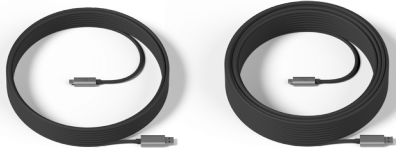

Logicool Rally Plus

プレミアムUltra-HDカンファレンスカムシステム（大会議室用）

2個のスピーカーと2個のマイクポッドで、オーディオ範囲を拡大

さらに別売りマイクポッド（最大合計7台）で、最高46名の大会議室に対応

大規模な構成では、テーブル下の配線用にRallyマイクポッドハブを追加

主なコンポーネント

ロジクール ストロングUSB

SuperSpeed USB 10 Gbpsケーブル

10m (同梱)

25m (オプション)

Logicool Tapタッチコントローラは、10メートルの動作範囲を提供するプレミアム定格のケーブル、ロジクール ストロングUSB経由で会議室のChromeboxに接続します。大会議室でも、Tapを配置して便利に操作し、キャビネット内またはディスプレイの後ろにChromeboxを隠すこともできます。

アラミド強化により、TapとChromebox間の丈夫な接続を実現
プレミアム定格とEco認定により、壁、配線管、および導管への配線が可能

大会議室や長い配線用に、オプションの25メートルケーブルが利用可能です

Chromeboxマウント

ケーブル保持が統合された取り付けブラケット

100mm VESAパターンにより、Chromeboxおよび省スペースパソコンに対応

統合されたケーブル保持が接続をしっかりと維持
パソコンとケーブルを壁やテーブルの下に固定

Rallyマウントキット

中〜大規模の構成に含まれます

壁の上または天井の近くにRallyカメラをしっかりと設置します
薄型スピーカーブラケットは「浮いている」外観を提供します
堅牢なケーブル保持ブラケットが接続をしっかりと維持