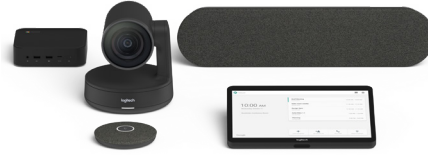

ห้องขนาดเล็ก

ออกมาแบบมาเพื่อเน้นการใช้งานในห้องและห้องประชุมขนาดเล็กกว่าปกติ การติดตั้งเพียงเล็กน้อยช่วยลดการเดินสายและใช้พื้นที่ไม่มากด้วย Logitech MeetUp ความมหัศจรรย์ที่อัดแน่นในอุปกรณ์ขนาดเล็กซึ่งติดตั้งได้อย่างเป็นระเบียบบริเวณเหนือหรือใต้จอแสดงผล วาง Logitech Tap บนโต๊ะ หรือเพิ่มส่วนติดตั้งกับผนังเพื่อใช้พื้นที่ให้น้อยกว่าเดิม

ห้องขนาดกลาง

เมื่อห้องมีขนาดใหญ่ขึ้น โต๊ะจะมีขนาดยาวกว่าเดิมและผู้คนนั่งห่างจากกล้องกว่าเดิม จำเป็นเหตุผลที่ว่า การติดตั้งสำหรับพื้นที่ขนาดกลางจึงมาพร้อมกับ Logitech Rally กล้องเว็บแคมสำหรับการประชุมที่จับคู่กับกล้อง Ultra-HD ขั้นสูงพร้อมด้วยระบบเสียงไมโครอาร์ซึ่งขยายขอบเขตการรองรับห้องหลายขนาดและหลากหลายรูปทรง

ห้องขนาดใหญ่

การติดตั้งสำหรับพื้นที่ขนาดใหญ่ยกระดับเป็น Rally Plus ที่มีลำโพงสองตัวเพื่อเสียงที่ชัดเจนทั่วทั้งห้อง พ็อดไมค์สองตัวเพื่อขยายความครอบคลุมคนสูงสุด 16 คน และระบบต่างที่รองรับพ็อดไมค์สูงสุด 7 ตัวสำหรับที่นั่งสูงสุด 46 ที่

Logitech MeetUp

กล้องเว็บแคมเลนกระบอกสำหรับการประชุมพร้อมมุมมองภาพกว้างเป็นพิเศษและระบบเสียงในตัว

มองเห็นทุกคน แม้จะอยู่ใกล้กับกล้องเพียงใดก็ตาม เทคโนโลยี RightLight™ และ RightSound™ เพื่อวิดีโอที่คมชัดและเสียงจากหน้าจอ