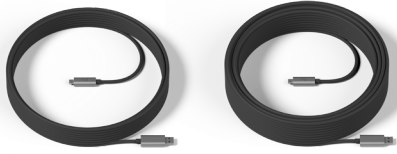

การติดตั้งสำหรับพื้นที่ขนาดใหญ่เพิ่ม Rally Mic Pod Hub เข้าไปเพื่อการเดินสายได้สะดวก

ส่วนประกอบเด่น

สาย USB แบบทนทานจาก Logitech

สาย SuperSpeed USB 10 Gbps

แถม 10 ม.

25 ม. เป็นตัวเลือก

ตัวควบคุมการสัมผัสของ Tap จาก Logitech เชื่อมต่อกับ Chromebox ห้องประชุมผ่านทางสาย USB แบบทนทานจาก Logitech และสายเคเบิลชนิดไม่ลามไฟที่มีความยาวถึง 10 เมตร (32.8 ฟุต) แม้ในห้องขนาดใหญ่ขึ้น คุณก็สามารถจัดตำแหน่ง Tap เพื่อการทำงานที่สะดวกสบาย ในขณะที่ช้อน Chromebox ไว้ในช่องเก็บหรือหลังจอแสดงผล

เสริมด้วยอารามิดเพื่อการเชื่อมต่อที่แข็งแกร่งระหว่าง Tap และ Chromebox

ไม่ลามไฟและผ่านการรับรอง ECA เพื่อการเดินสายกับผนัง เทนือเพดาน และท่อร้อยสายไฟ

ตัวเลือกสาย 25 เมตรสำหรับห้องขนาดใหญ่และการใช้งานในระยะยาว

ส่วนติดตั้ง Chromebox

ฐานติดตั้งพร้อมการจัดระเบียบสายในตัว

เข้ากันได้กับ Chromebox และพีซี SFF ที่มีรูปแบบ VESA 100mm

สายเคเบิลในตัวช่วยให้การเชื่อมต่อแน่นหนา

ยึดคอมพิวเตอร์หรือสายเคเบิลกับผนังหรือได้โต๊ะ