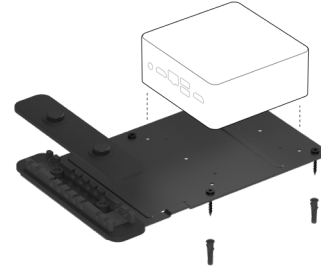

การติดตั้งสำหรับพื้นที่ขนาดใหญ่เพิ่ม Rally Mic Pod Hub เข้าไปเพื่อการเดินสายได้สะดวก

ส่วนประกอบเด่น

สาย USB แบบทนทานจาก Logitech

สาย SuperSpeed USB 10 Gbps

แถม 10 ม.

25 ม. เป็นตัวเลือก

ตัวควบคุมการสัมผัสของ Tap จาก Logitech เชื่อมต่อกับ Chromebox ห้องประชุมผ่านทางสาย USB แบบทนทานจาก Logitech และสายเคเบิลชนิดไม่ลามไฟที่มีความยาวถึง 10 เมตร (32.8 ฟุต) แม้ในห้องขนาดใหญ่ขึ้น คุณก็สามารถจัดตำแหน่ง Tap เพื่อการทำงานที่สะดวกสบาย ในขณะที่ช้อน Chromebox ไว้ในช่องเก็บหรือหลังจอแสดงผล

เสริมด้วยอารามิดเพื่อการเชื่อมต่อที่แข็งแกร่งระหว่าง Tap และ Chromebox

ไม่ลามไฟและผ่านการรับรอง ECA เพื่อการเดินสายกับผนัง เทนือเพดาน และท่อร้อยสายไฟ

ตัวเลือกสาย 25 เมตรสำหรับห้องขนาดใหญ่และการใช้งานในระยะยาว

ส่วนติดตั้ง Chromebox

ฐานติดตั้งพร้อมการจัดระเบียบสายในตัว

เข้ากันได้กับ Chromebox และพีซี SFF ที่มีรูปแบบ VESA 100mm

สายเคเบิลในตัวช่วยให้การเชื่อมต่อแน่นหนา

ยึดคอมพิวเตอร์หรือสายเคเบิลกับผนังหรือได้โต๊ะ