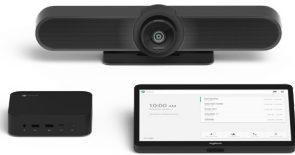

โซลูชัน Room จาก Logitech สำหรับ Google Meet มีทุกสิ่งที่คุณต้องการในการสร้างห้องประชุมที่มีจอแสดงผลหนึ่งหรือสองจอ พร้อมใช้งานสำหรับการติดตั้งในพื้นที่ขนาดเล็ก กลาง และใหญ่ Logitech Room โดยโซลูชัน Room จาก Logitech สำหรับ Google Meet มาพร้อมกับ Chromebox ที่ผ่านการรับรองจาก Google ซึ่งกำหนดค่าไว้ล่วงหน้าแล้ว กล้องเว็บแคมสำหรับการประชุมจาก Logitech ส่วนติดตั้งกับ Chromebox พร้อมการจัดระเบียบสาย และตัวควบคุมการสัมผัสของ Tap จาก Logitech

ห้องขนาดเล็ก

ออกมาแบบมาเพื่อเน้นการใช้งานในห้องและห้องประชุมขนาดเล็กกว่าปกติ การติดตั้งเพียงเล็กน้อยช่วยลดการเดินสายและใช้พื้นที่ไม่มากด้วย Logitech MeetUp ความมหัศจรรย์ที่อัดแน่นในอุปกรณ์ขนาดเล็กซึ่งติดตั้งได้อย่างเป็นระเบียบบริเวณเหนือหรือใต้จอแสดงผล วาง Logitech Tap บนโต๊ะ หรือเพิ่มส่วนติดตั้งกับผนังเพื่อใช้พื้นที่ให้น้อยกว่าเดิม

ห้องขนาดกลาง

เมื่อห้องมีขนาดใหญ่ขึ้น โต๊ะจะมีขนาดยาวกว่าเดิมและผู้คนนั่งห่างจากกล้องกว่าเดิม จำเป็นเหตุผลที่ว่า การติดตั้งสำหรับพื้นที่ขนาดกลางจึงมาพร้อมกับ Logitech Rally กล้องเว็บแคมสำหรับการประชุมที่จับคู่กับกล้อง Ultra-HD ขั้นสูงพร้อมด้วยระบบเสียงไมโครอาร์ซึ่งขยายขอบเขตการรองรับห้องหลายขนาดและหลากหลายรูปทรง

ส่วนประกอบเด่น

Logitech Tap

ตัวควบคุมการสัมผัสสำหรับการทำงานร่วมกันในสถานที่ทำงาน

หน้าจอสัมผัส 10.1 นิ้วที่ตอบสนองฉับไว ปราศจากพัฒนาเพื่อการงานที่เรียบง่าย การเดินสายและการจัดการสายเคเบิลเชิงพาณิชย์ อินพุต HDMI สำหรับการฉายภาพภายในเครื่อง