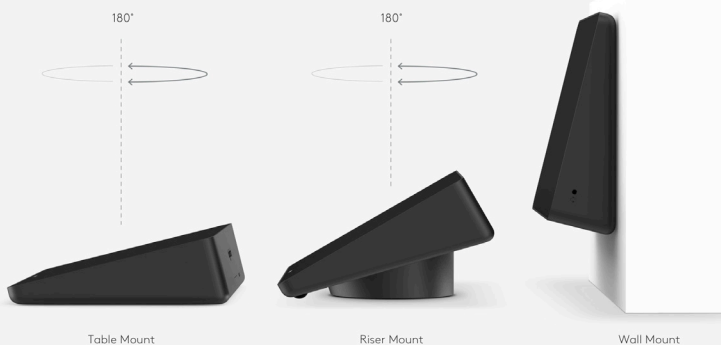

Rally Mounting Kit

แถมมากับการติดตั้งในพื้นที่ขนาดกลางและขนาดใหญ่

จัดตำแหน่ง Rally Camera บนผนังหรือใกล้เพดานอย่างแน่นหนา

ขาแขวนลำโพงรูปทรงบาง ให้ลักษณะ “แขวนลอย”

สายเคเบิลที่แข็งแรงช่วยให้การเชื่อมต่อแน่นหนา

Rally Mic Pod

ไมโครโฟนแบบโมดูลาร์พร้อมด้วย RightSound สำหรับ Logitech Rally

การปรับระดับเสียงพูดอัตโนมัติและตัดเสียงรบกวนเพื่อให้เสียงที่ชัดเจน

การควบคุมการปิดเสียงที่สะดวกพร้อมไฟบอกสถานะ

เชื่อมต่อ Mic Pods ได้สูงสุดเจ็ดตัวสำหรับโต๊ะรูปตัว U และห้องขนาดใหญ่

การติดตั้งสำหรับห้องขนาดใหญ่มี Rally Mic Pod Hub เข้าไปเพื่อ ลดความยุ่งยากในการเดินสายได้โต๊ะ

ส่วนติดตั้งสำหรับ LOGITECH TAP

Table Mount

Riser Mount

Wall Mount

วางตัวควบคุมการสัมผัสของ Tap จาก Logitech บนโต๊ะ หรือเพิ่มส่วนติดตั้งเพื่อการจัดการสายที่ดียิ่งขึ้น และปลอดภัยยิ่งขึ้น โต๊ะและตัวติดตั้งแบบยกสูงที่พอดีกับวงแหวนมาตรฐานและให้การหมุน 180° เพื่อการใช้งานจากทั้งสองฟากของโต๊ะ และส่วนติดตั้งกับผนังทำให้ใช้พื้นที่น้อยกว่าเดิม