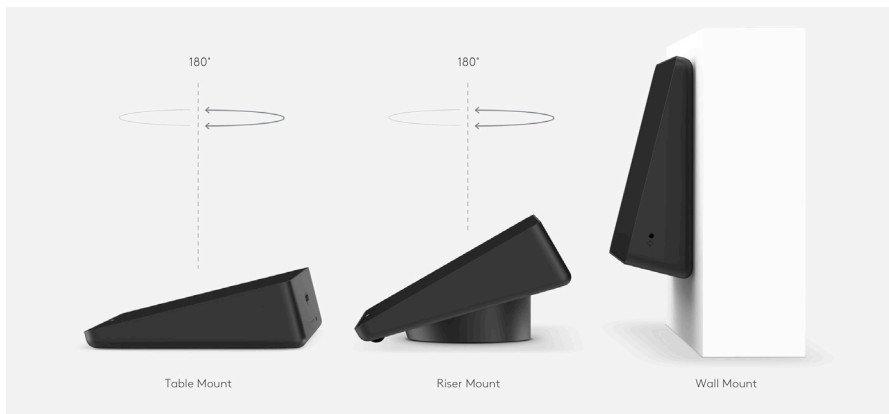

### Bộ công cụ gắn Rally

Bao gồm cấu hình trung bình và lớn

Gắn chắc chắn Camera Rally lên tường hoặc gắn trần nhà

Các giá đỡ loa gọn gàng tạo ra vẻ "nổi"

Thiết bị giữ dây mạnh mẽ giúp giữ cho các mối nối được chặt chẽ

### Pod Mic Rally

Micro theo mô-đun RightSound cho Logitech Rally

Tự động chỉnh mức giọng nói và chặn tiếng ồn, đem lại âm thanh rõ ràng

Điều khiển tắt tiếng và đèn chỉ báo thuận tiện

Kết nối với tối đa 7 Mic Pod cho các bàn hình chữ U và phòng lớn

Cấu hình phòng lớn bao gồm một Hub Mic Pod Rally để đơn giản hóa việc đi dây dưới bàn

## GIÁ GẮN CHO LOGITECH TAP

Đặt bộ điều khiển cảm ứng Logitech Tap trên mặt bàn hoặc thêm giá gắn để tăng thêm tính an toàn, thuận tiện và quản lý dây tốt hơn. Giá gắn trên bàn hoặc nâng cao vừa vặn vào các lỗ cáp tiêu chuẩn và xoay 180° để hoạt động từ cả hai bên bàn. Giá gắn trên tường giúp tiết kiệm không gian trong các phòng nhỏ.