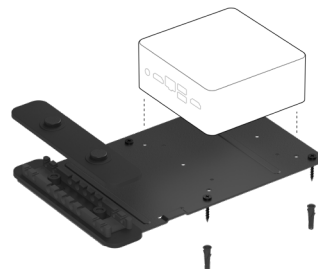

## CÁC BỘ PHẬN NỔI BẬT

### USB mạnh mẽ của Logitech

Dây USB siêu tốc độ 10 Gbps

10 m đi kèm

25 m tùy chọn

Bộ điều khiển cảm ứng Logitech Tap kết nối với Chromebox phòng họp qua dây USB mạnh mẽ của Logitech, loại dây được xếp hạng Plenum cung cấp phạm vi 10 mét (32,8 feet). Ngay cả trong phòng lớn, bạn cũng có thể đặt Tap ở vị trí hoạt động thuận tiện trong khi giấu Chromebox trong tủ hoặc đằng sau màn hình.

Được gia cố bằng sợi nhân tạo cho kết nối bền chặt giữa Tap và Chromebox

Được xếp hạng Plenum và được chứng nhận Eca để đi dây trong tường, ống luồn dây điện và cáp điện

Dây tùy chọn 25 mét có sẵn cho phòng lớn và phạm vi dài

### Giá gắn Chromebox

Giá gắn với thiết bị giữ dây tích hợp

Tương thích với Chromebox và các máy tính SFF khác có kiểu VESA 100 mm

Thiết bị giữ dây tích hợp giúp giữ cho các mối nối được chặt chẽ  
Cố định máy tính và dây vào tường và dưới bàn