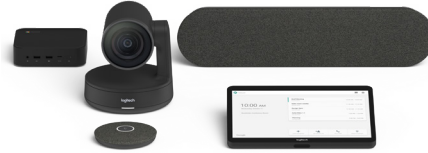

## PHÒNG NHỎ

Được thiết kế cho các phòng tập trung và phòng hội nghị nhỏ, cấu hình nhỏ làm giảm thiểu việc đi dây và tiết kiệm không gian với Logitech MeetUp, một tuyệt tác thu nhỏ gắn kết gọn gàng bên trên hoặc bên dưới màn hình. Đặt Logitech Tap lên bàn hoặc thêm giá gắn tường để tiết kiệm không gian hơn nữa.

## PHÒNG TRUNG BÌNH

Vì các phòng trở nên lớn hơn, bàn dài hơn và mọi người ngồi xa camera hơn. Đó là lý do tại sao cấu hình trung bình bao gồm Logitech Rally, camera hội nghị cao cấp đi kèm với camera ultra-HD tiên tiến với âm thanh theo mô đun được nâng cấp để hỗ trợ hàng loạt kích thước và bố cục phòng.

## PHÒNG LỚN

Cấu hình lớn nâng cấp lên Rally Plus với hai loa cho âm thanh rõ ràng khắp căn phòng. Mic pod kép mở rộng phạm vi cho tới 16 người và hệ thống hỗ trợ tới 7 mic pod cho các phòng chứa tối đa 46 chỗ ngồi.