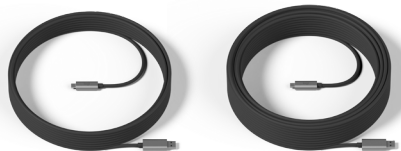

CÁC BỘ PHẬN NỔI BẬT

USB mạnh mẽ của Logitech

Dây USB siêu tốc độ 10 Gbps

10 m đi kèm

25 m tùy chọn

Bộ điều khiển cảm ứng Logitech Tap kết nối với Chromebox phòng họp qua dây USB mạnh mẽ của Logitech, loại dây được xếp hạng Plenum cung cấp phạm vi 10 mét (32,8 feet). Ngay cả trong phòng lớn, bạn cũng có thể đặt Tap ở vị trí hoạt động thuận tiện trong khi giấu Chromebox trong tủ hoặc đằng sau màn hình.

Được gia cố bằng sợi nhân tạo cho kết nối bền chặt giữa Tap và Chromebox

Được xếp hạng Plenum và được chứng nhận Eca để đi dây trong tường, ống luồn dây điện và cáp điện

Dây tùy chọn 25 mét có sẵn cho phòng lớn và phạm vi dài