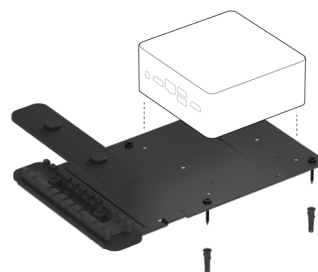

### 羅技強化型 USB 連接線

超高速 USB 10 Gbps 連接線

隨附 10 公尺連接線

可選購 25 公尺連接線

羅技 Tap 觸控控制器透過羅技強化型 USB 連接線連接到會議室 Chromebox，這是阻燃等級連接線，可提供 10 公尺 (32.8 英尺) 的連接距離。即使在更大的會議室中，也可以將 Tap 放在便於操作的位置，並同時將 Chromebox 隱藏在櫃子或顯示器後方。

使用芳綸加固，在 Tap 和 Chromebox 間提供強固耐用的連接。通過夾層評級與 Eca 認證，可在牆壁、走廊、和線管走線。選購的 25 公尺連接線可使用於大型會議室和長距離走線。

### Chromebox 安裝套件

配備有整合連接線固定器的安裝支架

相容於 Chromeboxes 和其他使用 100mm VESA 規範的 SFF PC。內建連接線整理固定器以保持緊密連接，將電腦和連接線固定於牆上和桌下。