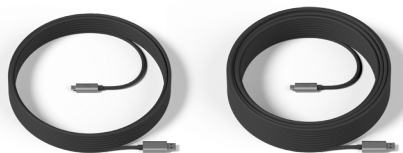

### 羅技強化型 USB 連接線

超高速 USB 10 Gbps 連接線

隨附 10 公尺連接線

可選購 25 公尺連接線

羅技 Tap 觸控控制器透過羅技強化型 USB 連接線連接到會議室 Chromebox，這是阻燃等級連接線，可提供 10 公尺 (32.8 英尺) 的連接距離。即使在更大的會議室中，也可以將 Tap 放在便於操作的位置，並同時將 Chromebox 隱藏在櫃子或顯示器後方。

使用芳綸加固，在 Tap 和 Chromebox 間提供強固耐用的連接。通過夾層評級與 Eca 認證，可在牆壁、走廊、和線管走線。選購的 25 公尺連接線可使用於大型會議室和長距離走線。