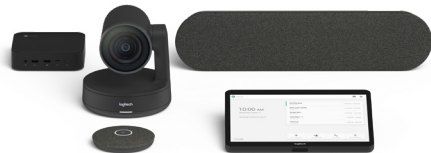

### 小型會議室

針對專題房間和小型會議室設計的小型組態，使用羅技 MeetUp 這個可安裝在顯示器上方或下方的小巧視訊會議攝影機，減少佈線並節省空間。將羅技 Tap 放置在桌面上，或是加上壁掛安裝套件便能節省更多空間。

### 中型會議室

隨著會議室變得更大，會議桌也變得更長，人們坐的位置也離攝影機更遠。這是為何中型會議室組態配備羅技 Rally 這款優質會議室攝影機的原因，其配備有先進的 Ultra-HD 攝影機以及模組化音訊，可彈性支援廣泛範圍的房間大小和配置。

### 大型會議室

大型會議室組態升級為使用 Rally Plus，配備兩個可在整個會議室提供清晰音訊的音箱。雙麥克風將涵蓋範圍擴展到最多 16 人，且系統支援最多 7 個麥克風，以使用於多達 46 個座位的會議室。