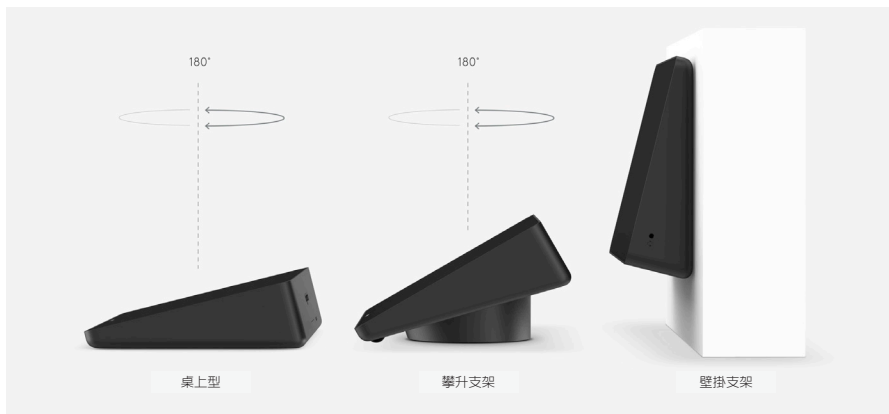

羅技 TAP 安裝套件

將羅技 Tap 觸控控制器放在桌上，或加上安裝套件以獲得更好的穩固、便利和纜線整理。這些桌面和攀升安裝套件可搭配標準環孔使用，並可旋轉 180° 以便從會議桌兩側操作。在較小的會議室中可使用壁掛安裝套件以節省空間。