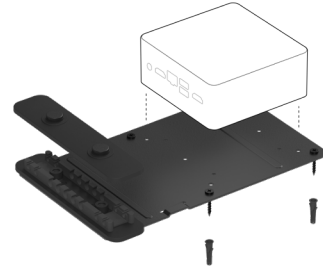

สาย SuperSpeed USB 10 Gbps

แถม 10 ม.

25 ม. เป็นตัวเลือก

ตัวควบคุมการสัมผัสของ Tap จาก Logitech เชื่อมต่อกับพีซีห้องประชุมผ่านทางสาย USB แบบทนทานจาก Logitech และสายเคเบิลชนิดไม่ลามไฟที่มีความยาวถึง 10 เมตร (32.8 ฟุต) แม้ในห้องขนาดใหญ่ขึ้น คุณก็สามารถจัดตำแหน่ง Tap เพื่อการทำงานที่สะดวกสบาย ในขณะที่ซ่อนพีซีไว้ในช่องเก็บหรือหลังจอแสดงผล

เสริมด้วยอารามิตเพื่อการเชื่อมต่อที่แข็งแกร่งระหว่าง Tap และพีซี

ไม่ลามไฟและผ่านการรับรอง ECA เพื่อการเดินสายกับผนัง เหนือเพดาน และท่อร้อยสายไฟ

มีสายเคเบิล 25 เมตรด้วยเช่นกัน

ส่วนติดตั้งกับพีซี

ฐานติดตั้งพร้อมการจัดระเบียบสายในตัว