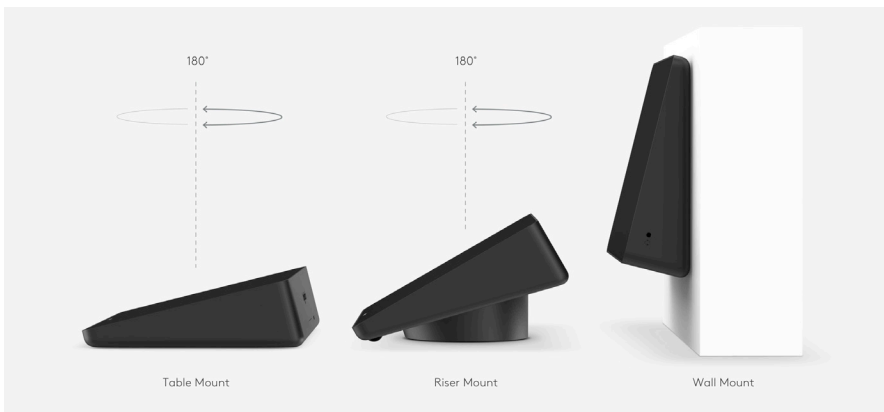

Rally Mic Pod

ไมโครโฟนแบบโมดูลาร์พร้อมด้วย RightSound™ สำหรับ Logitech Rally

การปรับระดับเสียงพูดอัตโนมัติและตัดเสียงรบกวนเพื่อให้เสียงที่ชัดเจน

การควบคุมการปิดเสียงที่สะดวกพร้อมไฟบอกสถานะ

เชื่อมต่อ Mic Pods ได้สูงสุดเจ็ดตัวสำหรับโต๊ะรูปตัว U และห้องขนาดใหญ่

การติดตั้งสำหรับห้องขนาดใหญ่มี Rally Mic Pod Hub เข้าไปเพื่อลดความยุ่งยากในการเดินสายได้โต๊ะ

ส่วนติดตั้งสำหรับ LOGITECH TAP

วางตัวควบคุมการสัมผัสของ Tap จาก Logitech บนโต๊ะ หรือเพิ่มส่วนติดตั้งเพื่อการจัดการสายที่ดียิ่งขึ้น และปลอดภัยยิ่งขึ้น โต๊ะและตัวติดตั้งแบบยกสูงที่พอดีกับวงแหวนมาตรฐานและให้การหมุน 180° เพื่อการใช้งานจากทั้งสองฟากของโต๊ะ และส่วนติดตั้งกับผนังทำให้ใช้พื้นที่น้อยกว่าเดิม