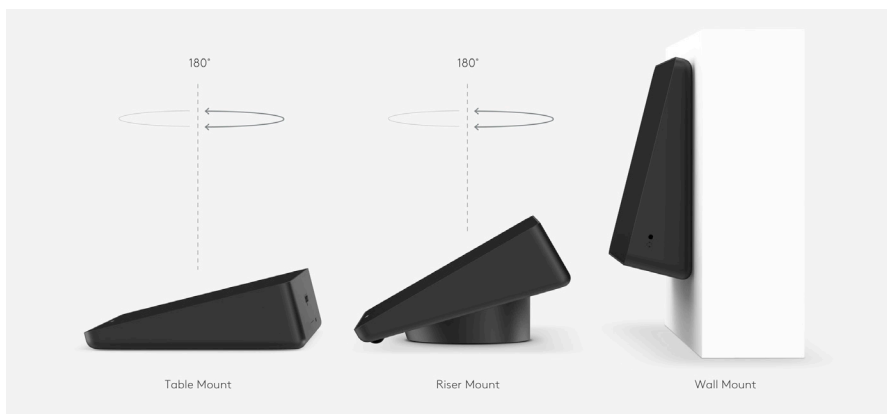

Dịch vụ chỉ có bằng tiếng Anh

Pod Mic Rally

Micrô theo mô-đun với RightSound™ cho Logitech Rally

Tự động chỉnh mức giọng nói và chặn tiếng ồn, đem lại âm thanh rõ ràng

Điều khiển tắt tiếng và đèn chỉ báo thuận tiện

Kết nối với tối đa 7 Mic Pod cho các bàn hình chữ U và phòng lớn
Cấu hình phòng lớn bao gồm một Hub Mic Pod Rally để đơn giản hóa việc đi dây dưới bàn

GIÁ GẮN CHO LOGITECH TAP

Đặt bộ điều khiển cảm ứng Logitech Tap trên mặt bàn hoặc thêm giá gắn để tăng thêm tính an toàn, thuận tiện và quản lý dây tốt hơn. Giá gắn trên bàn hoặc nâng cao vừa vặn vào các lỗ cáp tiêu chuẩn và xoay 180° để hoạt động từ cả hai bên bàn. Giá gắn trên tường giúp tiết kiệm không gian trong các phòng nhỏ.