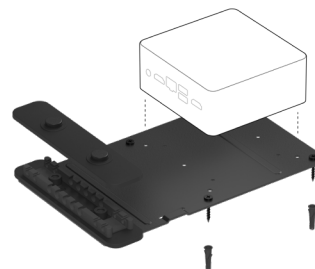

Cấu hình lớn thêm một Hub Mic Pod Rally để đi dây dưới bàn

CÁC BỘ PHẬN NỔI BẬT

USB mạnh mẽ của Logitech

Dây USB siêu tốc độ 10 Gbps

10 m đi kèm

25 m tùy chọn

Bộ điều khiển cảm ứng Logitech Tap kết nối với máy tính phòng họp qua dây USB mạnh mẽ của Logitech, loại dây được xếp hạng Plenum cung cấp phạm vi 10 mét (32,8 feet). Ngay cả trong phòng lớn, bạn cũng có thể đặt Tap ở vị trí hoạt động thuận tiện trong khi giấu máy tính trong tủ hoặc đằng sau màn hình.

Được gia cố bằng sợi nhân tạo cho mối nối bền chặt giữa Tap và máy tính

Được xếp hạng Plenum và được chứng nhận Eca để đi dây trong tường, ống luồn dây điện và cáp điện

Dây 25 mét cũng có sẵn

Giá gắn máy tính

Giá gắn với thiết bị giữ dây tích hợp

Tương thích với Intel® NUC và các máy tính SFF khác có kiểu VESA 100 mm

Thiết bị giữ dây tích hợp giúp giữ cho các mối nối được chặt chẽ Cố định máy tính và dây vào tường và dưới bàn