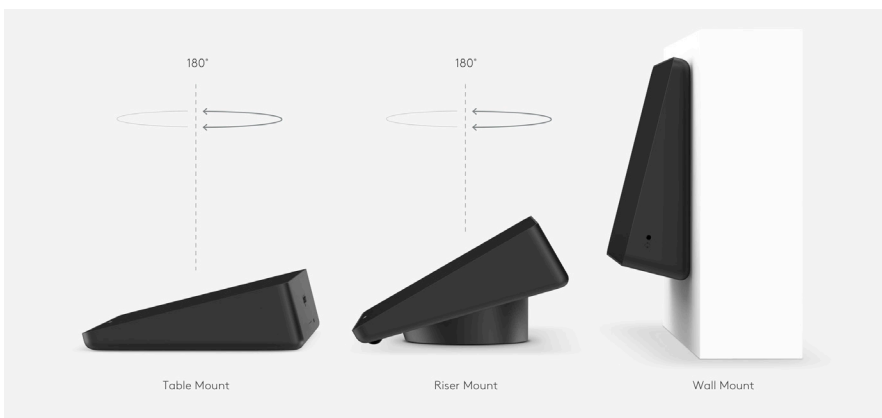

Rallyマウントキット

中〜大規模の構成に含まれます

壁の上または天井の近くにRallyカメラをしっかりと設置します
薄型スピーカーブラケットは「浮いている」外観を提供します
堅牢なケーブル保持ブラケットが接続をしっかりと維持

Rallyマイクポッド

RightSound™を採用したモジュール式マイク (Logicoool Rally用)

音声を自動的に平滑化し、ノイズを抑えて、クリアなオーディオを実現

便利なミュートコントロールとインジケータライト

U型テーブルや大会議室向けに、最大7台のマイクポッドを接続
大会議室構成にはRallyマイクポッドハブが含まれ、テーブル下配線を簡素化します

LOGICOOL TAPの取り付け

Logicoool Tapタッチコントローラを卓上に配置、または別売りのマウントを追加して、安全性、利便性およびケーブル管理を強化。テーブルマウントとライザーマウントは標準のグロメット穴に適合し、180°回転してテーブルの両側からの操作を可能にします。ウォールマウントは壁取り付けにより小会議室のスペースを節約できます。

技術仕様

	小会議室	中会議室	大会議室
			
会議カメラ	Logicool MeetUp	Logicool Rally (スピーカーx1、マイクボッドx1)	Logicool Rally Plus (スピーカーx2、マイクボッドx2)
Logicool Tapタッチコントローラ	✓	✓	✓
ロジクール ストロングUSB 10m	✓	✓	✓
パソコンマウント	✓	✓	✓
Zoom認定 Mini PC	✓	✓	✓
Windows 10 IOT Enterprise	✓	✓	✓
Rallyマウントキット	-	✓	✓
Rallyマイクボッドハブ	-	-	✓
オプションアクセサリ	Tapテーブルマウント Tap Riserマウント Tapウォールマウント ロジクール ストロングUSB 25m 拡張マイク (MeetUp用) MeetUp用TVマウント	Tapテーブルマウント Tap Riserマウント Tapウォールマウント ロジクール ストロングUSB 25m Rallyマイクボッド (最大合計7台) Rallyスピーカー (最大合計2台) Rallyマイクボッドハブ	Tapテーブルマウント Tap Riserマウント Tapウォールマウント ロジクール ストロングUSB 25m Rallyマイクボッド (最大合計7台) Rallyマイクボッドハブ
サポートリソース	クイックスタートガイド (印刷版) オンライン構成ウィザード ロジクールサポートサービス	クイックスタートガイド (印刷版) オンライン構成ウィザード ロジクールサポートサービス	クイックスタートガイド (印刷版) オンライン構成ウィザード ロジクールサポートサービス
保証	2年間無償保証	2年間無償保証	2年間無償保証