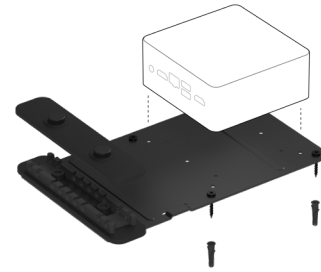

前面に取り付けるスピーカーと卓上マイクポッドにより、自然な指向性オーディオを実現

上質のコンポーネントとおしゃれなインダストリアルデザイン

Logicool Rally Plus

プレミアムUltra-HDカンファレンスカムシステム（大会議室用）

2個のスピーカーと2個のマイクポッドで、オーディオ範囲を拡大

さらに別売りマイクポッド（最大合計7台）で、最高46名の大会議室に対応

大規模な構成では、テーブル下の配線用にRallyマイクポッドハブを追加

主なコンポーネント

ロジクール ストロングUSB

SuperSpeed USB 10 Gbpsケーブル

10m (同梱)

25m (オプション)

Logicoool Tapタッチコントローラは、10メートルの動作範囲を提供するプレミアム定格ケーブル、ロジクール ストロングUSB経由で会議室のパソコンに接続します。このため、キャビネットまたはディスプレイの後ろにパソコンを隠しながら、簡単に届く場所にTapを配置することができます。

アラミド強化により、Tapとパソコン間の丈夫な接続を実現
プレミアム定格とEco認定により、壁、配線管、および導管への配線が可能

25メートルのケーブルも利用可能です

パソコンマウント

ケーブル保持が統合された取り付けブラケット

100mm VESAパターンにより、Intel® NUCおよびその他のSFFパソコンに対応

統合されたケーブル保持が接続をしっかりと維持
パソコンとケーブルを壁やテーブルの下に固定

Rallyマウントキット

中〜大規模の構成に含まれます

壁の上または天井の近くにRallyカメラをしっかりと設置します
薄型スピーカーブラケットは「浮いている」外観を提供します
堅牢なケーブル保持ブラケットが接続をしっかりと維持

Rallyマイクポッド

RightSound™を採用したモジュール式マイク (Logicoool Rally用)

音声を自動的に平滑化し、ノイズを抑えて、クリアなオーディオを実現

便利なミュートコントロールとインジケータライト