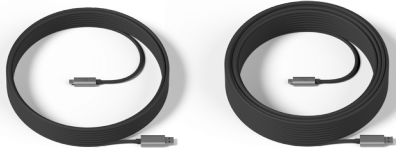

Logicool MeetUp

広視野角カメラ、マイク、スピーカーが搭載された一体型カンファレンスカメラ

カメラの近くにいる人を含めて全員が表示されます

自動フレーミングを実行するRightSenseテクノロジー

コンパクトな設計により、ケーブル配線や乱雑さを軽減

Logicool Rally

プレミアムUltra-HDカンファレンスカムシステム（中会議室用）

自動フレーミングを実行するRightSenseテクノロジー

前面に取り付けるスピーカーと卓上マイクポッドにより、自然な指向性オーディオを実現

上質のコンポーネントとおしゃれなインダストリアルデザイン

Logicool Rally Plus

プレミアムUltra-HDカンファレンスカムシステム（大会議室用）

2個のスピーカーと2個のマイクポッドで、オーディオ範囲を拡大

さらに別売りマイクポッド（最大合計7台）で、最高46名の大会議室に対応

大規模な構成では、テーブル下の配線用にRallyマイクポッドハブを追加

主なコンポーネント

ロジクール ストロングUSB

SuperSpeed USB 10 Gbpsケーブル

10m (同梱)

25m (オプション)

Logicoool Tapタッチコントローラは、10メートルの動作範囲を提供するプレミアム定格ケーブル、ロジクール ストロングUSB経由で会議室のパソコンに接続します。このため、キャビネットまたはディスプレイの後ろにパソコンを隠しながら、簡単に届く場所にTapを配置することができます。

アラミド強化により、Tapとパソコン間の丈夫な接続を実現
プレミアム定格とEco認定により、壁、配線管、および導管への配線が可能

25メートルのケーブルも利用可能です

パソコンマウント

ケーブル保持が統合された取り付けブラケット

100mm VESAパターンにより、Intel® NUCおよびその他のSFFパソコンに対応

統合されたケーブル保持が接続をしっかりと維持
パソコンとケーブルを壁やテーブルの下に固定