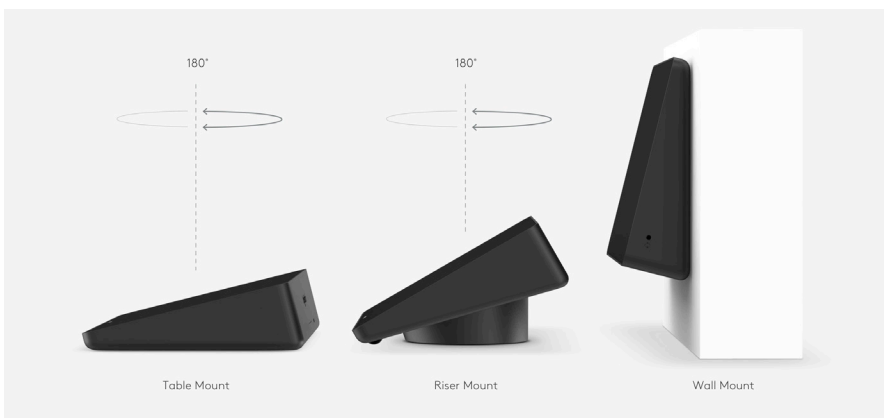

10m 포함

25m 선택 사양

로지텍 Tap 터치 컨트롤러가 10미터(32.8피트) 케이블인 로지텍 Strong USB를 통해 회의실 PC에 연결됩니다. 따라서 PC를 캐비닛 또는 디스플레이 뒤에 숨기면서 Tap을 쉽게 연결할 수 있습니다.

Tap과 PC의 내구성 있는 연결을 위한 아라미드 강화 벽, 전선로 및 도관에서의 사용을 위한 플리넨 정격 및 Eca 인증 25미터 케이블도 사용 가능합니다.

PC 마운트

케이블 고정 장치가 내장된 마운트 브래킷

100mm VESA 패턴의 Intel® NUC 및 기타 SFF PC와 호환 가능
내장형 케이블 고정으로 안정적인 연결
컴퓨터 및 케이블을 벽과 테이블 아래에 고정

Rally 마운트 키트

중형 및 대형 구성에 포함

Rally 카메라를 벽면이나 천장 근처에 안정적으로 배치
로우프로파일 스피커 브래킷이 "공중에 떠 있는" 느낌 연출
견고한 케이블 고정 브래킷으로 안정적인 연결 유지

Rally 마이크 포트

로지텍 Rally용 RightSound™ 탑재 모듈식 마이크

음성 레벨을 자동으로 조절하고 소음을 억제해 선명한 오디오 제공
편리한 음소거 컨트롤과 표시등
U자형 테이블과 대형 회의실을 위한 최대 7개의 마이크 포트 연결
대형 회의실 구성에는 테이블 아래 케이블 라우팅을 단순화하기 위한 Rally 마이크 포트 허브 포함

로지텍 TAP용 마운트

로지텍 Tap 터치 컨트롤러를 테이블 위에 놓거나 마운트를 추가하여 보안, 편리성 및 케이블 관리를 개선합니다. 테이블 및 라이저 마운트는 표준 그로밋 구멍에 장착되고 테이블 양쪽에서 작동할 수 있도록 180° 회전합니다. 벽면 마운트는 소형 회의실에서 공간을 절약합니다.

기술 사양

	소형 회의실	중형 회의실	대형 회의실
			
ConferenceCam	로지텍 MeetUp	로지텍 Rally (스피커 1개, 마이크 포트 1개)	로지텍 Rally Plus (스피커 2개, 마이크 포트 2개)
로지텍 Tap 터치 컨트롤러	✓	✓	✓
로지텍 Strong USB 10m	✓	✓	✓
PC 마운트	✓	✓	✓
Zoom 승인 미니 PC	✓	✓	✓
Windows 10 IOT Enterprise	✓	✓	✓
Rally 마운트 키트	-	✓	✓
Rally 마이크 포트 허브	-	-	✓
옵션 액세서리	Tap 테이블 마운트 Tap 라이저 마운트 Tap 벽면 마운트 로지텍 Strong USB 25m MeetUp용 확장 마이크 MeetUp용 TV 마운트	Tap 테이블 마운트 Tap 라이저 마운트 Tap 벽면 마운트 로지텍 Strong USB 25m Rally 마이크 포트(최대 7개) Rally 스피커(최대 2개) Rally 마이크 포트 허브	Tap 테이블 마운트 Tap 라이저 마운트 Tap 벽면 마운트 로지텍 Strong USB 25m Rally 마이크 포트(최대 7개) Rally 마이크 포트 허브
지원 리소스	인쇄된 설치 설명서 온라인 구성 마법사 로지텍 지원 서비스	인쇄된 설치 설명서 온라인 구성 마법사 로지텍 지원 서비스	인쇄된 설치 설명서 온라인 구성 마법사 로지텍 지원 서비스
보증	2년 제한 하드웨어 보증	2년 제한 하드웨어 보증	2년 제한 하드웨어 보증