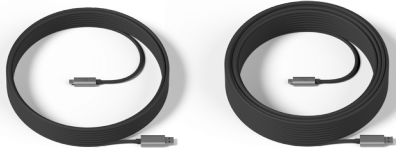

로지텍 MeetUp

광범위한 시야각 및 내장 오디오를 갖춘 올인원 ConferenceCam

카메라 가까이 있는 사람을 포함하여 모든 사람이 선명하게 보임
오토 프레임 기능 탑재 RightSense 기술
컴팩트 디자인으로 간편한 배선과 정리

로지텍 Rally

중형 회의실용 프리미엄 UHD ConferenceCam 시스템

오토 프레임 기능 탑재 RightSense 기술
자연스러운 지향성 오디오를 위한 전면 장착 스피커 및 테이블탑 마이크 포드
고급 부품과 날렵한 산업 디자인

로지텍 Rally Plus

대형 회의실용 프리미엄 UHD ConferenceCam 시스템

커버리지 확장을 위해 두 번째 스피커 및 두 번째 마이크 포드 추가
최대 46좌석을 위한 추가 마이크 포드(최대 7개) 확장
대형 구성으로 테이블 아래 케이블 라우팅을 위한 Rally 마이크 포드 허브 추가

주요 구성품

로지텍 Strong USB

초고속 USB 10Gbps 케이블

10m 포함

25m 선택 사양

로지텍 Tap 터치 컨트롤러가 10미터(32.8피트) 케이블인 로지텍 Strong USB를 통해 회의실 PC에 연결됩니다. 따라서 PC를 캐비닛 또는 디스플레이 뒤에 숨기면서 Tap을 쉽게 연결할 수 있습니다.

Tap과 PC의 내구성 있는 연결을 위한 아라미드 강화 벽, 전선로 및 도관에서의 사용을 위한 플리넨 정격 및 Eca 인증 25미터 케이블도 사용 가능합니다.

PC 마운트

케이블 고정 장치가 내장된 마운트 브래킷

100mm VESA 패턴의 Intel® NUC 및 기타 SFF PC와 호환 가능
내장형 케이블 고정으로 안정적인 연결
컴퓨터 및 케이블을 벽과 테이블 아래에 고정

Rally 마운트 키트

중형 및 대형 구성에 포함

Rally 카메라를 벽면이나 천장 근처에 안정적으로 배치
로우프로파일 스피커 브래킷이 "공중에 떠 있는" 느낌 연출
견고한 케이블 고정 브래킷으로 안정적인 연결 유지