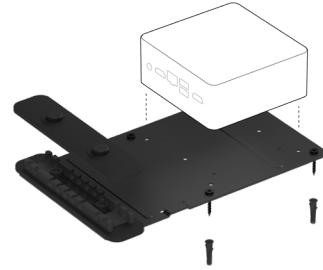

로지텍 Rally Plus

대형 회의실용 프리미엄 UHD ConferenceCam 시스템

커버리지 확장을 위해 두 번째 스피커 및 두 번째 마이크 포드 추가
최대 46좌석을 위한 추가 마이크 포드(최대 7개) 확장
대형 구성으로 테이블 아래 케이블 라우팅을 위한 Rally 마이크 포드 허브 추가

주요 구성품

로지텍 Strong USB

초고속 USB 10Gbps 케이블

10m 포함

25m 선택 사양

로지텍 Tap 터치 컨트롤러가 10미터(32.8피트) 케이블인 로지텍 Strong USB를 통해 회의실 PC에 연결됩니다. 따라서 PC를 캐비닛 또는 디스플레이 뒤에 숨기면서 Tap을 쉽게 연결할 수 있습니다.

Tap과 PC의 내구성 있는 연결을 위한 아라미드 강화 벽, 전선로 및 도관에서의 사용을 위한 플리넨 정격 및 Eca 인증 25미터 케이블도 사용 가능합니다.

PC 마운트

케이블 고정 장치가 내장된 마운트 브래킷

100mm VESA 패턴의 Intel® NUC 및 기타 SFF PC와 호환 가능
내장형 케이블 고정으로 안정적인 연결
컴퓨터 및 케이블을 벽과 테이블 아래에 고정

Rally 마운트 키트

중형 및 대형 구성에 포함

Rally 카메라를 벽면이나 천장 근처에 안정적으로 배치
로우프로파일 스피커 브래킷이 "공중에 떠 있는" 느낌 연출
견고한 케이블 고정 브래킷으로 안정적인 연결 유지

Rally 마이크 포트

로지텍 Rally용 RightSound™ 탑재 모듈식 마이크

음성 레벨을 자동으로 조절하고 소음을 억제해 선명한 오디오 제공
편리한 음소거 컨트롤과 표시등
U자형 테이블과 대형 회의실을 위한 최대 7개의 마이크 포트 연결
대형 회의실 구성에는 테이블 아래 케이블 라우팅을 단순화하기 위한 Rally 마이크 포트 허브 포함

로지텍 TAP용 마운트