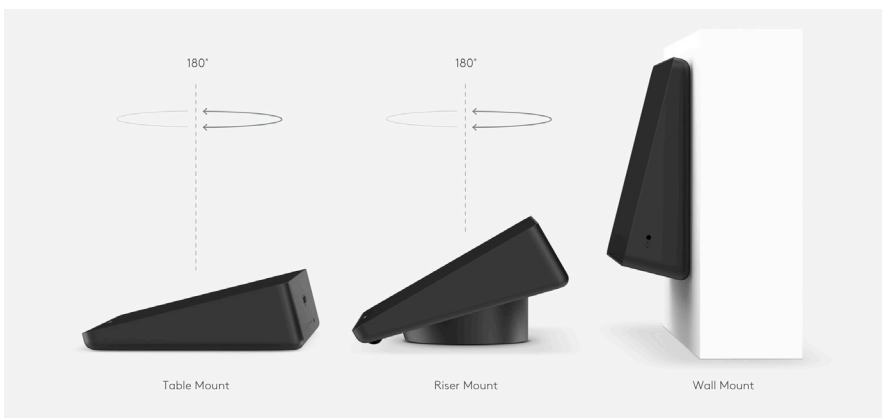

เข้ากันได้กับ Intel® NUC และพีซี SFF ที่มีรูปแบบ VESA 100mm

สายเคเบิลในตัวช่วยให้การเชื่อมต่อแน่นหนา

ยึดคอมพิวเตอร์หรือสายเคเบิลกับผนังหรือโต๊ะได้

Rally Mounting Kit

แถมมากับการติดตั้งในพื้นที่ขนาดกลางและขนาดใหญ่

จัดตำแหน่ง Rally Camera บนผนังหรือใกล้เพดานอย่างแน่นหนา

ขาแขวนลำโพงรูปทรงบาง ให้ลักษณะ “แขวนลอย”

สายเคเบิลที่แข็งแรงช่วยให้การเชื่อมต่อแน่นหนา

Rally Mic Pod

ไมโครโฟนแบบโมดูลาร์พร้อมด้วย RightSound™ สำหรับ Logitech Rally

การปรับระดับเสียงพูดอัตโนมัติและตัดเสียงรบกวนเพื่อให้เสียงที่ชัดเจน

การควบคุมการปิดเสียงที่สะดวกพร้อมไฟบอกสถานะ

เชื่อมต่อ Mic Pods ได้สูงสุดเจ็ดตัวสำหรับโต๊ะรูปตัว U และห้องขนาดใหญ่

การติดตั้งสำหรับห้องขนาดใหญ่มี Rally Mic Pod Hub เข้าไปเพื่อ ลดความยุ่งยากในการเดินสายได้โต๊ะ

ส่วนติดตั้งสำหรับ LOGITECH TAP

วางตัวควบคุมการสัมผัสของ Tap จาก Logitech บนโต๊ะ หรือเพิ่มส่วนติดตั้งเพื่อการจัดการสายที่ดียิ่งขึ้น และปลอดภัยยิ่งขึ้น โต๊ะและตัวติดตั้งแบบยกสูงที่พอดีกับวงแหวนมาตรฐานและให้การหมุน 180° เพื่อการใช้งานจากทั้งสองฟากของโต๊ะ และส่วนติดตั้งกับผนังทำให้ใช้พื้นที่น้อยกว่าเดิม