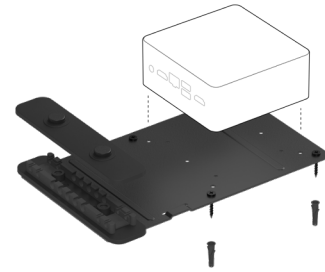

สาย SuperSpeed USB 10 Gbps

แถม 10 ม.

25 ม. เป็นตัวเลือก

ตัวควบคุมการสัมผัสของ Tap จาก Logitech เชื่อมต่อกับพีซีห้องประชุมผ่านทางสาย USB แบบทนทานจาก Logitech และสายเคเบิลชนิดไม่ลามไฟที่มีความยาวถึง 10 เมตร (32.8 ฟุต) คุณจึงสามารถจัดตำแหน่ง Tap เพื่อการเข้าถึงที่สะดวกสบาย ในขณะที่ซ่อนพีซีไว้ในช่องเก็บหรือหลังจอแสดงผล

เสริมด้วยอารามิตเพื่อการเชื่อมต่อที่แข็งแกร่งระหว่าง Tap และพีซี

ไม่ลามไฟและผ่านการรับรอง ECA เพื่อการเดินทางกับผนัง เหนือเพดาน และท่อร้อยสายไฟ

มีสายเคเบิล 25 เมตรด้วยเช่นกัน

ส่วนติดตั้งกับพีซี

ฐานติดตั้งพร้อมการจัดระเบียบสายในตัว

เข้ากันได้กับ Intel® NUC และพีซี SFF ที่มีรูปแบบ VESA 100mm

สายเคเบิลในตัวช่วยให้การเชื่อมต่อแน่นหนา

ยึดคอมพิวเตอร์หรือสายเคเบิลกับผนังหรือโต๊ะได้

Rally Mounting Kit

แถมมากับการติดตั้งในพื้นที่ขนาดกลางและขนาดใหญ่