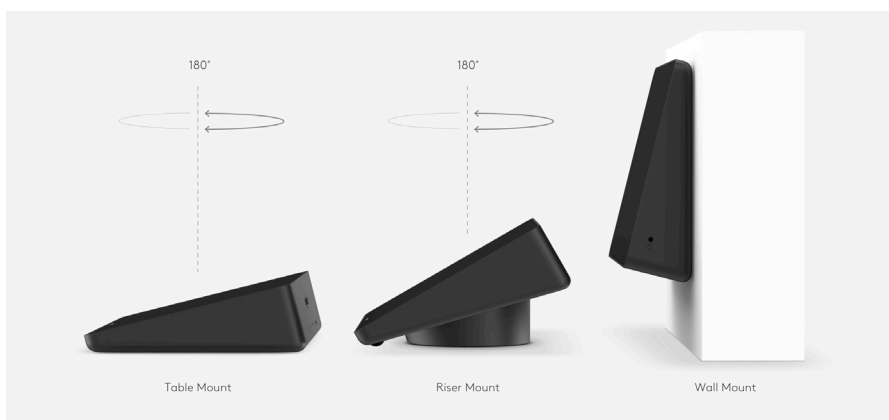

Giá gắn với thiết bị giữ dây tích hợp

Tương thích với Intel® NUC và các máy tính SFF khác có kiểu VESA 100 mm

Thiết bị giữ dây tích hợp giúp giữ cho các mối nối được chặt chẽ

Cố định máy tính và dây vào tường và dưới bàn

Bộ công cụ gắn Rally

Bao gồm cấu hình trung bình và lớn

Gắn chắc chắn Camera Rally lên tường hoặc gắn trần nhà

Các giá đỡ loa gọn gàng tạo ra vẻ "nổi"

Thiết bị giữ dây mạnh mẽ giúp giữ cho các mối nối được chặt chẽ

Pod Mic Rally

Micrô theo mô-đun với RightSound™ cho Logitech Rally

Tự động chỉnh mức giọng nói và chặn tiếng ồn, đem lại âm thanh rõ ràng

Điều khiển tắt tiếng và đèn chỉ báo thuận tiện

Kết nối với tối đa 7 Mic Pod cho các bàn hình chữ U và phòng lớn

Cấu hình phòng lớn bao gồm một Hub Mic Pod Rally để đơn giản hóa việc đi dây dưới bàn

GIÁ GẮN CHO LOGITECH TAP

Đặt bộ điều khiển cảm ứng Logitech Tap trên mặt bàn hoặc thêm giá gắn để tăng thêm tính an toàn, thuận tiện và quản lý dây tốt hơn. Giá gắn trên bàn hoặc nâng cao vừa vặn vào các lỗ cáp tiêu chuẩn và xoay 180° để hoạt động từ cả hai bên bàn. Giá gắn trên tường giúp tiết kiệm không gian trong các phòng nhỏ.