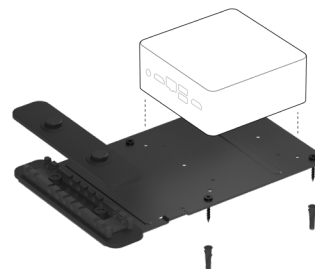

CÁC BỘ PHẬN NỔI BẬT

USB mạnh mẽ của Logitech

Dây USB siêu tốc độ 10 Gbps

10 m đi kèm

25 m tùy chọn

Bộ điều khiển cảm ứng Logitech Tap kết nối với máy tính phòng họp qua dây USB mạnh mẽ của Logitech, loại dây được xếp hạng Plenum cung cấp phạm vi 10 mét (32,8 feet) để bạn có thể đặt Tap ở vị trí dễ tiếp cận trong khi giấu máy tính trong tủ hoặc đằng sau màn hình.

Được gia cố bằng sợi nhân tạo cho mối nối bền chặt giữa Tap và máy tính

Được xếp hạng Plenum và được chứng nhận Eca để đi dây trong tường, ống luồn dây điện và cáp điện

Dây 25 mét cũng có sẵn

Giá gắn máy tính

Giá gắn với thiết bị giữ dây tích hợp

Tương thích với Intel® NUC và các máy tính SFF khác có kiểu VESA 100 mm

Thiết bị giữ dây tích hợp giúp giữ cho các mối nối được chặt chẽ

Cố định máy tính và dây vào tường và dưới bàn