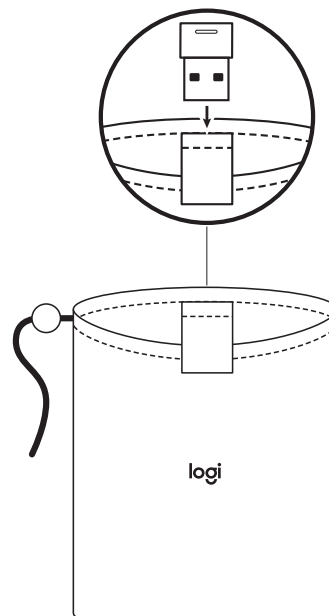

WHAT'S IN THE BOX

Travel bag

STORING THE HEADSET

1. Fold the headset to place it inside the travel bag.

2. Store the receiver and/or adapter inside the pocket.

3. Store the charging cable inside the bag.

4. Close the bag securely by moving the slider.

DIMENSIONS

TRAVEL BAG:

Length x Width: 21 cm x 17.5 cm

www.logitech.com/support/zone-wireless-travel-bag

PRÉSENTATION DU PRODUIT

CONTENU DU COFFRET

Pochette de transport

RANGEMENT DU CASQUE

1. Pliez le casque pour le placer dans la pochette de transport.

2. Rangez le récepteur et/ou l'adaptateur dans la poche.

3. Rangez le câble de charge dans la pochette.

4. Fermez bien la pochette en déplaçant la glissière.

DIMENSIONS

POCHETTE DE TRANSPORT:

Longueur x Largeur: 21 cm x 17,5 cm

www.logitech.com/support/zone-wireless-travel-bag

COMPONENTES DEL PRODUCTO

CONTENIDO DE LA CAJA

Bolsa de viaje

ALMACENAMIENTO DE LOS AUDÍFONOS