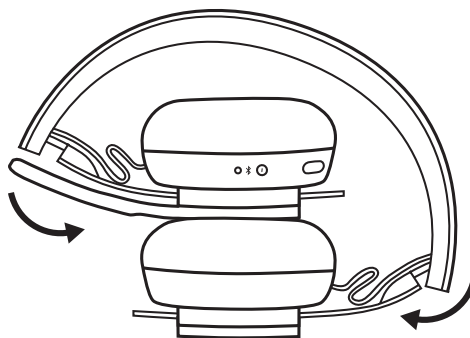

ALMACENAMIENTO DE LOS AUDÍFONOS

1. Pliega los audífonos para colocarlos en la bolsa de viaje.