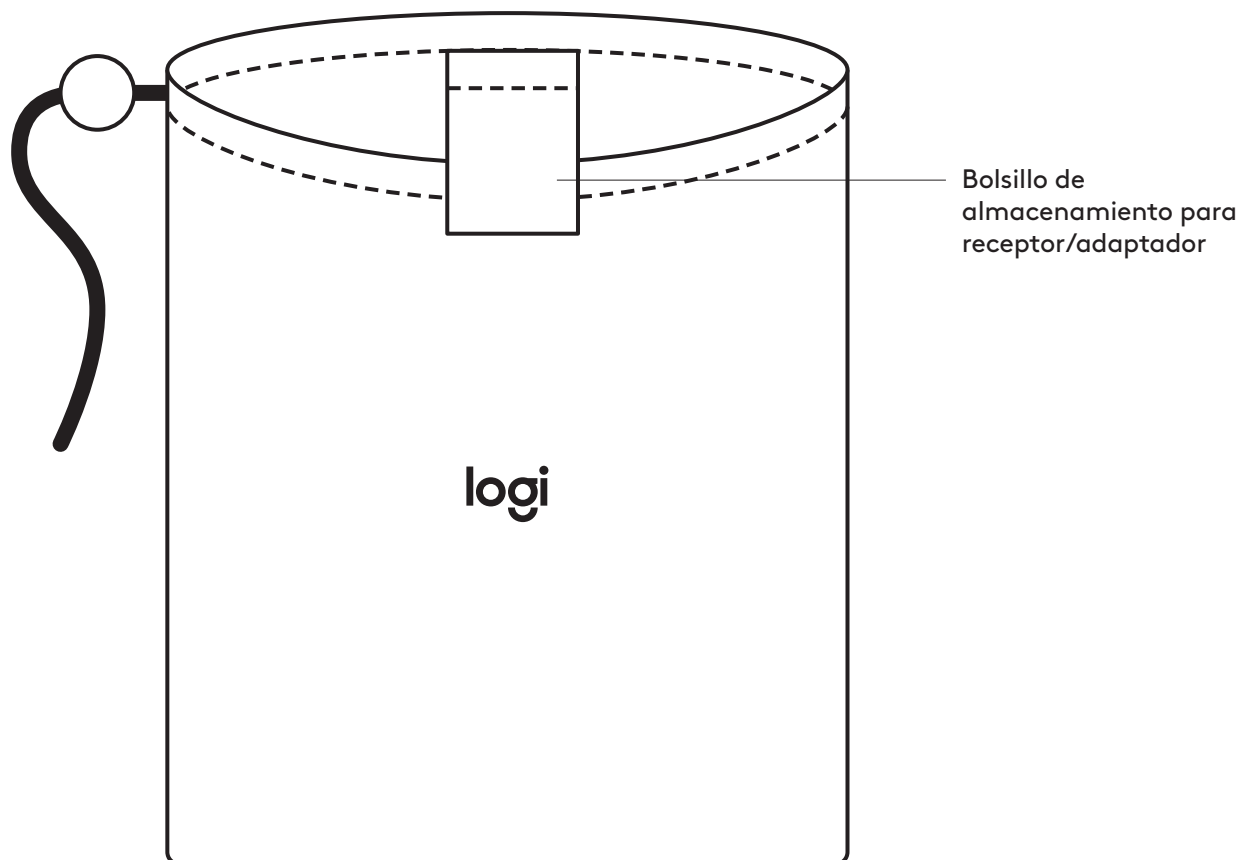

WHAT'S IN THE BOX

Travel bag

STORING THE HEADSET

1. Fold the headset to place it inside the travel bag.

2. Store the receiver and/or adapter inside the pocket.

3. Store the charging cable inside the bag.

4. Close the bag securely by moving the slider.

DIMENSIONS

TRAVEL BAG:

Length x Width: 21 cm x 17.5 cm

www.logitech.com/support/zone-wireless-travel-bag

PRÉSENTATION DU PRODUIT

CONTENU DU COFFRET

Pochette de transport

RANGEMENT DU CASQUE

1. Pliez le casque pour le placer dans la pochette de transport.

2. Rangez le récepteur et/ou l'adaptateur dans la poche.

3. Rangez le câble de charge dans la pochette.

4. Fermez bien la pochette en déplaçant la glissière.

DIMENSIONS

POCHETTE DE TRANSPORT:

Longueur x Largeur: 21 cm x 17,5 cm

www.logitech.com/support/zone-wireless-travel-bag

COMPONENTES DEL PRODUCTO

CONTENIDO DE LA CAJA

Bolsa de viaje

ALMACENAMIENTO DE LOS AUDÍFONOS