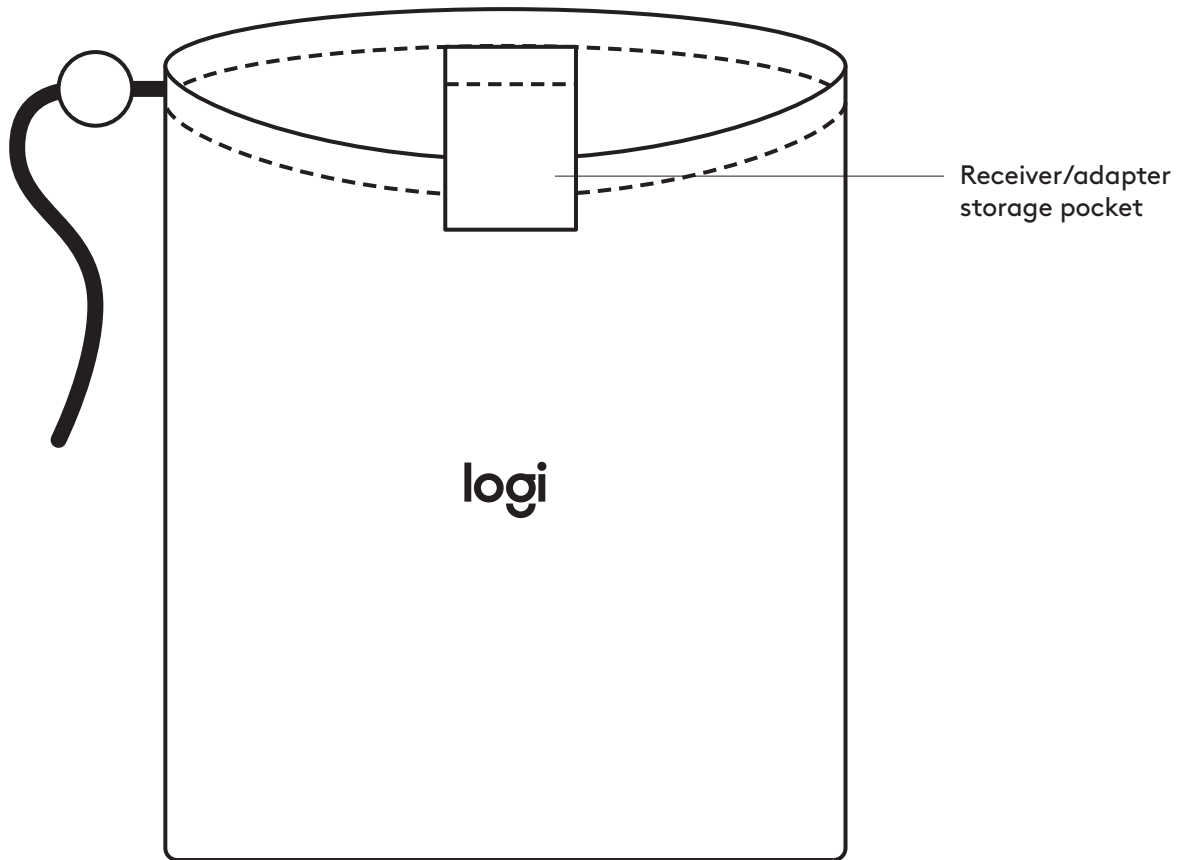

ZONE WIRELESS | PLUS TRAVEL BAG

Complete Setup Guide
Guide d'installation complet

CONTENTS

English3

Français6

Español9

Português 12

KNOW YOUR PRODUCT

WHAT'S IN THE BOX

Travel bag

STORING THE HEADSET

1. Fold the headset to place it inside the travel bag.

2. Store the receiver and/or adapter inside the pocket.

3. Store the charging cable inside the bag.

4. Close the bag securely by moving the slider.

DIMENSIONS

TRAVEL BAG:

Length x Width: 21 cm x 17.5 cm

www.logitech.com/support/zone-wireless-travel-bag

PRÉSENTATION DU PRODUIT

CONTENU DU COFFRET

Pochette de transport

RANGEMENT DU CASQUE

1. Pliez le casque pour le placer dans la pochette de transport.

2. Rangez le récepteur et/ou l'adaptateur dans la poche.

3. Rangez le câble de charge dans la pochette.

4. Fermez bien la pochette en déplaçant la glissière.