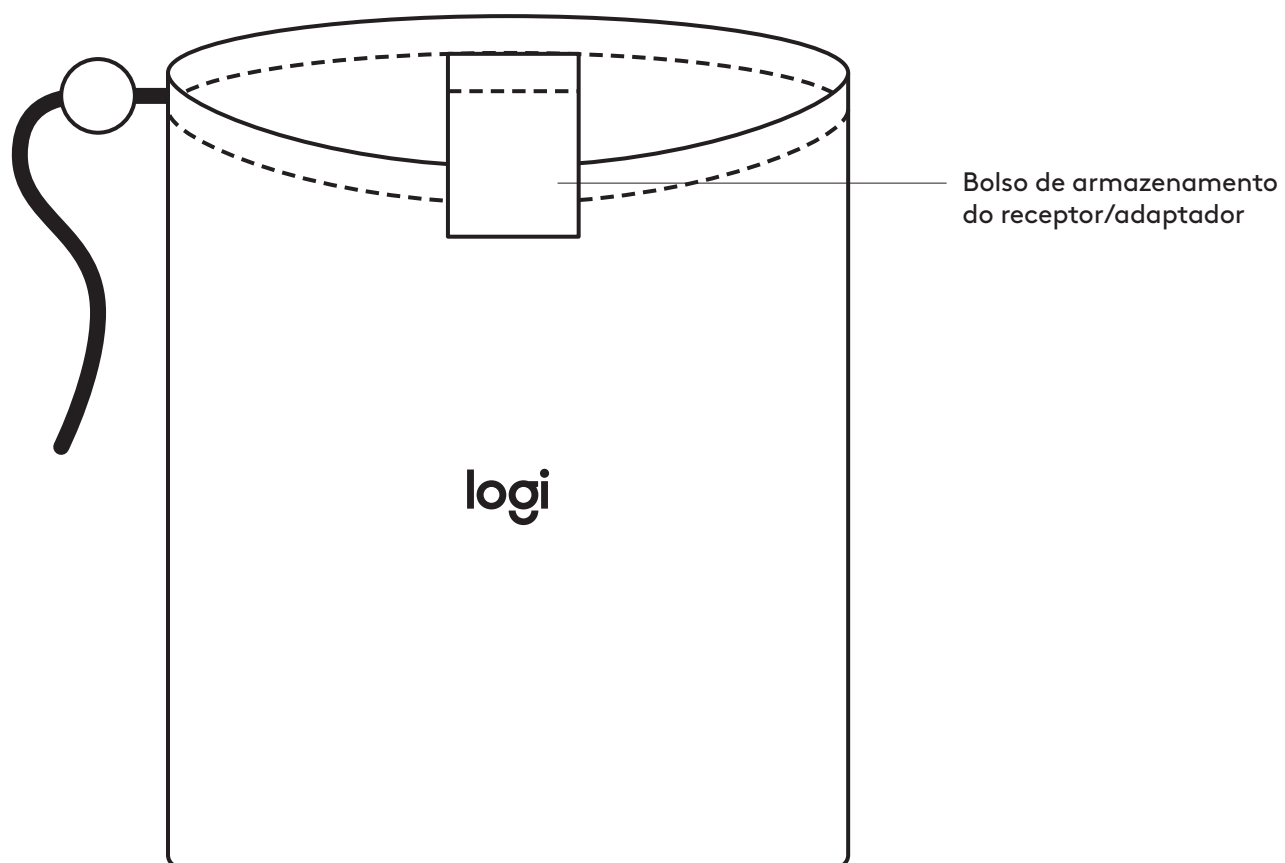

WHAT'S IN THE BOX

Travel bag

STORING THE HEADSET

1. Fold the headset to place it inside the travel bag.

2. Store the receiver and/or adapter inside the pocket.

3. Store the charging cable inside the bag.

4. Close the bag securely by moving the slider.

1. Pliega los audífonos para colocarlos en la bolsa de viaje.

2. Guarda el receptor o el adaptador en el interior del bolsillo.

3. Guarda el cable de carga dentro de la bolsa.

4. Mueve el deslizador para cerrar la bolsa de forma segura.

DIMENSIONES

BOLSA DE VIAJE:

Longitud x Anchura: 21 cm x 17,5 cm

www.logitech.com/support/zone-wireless-travel-bag

CONHECER O PRODUTO

ITENS INCLUÍDOS NA EMBALAGEM

Bolsa para transporte

ARMAZENANDO O HEADSET