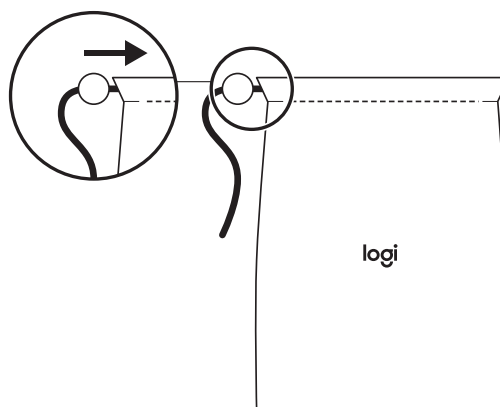

DIMENSIONES

BOLSA DE VIAJE:

Longitud x Anchura: 21 cm x 17,5 cm

www.logitech.com/support/zone-wireless-travel-bag

CONHECER O PRODUTO

ITENS INCLUÍDOS NA EMBALAGEM

Bolsa para transporte

ARMAZENANDO O HEADSET

1. Dobre o headset para colocá-lo dentro da bolsa para transporte.

2. Guarde o receptor e/ou adaptador dentro do bolso.

3. Guarde o cabo de carregamento dentro da bolsa.

4. Feche a bolsa movendo o fecho deslizante.

DIMENSÕES

BOLSA PARA TRANSPORTE:

Comprimento x largura: 21 cm x 17,5 cm

www.logitech.com/support/zone-wireless-travel-bag