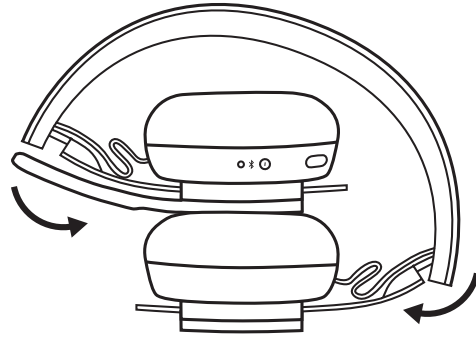

WHAT'S IN THE BOX

Travel bag

STORING THE HEADSET

1. Fold the headset to place it inside the travel bag.

2. Store the receiver and/or adapter inside the pocket.

3. Store the charging cable inside the bag.

4. Close the bag securely by moving the slider.

DIMENSIONS

TRAVEL BAG:

Length x Width: 21 cm x 17.5 cm

www.logitech.com/support/zone-wireless-travel-bag

PRÉSENTATION DU PRODUIT

CONTENU DU COFFRET

Pochette de transport

RANGEMENT DU CASQUE

1. Pliez le casque pour le placer dans la pochette de transport.

2. Rangez le récepteur et/ou l'adaptateur dans la poche.

3. Rangez le câble de charge dans la pochette.

4. Fermez bien la pochette en déplaçant la glissière.

1. Dobre o headset para colocá-lo dentro da bolsa para transporte.

2. Guarde o receptor e/ou adaptador dentro do bolso.

3. Guarde o cabo de carregamento dentro da bolsa.

4. Feche a bolsa movendo o fecho deslizante.