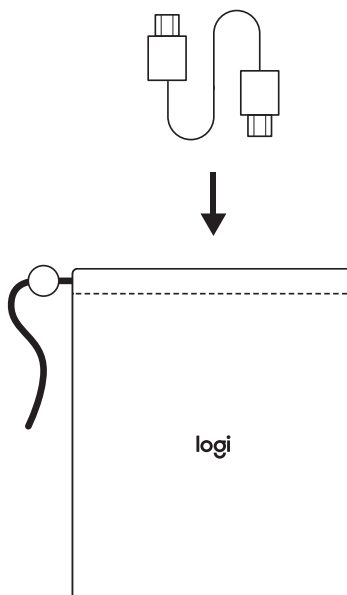

WHAT'S IN THE BOX

Travel bag

STORING THE HEADSET

1. Fold the headset to place it inside the travel bag.

2. Store the receiver and/or adapter inside the pocket.

3. Store the charging cable inside the bag.

4. Close the bag securely by moving the slider.

DIMENSIONS

TRAVEL BAG:

Length x Width: 21 cm x 17.5 cm

www.logitech.com/support/zone-wireless-travel-bag

PRÉSENTATION DU PRODUIT

CONTENU DU COFFRET

Pochette de transport

RANGEMENT DU CASQUE

1. Pliez le casque pour le placer dans la pochette de transport.

2. Rangez le récepteur et/ou l'adaptateur dans la poche.

3. Rangez le câble de charge dans la pochette.

4. Fermez bien la pochette en déplaçant la glissière.

DIMENSIONS

POCHETTE DE TRANSPORT:

Longueur x Largeur: 21 cm x 17,5 cm

www.logitech.com/support/zone-wireless-travel-bag

COMPONENTES DEL PRODUCTO

CONTENIDO DE LA CAJA

Bolsa de viaje

ALMACENAMIENTO DE LOS AUDÍFONOS