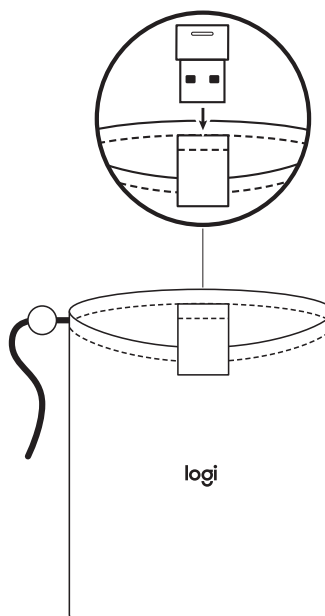

DIMENSIONES

BOLSA DE VIAJE:

Longitud x Anchura: 21 cm x 17,5 cm

www.logitech.com/support/zone-wireless-travel-bag

CONHECER O PRODUTO

ITENS INCLUÍDOS NA EMBALAGEM

Bolsa para transporte

ARMAZENANDO O HEADSET

1. Dobre o headset para colocá-lo dentro da bolsa para transporte.

2. Guarde o receptor e/ou adaptador dentro do bolso.

3. Guarde o cabo de carregamento dentro da bolsa.

4. Feche a bolsa movendo o fecho deslizante.

DIMENSÕES

BOLSA PARA TRANSPORTE:

Comprimento x largura: 21 cm x 17,5 cm

www.logitech.com/support/zone-wireless-travel-bag