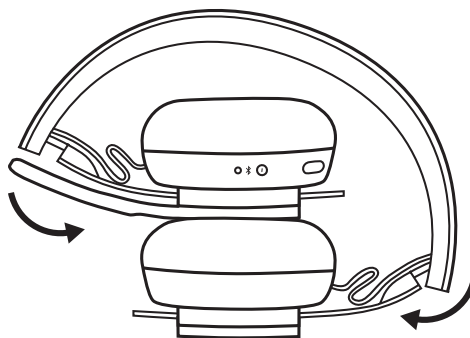

WHAT'S IN THE BOX

Travel bag

STORING THE HEADSET

1. Fold the headset to place it inside the travel bag.

2. Store the receiver and/or adapter inside the pocket.

3. Store the charging cable inside the bag.

4. Close the bag securely by moving the slider.

DIMENSIONS

TRAVEL BAG:

Length x Width: 21 cm x 17.5 cm

www.logitech.com/support/zone-wireless-travel-bag

PRÉSENTATION DU PRODUIT

CONTENU DU COFFRET

Pochette de transport

RANGEMENT DU CASQUE

1. Pliez le casque pour le placer dans la pochette de transport.

2. Rangez le récepteur et/ou l'adaptateur dans la poche.

3. Rangez le câble de charge dans la pochette.

4. Fermez bien la pochette en déplaçant la glissière.