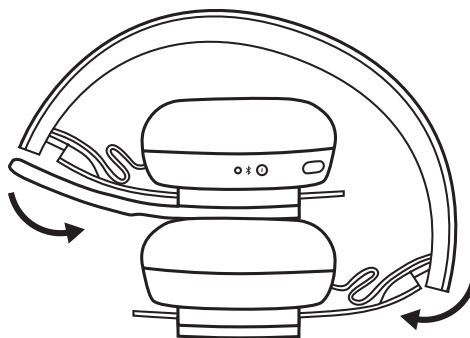

ARMAZENANDO O HEADSET

1. Dobre o headset para colocá-lo dentro da bolsa para transporte.