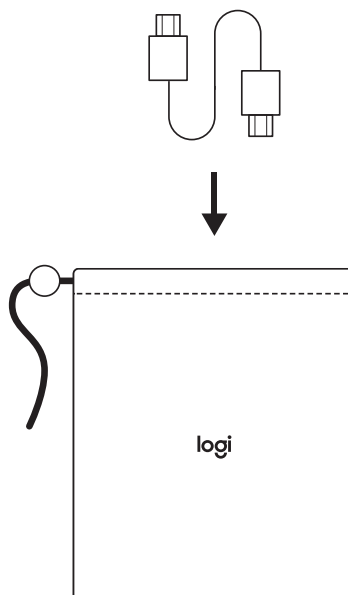

3. Guarda el cable de carga dentro de la bolsa.