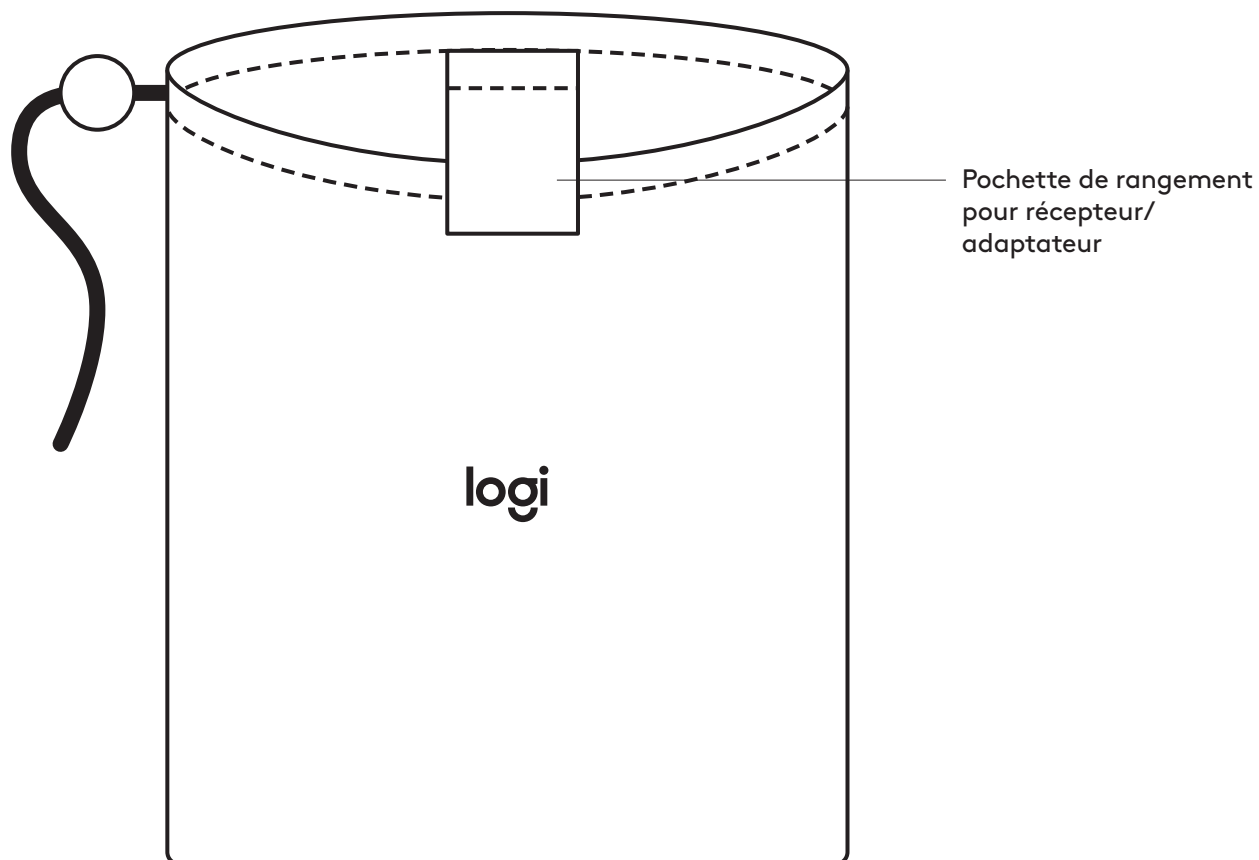

WHAT'S IN THE BOX

Travel bag

STORING THE HEADSET

1. Fold the headset to place it inside the travel bag.

2. Store the receiver and/or adapter inside the pocket.

3. Store the charging cable inside the bag.

4. Close the bag securely by moving the slider.

DIMENSIONS

TRAVEL BAG:

Length x Width: 21 cm x 17.5 cm

www.logitech.com/support/zone-wireless-travel-bag

PRÉSENTATION DU PRODUIT

CONTENU DU COFFRET

Pochette de transport

RANGEMENT DU CASQUE

1. Pliez le casque pour le placer dans la pochette de transport.

2. Rangez le récepteur et/ou l'adaptateur dans la poche.

3. Rangez le câble de charge dans la pochette.

4. Fermez bien la pochette en déplaçant la glissière.