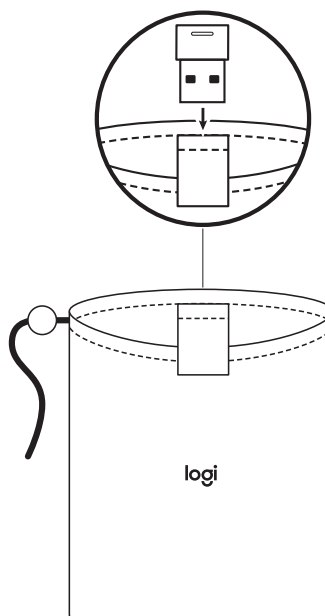

2. Guarda el receptor o el adaptador en el interior del bolsillo.