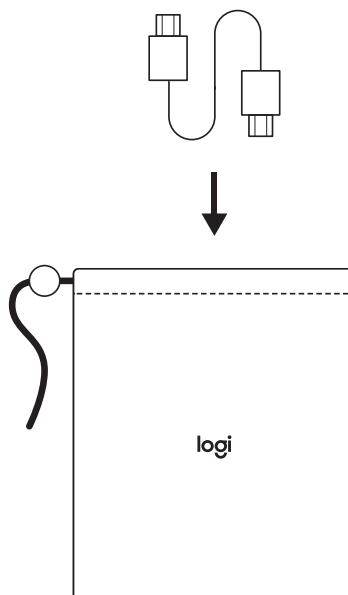

DIMENSIONES

BOLSA DE VIAJE:

Longitud x Anchura: 21 cm x 17,5 cm

www.logitech.com/support/zone-wireless-travel-bag

CONHECER O PRODUTO

ITENS INCLUÍDOS NA EMBALAGEM

Bolsa para transporte

ARMAZENANDO O HEADSET

1. Dobre o headset para colocá-lo dentro da bolsa para transporte.

2. Guarde o receptor e/ou adaptador dentro do bolso.

3. Guarde o cabo de carregamento dentro da bolsa.

4. Feche a bolsa movendo o fecho deslizante.

DIMENSÕES

BOLSA PARA TRANSPORTE:

Comprimento x largura: 21 cm x 17,5 cm

www.logitech.com/support/zone-wireless-travel-bag