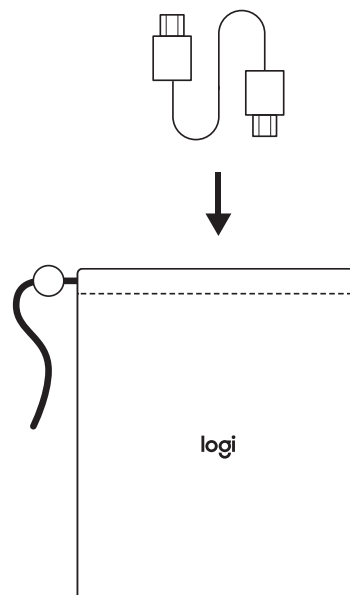

WHAT'S IN THE BOX

Travel bag

STORING THE HEADSET

1. Fold the headset to place it inside the travel bag.

2. Store the receiver and/or adapter inside the pocket.

3. Store the charging cable inside the bag.

4. Close the bag securely by moving the slider.

DIMENSIONS

TRAVEL BAG:

Length x Width: 21 cm x 17.5 cm

www.logitech.com/support/zone-wireless-travel-bag

PRÉSENTATION DU PRODUIT

CONTENU DU COFFRET

Pochette de transport

RANGEMENT DU CASQUE

1. Pliez le casque pour le placer dans la pochette de transport.

2. Rangez le récepteur et/ou l'adaptateur dans la poche.

3. Rangez le câble de charge dans la pochette.

4. Fermez bien la pochette en déplaçant la glissière.