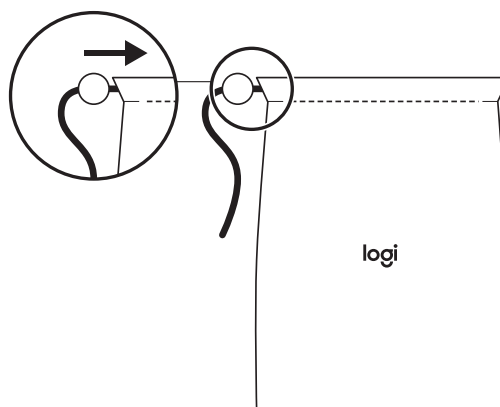

1. Pliega los audífonos para colocarlos en la bolsa de viaje.

2. Guarda el receptor o el adaptador en el interior del bolsillo.

3. Guarda el cable de carga dentro de la bolsa.

4. Mueve el deslizador para cerrar la bolsa de forma segura.

DIMENSIONES

BOLSA DE VIAJE:

Longitud x Anchura: 21 cm x 17,5 cm

www.logitech.com/support/zone-wireless-travel-bag

CONHECER O PRODUTO

ITENS INCLUÍDOS NA EMBALAGEM

Bolsa para transporte

ARMAZENANDO O HEADSET