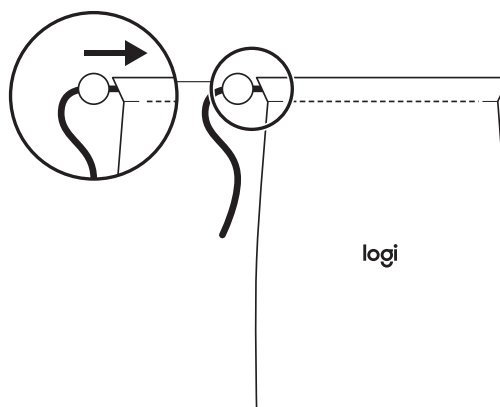

1. Pliez le casque pour le placer dans la pochette de transport.

2. Rangez le récepteur et/ou l'adaptateur dans la poche.

3. Rangez le câble de charge dans la pochette.

4. Fermez bien la pochette en déplaçant la glissière.

DIMENSIONS

POCHETTE DE TRANSPORT:

Longueur x Largeur: 21 cm x 17,5 cm

www.logitech.com/support/zone-wireless-travel-bag

COMPONENTES DEL PRODUCTO

CONTENIDO DE LA CAJA

Bolsa de viaje

ALMACENAMIENTO DE LOS AUDÍFONOS