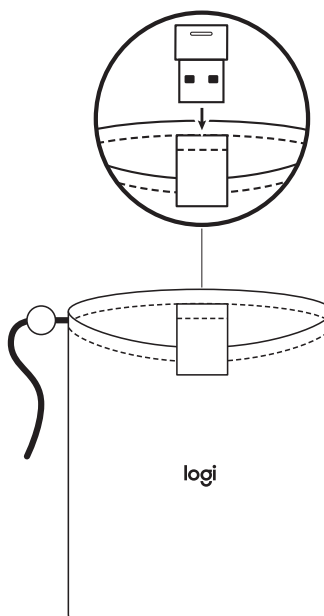

WHAT'S IN THE BOX

Travel bag

STORING THE HEADSET

1. Fold the headset to place it inside the travel bag.

2. Store the receiver and/or adapter inside the pocket.

3. Store the charging cable inside the bag.

4. Close the bag securely by moving the slider.

DIMENSIONS

TRAVEL BAG:

Length x Width: 21 cm x 17.5 cm

www.logitech.com/support/zone-wireless-travel-bag

PRÉSENTATION DU PRODUIT

CONTENU DU COFFRET

Pochette de transport

RANGEMENT DU CASQUE

1. Pliez le casque pour le placer dans la pochette de transport.

2. Rangez le récepteur et/ou l'adaptateur dans la poche.

3. Rangez le câble de charge dans la pochette.

4. Fermez bien la pochette en déplaçant la glissière.

DIMENSIONS

POCHETTE DE TRANSPORT:

Longueur x Largeur: 21 cm x 17,5 cm

www.logitech.com/support/zone-wireless-travel-bag

COMPONENTES DEL PRODUCTO

CONTENIDO DE LA CAJA

Bolsa de viaje

ALMACENAMIENTO DE LOS AUDÍFONOS