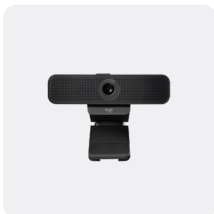

WEBCAM C925e

Para más información:

<https://www.logitech.com/es-es/business/personal-workspace.html>

1. «Cómo equipar a los empleados para el trabajo híbrido: Información según las investigaciones realizadas». Informe basado en una investigación original realizada por Logitech y 2CV entre 3000 personas que teletrabajan. 2. Para certificaciones individuales de productos, consulte la página del producto. 3. Se requiere un adaptador USB a DisplayPort/HDMI para admitir dos monitores Mac con extensión de pantalla. El adaptador no está incluido. 4. Se requiere la aplicación de escritorio Logi Tune para la integración de calendario con Office 365 y Google Calendar, y la función de incorporación con un toque. La compatibilidad puede variar según el proveedor de servicios de videoconferencia. Consulte la página de asistencia técnica de Logi Dock para obtener la información más reciente.

© 2023 Logitech. Logitech, el logotipo de Logitech y las demás marcas de Logitech pertenecen a Logitech y pueden estar registradas. Google Calendar, Google Meet, HDMI, Mac, Microsoft Teams, Office 365, Zoom, USB-C y todas las demás marcas comerciales de terceros son propiedad de sus respectivos propietarios. Logitech no asume ninguna responsabilidad por la presencia de posibles errores en esta publicación. La información de producto, precios y características aquí contenida está sujeta a posibles cambios sin previo aviso.

logitech®