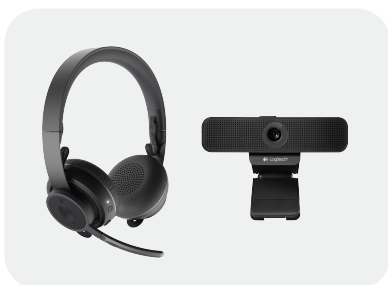

Zone True Wireless蓝牙耳机*

- 6个降噪麦克风
- 大尺寸12毫米驱动单元、主动降噪功能
- 轻松智能手机和电脑之间切换

家庭办公室

居家办公对于视频协作的需求提升，时刻与其他员工保持沟通。卓越的视频会议工具将帮助远程办公的员工轻松开展高效的视频协作。

键鼠推荐：K380和MX Anywhere 3

专业级个人视频协作套件

由C925e和Zone Wireless耳机麦克风组成

C925e商用网络摄像头

- 1080p/30 fps 高清画质
- 78° 视野、1.2倍变焦
- 搭载RightLight™ 2技术
- 支持H.264和可伸缩视频编码

Zone Wireless耳机麦克风

- 主动降噪功能（ANC）
- 支持多设备蓝牙连接与切换
- 支持机身控制快捷调节音量、播放/暂停音乐和开始/结束通话

BCC950

适用于私人办公室、家庭办公室和大部分半私密空间的桌面视频会议解决方案。BCC950拥有1080p高清画质、78°对角线视野。内置1个全向麦克风，拾音范围为直径2.4米。