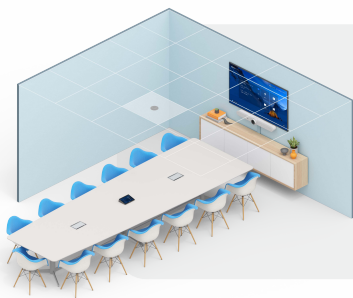

- 与腾讯会议Rooms相集成
- 灵活部署、多种安装方式
- 出色线缆管理、干净整洁
- 通过罗技Sync进行远程管理

商业优势

- 提升协作效率
- 创造灵活办公模式
- 降低运营成本

中大型会议室（最多可容纳20人）

对于这类中大型会议室，罗技CC5500e或是模块化的罗技CC5000e则更为适合。这两款会议摄像头皆拥有出色的画质表现，及宽广的视野，结合罗技可自动调节和提升视频体验的主动式技术RightSense™技术，进一步完善了中大型会议室的视频会议体验。