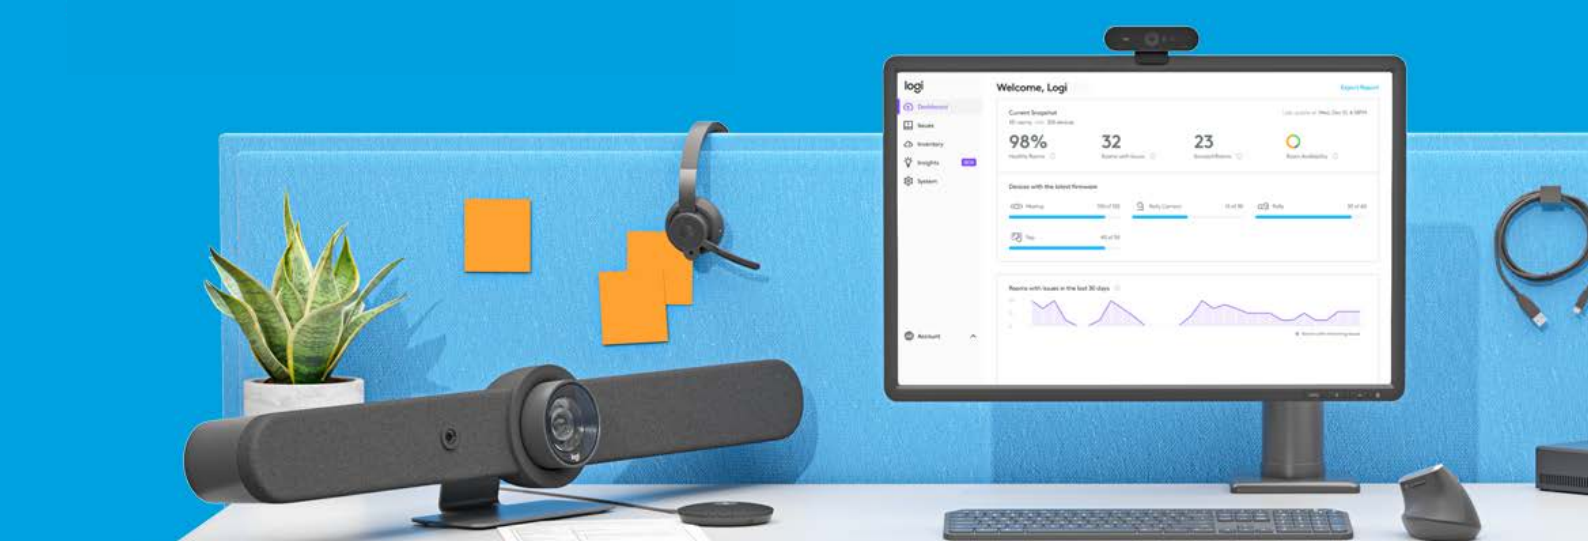

是一款远程监控和设备管理工具。您可以在Web浏览器中查看组织内每个已连接设备的功能状态、开展固件更新、功能启用和故障排除等任务。速度和现场更新单个设备一样快！

远程监控： Sync的监控功能使IT部门对每个视频会议空间都了如指掌。确保用户每次开会的时候，一切都运转正常。

远程诊断： Sync仪表盘能精确定位诊断位置，比如断开连接的 USB 线缆或缺失的组件，省去了IT人员亲赴现场才能评估并处理的麻烦。

固件更新

Sync支持按需更新和计划更新，使IT可以轻松将最新固件远程部署到已连接的会议室。通过云端推送更新本身就比在单个地点手动进行更新更为高效，而且通过计划更新，您可以安排在夜间进行部署，以最大程度减少中断，确保房间随时做好会议准备。

Sync洞见分析

罗技摄像头具备人员检测功能，可向Sync报告检测到的与会人员数量。Sync可基于此进行会议室使用情况分析。这些分析数据有助于IT经理更好地了解特定房间的使用情况。房间一直被占用还是常常闲置？座位数量是否有被充分利用？参考这些使用情况数据，IT可以缓解潜在的会议室和配置问题，并为组织中其他的业务合作伙伴提供有价值的信息。

本白皮书中涉及到的罗技设备（CC4500e, CC5500e, RoomMate, SC100, C1000e）均可以通过罗技Sync进行统一管理。访问Sync Portal，创建一个账户并开始使用：<https://sync.logitech.com/login>

罗技Tune

不管是在家、在办公室还是在路上，您可以随时随地掌控您的视频会议体验。通过使用Logi Tune，用户可以对已连接到远程位置或办公桌面的个人电脑的网络摄像头、耳机麦克风和Logi Dock等设备进行更新。