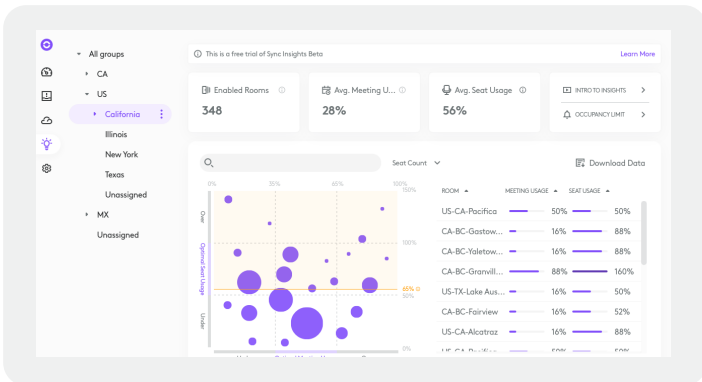

Sync洞见分析

罗技摄像头具备人员检测功能，可向Sync报告检测到的与会人员数量。Sync可基于此进行会议室使用情况分析。这些分析数据有助于IT经理更好地了解特定房间的使用情况。房间一直被占用还是常常闲置？座位数量是否有被充分利用？参考这些使用情况数据，IT可以缓解潜在的会议室和配置问题，并为组织中其他的业务合作伙伴提供有价值的信息。

本白皮书中涉及到的罗技设备（CC4500e, CC5500e, RoomMate, SC100, C1000e）均可以通过罗技Sync进行统一管理。访问Sync Portal，创建一个账户并开始使用：<https://sync.logitech.com/login>