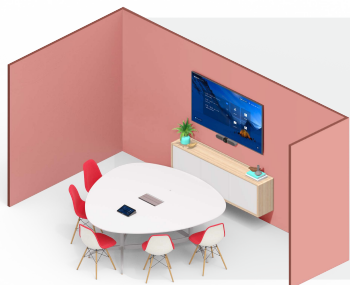

紧凑型会议室（最多容纳6人）

想要在紧凑型的小型会议室中获得卓越的音视频体验，罗技CC4000e是一个不错的选择。它是专为紧凑型会议室及其他较小空间而打造的音视频一体机，120°超宽视野可以完美覆盖会议室各个角落，让每位与会者皆可清晰入镜。