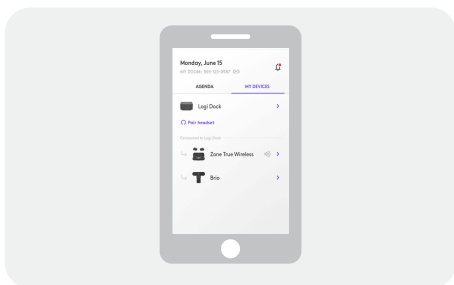

是一款远程监控和设备管理工具。您可以在Web浏览器中查看组织内每个已连接设备的功能状态、开展固件更新、功能启用和故障排除等任务。速度和现场更新单个设备一样快！

远程监控： Sync的监控功能使IT部门对每个视频会议空间都了如指掌。确保用户每次开会的时候，一切都运转正常。

远程诊断： Sync仪表盘能精确定位诊断位置，比如断开连接的 USB 线缆或缺失的组件，省去了IT人员亲赴现场才能评估并处理的麻烦。

固件更新

Sync支持按需更新和计划更新，使IT可以轻松将最新固件远程部署到已连接的会议室。通过云端推送更新本身就比在单个地点手动进行更新更为高效，而且通过计划更新，您可以安排在夜间进行部署，以最大程度减少中断，确保房间随时做好会议准备。

Sync洞见分析

罗技摄像头具备人员检测功能，可向Sync报告检测到的与会人员数量。Sync可基于此进行会议室使用情况分析。这些分析数据有助于IT经理更好地了解特定房间的使用情况。房间一直被占用还是常常闲置？座位数量是否有被充分利用？参考这些使用情况数据，IT可以缓解潜在的会议室和配置问题，并为组织中其他的业务合作伙伴提供有价值的信息。

本白皮书中涉及到的罗技设备（CC4500e, CC5500e, RoomMate, SC100, C1000e）均可以通过罗技Sync进行统一管理。访问Sync Portal，创建一个账户并开始使用：<https://sync.logitech.com/login>

罗技Tune

不管是在家、在办公室还是在路上，您可以随时随地掌控您的视频会议体验。通过使用Logi Tune，用户可以对已连接到远程位置或办公桌面的个人电脑的网络摄像头、耳机麦克风和Logi Dock等设备进行更新。