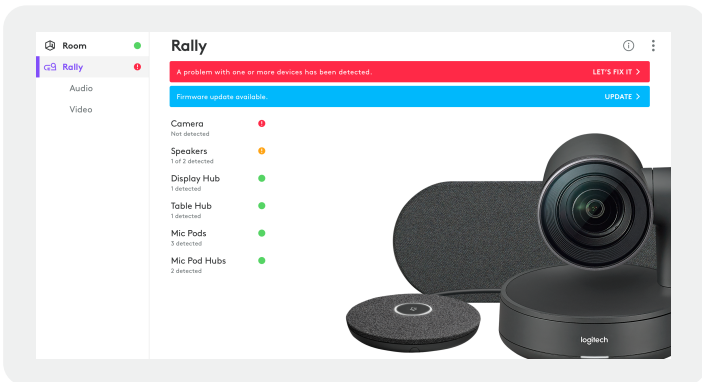

移动个人视频协作套件

由C1000e和Zone Wired Earbuds组成

C1000e商用网络摄像头

- 支持多种分辨率，包括4K（超高清）
- 提供三种视野预设（65°，78°或90°）
- 搭载RightLight™ 3自动调光及HDR技术

Zone Wired Earbuds*

- 左侧耳机内置降噪麦克风
- 录音室级入耳音质
- 硅胶耳套实现被动隔噪、减少声音外泄

用户优势

- 一键入会、简单便捷
- 清晰交流、轻松自然
- 丰富协作、智能高效

IT优势

- 通过腾讯会议认证、稳定可靠
- 即插即用、简便安装

商业优势

- 促进紧密协作
- 提升协作效率
- 支持混合办公

*Zone Wired Earbuds即将通过腾讯会议认证

支持混合办公空间的视频会议设备管理软件

通过罗技的设备管理软件管理会议室及个人视频会议的硬件设备，持续稳定的为用户提供卓越的视频会议体验。

罗技Sync

是一款远程监控和设备管理工具。您可以在Web浏览器中查看组织内每个已连接设备的功能状态、开展固件更新、功能启用和故障排除等任务。速度和现场更新单个设备一样快！

远程监控： Sync的监控功能使IT部门对每个视频会议空间都了如指掌。确保用户每次开会的时候，一切都运转正常。

远程诊断： Sync仪表盘能精确定位诊断位置，比如断开连接的 USB 线缆或缺失的组件，省去了IT人员亲赴现场才能评估并处理的麻烦。