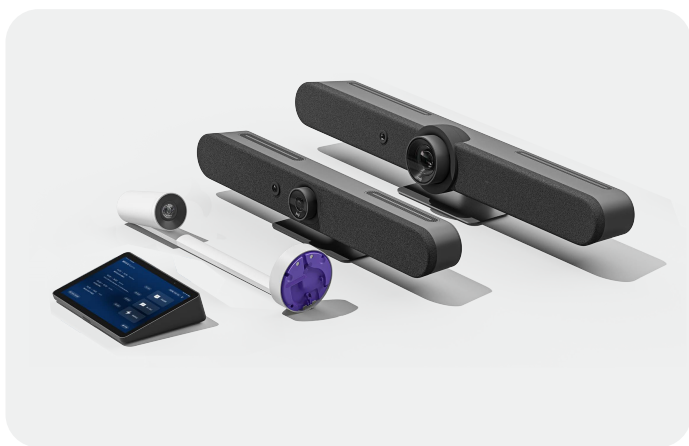

CC4900e摄像头

上述解决方案中的摄像头还可替换成CC4900e PTZ摄像头。CC4900e配有静音机械平移/俯仰/变焦功能、清晰锐利的15倍高清变焦、宽广的90°对角线视野和强大的4K传感器，可轻松拍摄所有与会人员并提供4K超高清画质。

*此功能为GATHER的SIP功能

用户优势

- 一键入会、简单便捷
- 清晰交流、轻松自然
- 丰富协作、智能高效

IT优势

- 与腾讯会议Rooms相集成
- 模块化部署、安装简单
- 出色线缆管理、干净整洁
- 通过罗技Sync进行远程管理

CC5500e/CC4500e、SC100 AI白板摄像头、TP100无线触控屏

- ✓ 基于Android的解决方案
- ✓ 通过CollabOS可直接运行腾讯会议Rooms
- ✓ 通过TP100无线触控屏可一键入会、操作简单
- ✓ SC100 AI白板摄像头支持一键共享白板内容
 - 移除演讲者、内容增强、便签检测等功能
- ✓ CC5500e/CC4500e是一体式会议摄像头，分别适用于中/小型的培训室/头脑风暴室。
 - 4K超高清视频及出色的房间覆盖范围
 - 超低失真扬声器让声音响彻整个房间
 - 支持RightSight 2™、RightLight™、RightSound™技术