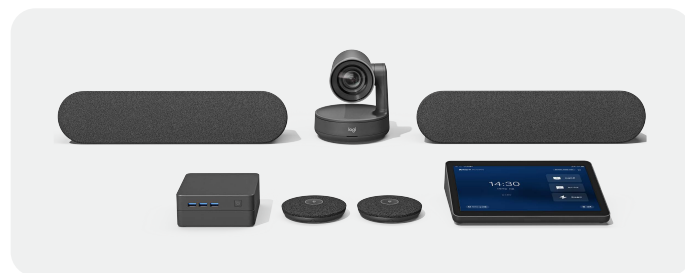

CC5000e Plus、TP100无线触控屏、RoomMate

- ✔ 基于CollabOS系统的Android解决方案
- ✔ 通过RoomMate视频会议主机直接运行腾讯会议Rooms
- ✔ 通过TP100无线触控屏可一键入会、操作简单
- ✔ CC5000e Plus系统标配2个麦克风、2个扬声器
  - 最高4K超清画质、15倍高清变焦、90°对角线视野、平移+ -90°
  - 最高可配置7个麦克风、模块化音频系统带来自然、清晰且容易辨别的声音效果
  - 支持RightSight™、RightLight™、RightSound™技术

CC5000e Plus、TP100有线触控屏、Mini PC

- ✔ 基于PC的解决方案
- ✔ 于Mini PC上预配置腾讯会议Rooms
- ✔ 通过TP100有线触控屏可一键入会、操作简单
- ✔ CC5000e Plus系统标配2个麦克风、2个扬声器
  - 最高4K超清画质、15倍高清变焦、90°对角线视野、平移+ -90°
  - 最高可配置7个麦克风、模块化音频系统带来自然、清晰且容易辨别的声音效果
  - 支持RightSight™、RightLight™、RightSound™技术