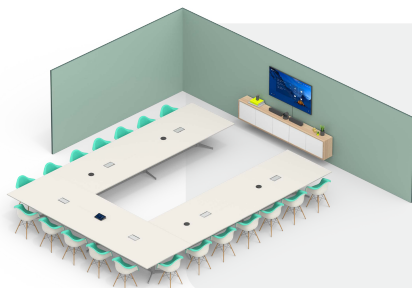

商业优势

- 提升协作效率
- 创造灵活办公模式
- 降低运营成本

大型会议室（可容纳20+）

罗技CC5000e Plus将CC5000e的所有优势带入到更大的空间中。标配两只麦克风和两只扬声器的套装，罗技CC5000e最高可以适配7只麦克风，最多可以支持多达46人的团队通信，且模块化的解决方案对IT团队十分友好。IT团队可根据会议室大小灵活选配合适的产品。

CC5000e Plus、TP100无线触控屏、RoomMate