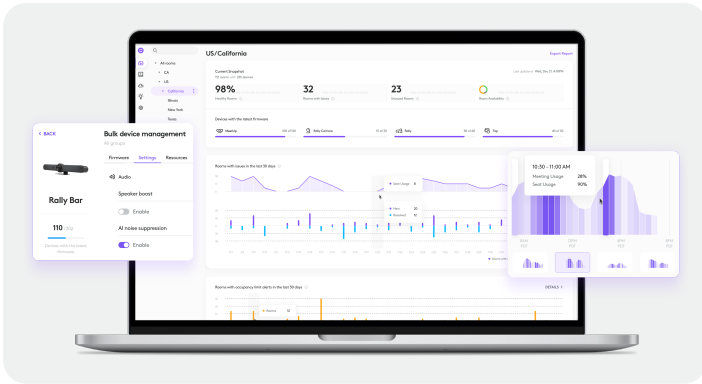

IT优势

- 通过腾讯会议认证、稳定可靠
- 即插即用、简便安装

商业优势

- 促进紧密协作
- 提升协作效率
- 支持混合办公

*Zone Wired Earbuds即将通过腾讯会议认证

支持混合办公空间的视频会议设备管理软件

通过罗技的设备管理软件管理会议室及个人视频会议的硬件设备，持续稳定的为用户提供卓越的视频会议体验。

罗技Sync

是一款远程监控和设备管理工具。您可以在Web浏览器中查看组织内每个已连接设备的功能状态、开展固件更新、功能启用和故障排除等任务。速度和现场更新单个设备一样快！

远程监控： Sync的监控功能使IT部门对每个视频会议空间都了如指掌。确保用户每次开会的时候，一切都运转正常。

远程诊断： Sync仪表盘能精确定位诊断位置，比如断开连接的 USB 线缆或缺失的组件，省去了IT人员亲赴现场才能评估并处理的麻烦。