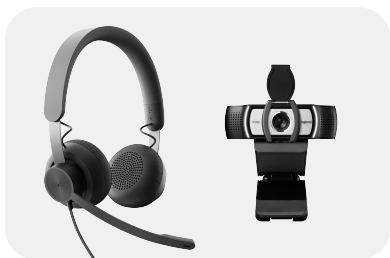

- 1080p/30 fps 高清画质
- 78° 视野、1.2倍变焦
- 搭载RightLight™ 2技术
- 支持H.264和可伸缩视频编码

Zone Wireless耳机麦克风

- 主动降噪功能（ANC）
- 支持多设备蓝牙连接与切换
- 支持机身控制快捷调节音量、播放/暂停音乐和开始/结束通话

BCC950

适用于私人办公室、家庭办公室和大部分半私密空间的桌面视频会议解决方案。BCC950拥有1080p高清画质、78°对角线视野。内置1个全向麦克风，拾音范围为直径2.4米。

CC2000e

为紧凑空间和家庭办公室设计的CC2000e造型小巧，灵活便携。CC2000e拥有1080p高清画质、90°对角线视野、4倍变焦等功能。内置两个全向麦克风，拾音范围为直径3.6米。

*Zone True Wireless蓝牙耳机即将通过腾讯会议认证

个人桌面

对于在办公工位上的员工，减少不必要的环境噪音是主要诉求之一。通过使用有线个人协作套件开展视频协作，可以提升专注度及效率。

键鼠推荐：轻薄无线键鼠套装MK470

有线个人视频协作套件

由C930c和Zone Wired耳机麦克风组成

C930c商用网络摄像头

- 全高清1080p画质和4倍高清变焦
- 90°宽广的对角线视野
- 搭载RightLight™ 2自动调光技术

Zone Wired耳机麦克风

- 双降噪麦克风可抑制最近达60cm噪声
- 搭载40毫米优质音频驱动单元
- 轻巧时尚，专为全天使用而设计

移动办公

对于移动办公中的员工，易携带且专业的视频会议工具可帮助员工在任何环境下都快速高效的开展视频协作。