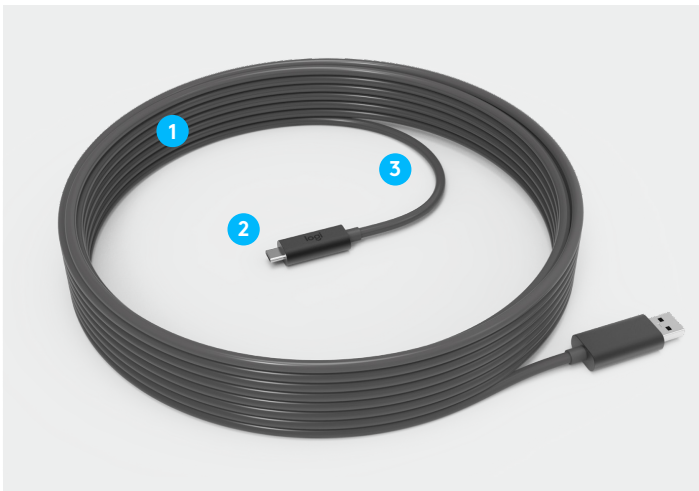

기능 및 특징

로지텍 Tap은 뛰어난 사용자 경험을 제공하는 뛰어난 기능으로 회의 공간에서 안정적이고 놀라운 성능을 발휘하도록 설계되었습니다. 다양한 설치 마운트와 케이블을 뒤쪽이나 하단에 배치할 수 있는 옵션은 Tap 을 모든 형태와 인테리어의 회의실에서 편리하게 사용할 수 있도록 해 줍니다.

- 1 **10.1인치 터치 디스플레이:** 넓고 반응성이 뛰어난 터치스크린은 지문과 눈부심이 없어 판독하기 쉽고 조작성이 간편합니다.
- 2 **조용한 인클로저:** 매끈하고 냉각 팬이 없는 디자인은 14의 각도로 기울어져 누구나 쉽게 읽을 수 있고 기기연결, 케이블, 고정장치 등을 위한 공간이 되어 드립니다.
- 3 **상시 준비 상태 유지:** 내장된 동작 센서는 비가동 시 전력을 절약하고 회의 참석자가 접근시 자동으로 전원을 켭니다.
- 4 **헤드폰 잭:** 호스트 컴퓨터의 유선 오디오 기능을 테이블 위에서도 사용할 수 있게 하여 사적인 대화 및 청각 장애가 있는 사람에게 이상적입니다.
- 5 **듀얼 케이블 배선 출구:** 견고한 금속 커버는 탈착 가능한 바닥과 후면 배선 출구가 있어 케이블을 깔끔하고 안전하게 유지합니다.
- 6 **내장 케이블 고정:** Tap은 연결을 단단하게 유지하기 위해 압력 완화 및 설치 고정 시스템을 제공하며, 이는 인클로저 내부에 포함되어 있습니다.
- 7 **USB 액세서리 포트:** USB 스피커폰과 같은 액세서리를 연결하거나 화면 복제를 지원하는 애플리케이션을 위해 두 번째 Tap을 연결할 수 있습니다.
- 8 **다양한 장착 옵션:** 내장된 100mm VESA 패턴은 수천 개의 타사 마운트 및 액세서리와 호환됩니다. 선택 사항인 테이블, 라이저 및 월 마운트로 더욱 뛰어난 설치 유연성을 제공합니다.
- 9 **콘텐츠 공유를 위한 HDMI 입력:** Google Hangouts Meet hardware, Microsoft Teams Room 및 Zoom Rooms를 사용할 때 실시간 유선 콘텐츠 공유를 제공합니다.
- 10 **도난 방지 보호:** 보안 케이블을 Tap의 2개의 켄싱턴 락 슬롯 중 하나(하단에 하나, 후면에 하나)에 연결하여 제자리에 단단히 고정할 수 있습니다.
- 11 **내벽형 정격 케이블링:** 동봉된 10m 길이의 로지텍 Strong USB 케이블은 높은 인장 강도를 자랑하며 벽, 천장 위 및 도관을 통과하는 케이블에 대한 플러넘 정격 및 Eca 인증을 받았습니다.

테이블 마운트

라이저 마운트

월 마운트

100mm VESA

로지텍 STRONG USB 케이블

혁신적인 로지텍 Strong USB 케이블은 간편한 USB 플러그 앤 플레이 방식과 울 제공하며, 특수 케이블링을 위한 강력인장강도 및 내벽형 정격 등급을 견비하고 있습니다. 동봉된 10미터 길이의 로지텍 Strong USB 케이블은 일반적으로 가장 긴 USB 케이블의 두 배입니다. 또한 로지텍 Strong USB는 아라미드 강화, 플러넘 정격 및 Eca 인증을 받았으므로 벽, 천장 위 또는 표준 3/4인치 도관 내부에 케이블을 숨길 수 있습니다.

또한 더 큰 회의실 및 더 긴 연결을 위한 로지텍 Strong USB는 길이로도 사용할 수 있습니다.

- 1 내벽형 정격:** 내벽 및 도관 배선을 위한 플러넘 정격 및 Eca 인증.
- 2 견고한 연결:** Tap 케이블 고정 시스템으로 견고한 연결 상태 유지.
- 3 높은 내구성:** 높은 인장 강도 및 내구성을 위한 아라미드 강화.

제품 규격

높이 x 너비 x 깊이:
58 x 244 x 179mm
1.25kg