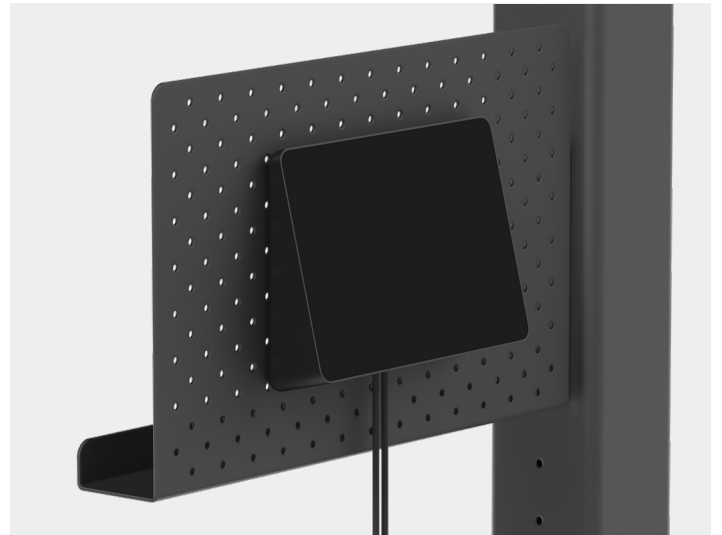

기능 및 특징

로지텍 Tap은 뛰어난 사용자 경험을 제공하는 뛰어난 기능으로 회의 공간에서 안정적이고 놀라운 성능을 발휘하도록 설계되었습니다. 다양한 설치 마운트와 케이블을 뒤쪽이나 하단에 배치할 수 있는 옵션은 Tap 을 모든 형태와 인테리어의 회의실에서 편리하게 사용할 수 있도록 해 줍니다.

- 1 **10.1인치 터치 디스플레이:** 넓고 반응성이 뛰어난 터치스크린은 지문과 눈부심이 없어 판독하기 쉽고 조작성이 간편합니다.
- 2 **조용한 인클로저:** 매끈하고 냉각 팬이 없는 디자인은 14의 각도로 기울어져 누구나 쉽게 읽을 수 있고 기기연결, 케이블, 고정장치 등을 위한 공간이 되어 드립니다.
- 3 **상시 준비 상태 유지:** 내장된 동작 센서는 비가동 시 전력을 절약하고 회의 참석자가 접근시 자동으로 전원을 켭니다.
- 4 **헤드폰 잭:** 호스트 컴퓨터의 유선 오디오 기능을 테이블 위에서도 사용할 수 있게 하여 사적인 대화 및 청각 장애가 있는 사람에게 이상적입니다.
- 5 **듀얼 케이블 배선 출구:** 견고한 금속 커버는 탈착 가능한 바닥과 후면 배선 출구가 있어 케이블을 깔끔하고 안전하게 유지합니다.
- 6 **내장 케이블 고정:** Tap은 연결을 단단하게 유지하기 위해 압력 완화 및 설치 고정 시스템을 제공하며, 이는 인클로저 내부에 포함되어 있습니다.
- 7 **USB 액세서리 포트:** USB 스피커폰과 같은 액세서리를 연결하거나 화면 복제를 지원하는 애플리케이션을 위해 두 번째 Tap을 연결할 수 있습니다.
- 8 **다양한 장착 옵션:** 내장된 100mm VESA 패턴은 수천 개의 타사 마운트 및 액세서리와 호환됩니다. 선택 사항인 테이블, 라이저 및 월 마운트로 더욱 뛰어난 설치 유연성을 제공합니다.
- 9 **콘텐츠 공유를 위한 HDMI 입력:** Google Hangouts Meet hardware, Microsoft Teams Room 및 Zoom Rooms를 사용할 때 실시간 유선 콘텐츠 공유를 제공합니다.
- 10 **도난 방지 보호:** 보안 케이블을 Tap의 2개의 켄싱턴 락 슬롯 중 하나(하단에 하나, 후면에 하나)에 연결하여 제자리에 단단히 고정할 수 있습니다.
- 11 **내벽형 정격 케이블링:** 동봉된 10m 길이의 로지텍 Strong USB 케이블은 높은 인장 강도를 자랑하며 벽, 천장 위 및 도관을 통과하는 케이블에 대한 플러넘 정격 및 Eca 인증을 받았습니다.

장착 옵션

로지텍 Tap의 마운트와 내벽형 정격 케이블링을 활용하면 다양한 크기와 구조에 맞게 모든 회의실에서 동일한 사용자 경험을 얻을 수 있습니다. Tap 테이블 마운트를 사용하여 안전하게 원하는 곳에 고정하고, 케이블 라우팅을 최적화하고, 180° 회전 기능을 사용할 수 있습니다. Tap 라이저 마운트를 사용하면 화면의 각도를 30로 높일 수 있어 큰 회의실에서도 잘 볼 수 있게 해 드립니다. Tap 월 마운트는 소형 회의실에서 테이블 공간을 확보할 수 있습니다. 내장된 100mm VESA 패턴은 수천 개의 타사 마운트 및 액세서리를 지원합니다.

테이블 마운트

라이저 마운트

월 마운트

100mm VESA

로지텍 STRONG USB 케이블

혁신적인 로지텍 Strong USB 케이블은 간편한 USB 플러그 앤 플레이 방식과 울 제공하며, 특수 케이블링을 위한 강력인장강도 및 내벽형 정격 등급을 견비하고 있습니다. 동봉된 10미터 길이의 로지텍 Strong USB 케이블은 일반적으로 가장 긴 USB 케이블의 두 배입니다. 또한 로지텍 Strong USB는 아라미드 강화, 플러넘 정격 및 Eca 인증을 받았으므로 벽, 천장 위 또는 표준 3/4인치 도관 내부에 케이블을 숨길 수 있습니다.