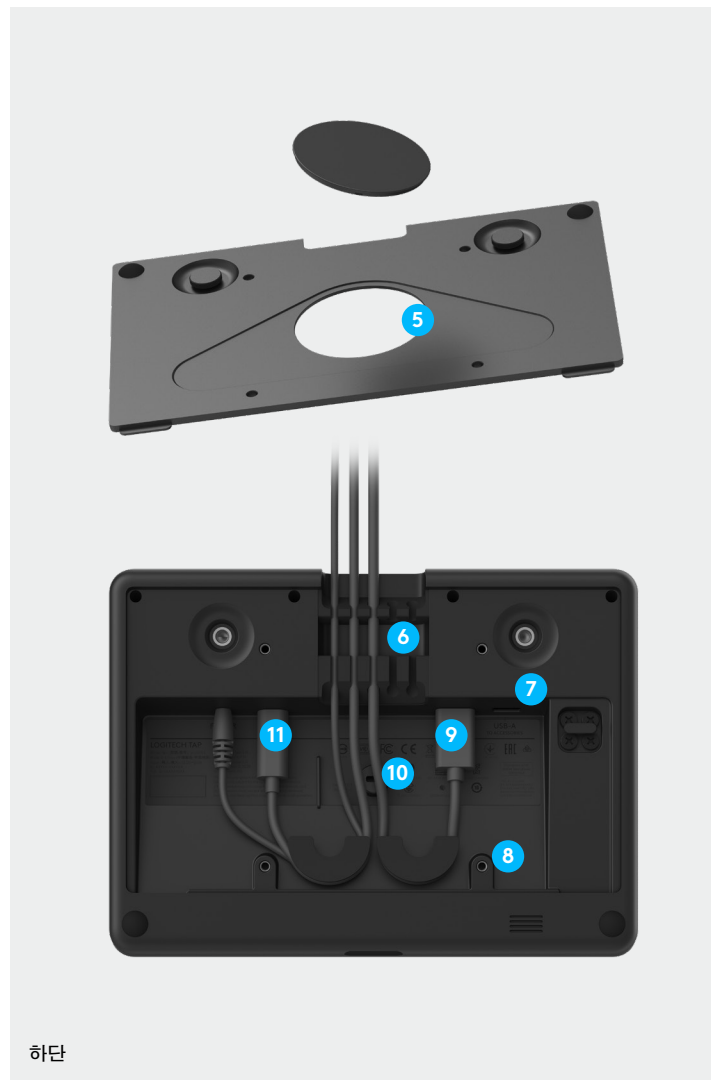

하는 터치 기반 사용자 인터페이스를 설계할 수 있습니다.

로지텍 Tap은 선명한 10.1인치 터치스크린, 로우 프로파일 인클로저 및 다양한 장착 액세서리를 갖추어 슬림한 외관과 다양한 설치 옵션을 제공하여 다양한 회의실 크기와 구조에 맞게 사용할 수 있습니다.

로지텍 Tap은 Google®, Microsoft® 및 Zoom의 화상 회의실 솔루션에 최적화된 최고의 컨트롤러입니다. Hangouts™ Meet, Microsoft Teams Rooms, Skype® Room Systems 및 Zoom Rooms를 위해 사전 구성된 로지텍 Tap 회의실 솔루션에 대한 자세한 내용은 www.logitech.com/Tap을 참조하십시오.

기능 및 특징

로지텍 Tap은 뛰어난 사용자 경험을 제공하는 뛰어난 기능으로 회의 공간에서 안정적이고 놀라운 성능을 발휘하도록 설계되었습니다. 다양한 설치 마운트와 케이블을 뒤쪽이나 하단에 배치할 수 있는 옵션은 Tap 을 모든 형태와 인테리어의 회의실에서 편리하게 사용할 수 있도록 해 줍니다.

- 1 **10.1인치 터치 디스플레이:** 넓고 반응성이 뛰어난 터치스크린은 지문과 눈부심이 없어 판독하기 쉽고 조작성이 간편합니다.
- 2 **조용한 인클로저:** 매끈하고 냉각 팬이 없는 디자인은 14의 각도로 기울어져 누구나 쉽게 읽을 수 있고 기기연결, 케이블, 고정장치 등을 위한 공간이 되어 드립니다.
- 3 **상시 준비 상태 유지:** 내장된 동작 센서는 비가동 시 전력을 절약하고 회의 참석자가 접근시 자동으로 전원을 켭니다.
- 4 **헤드폰 잭:** 호스트 컴퓨터의 유선 오디오 기능을 테이블 위에서도 사용할 수 있게 하여 사적인 대화 및 청각 장애가 있는 사람에게 이상적입니다.
- 5 **듀얼 케이블 배선 출구:** 견고한 금속 커버는 탈착 가능한 바닥과 후면 배선 출구가 있어 케이블을 깔끔하고 안전하게 유지합니다.
- 6 **내장 케이블 고정:** Tap은 연결을 단단하게 유지하기 위해 압력 완화 및 설치 고정 시스템을 제공하며, 이는 인클로저 내부에 포함되어 있습니다.
- 7 **USB 액세서리 포트:** USB 스피커폰과 같은 액세서리를 연결하거나 화면 복제를 지원하는 애플리케이션을 위해 두 번째 Tap을 연결할 수 있습니다.
- 8 **다양한 장착 옵션:** 내장된 100mm VESA 패턴은 수천 개의 타사 마운트 및 액세서리와 호환됩니다. 선택 사항인 테이블, 라이저 및 월 마운트로 더욱 뛰어난 설치 유연성을 제공합니다.
- 9 **콘텐츠 공유를 위한 HDMI 입력:** Google Hangouts Meet hardware, Microsoft Teams Room 및 Zoom Rooms를 사용할 때 실시간 유선 콘텐츠 공유를 제공합니다.
- 10 **도난 방지 보호:** 보안 케이블을 Tap의 2개의 켄싱턴 락 슬롯 중 하나(하단에 하나, 후면에 하나)에 연결하여 제자리에 단단히 고정할 수 있습니다.
- 11 **내벽형 정격 케이블링:** 동봉된 10m 길이의 로지텍 Strong USB 케이블은 높은 인장 강도를 자랑하며 벽, 천장 위 및 도관을 통과하는 케이블에 대한 플러넘 정격 및 Eca 인증을 받았습니다.

테이블 마운트

라이저 마운트

월 마운트

100mm VESA

로지텍 STRONG USB 케이블

혁신적인 로지텍 Strong USB 케이블은 간편한 USB 플러그 앤 플레이 방식과 울 제공하며, 특수 케이블링을 위한 강력인장강도 및 내벽형 정격 등급을 견비하고 있습니다. 동봉된 10미터 길이의 로지텍 Strong USB 케이블은 일반적으로 가장 긴 USB 케이블의 두 배입니다. 또한 로지텍 Strong USB는 아라미드 강화, 플러넘 정격 및 Eca 인증을 받았으므로 벽, 천장 위 또는 표준 3/4인치 도관 내부에 케이블을 숨길 수 있습니다.