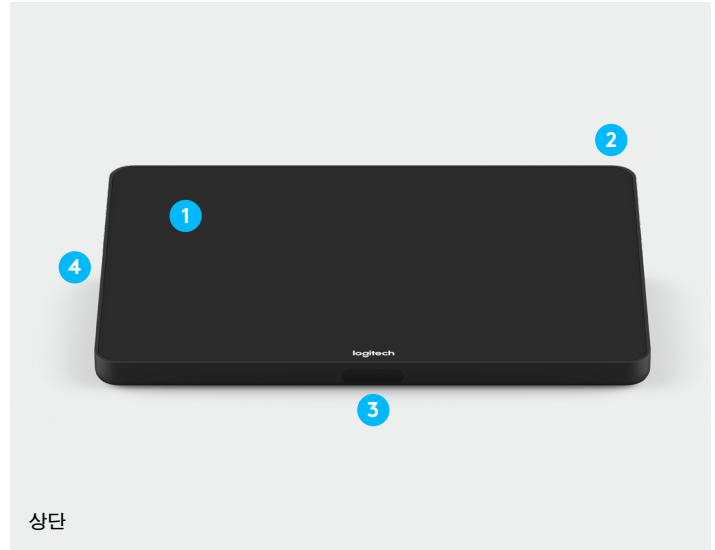

하는 터치 기반 사용자 인터페이스를 설계할 수 있습니다.

로지텍 Tap은 선명한 10.1인치 터치스크린, 로우 프로파일 인클로저 및 다양한 장착 액세서리를 갖추어 슬림한 외관과 다양한 설치 옵션을 제공하여 다양한 회의실 크기와 구조에 맞게 사용할 수 있습니다.

로지텍 Tap은 Google®, Microsoft® 및 Zoom의 화상 회의실 솔루션에 최적화된 최고의 컨트롤러입니다. Hangouts™ Meet, Microsoft Teams Rooms, Skype® Room Systems 및 Zoom Rooms를 위해 사전 구성된 로지텍 Tap 회의실 솔루션에 대한 자세한 내용은 www.logitech.com/Tap을 참조하십시오.

기능 및 특징

로지텍 Tap은 뛰어난 사용자 경험을 제공하는 뛰어난 기능으로 회의 공간에서 안정적이고 놀라운 성능을 발휘하도록 설계되었습니다. 다양한 설치 마운트와 케이블을 뒤쪽이나 하단에 배치할 수 있는 옵션은 Tap 을 모든 형태와 인테리어의 회의실에서 편리하게 사용할 수 있도록 해 줍니다.

- 1 **10.1인치 터치 디스플레이:** 넓고 반응성이 뛰어난 터치스크린은 지문과 눈부심이 없어 판독하기 쉽고 조작성이 간편합니다.
- 2 **조용한 인클로저:** 매끈하고 냉각 팬이 없는 디자인은 14의 각도로 기울어져 누구나 쉽게 읽을 수 있고 기기연결, 케이블, 고정장치 등을 위한 공간이 되어 드립니다.
- 3 **상시 준비 상태 유지:** 내장된 동작 센서는 비가동 시 전력을 절약하고 회의 참석자가 접근시 자동으로 전원을 켭니다.
- 4 **헤드폰 잭:** 호스트 컴퓨터의 유선 오디오 기능을 테이블 위에서도 사용할 수 있게 하여 사적인 대화 및 청각 장애가 있는 사람에게 이상적입니다.
- 5 **듀얼 케이블 배선 출구:** 견고한 금속 커버는 탈착 가능한 바닥과 후면 배선 출구가 있어 케이블을 깔끔하고 안전하게 유지합니다.
- 6 **내장 케이블 고정:** Tap은 연결을 단단하게 유지하기 위해 압력 완화 및 설치 고정 시스템을 제공하며, 이는 인클로저 내부에 포함되어 있습니다.
- 7 **USB 액세서리 포트:** USB 스피커폰과 같은 액세서리를 연결하거나 화면 복제를 지원하는 애플리케이션을 위해 두 번째 Tap을 연결할 수 있습니다.
- 8 **다양한 장착 옵션:** 내장된 100mm VESA 패턴은 수천 개의 타사 마운트 및 액세서리와 호환됩니다. 선택 사항인 테이블, 라이저 및 월 마운트로 더욱 뛰어난 설치 유연성을 제공합니다.
- 9 **콘텐츠 공유를 위한 HDMI 입력:** Google Hangouts Meet hardware, Microsoft Teams Room 및 Zoom Rooms를 사용할 때 실시간 유선 콘텐츠 공유를 제공합니다.
- 10 **도난 방지 보호:** 보안 케이블을 Tap의 2개의 켄싱턴 락 슬롯 중 하나(하단에 하나, 후면에 하나)에 연결하여 제자리에 단단히 고정할 수 있습니다.
- 11 **내벽형 정격 케이블링:** 동봉된 10m 길이의 로지텍 Strong USB 케이블은 높은 인장 강도를 자랑하며 벽, 천장 위 및 도관을 통과하는 케이블에 대한 플러넘 정격 및 Eca 인증을 받았습니다.

장착 옵션

로지텍 Tap의 마운트와 내벽형 정격 케이블링을 활용하면 다양한 크기와 구조에 맞게 모든 회의실에서 동일한 사용자 경험을 얻을 수 있습니다. Tap 테이블 마운트를 사용하여 안전하게 원하는 곳에 고정하고, 케이블 라우팅을 최적화하고, 180° 회전 기능을 사용할 수 있습니다. Tap 라이저 마운트를 사용하면 화면의 각도를 30로 높일 수 있어 큰 회의실에서도 잘 볼 수 있게 해 드립니다. Tap 월 마운트는 소형 회의실에서 테이블 공간을 확보할 수 있습니다. 내장된 100mm VESA 패턴은 수천 개의 타사 마운트 및 액세서리를 지원합니다.