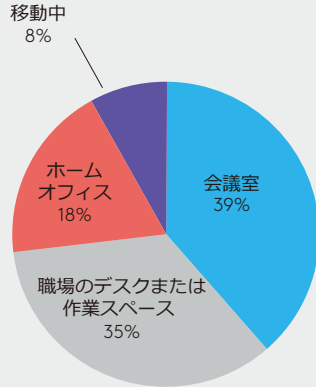

出典：Wainhouse research,
Anywhere Workplace (2015年)

Connectの 会議室セットアップ

最高6人

Connectの特徴

90度の視野

デジタルパン/ティルトおよびメカニカルティルトホイールで実現。

360度のオーディオと約3.6メートルの動作範囲

高品質な体験を提供するように音響が調整されているため、約3.6メートルの直径範囲でお互いを聴くことができます。