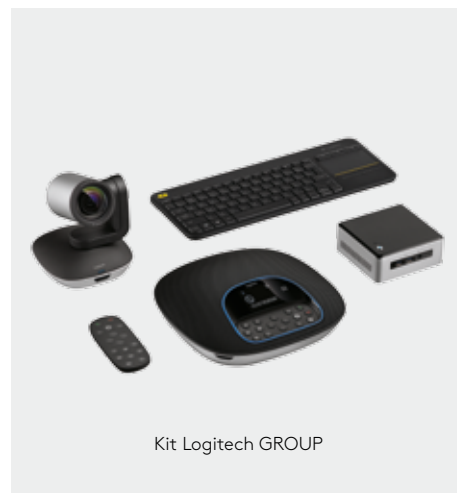

Plus besoin de gâcher un temps précieux à essayer de comprendre comment marche le produit: rendez-vous dans la salle de conférence et commencez votre réunion sans perdre de temps.

L'interface Illuminari Quicklaunch SE vous propose une expérience simple, cohérente et conviviale, à chaque utilisation, et se personnalise facilement pour répondre aux besoins des différentes équipes. Le système compact ultra-performant Intel NUC, équipé du logiciel Intel Unite, offre une collaboration et une expérience de partage fiables, réunion après réunion.

Bienvenue dans une nouvelle ère où visioconférence rime avec flexibilité et simplicité grâce au kit Logitech GROUP compatible avec Intel® NUC.

Kit Logitech GROUP

avec Intel® NUC

Configuré et validé pour vous offrir performance et fiabilité

Plus besoin de réfléchir pour tenter de déterminer quelle est la meilleure combinaison de composants pour organiser une expérience de réunion optimale et cohérente.

Achat facile

dans un seul paquet, vous retrouverez un système de visioconférence complet qui inclut Intel® NUC, le logiciel Intel Unite, le système Logitech GROUP, et le clavier sans fil Logitech. Vous pouvez facilement vous procurer cet ensemble auprès du partenaire de distribution de votre choix.

Kit Logitech GROUP

LOGITECH GROUP

INTEL NUC ÉQUIPÉ D'INTEL UNITE

ILLUMINARI QUICKLAUNCH SE

Module mains libres en duplex omni-directionnel

Communiquez efficacement avec un son réaliste, cristallin, clair et hautement intelligible. Portée sonore: 6 m autour du haut-parleur.