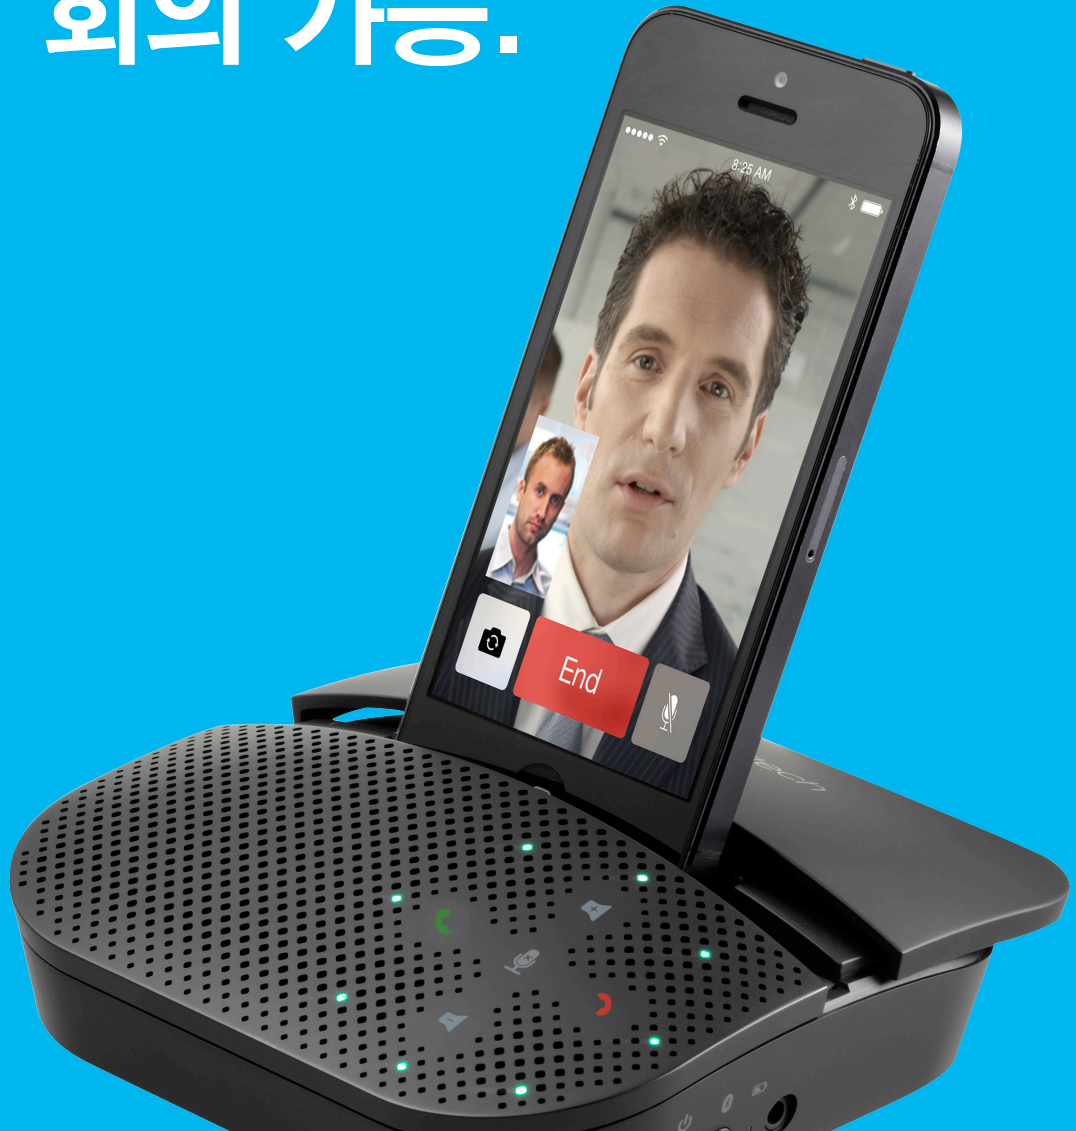

logitech®

언제 어디서나 즉시 회의 가능.

로지텍 모바일 스피커폰 P710e

어느 곳이든 즉시 회의실로 만들 수 있습니다. 로지텍® P710e 스피커폰은 빠른 연결과 모바일 장치를 고정하여 즉시 회의를 시작할 수 있습니다.

집, 바쁜 사무실 또는 호텔 룸에서 통화해야 하는 경우 P710e 스피커폰은 최대 15시간의 통화 시간으로 긴 배터리 수명을 제공합니다. 소음 제거 마이크와 스피커는 통화 중인 사용자 모두에게 선

명한 사운드를 제공하며, 개인적인 통화를 원할 경우 P710e에 헤드폰을 꽂아서 사용할 수 있습니다.

설치는 간단합니다. Bluetooth® 또는 부착된 USB 케이블을 사용하여 휴대전화 또는 태블릿을 P710e 스피커폰에 연결하기만 하면 됩니다.

고급 비즈니스 인증 및 로지텍 협업 프로그램 (LCP) 구성원과의 향상된 통합을 겸비한 P710e는 원활한 회의 경험을 선사합니다.

Bluejeans

lifesize

zoom

broadsoft

로지텍 모바일 스피커폰 P710e

주요 기능

엔터프라이즈급 오디오를 위한 디지털 신호 처리(DSP)
고급 DSP 기술 덕분에 마이크와 스피커를 모두 정밀하게 튜닝할 수 있어 생생한 대화를 구현합니다.

스탠드를 이용한 편리한 기기 사용

일체형 스탠드로 휴대폰이나 태블릿을 원하는 대로 고정시켜서 안정적인 화상 통화를 즐길 수 있고 모바일 기기를 편리하게 사용할 수 있습니다.

광대역 오디오

진정한 광대역 오디오로 통화하므로 양쪽의 통화 당사자들이 실제와 같이 생생한 대화를 경험하게 됩니다.

NFC 페어링으로 USB 및 Bluetooth 연결

USB 플러그 앤 플레이 연결로 PC나 Mac®에 쉽게 연결하고 최대 8개의 Bluetooth 장치에 페어링할 수 있습니다. NFC 지원 모바일 장치를 P710e에 페어링하거나 분리할 때는 양쪽 장치를 함께 터치해 주기만 하면 됩니다.